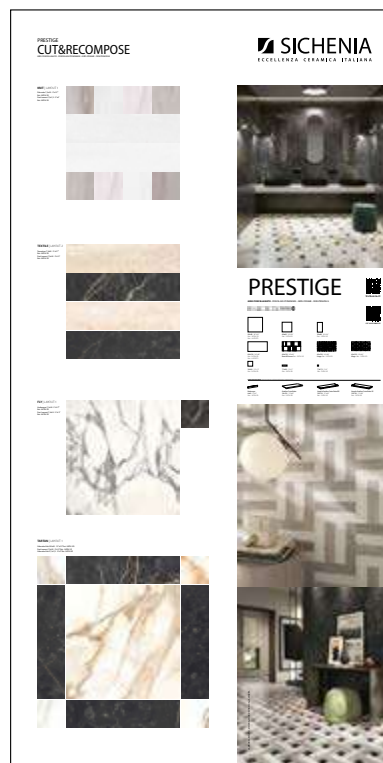

CODICE C1PRS10 Sinottico CUT&RECOMPOSE

PREZZO PRICE
87,00 EURO