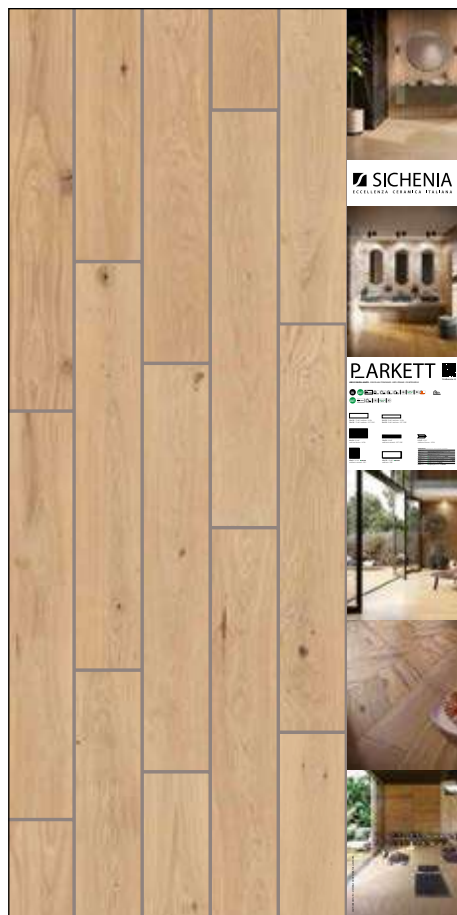

DIMENSIONI DIMENSIONS

PANNELLI PER ESPOSITORE 120X240

Pannelli in nobilitato campionati.
Melamine sampled panels.

LARGHEZZA LENGTH	PROFONDITÀ WIDTH	ALTEZZA HEIGHT
120 CM	2,4 CM	240 CM

CODICE FLPRK01 Linz Satin 20x120
CODICE FLPRK02 Thun Satin 20x120
CODICE FLPRK03 Tirol Satin 20x120
CODICE FLPRK04 Graz Satin 20x120

PREZZO PRICE
129,00 EURO

CODICE FLPRK11 Linz Soft - Grip 20x120
CODICE FLPRK12 Thun Soft - Grip 20x120
CODICE FLPRK13 Tirol Soft - Grip 20x120
CODICE FLPRK14 Graz Soft - Grip 20x120

PREZZO PRICE
129,00 EURO

CODICE FLPRK31 Linz Satin 20x120 - 30x120
CODICE FLPRK32 Thun Satin 20x120 - 30x120
CODICE FLPRK33 Tirol Satin 20x120 - 30x120
CODICE FLPRK34 Graz Satin 20x120 - 30x120

PREZZO PRICE
114,00 EURO

CODICE FLPRK21 Linz Soft - Grip 20x120 - 30x120
CODICE FLPRK22 Thun Soft - Grip 20x120 - 30x120
CODICE FLPRK23 Tirol Soft - Grip 20x120 - 30x120
CODICE FLPRK24 Graz Soft - Grip 20x120 - 30x120

PREZZO PRICE
114,00 EURO