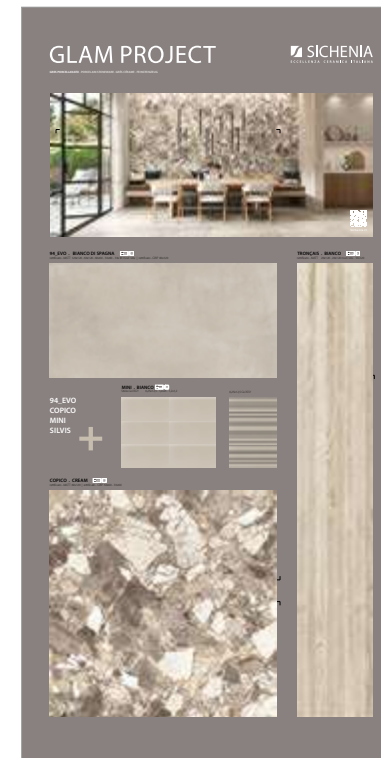

CODICE C1GLM03
Sinottico Mica

PREZZO PRICE
90,00 EURO