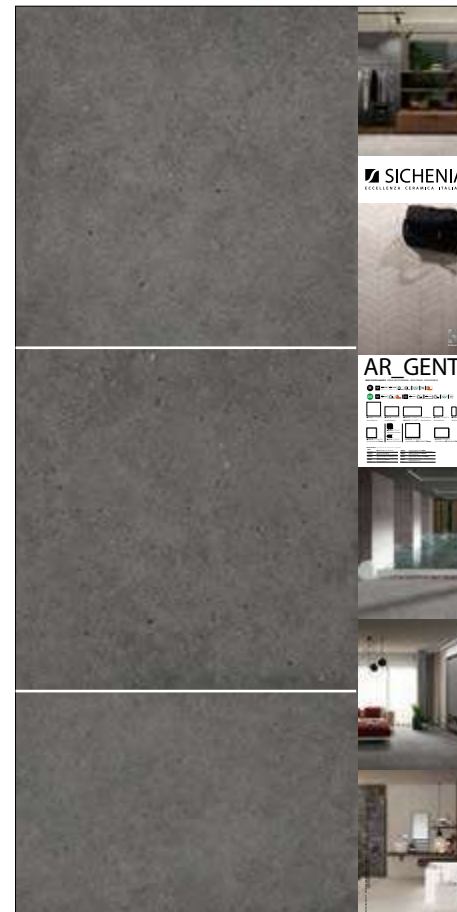

CODICE FLARG22 Cream Matt 90x90
CODICE FLARG23 Greige Matt 90x90
CODICE FLARG21 Ash Matt 90x90
CODICE FLARG24 Dark Matt 90x90

PREZZO PRICE
126,00 EURO