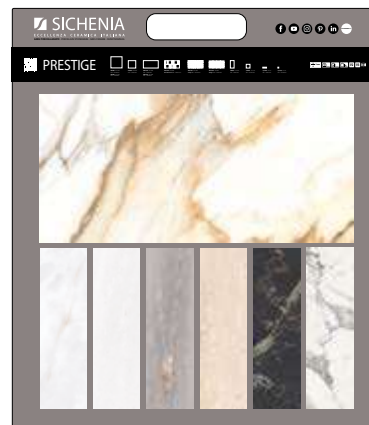

CARTELLE MDF

LARGHEZZA LENGTH	ALTEZZA HEIGHT
70 CM	80 CM

- CODICE **MDPRS20** MDF SATIN 3D
- 30x60 Calacatta Gold SATIN 3D
- 9x30 Tutti i colori SATIN 3D

PREZZO PRICE
21,00 EURO