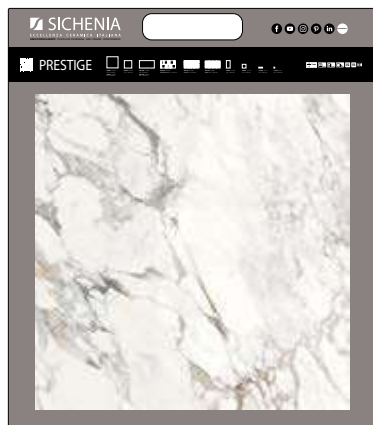

CARTELLE MDF

LARGHEZZA LENGTH	ALTEZZA HEIGHT
70 CM	80 CM

MDF SATIN 3D

- CODICE **MDPRS01** Arabesque 60x60 Ret - SATIN 3D
- CODICE **MDPRS02** Calacatta Gold 60x60 Ret - SATIN 3D
- CODICE **MDPRS03** Port Laurent 60x60 Ret - SATIN 3D
- CODICE **MDPRS04** Onix 60x60 Ret - SATIN 3D
- CODICE **MDPRS05** Dolomite 60x60 Ret - SATIN 3D
- CODICE **MDPRS06** Palissandro 60x60 Ret - SATIN 3D
- CODICE **MDPRS07** Travertine 60x60 Ret - SATIN 3D

PREZZO PRICE
18,00 EURO