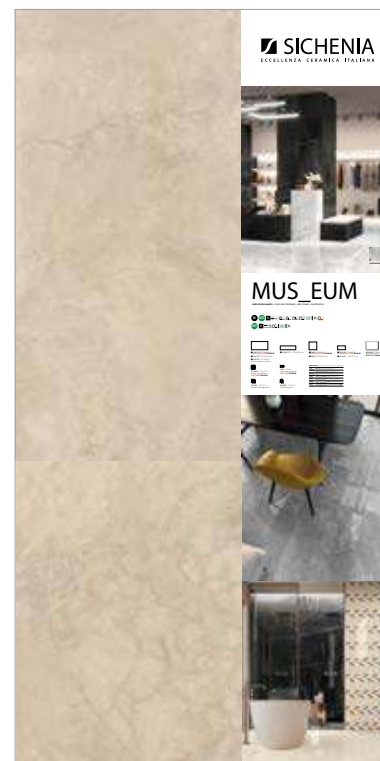

CODICE C1EUM32
Travertino Navona Lux 59x117,5
CODICE C1EUM42
Travertino Navona Rett Matt Soft Grip 59x117,5

PREZZO PRICE
87,00 EURO Lux
79,00 EURO Matt