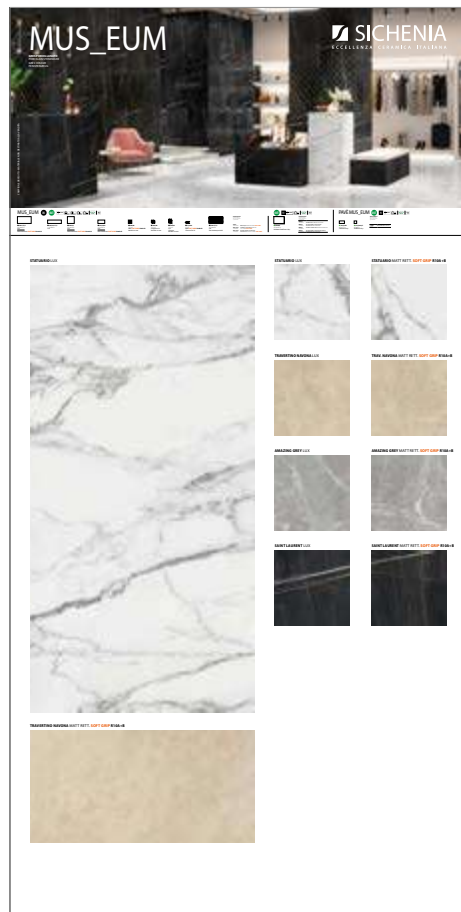

PANNELLI PER ESPOSITORE

120X240

Pannelli in nobilitato campionati.
Melamine sampled panels.

DIMENSIONI DIMENSIONS

LARGHEZZA LENGTH	PROFONDITÀ WIDTH	ALTEZZA HEIGHT
120 CM	2,4 CM	240 CM

CODICE **FLEUM00**
Sinottico

PREZZO PRICE
116,00 EURO