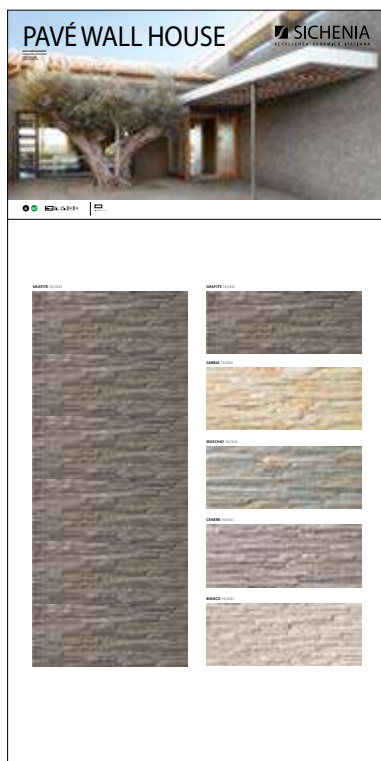

PANNELLI PER ESPOSITORE 100X200

Pannelli in nobilitato campionati.
Melamine sampled panels.

DIMENSIONI DIMENSIONS

LARGHEZZA LENGTH	PROFONDITÀ WIDTH	ALTEZZA HEIGHT
100 CM	2 CM	200 CM

CODICE C1PV800
Sinottico

PREZZO PRICE
65,00 EURO