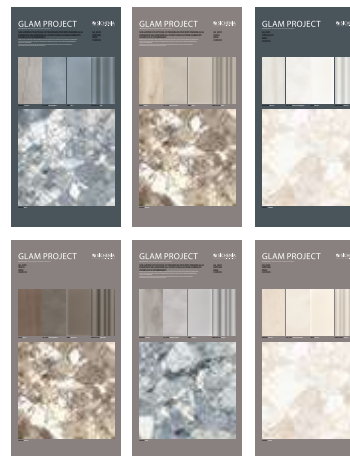

CODICE **FGLMKIT** n°6 Tavolette 30x60

CODICE **MOODGLM** * n°6 Tavolette MoodBord 60x60

* Non disponibili a magazzino, ordinabili con tempistiche simili ai Pannelli