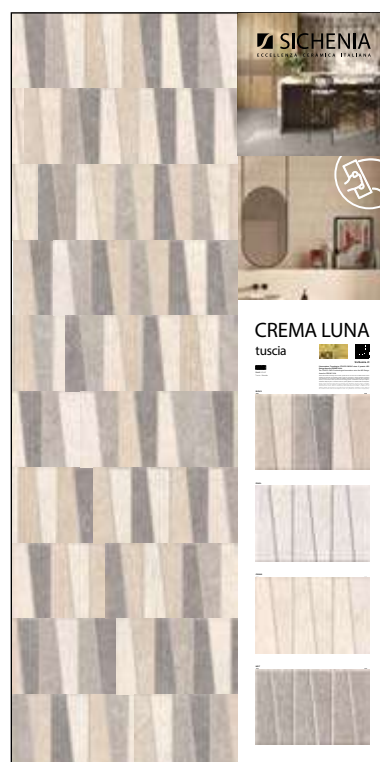

CODICE C1CRL10 Sinottico Tuscia

PREZZO PRICE
102,00 EURO