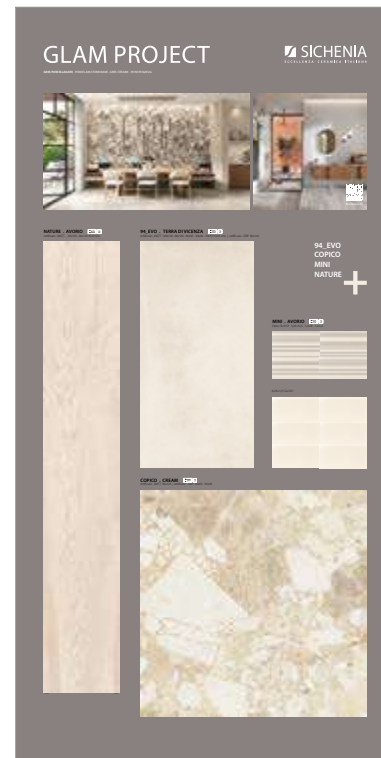

CODICE C1GLM02
Sinottico Avorio

PREZZO PRICE
90,00 EURO