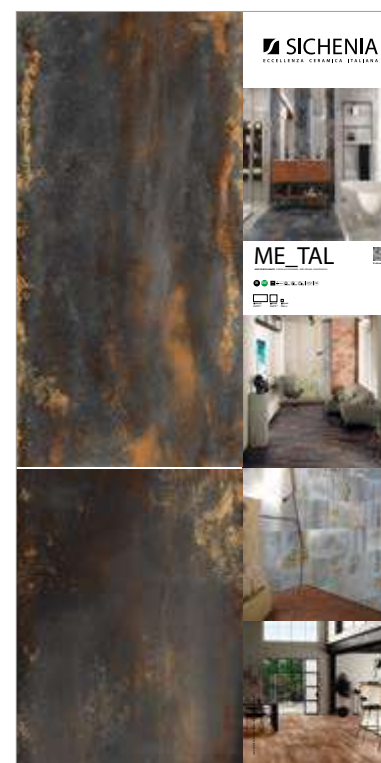

**CODICE C1MEL16**  
Corten 60x120

**PREZZO PRICE**  
81,00 EURO

**CODICE C1MEL18**  
Black 60x120

**PREZZO PRICE**  
81,00 EURO