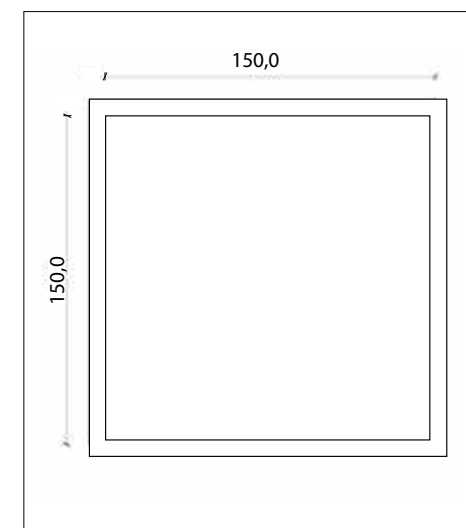

DIMENSIONI DIMENSIONS

PEDANA DA PAVIMENTO RETTANGOLARE

Cornice in alluminio generica pluriformato.
Generic aluminium multi-format frame.

LARGHEZZA LENGTH	PROFONDITÀ WIDTH	ALTEZZA HEIGHT	PREZZO PRICE
180 CM	120 CM	1 CM	82,00 EURO

Immagine dimostrativa:
Il codice corrisponde solo alla cornice
(privo di materiale)*

Esempi di composizione:
- solo 60x60 n°2 colli del colore desiderato
- solo 60x90 n°2 colli del colore desiderato
- mutiformato n°1 collo 60x90 , n°1 collo 60x60,
n°1 collo 30x60, n°1 collo 30x30 del colore desiderato

CODICE **PPAV002***

DIMENSIONI DIMENSIONS

PEDANA DA PAVIMENTO QUADRATA

Cornice in alluminio generica pluriformato.
Generic aluminium multi-format frame.

LARGHEZZA LENGTH	PROFONDITÀ WIDTH	ALTEZZA HEIGHT	PREZZO PRICE
150 CM	150 CM	1 CM	80,00 EURO

Immagine dimostrativa:
Il codice corrisponde solo alla cornice
(privo di materiale)*

Esempi di composizione:
- solo 60x60 n°2 colli del colore desiderato
- solo 60x90 n°2 colli del colore desiderato
- mutiformato n°1 collo 60x90 , n°1 collo 60x60,
n°1 collo 30x60, n°1 collo 30x30 del colore desiderato

CODICE **PPAV001***