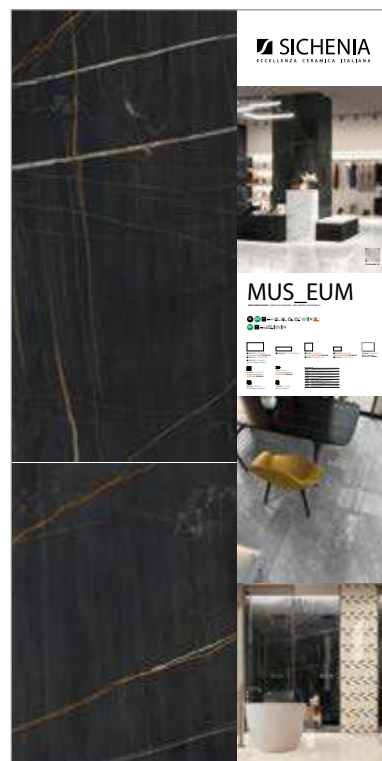

CODICE C1EUM34
Saint Laurent Rett Lux 59x117,5
CODICE C1EUM44
Saitn Laurent Rett Matt Soft Grip 59x117,5

PREZZO PRICE
87,00 EURO Lux
79,00 EURO Matt