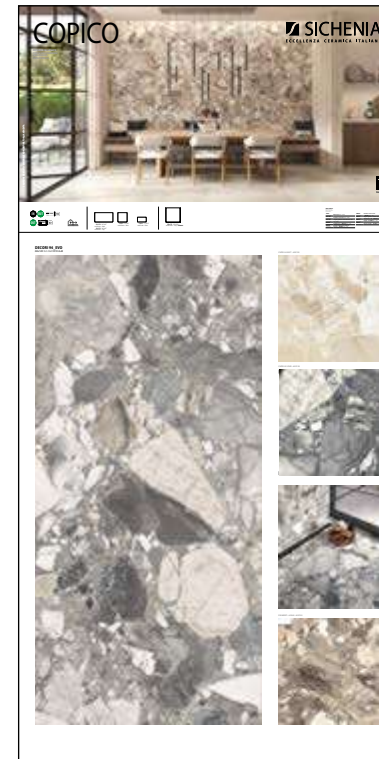

## DIMENSIONI DIMENSIONS

LARGHEZZA LENGTH	PROFONDITÀ WIDTH	ALTEZZA HEIGHT
100 CM	2 CM	200 CM

**CODICE C1GLM05**  
Sinottico Blu  
**PREZZO PRICE**  
90,00 EURO

**CODICE C1GLM06**  
Sinottico Marrone  
**PREZZO PRICE**  
90,00 EURO