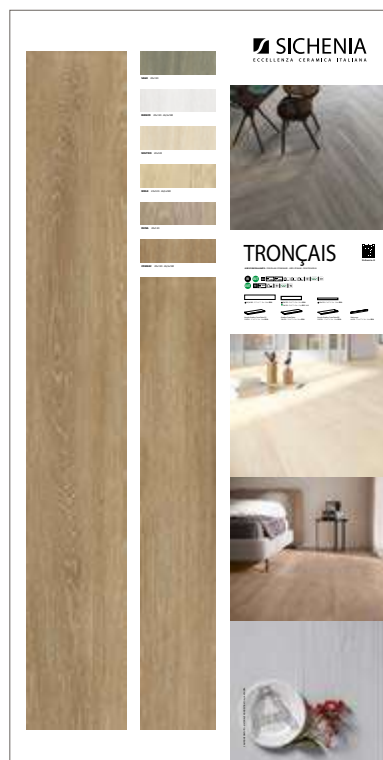

# PANNELLI PER ESPOSITORE 100X200

Pannelli in nobilitato campionati.  
Melamine sampled panels.

LARGHEZZA LENGTH	PROFONDITÀ WIDTH	ALTEZZA HEIGHT
100 CM	2 CM	200 CM

**CODICE C1TRN00**  
Sinottico

**PREZZO PRICE**  
87,00 EURO