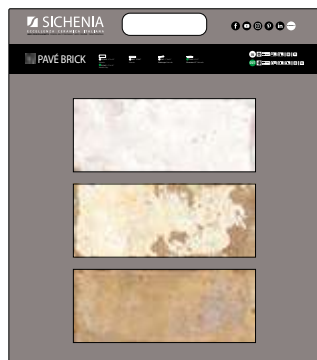

## ESPOSITORE DA BANCO

LARGHEZZA LENGTH	PROFONDITÀ WIDTH	ALTEZZA HEIGHT
41,50 CM	31,00 CM	42,00 CM

CODICE **CSCAPVB/3****PREZZO PRICE**  
56,00 EURO

CARTELLA MDF  
70X80

LARGHEZZA LENGTH	ALTEZZA HEIGHT
70 CM	80 CM