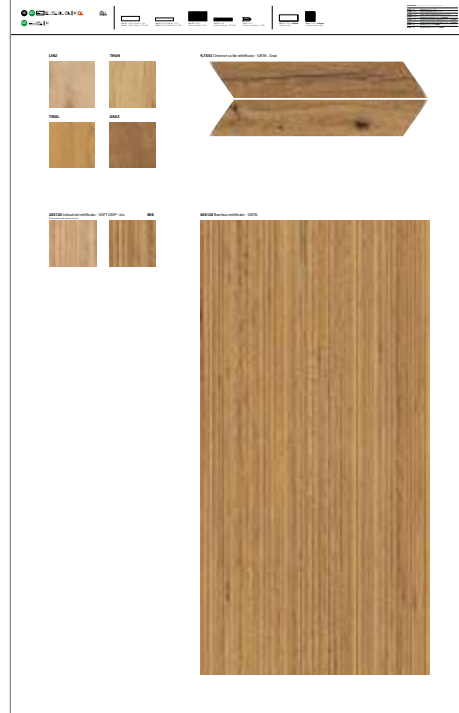

DIMENSIONI DIMENSIONS

PANNELLI PER ESPOSITORE 120X240

Pannelli in nobilitato campionati.
Melamine sampled panels.

LARGHEZZA LENGTH	PROFONDITÀ WIDTH	ALTEZZA HEIGHT
120 CM	2,4 CM	240 CM

CODICE FLPRK00 Sinottico

PREZZO PRICE
85,00 EURO

CODICE FLPRK10 Sinottico Decori

PREZZO PRICE
109,00 EURO