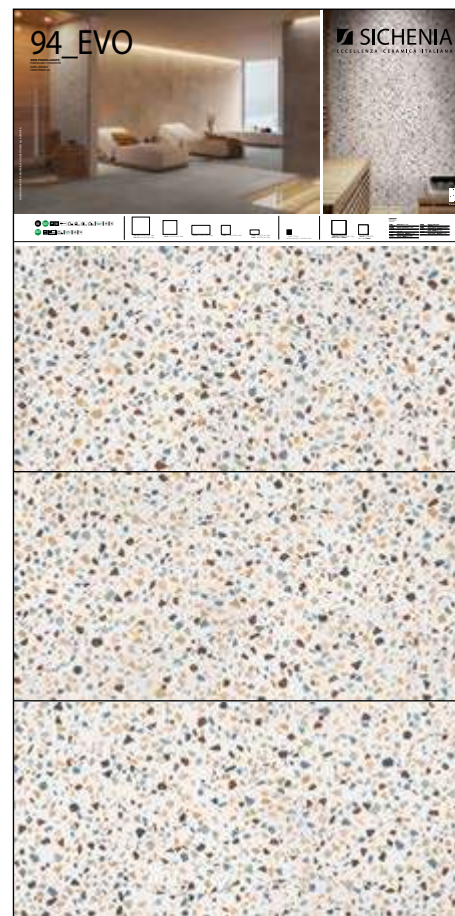

**PREZZO** PRICE  
123,00 EURO

- CODICE **FLEVO26** Verde Nicosia 60x120
- CODICE **FLEVO27** Terra Arabica 60x120
- CODICE **FLEVO28** Blu d'Egitto 60x120
- CODICE **FLEVO29** Nero Fumo 60x120
- CODICE **FLEVO2A** Terra di Vicenza 60x120