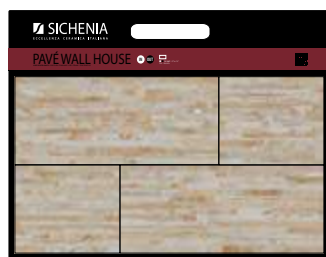

## CARTELLA MDF

LARGHEZZA LENGTH	ALTEZZA HEIGHT	PREZZO PRICE
65 CM	47,5 CM	14,00 EURO

- CODICE MDPV815** Sabbia 16,5x41
- CODICE MDPV816** Muschio 16,5x41
- CODICE MDPV817** Cenere 16,5x41
- CODICE MDPV818** Grafite 16,5x41
- CODICE MDPV819** Bianco 16,5x41