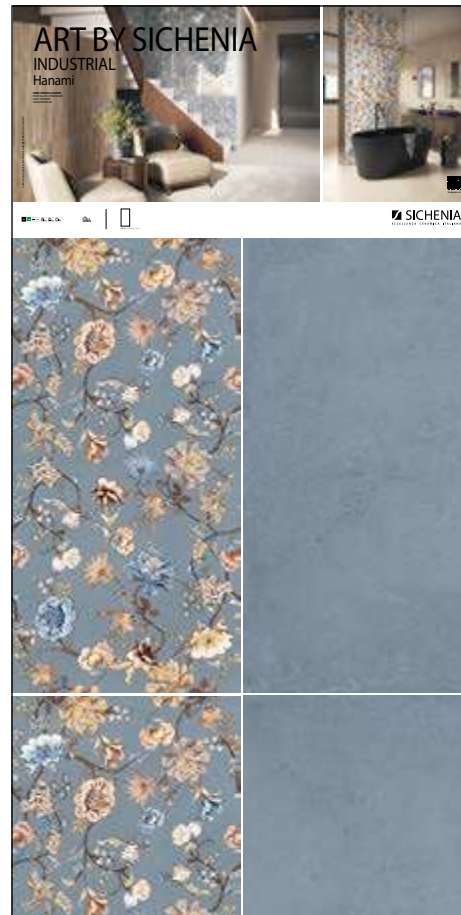

PANNELLI PER ESPOSITORE 120X240

Pannelli in nobilitato campionati.
Melamine sampled panels.

DIMENSIONI DIMENSIONS

LARGHEZZA LENGTH	PROFONDITÀ WIDTH	ALTEZZA HEIGHT
120 CM	2,4 CM	240 CM

CODICE **FLASI00** Sinottico 120x240

PREZZO PRICE
110,00 EURO

CODICE **FLASI11** Hanami White + B. di Spagna EVO
CODICE **FLASI15** Hanami Blu + Blu d'Egitto EVO

PREZZO PRICE
139,00 EURO

CODICE **FLASI12** Sesame + Cappuccino CNC

PREZZO PRICE
139,00 EURO

CODICE **FLASI13** City Jungle + Beige CNC

PREZZO PRICE
139,00 EURO