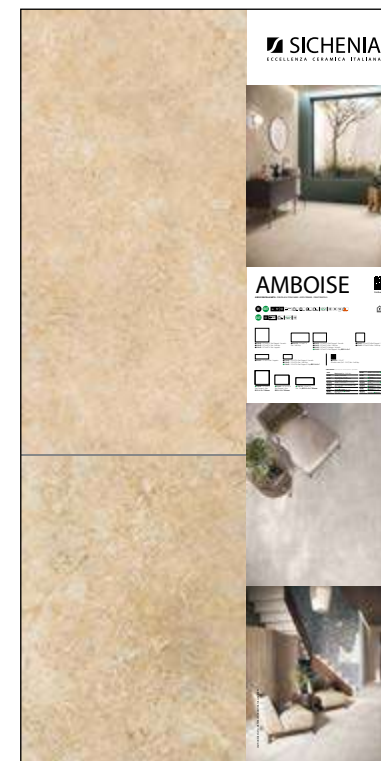

# PANNELLI PER ESPOSITORE 100X200

Pannelli in nobilitato campionati.  
Melamine sampled panels.

**LARGHEZZA**  
LENGTH  
100 CM

**PROFONDITÀ**  
WIDTH  
2 CM

**ALTEZZA**  
HEIGHT  
200 CM

CODICE **C1ABS01** Bianco Ret Chipped-Smooth 60x60  
 CODICE **C1ABS02** Beige Ret Chipped-Smooth 60x60  
 CODICE **C1ABS03** Grigio Ret Chipped-Smooth 60x60  
 CODICE **C1ABS05** Oro Ret Chipped-Smooth 60x60