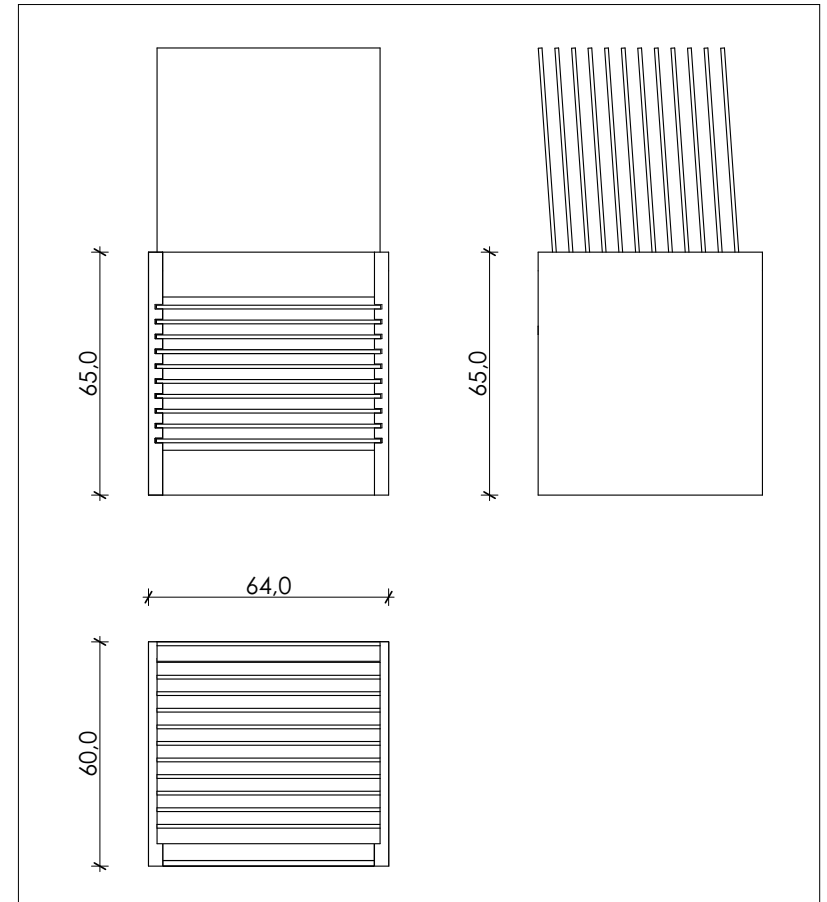

# CUBO 60X60

Base laccata per appoggio di piastrelle (22 alloggi).

Lacquered base for tiles ( spaces).

LARGHEZZA LENGTH	PROFONDITÀ WIDTH	ALTEZZA HEIGHT	PREZZO PRICE
64 CM	60CM	65 CM	155,00 EURO

CODICE **CUBO060**