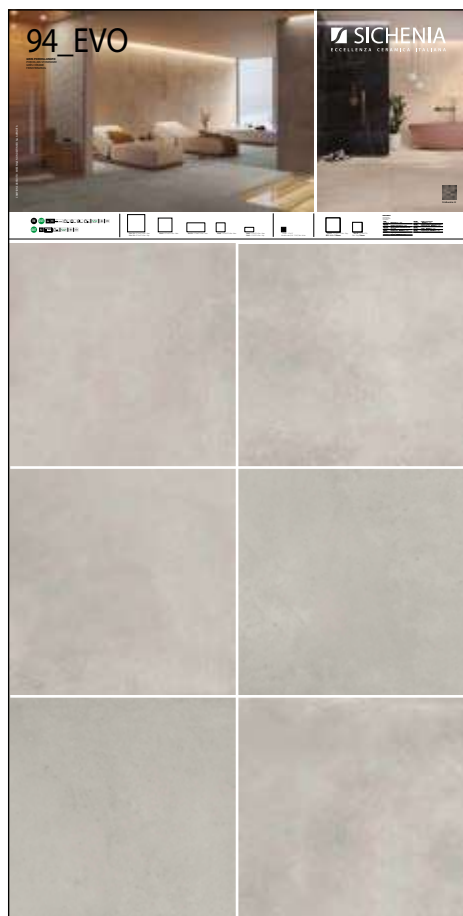

DIMENSIONI DIMENSIONS

PANNELLI PER ESPOSITORE 120X240

Pannelli in nobilitato campionati.
Melamine sampled panels.

LARGHEZZA LENGTH	PROFONDITÀ WIDTH	ALTEZZA HEIGHT
120 CM	2,4 CM	240 CM

- CODICE **FLEVO31** Bianco di Spagna 60x60
- CODICE **FLEVO32** Grigio Cromo 60x60
- CODICE **FLEVO33** Mica Perlata 60x60
- CODICE **FLEVO34** Terra d'Umbria 60x60
- CODICE **FLEVO35** Ocra del Morocco 60x60
- CODICE **FLEVO36** Verde Nicosia 60x60
- CODICE **FLEVO37** Terra Arabica 60x60
- CODICE **FLEVO38** Blu d'Egitto 60x60
- CODICE **FLEVO39** Nero Fumo 60x60
- CODICE **FLEVO3A** Terra di Vicenza 60x60

PREZZO PRICE
114,00 EURO