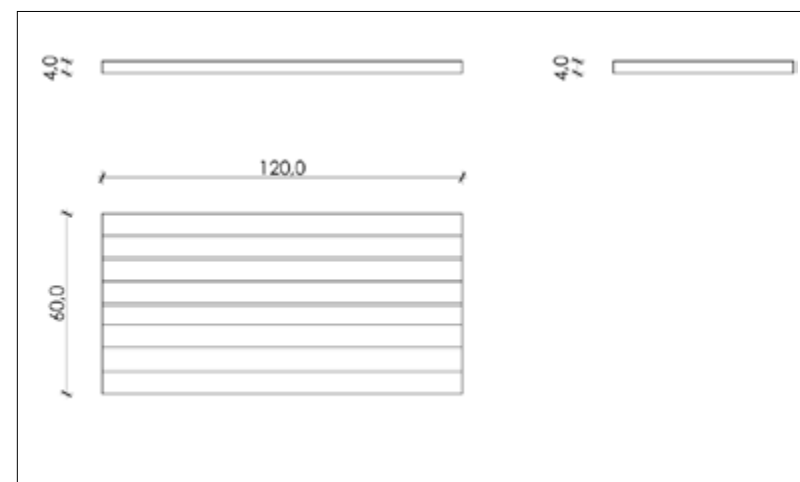

LARGHEZZA LENGTH	PROFONDITÀ WIDTH	ALTEZZA HEIGHT	PREZZO PRICE
45 CM	31 CM	4 CM	15,00 EURO

CODICE BEAS045

**DIMENSIONI** DIMENSIONS**BASE CULLA EASY 60**

Culla generica Easy.  
Generic cradle Easy.

LARGHEZZA LENGTH	PROFONDITÀ WIDTH	ALTEZZA HEIGHT	PREZZO PRICE
60 CM	60 CM	4 CM	41,00 EURO

CODICE BEAS060

**DIMENSIONI** DIMENSIONS**BASE CULLA EASY 90**

Culla generica Easy.  
Generic cradle Easy.

LARGHEZZA LENGTH	PROFONDITÀ WIDTH	ALTEZZA HEIGHT	PREZZO PRICE
90 CM	60 CM	4 CM	48,00 EURO

CODICE BEAS090

**DIMENSIONI** DIMENSIONS**BASE CULLA EASY 120**

Culla generica Easy.  
Generic cradle Easy.

LARGHEZZA LENGTH	PROFONDITÀ WIDTH	ALTEZZA HEIGHT	PREZZO PRICE
120 CM	60 CM	4 CM	73,00 EURO

CODICE BEAS120

**DIMENSIONI** DIMENSIONS