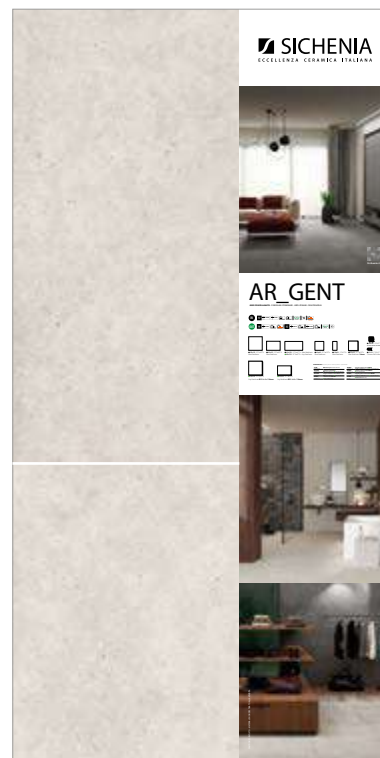

## 100X200

Pannelli in nobilitato campionati.

Melamine sampled panels.

LARGHEZZA LENGTH	PROFONDITÀ WIDTH	ALTEZZA HEIGHT
100 CM	2 CM	200 CM

**CODICE C1ARG00**

**PREZZO PRICE**  
95,00 EURO

**CODICE C1ARG02** Cream Matt 60x120  
**CODICE C1ARG03** Greige Matt 60x120  
**CODICE C1ARG01** Ash Matt 60x120  
**CODICE C1ARG04** Dark Matt 60x120