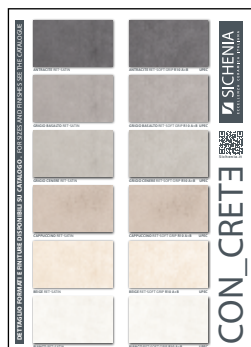

FOREX DI LINEA

DIMENSIONI DIMENSIONS

LARGHEZZA LENGTH	ALTEZZA HEIGHT	PREZZO PRICE
21CM	29,5 CM	6,40 EURO