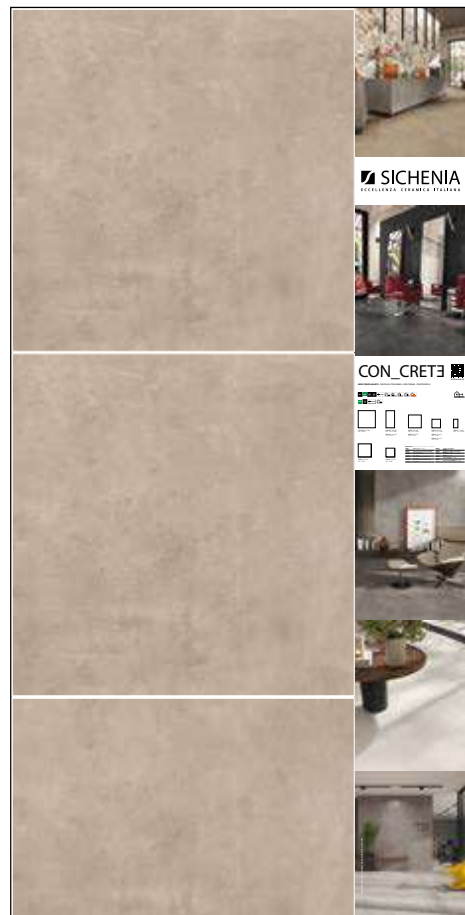

- CODICE **FLCNC51** Bianco 90x90 Ret-SATIN
- CODICE **FLCNC52** Beige 90x90 Ret-SATIN
- CODICE **FLCNC53** Cappuccino 90x90 Ret-SATIN
- CODICE **FLCNC54** Grigio Cenere 90x90 Ret-SATIN
- CODICE **FLCNC55** Grigio Basalto 90x90 Ret-SATIN
- CODICE **FLCNC56** Antracite 90x90 Ret-SATIN

PREZZO PRICE
118,00 EURO

- CODICE **FLCNC61** Bianco 90x90 Ret-SOFT GRIP

- CODICE **FLCNC63** Cappuccino 90x90 Ret-SOFT GRIP
- CODICE **FLCNC64** Grigio Cenere 90x90 Ret-SOFT GRIP
- CODICE **FLCNC65** Grigio Basalto 90x90 Ret-SOFT GRIP

PREZZO PRICE
120,00 EURO