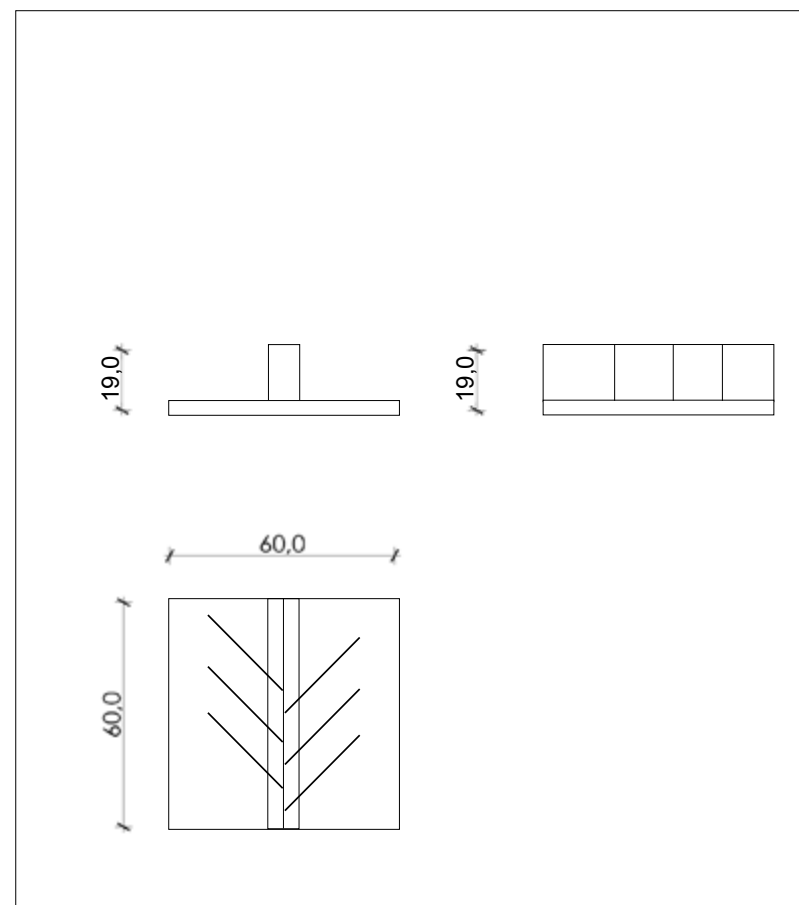

DIMENSIONI DIMENSIONS

BASE GENERICA EASY

Base laccata per appoggio di piastrelle sfuse.
Lacquered base for unpacked tiles.

LARGHEZZA LENGTH	PROFONDITÀ WIDTH	ALTEZZA HEIGHT	PREZZO PRICE
60 CM	60 CM	19 CM	50,00 EURO

CODICE **BELE180**