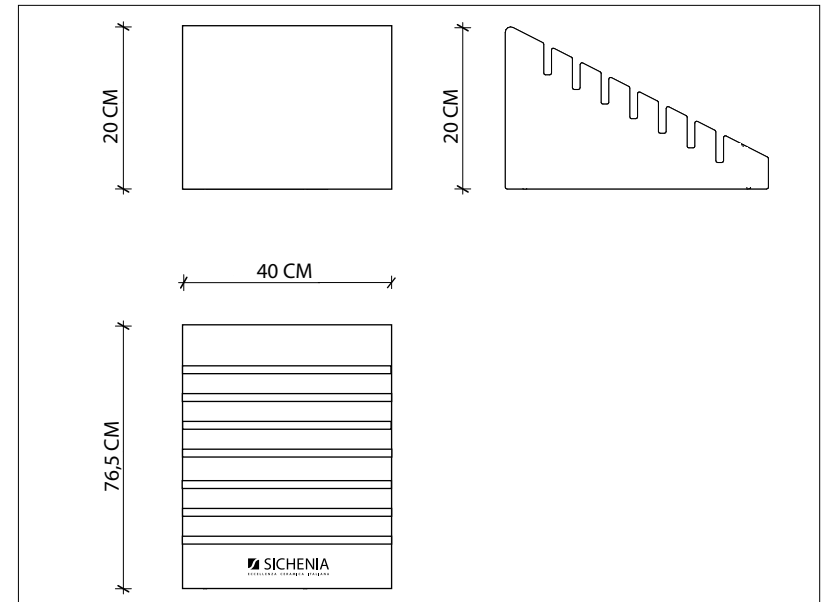

DIMENSIONI DIMENSIONS

CULLA OUTDOOR 7 20mm

Culla da esterno in materiale NEXT con 7 alloggi.
Outdoor base in NEXT material with 7 slots.

LARGHEZZA LENGTH	PROFONDITÀ WIDTH	ALTEZZA HEIGHT	PREZZO PRICE
76,5 CM	40 CM	20 CM	53,00 EURO

CODICE **CPOL7P0**