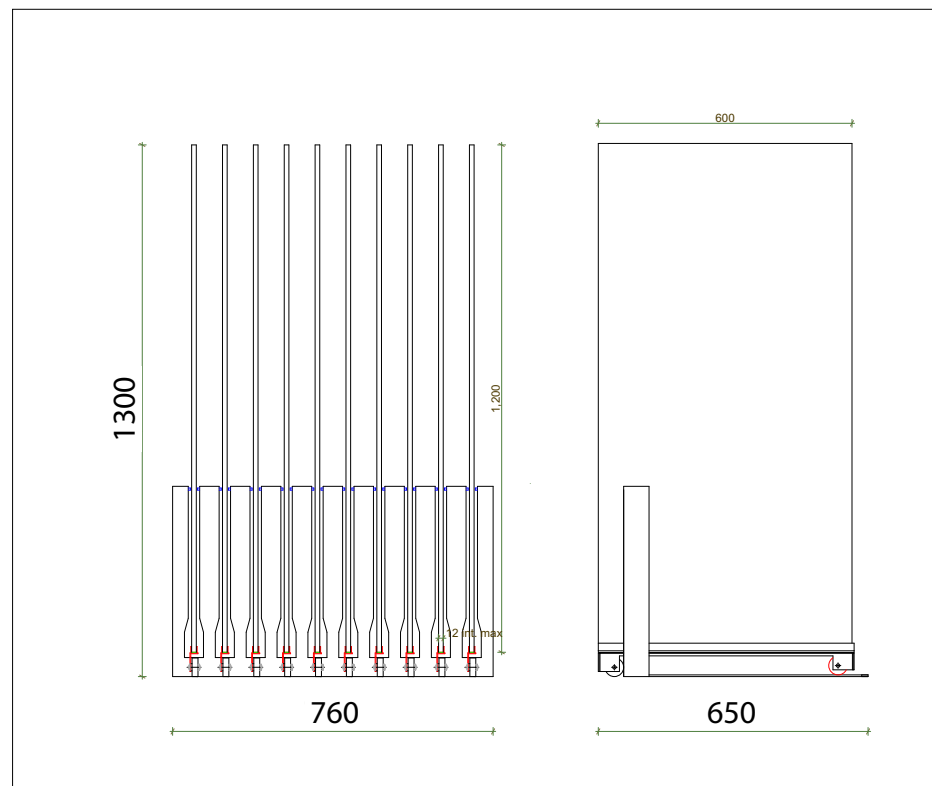

## DIMENSIONI DIMENSIONS

## ESTRAIBILE 60X120 BIFACCIALE

Espositore composto da 10 telai in metallo estraibili bifacciali, contiene fino a 20 lastre. I carrelli sono estraibili per permettere di mostrare le lastre a terra e poi riportarli nell'espositore. \*Pezzi non inclusi.

Display made up of 10 double-sided removable metal frames, contains up to 20 plates. The trolleys are extractable to allow you to show the plates on the ground and then return them to the display. \*Pieces not included.

LARGHEZZA LENGTH	PROFONDITÀ WIDTH	ALTEZZA HEIGHT	PREZZO PRICE
65 CM	76 CM	130 CM	641,00 EURO *

CODICE MLE6020

**DIMENSIONI** DIMENSIONS**BASE 45**

Espositore da banco generico.  
Generic counter display.