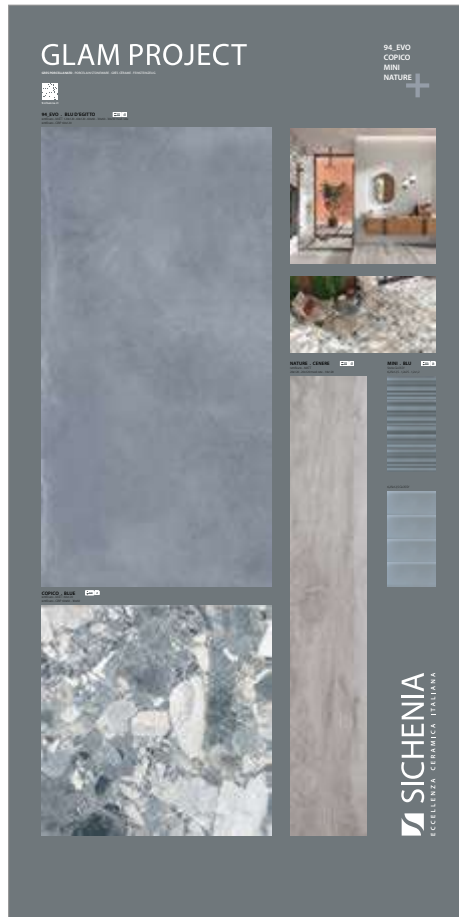

# PANNELLI PER ESPOSITORE 120X240

Pannelli in nobilitato campionati.  
Melamine sampled panels.

**DIMENSIONI** DIMENSIONS

LARGHEZZA LENGTH	PROFONDITÀ WIDTH	ALTEZZA HEIGHT
120 CM	2,4 CM	240 CM

**CODICE FLGLM05** Sinottico Blu