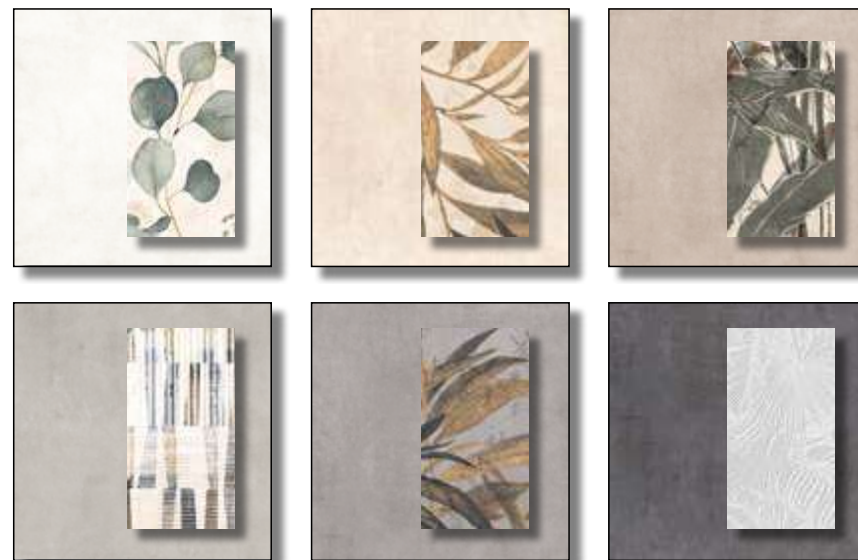

## MOODBOARD

Tavolette in nobilitato bordato.  
Kit aggancio per tavoletta.  
Edged melamine tablets.  
Kit tablet attachment.

LARGHEZZA LENGTH	ALTEZZA HEIGHT	PREZZO PRICE
60 CM	60 CM	247,00 EURO

CODICE CAT0436