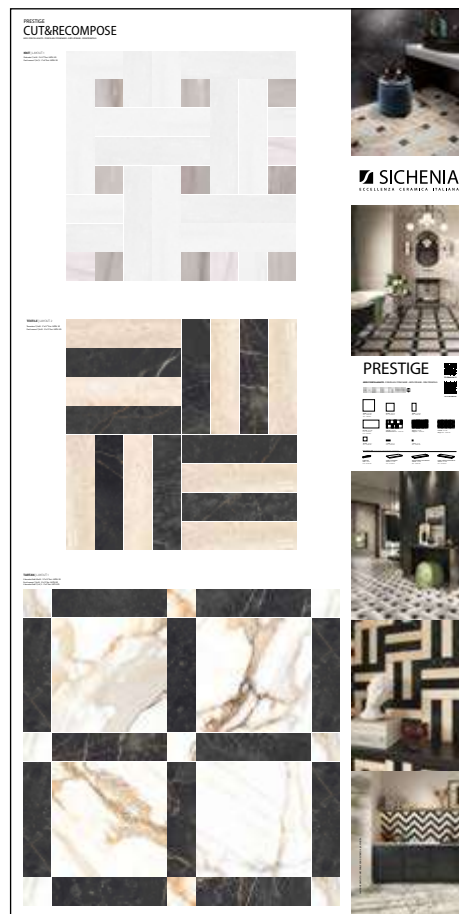

PANNELLI PER ESPOSITORE

120X240

Pannelli in nobilitato campionati.
Melamine sampled panels.

DIMENSIONI DIMENSIONS

LARGHEZZA LENGTH	PROFONDITÀ WIDTH	ALTEZZA HEIGHT
120 CM	2,4 CM	240 CM

CODICE **FLPRS00** Sinottico Fondi e Decor

PREZZO PRICE
137,00 EURO

CODICE **FLPRS10** Sinottico CUT&RECOMPOSE

PREZZO PRICE
148,00 EURO