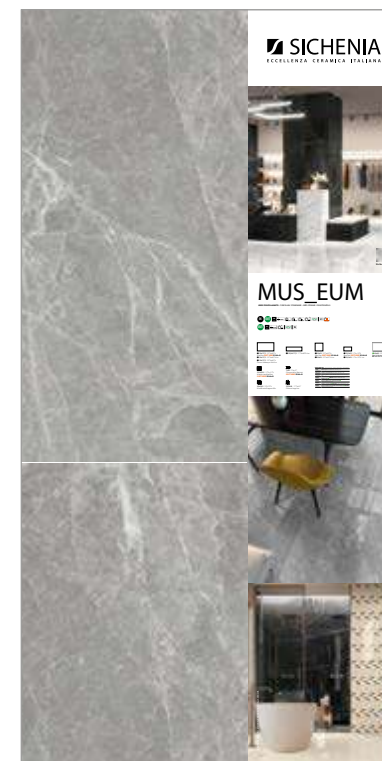

CODICE C1EUM33
Amazing Grey Lux 59x117,5
CODICE C1EUM43
Amazing Grey Rett Matt Soft Grip 59x117,5

PREZZO PRICE
87,00 EURO Lux
79,00 EURO Matt