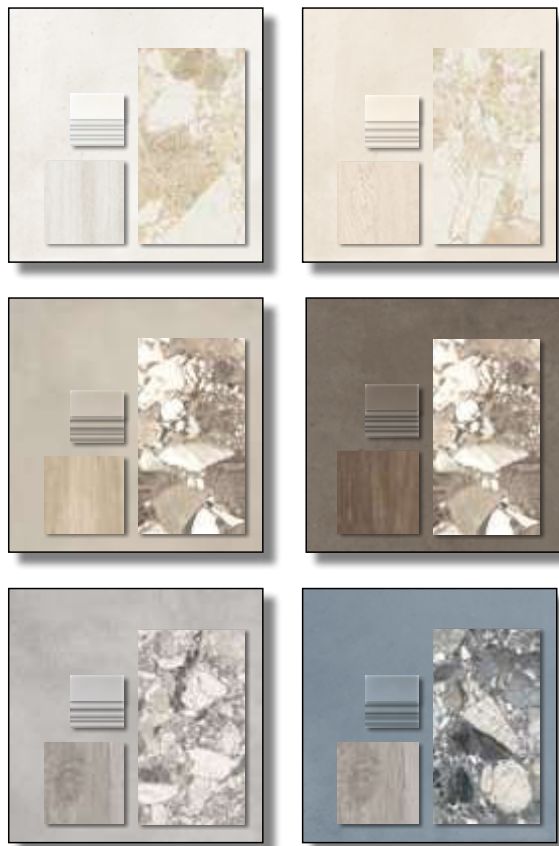

MOODBOARD

Tavolette in nobilitato bordato. Doppio Kit aggancio per tavoletta.

Edged melamine tablets. Double Kit tablet attachment.

LARGHEZZA
LENGTH

60 CM

ALTEZZA
HEIGHT

60 CM

PREZZO
PRICE

245,00 EURO

KIT TAVOLETTE IN FOREX

LARGHEZZA
LENGTH

30,00 CM

PROFONDITÀ
WIDTH

60,00CM

ALTEZZA
HEIGHT

1,00 CM

PREZZO
PRICE

85,00 EURO