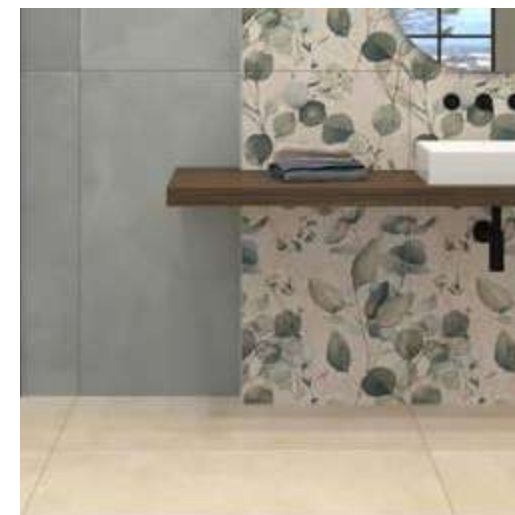

MATERIALE / FURNITURE:

Art by Sichenia Industrial
Spring 60x120
Ret-SATIN

Con_creta 60x120
Beige Ret-MATT

94_EVO 60x120
Verde di Nicosia Ret - MATT