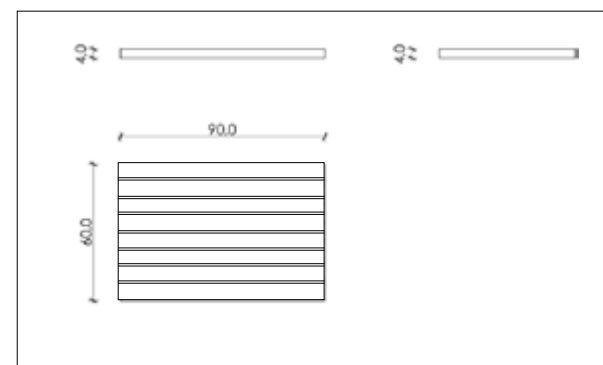

LARGHEZZA LENGTH	PROFONDITÀ WIDTH	ALTEZZA HEIGHT	PREZZO PRICE
65 CM	76 CM	130 CM	641,00 EURO *

CODICE MLE6020

**DIMENSIONI** DIMENSIONS**BASE 45**

Espositore da banco generico.  
Generic counter display.

LARGHEZZA LENGTH	PROFONDITÀ WIDTH	ALTEZZA HEIGHT	PREZZO PRICE
45 CM	31 CM	4 CM	15,00 EURO

CODICE BEAS045

**DIMENSIONI** DIMENSIONS**BASE CULLA EASY 60**

Culla generica Easy.  
Generic cradle Easy.

LARGHEZZA LENGTH	PROFONDITÀ WIDTH	ALTEZZA HEIGHT	PREZZO PRICE
60 CM	60 CM	4 CM	41,00 EURO

CODICE BEAS060

**DIMENSIONI** DIMENSIONS**BASE CULLA EASY 90**

Culla generica Easy.  
Generic cradle Easy.

LARGHEZZA LENGTH	PROFONDITÀ WIDTH	ALTEZZA HEIGHT	PREZZO PRICE
90 CM	60 CM	4 CM	48,00 EURO

CODICE BEAS090

**DIMENSIONI** DIMENSIONS**BASE CULLA EASY 120**

Culla generica Easy.  
Generic cradle Easy.

LARGHEZZA LENGTH	PROFONDITÀ WIDTH	ALTEZZA HEIGHT	PREZZO PRICE
120 CM	60 CM	4 CM	73,00 EURO

CODICE BEAS120

**DIMENSIONI** DIMENSIONS