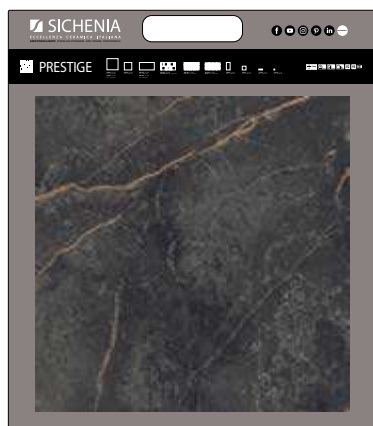

## CARTELLE MDF

LARGHEZZA LENGTH	ALTEZZA HEIGHT
70 CM	80 CM

- CODICE **MDPRS20** MDF SATIN 3D
- 30x60 Calacatta Gold SATIN 3D
- 9x30 Tutti i colori SATIN 3D

**PREZZO PRICE**  
21,00 EURO