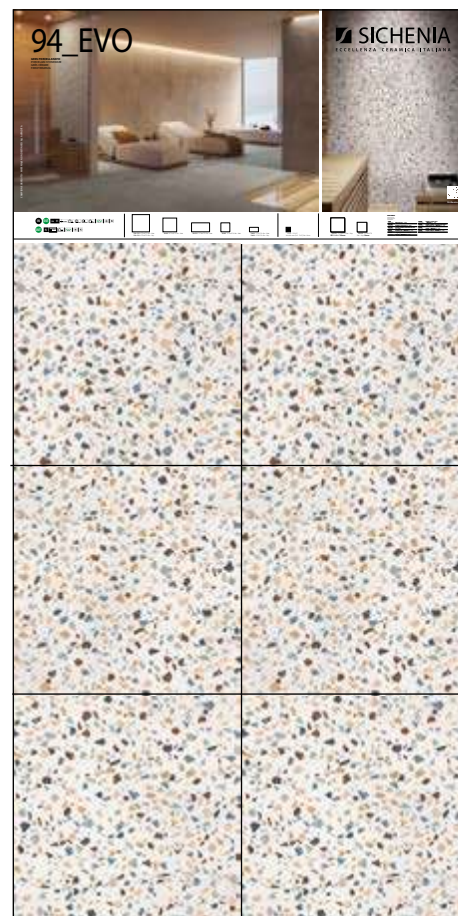

CODICE **FLEVO30** Pigmenti 60x60

PREZZO PRICE
113,00 EURO