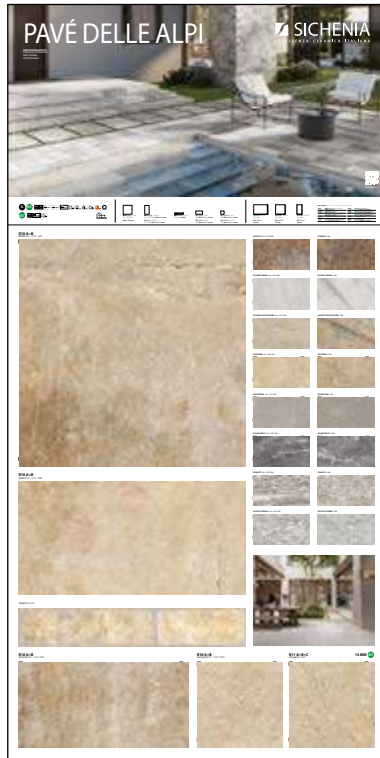

**CODICE CSFMD12**

**PREZZO PRICE**  
150,00 EURO

**DIMENSIONI** DIMENSIONS

**PANNELLI PER ESPOSITORE**  
**100X200**

Pannelli in nobilitato campionati.  
Melamine sampled panels.

LARGHEZZA LENGTH	PROFONDITÀ WIDTH	ALTEZZA HEIGHT
100 CM	2 CM	200 CM