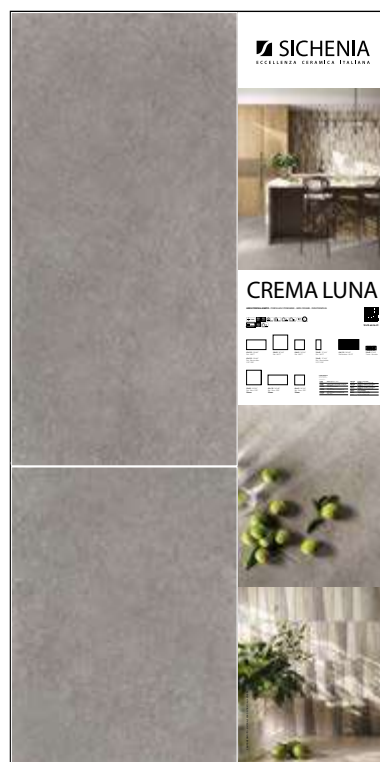

- CODICE **C1CRL21** Pearl 60x120 Ret-MATT
- CODICE **C1CRL22** Cream 60x120 Ret-MATT
- CODICE **C1CRL23** Beige 60x120 Ret-MATT
- CODICE **C1CRL24** Mist 60x120 Ret-MATT
- CODICE **C1CRL25** Urban 60x120 Ret-MATT

PREZZO PRICE
101,00 EURO