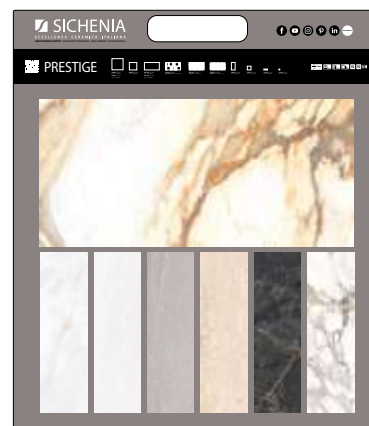

- CODICE **MDPRS30** MDF LAPPATO 3D
- 30x60 Calacatta Gold LAPPATO 3D
- 9x30 Tutti i colori LAPPATI 3D

PREZZO PRICE
23,00 EURO