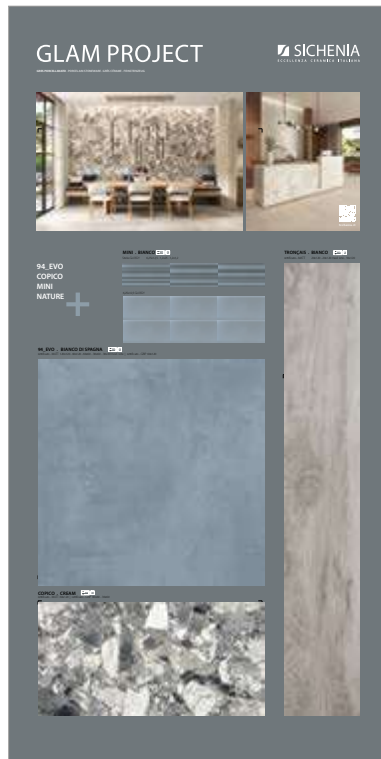

PANNELLI PER ESPOSITORE 100X200

Pannelli in nobilitato campionati.
Melamine sampled panels.

DIMENSIONI DIMENSIONS

LARGHEZZA LENGTH	PROFONDITÀ WIDTH	ALTEZZA HEIGHT
100 CM	2 CM	200 CM

CODICE C1GLM05
Sinottico Blu
PREZZO PRICE
90,00 EURO