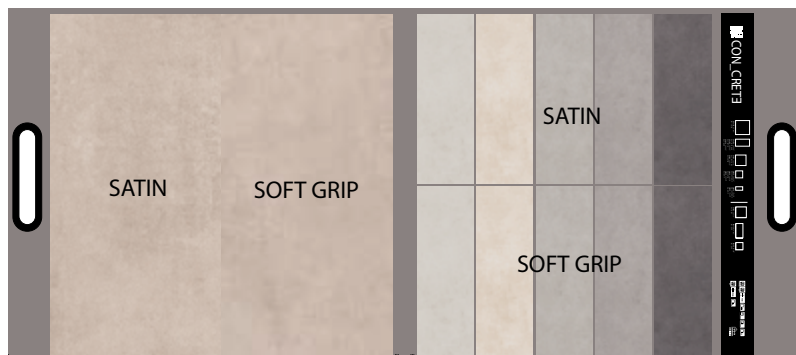

VALIGIA AGENTI

LARGHEZZA LENGTH	ALTEZZA HEIGHT
65 CM	65 CM

CODICE CVACNC1 Satin/Soft Grip

PREZZO PRICE
42,00 EURO