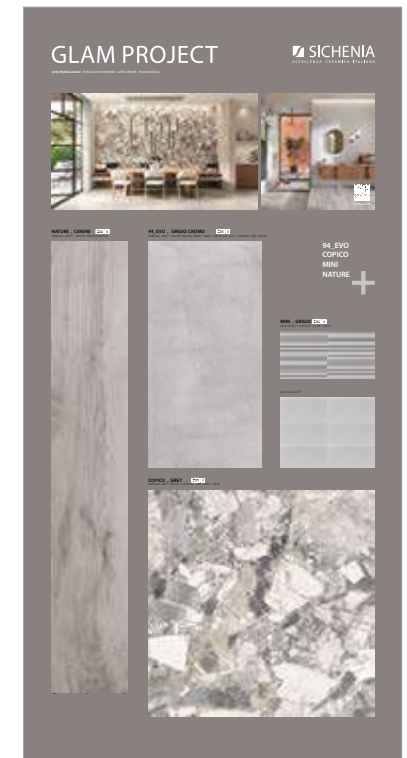

CODICE C1GLM04
Sinottico Grigio

PREZZO PRICE
90,00 EURO