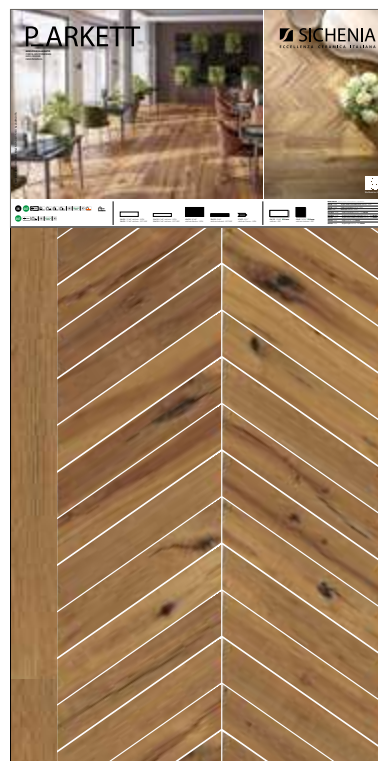

CODICE C1PRK61 Linz Chevron - 20x120
CODICE C1PRK62 Thun Chevron - 20x120
CODICE C1PRK63 Tirol Chevron - 20x120
CODICE C1PRK64 Graz Chevron - 20x120

PREZZO PRICE
91,00 EURO