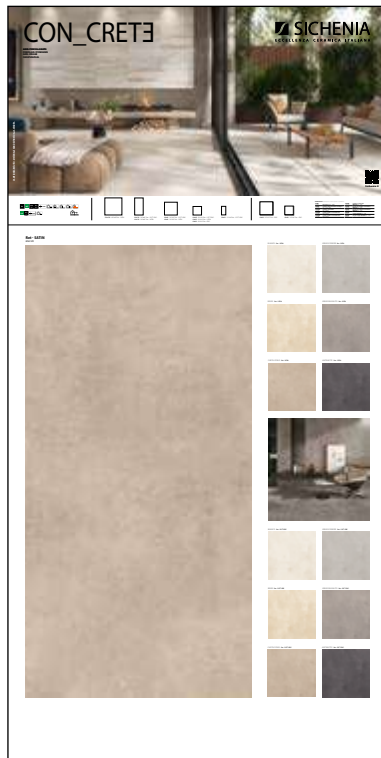

PANNELLI PER ESPOSITORE 100X200

Pannelli in nobilitato campionati.
Melamine sampled panels.

LARGHEZZA LENGTH	PROFONDITÀ WIDTH	ALTEZZA HEIGHT
100 CM	2 CM	200 CM

CODICE C1CNC00 Sinottico

PREZZO PRICE
98,00 EURO