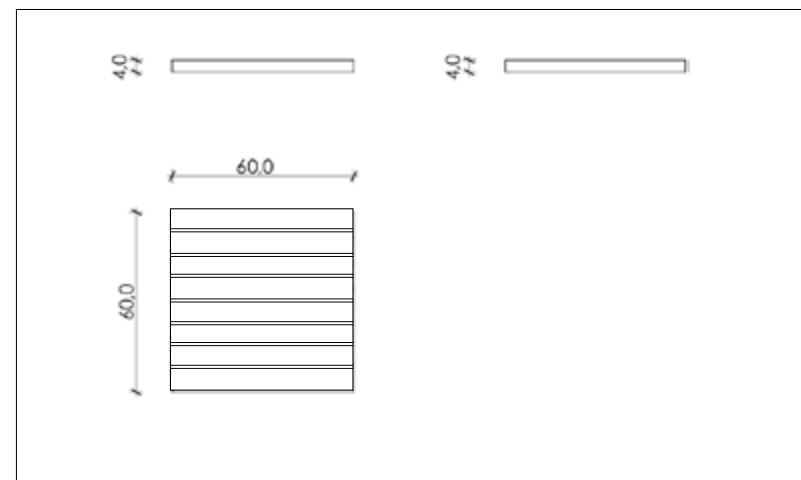

LARGHEZZA LENGTH	PROFONDITÀ WIDTH	ALTEZZA HEIGHT	PREZZO PRICE
65 CM	76 CM	130 CM	641,00 EURO *

CODICE MLE6020

**DIMENSIONI** DIMENSIONS**BASE 45**

Espositore da banco generico.  
Generic counter display.

LARGHEZZA LENGTH	PROFONDITÀ WIDTH	ALTEZZA HEIGHT	PREZZO PRICE
45 CM	31 CM	4 CM	15,00 EURO

CODICE BEAS045

**DIMENSIONI** DIMENSIONS**BASE CULLA EASY 60**

Culla generica Easy.  
Generic cradle Easy.

LARGHEZZA LENGTH	PROFONDITÀ WIDTH	ALTEZZA HEIGHT	PREZZO PRICE
60 CM	60 CM	4 CM	41,00 EURO

CODICE BEAS060

**DIMENSIONI** DIMENSIONS**BASE CULLA EASY 90**

Culla generica Easy.  
Generic cradle Easy.

LARGHEZZA LENGTH	PROFONDITÀ WIDTH	ALTEZZA HEIGHT	PREZZO PRICE
90 CM	60 CM	4 CM	48,00 EURO

CODICE BEAS090

**DIMENSIONI** DIMENSIONS**BASE CULLA EASY 120**

Culla generica Easy.  
Generic cradle Easy.

LARGHEZZA LENGTH	PROFONDITÀ WIDTH	ALTEZZA HEIGHT	PREZZO PRICE
120 CM	60 CM	4 CM	73,00 EURO

CODICE BEAS120

**DIMENSIONI** DIMENSIONS