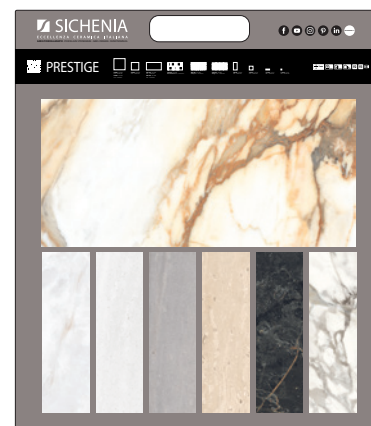

- CODICE **MDPRS30** MDF LAPPATO 3D
- 30x60 Calacatta Gold LAPPATO 3D
- 9x30 Tutti i colori LAPPATI 3D

PREZZO PRICE
23,00 EURO