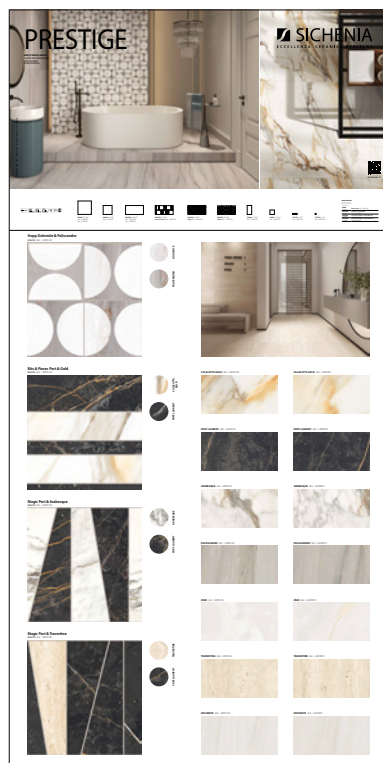

PREZZO PRICE
362,00 EURO

CODICE COMPRS1

PREZZO PRICE
51,00 EURO

DIMENSIONI DIMENSIONS

PANNELLI PER ESPOSITORE 100X200

Pannelli in nobilitato campionati.
Melamine sampled panels.

LARGHEZZA LENGTH	PROFONDITÀ WIDTH	ALTEZZA HEIGHT
100 CM	2 CM	200 CM