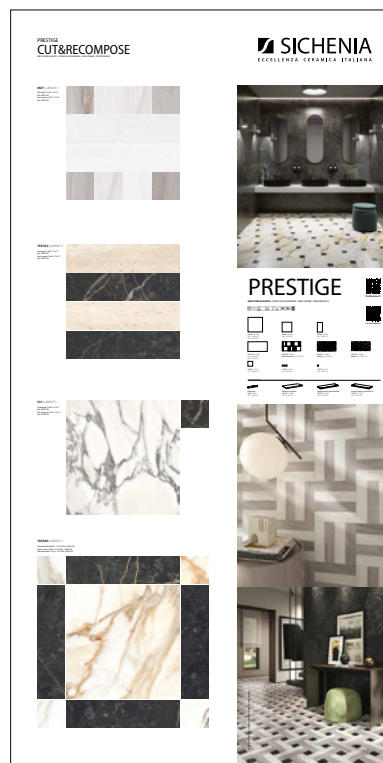

PREZZO PRICE
362,00 EURO

CODICE COMPRS1

PREZZO PRICE
51,00 EURO

DIMENSIONI DIMENSIONS

PANNELLI PER ESPOSITORE 100X200

Pannelli in nobilitato campionati.
Melamine sampled panels.

LARGHEZZA LENGTH	PROFONDITÀ WIDTH	ALTEZZA HEIGHT
100 CM	2 CM	200 CM

CODICE **C1PRS00** Sinottico Fondi e Decori

PREZZO PRICE
93,00 EURO

CODICE **C1PRS10** Sinottico CUT&RECOMPOSE

PREZZO PRICE
87,00 EURO

DIMENSIONI DIMENSIONS

PANNELLI PER ESPOSITORE
100X200

Pannelli in nobilitato campionati.
Melamine sampled panels.