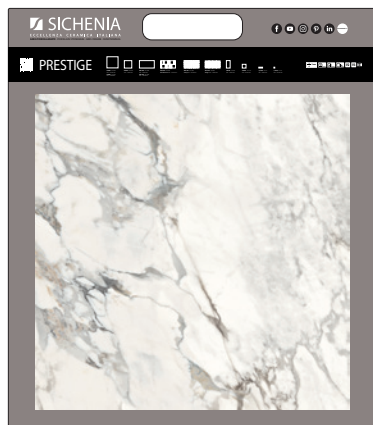

PREZZO PRICE
50,00 EURO

FOLDER DI LINEA

DIMENSIONI DIMENSIONS

LARGHEZZA LENGTH	ALTEZZA HEIGHT	PREZZO PRICE
21CM	29,5 CM	16,50 EURO

CODICE **COPRSP4**

CARTELLE MDF

LARGHEZZA LENGTH	ALTEZZA HEIGHT
70 CM	80 CM