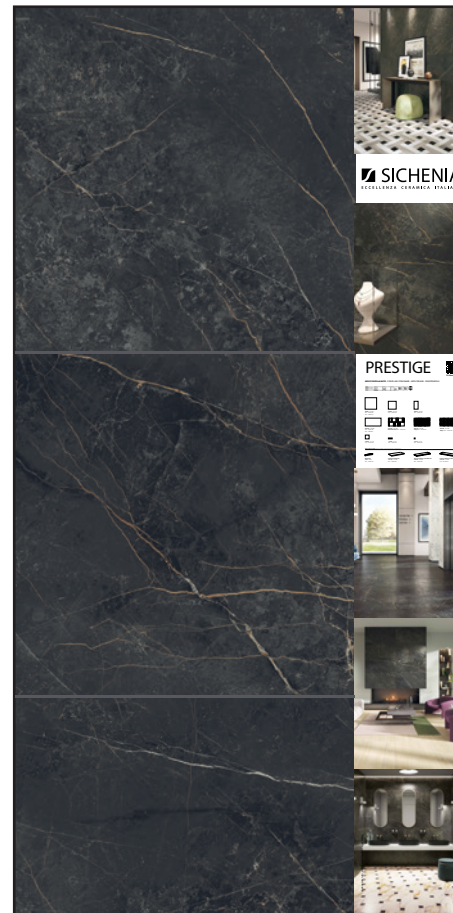

DIMENSIONI DIMENSIONS

LARGHEZZA LENGTH	PROFONDITÀ WIDTH	ALTEZZA HEIGHT
120 CM	2,4 CM	240 CM

CODICE FLPRS21 Arabesque 60x120 SATIN-3D
CODICE FLPRS22 Calacatta G. 60x120 SATIN-3D
CODICE FLPRS23 Port Laurent 60x120 SATIN-3D
CODICE FLPRS24 Onix 60x120 SATIN-3D
CODICE FLPRS25 Dolomite 60x120 SATIN-3D
CODICE FLPRS26 Palissandro 60x120 SATIN-3D
CODICE FLPRS27 Travertine 60x120 SATIN-3D

PREZZO PRICE
121,00 EURO

CODICE FLPRS31 Arabesque 60x120 Ret-LAPPATO
CODICE FLPRS32 Calac. Gold 60x120 Ret-LAPPATO
CODICE FLPRS33 P. Laurent 60x120 Ret-LAPPATO
CODICE FLPRS34 Onix 60x120 Ret-LAPPATO
CODICE FLPRS35 Dolomite 60x120 Ret-LAPPATO
CODICE FLPRS36 Palissandro 60x120 Ret-LAPPATO
CODICE FLPRS37 Travertine 60x120 Ret-LAPPATO

PREZZO PRICE
131,00 EURO

CODICE FLPRS42 Calacatta G. 90x90 SATIN-3D

CODICE FLPRS43 Port Laurent 90x90 SATIN-3D
CODICE FLPRS45 Dolomite 90x90 SATIN-3D

PREZZO PRICE
126,00 EURO

CODICE FLPRS52 Calacatta G. 90x90 Ret-LAPPATO