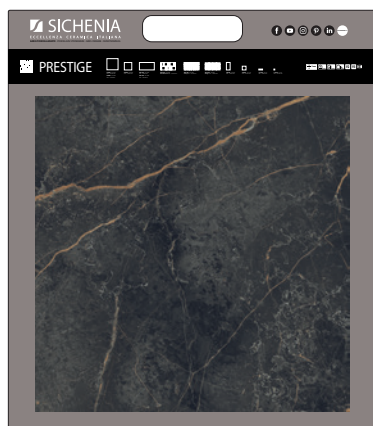

PREZZO PRICE
18,00 EURO

CARTELLE MDF

LARGHEZZA LENGTH	ALTEZZA HEIGHT
70 CM	80 CM

- CODICE **MDPRS20** MDF SATIN 3D
- 30x60 Calacatta Gold SATIN 3D
- 9x30 Tutti i colori SATIN 3D

PREZZO PRICE
21,00 EURO

MDF LAPPATO