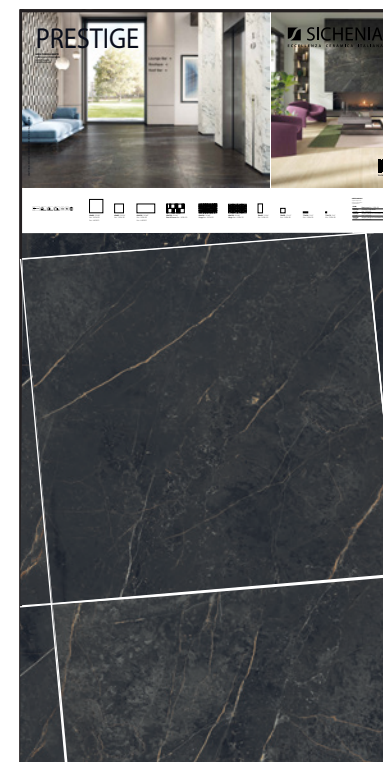

PREZZO PRICE
91,00 EURO

- CODICE **C1PRS31** Arabesque 60x120 Ret-LAPPATO
- CODICE **C1PRS32** Calac. Gold 60x120 Ret-LAPPATO
- CODICE **C1PRS33** P. Laurent 60x120 Ret-LAPPATO
- CODICE **C1PRS34** Onix 60x120 Ret-LAPPATO
- CODICE **C1PRS35** Dolomite 60x120 Ret-LAPPATO
- CODICE **C1PRS36** Palissandro 60x120 Ret-LAPPATO
- CODICE **C1PRS37** Travertine 60x120 Ret-LAPPATO

PREZZO PRICE
98,00 EURO

- CODICE **C1PRS42** Calacatta G. 90x90 SATIN-3D
- CODICE **C1PRS43** Port Laurent 90x90 SATIN-3D
- CODICE **C1PRS45** Dolomite 90x90 SATIN-3D

PREZZO PRICE
110,00 EURO

- CODICE **C1PRS52** Calacatta G. 90x90 Ret-LAPPATO
- CODICE **C1PRS53** Port Laurent 90x90 Ret-LAPPATO
- CODICE **C1PRS55** Dolomite 90x90 Ret-LAPPATO