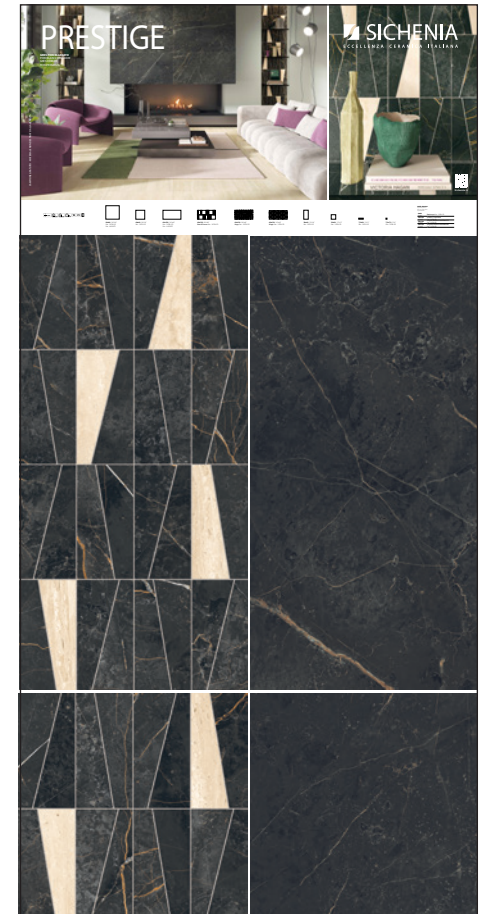

LARGHEZZA LENGTH	PROFONDITÀ WIDTH	ALTEZZA HEIGHT
120 CM	2,4 CM	240 CM

CODICE FLPRS11 Bits & Pieces -
Port&Gold + P. Laurent
CODICE FLPRS12 Bits & Pieces -
Port&Gold + Calac. Gold

PREZZO PRICE
144,00 EURO

CODICE FLPRS13 Hopp + Palissandro
CODICE FLPRS14 Hopp + Dolomite

PREZZO PRICE
144,00 EURO

CODICE FLPRS15 Magic -
Port&Arabesque + P.Laurent
CODICE FLPRS16 Magic -
Port&Arabesque + Arabesque

PREZZO PRICE
144,00 EURO