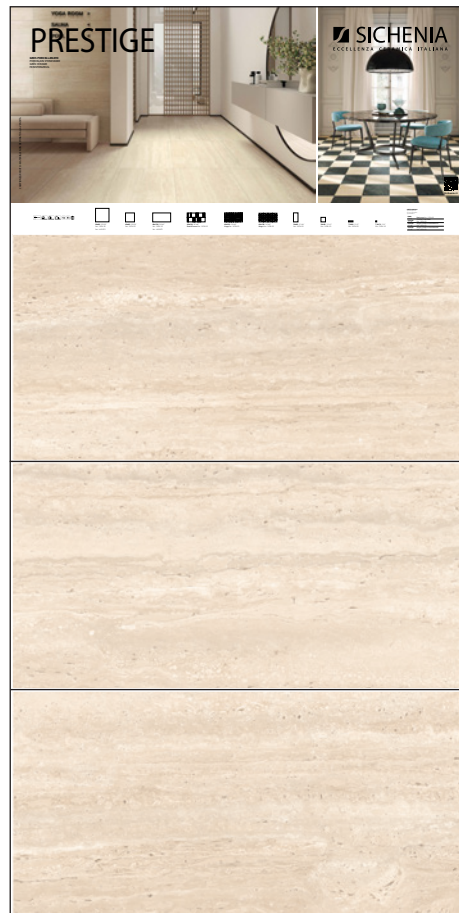

CODICE FLPRS31 Arabesque 60x120 Ret-LAPPATO
CODICE FLPRS32 Calac. Gold 60x120 Ret-LAPPATO
CODICE FLPRS33 P. Laurent 60x120 Ret-LAPPATO
CODICE FLPRS34 Onix 60x120 Ret-LAPPATO
CODICE FLPRS35 Dolomite 60x120 Ret-LAPPATO
CODICE FLPRS36 Palissandro 60x120 Ret-LAPPATO
CODICE FLPRS37 Travertine 60x120 Ret-LAPPATO

PREZZO PRICE
131,00 EURO