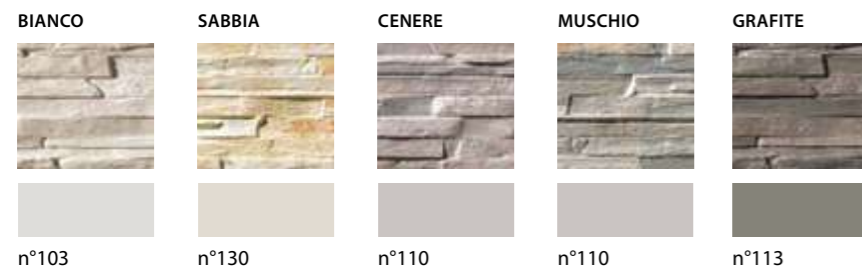

### COLORE STUCCHI "MAPEI"

"Mapei" grout colours.  
Couleur des mortiers de jointoiement "Mapei".  
Fugenfarben "Mapei".

093