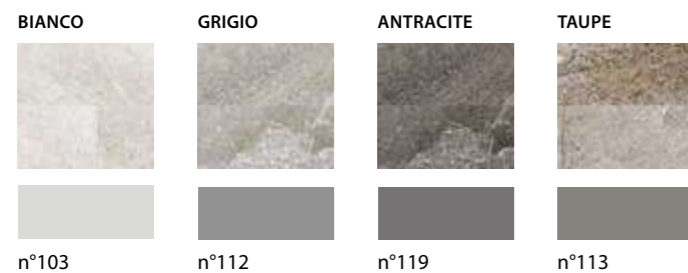

### COLORE STUCCHI "MAPEI"

"Mapei" grout colours.  
Couleur des mortiers de jointoiement "Wall Mapei".  
Fugenfarben "Mapei".

073