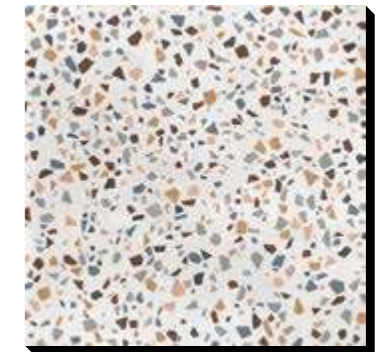

## MICA PERLATA

**188763** - 90x90 . 36"x36" Ret - GRIP  
PM - 77,50

**188681** - 60x60 . 24"x24"  
Chéri Le Jour Ret - GRIP  
PM - 73,50

**188682** - 60x60 . 24"x24"  
Chéri La Nuit Ret - GRIP  
PM - 73,50