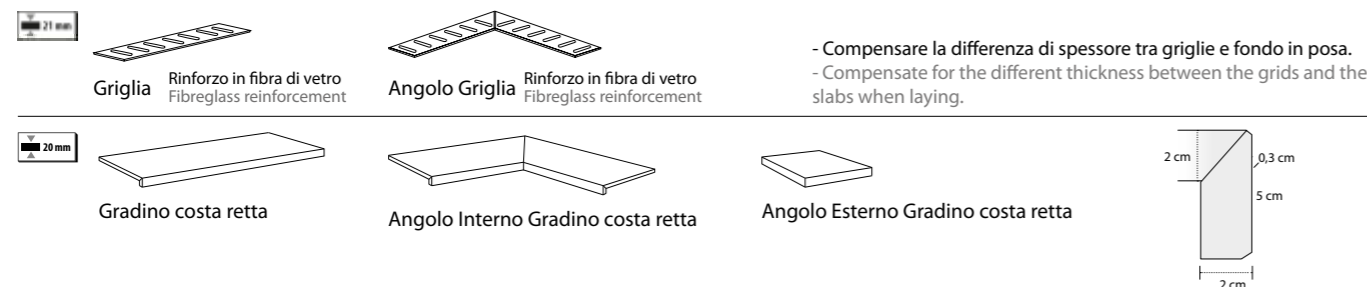

218

219

P-ARKETT	40x120	P-ARKETT Thun	P-ARKETT Graz							
	SHER_WOOD									
40x120	SHER_WOOD Red Brown	SHER_WOOD Honey								
SILVIS										
40x120	SILVIS Rovere	SILVIS Larice	SILVIS Noce							
CON_CRETE3										
90x90	CON_CRETE3 Bianco	CON_CRETE3 Cappuccino	CON_CRETE3 Grigio Basito	CON_CRETE3 Grigio Cenere						
60x120	CON_CRETE3 Bianco	CON_CRETE3 Cappuccino	CON_CRETE3 Grigio Basito							
60x60	CON_CRETE3 Bianco	CON_CRETE3 Cappuccino	CON_CRETE3 Grigio Basito	CON_CRETE3 Grigio Cenere	CON_CRETE3 Beige					
94_EVO	90x90	60x60	60x60	60x60	94_EVO Bianco di Spagna	94_EVO Grigio Cromo	94_EVO Mica Perlata	94_EVO Pigmenti	94_EVO Chéri La Nuit	94_EVO Chéri Le Jour
	ME_TAL									
	60x90	ME_TAL Silver	ME_TAL Corten	ME_TAL Dark Blue						
BLOCK	90x90	60x60	BLOCK Mud	BLOCK Grey	BLOCK Graphite					
	40x120	BLOCK Mud	BLOCK Grey							

PEZZI SPECIALI . SPECIAL PIECES . PIÈCES SPÉCIALES . SPEZIALTEILE