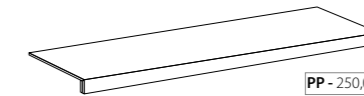

### PEZZI SPECIALI . SPECIAL PIECES . PIÈCES SPÉCIALES . SPEZIALTEILE

**infotech** p. 238

Battiscopa  
6x120 . 2"x48" Ret - MATT

PL - 22,00

Angolo Gradino Costa Retta SX  
33x120 . 13"x48" Ret - MATT

PP - 300,00