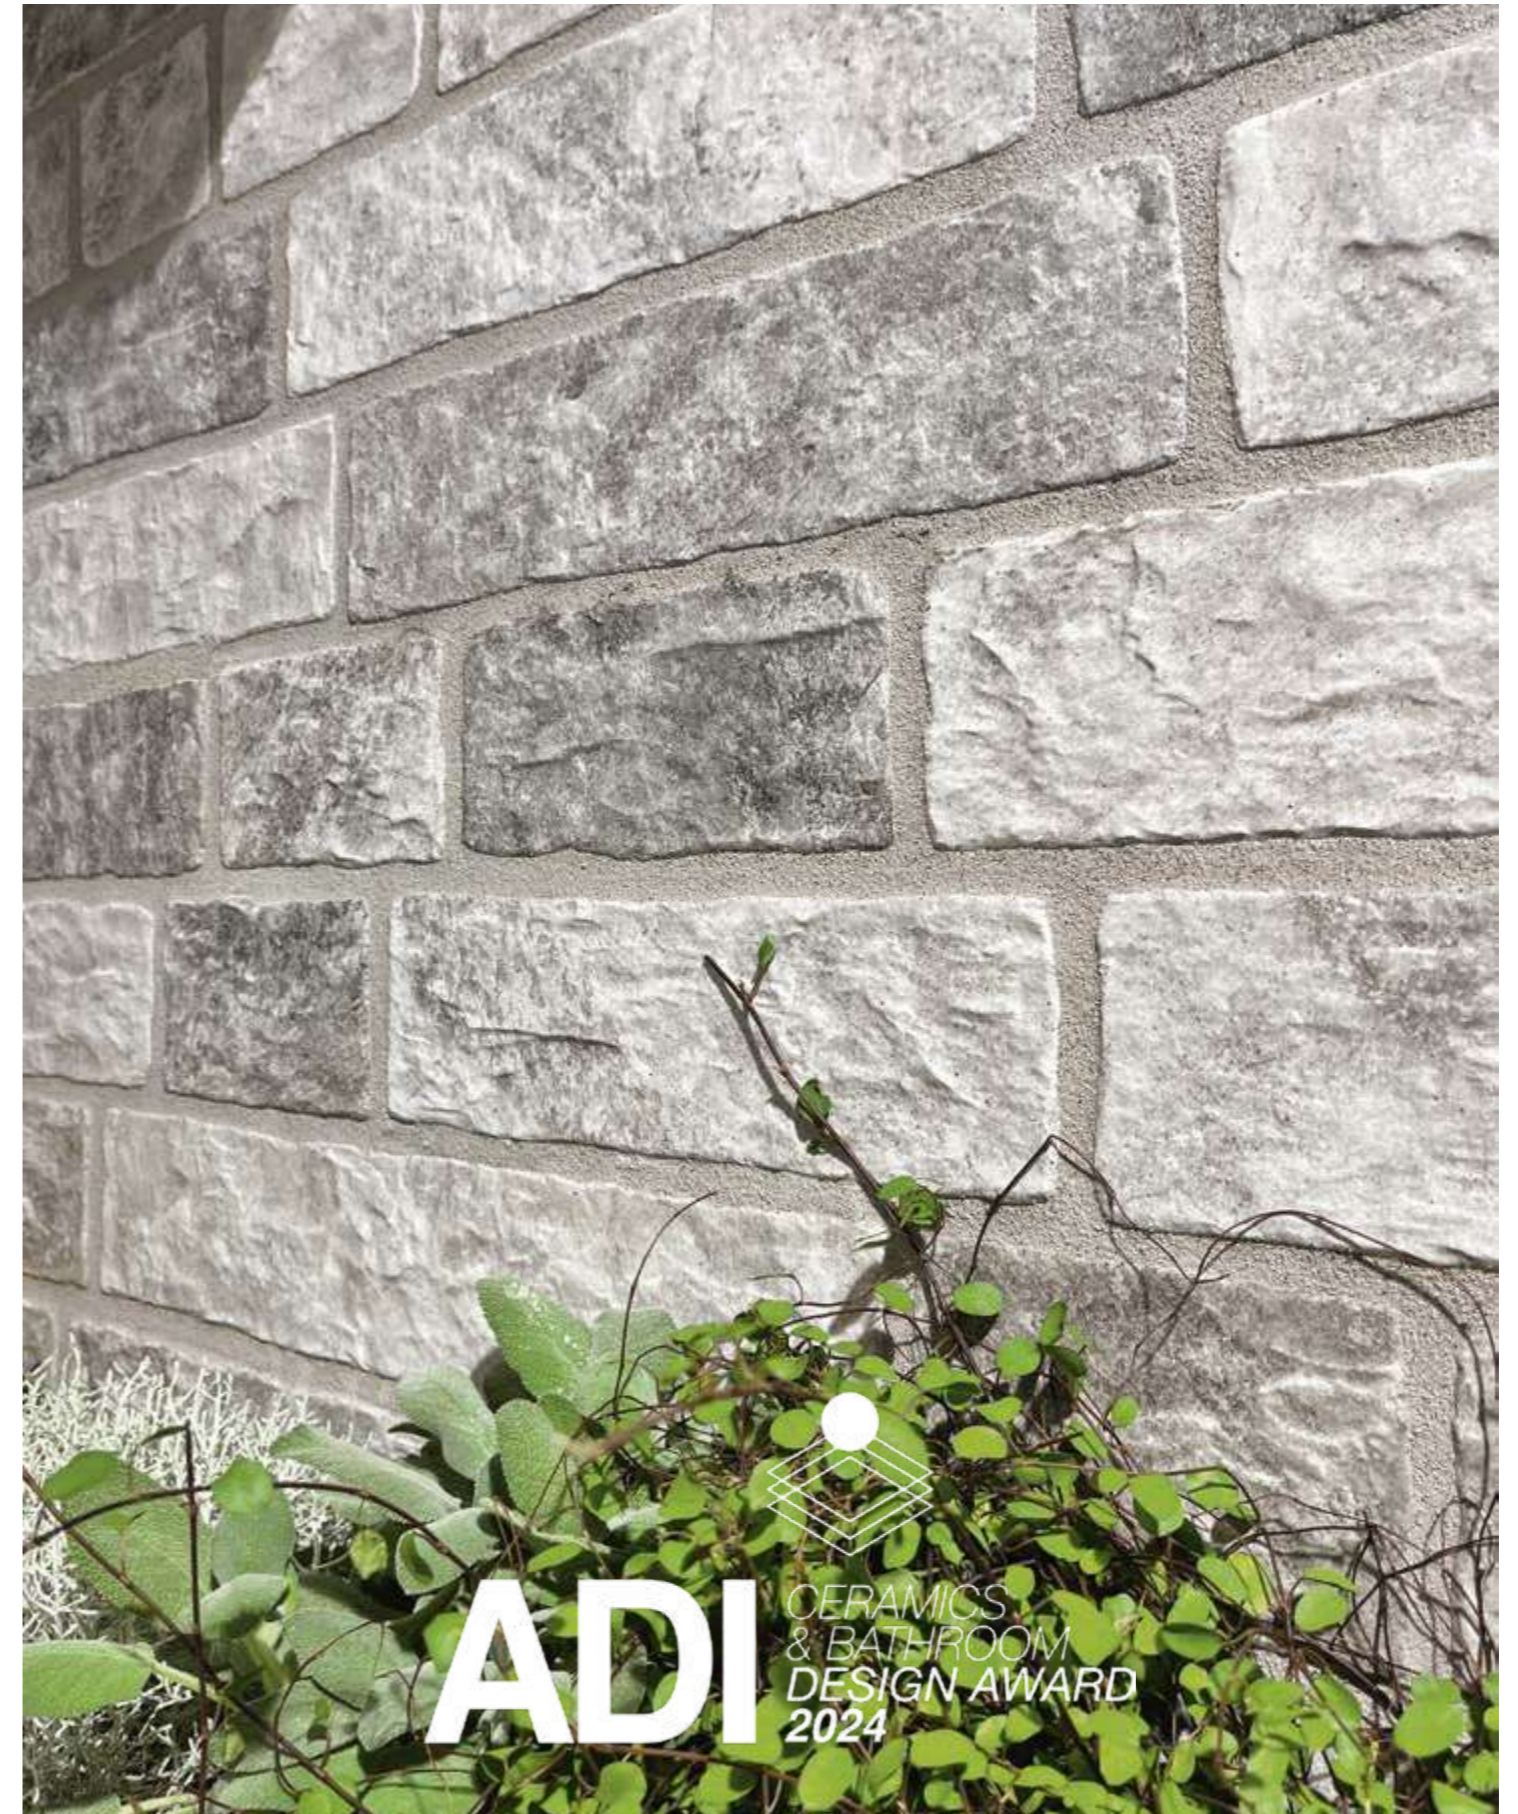

Sichenia présente l'innovation technologique "Stucco Facile®", brevetée au niveau mondial. Cette solution unique permet d'atteindre un niveau de finition où le module de chaque carreau individuel disparaît de la vue une fois la pose terminée. Dans le mur de "Pavé delle Alpi", les cailloux ont des tailles et des formes variées : l'effet visuel est similaire à celui d'un véritable mur en pierre naturelle. En plus de son esthétique impressionnante, le système "Stucco Facile®" offre également des avantages pratiques. Sa conception intelligente simplifie le processus d'installation, garantissant une pose facile et un résultat final de haute qualité.

Sichenia präsentiert die weltweit patentierte technologische Neuerung "Stucco Facile®". Diese einzigartige Lösung ermöglicht einen Veredelungsgrad, bei dem das Modul jeder einzelnen Fliese nach Abschluss der Verlegung aus dem Blickfeld verschwindet. In der Mauer von "Pavé delle Alpi" haben die Kiesel unterschiedliche Größen und Formen: Der visuelle Effekt ähnelt dem eines authentischen Natursteinmurs. Neben ihrer beeindruckenden Ästhetik bietet das "Stucco Facile®"-System auch praktische Vorteile. Das intelligente Design vereinfacht den Installationsprozess und gewährleistet eine einfache Verlegung sowie ein hochwertiges Endergebnis.