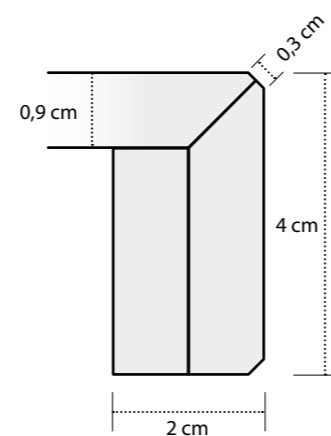

I PEZZI SPECIALI

TRIMS.
LES PIÈCES SPÉCIALES.
DIE FORMTEILE.