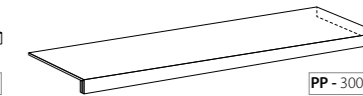

Angolo Gradino Costa Retta DX
33x120 . 13"x48" Ret - MATT

PP - 300,00

188460 - Bianco
188461 - Neutro
188462 - Miele
188463 - Cognac
188464 - Duna
188465 - Sage

188450 - Bianco
188451 - Neutro
188452 - Miele
188453 - Cognac
188454 - Duna
188455 - Sage

188410 - Bianco
188411 - Neutro
188412 - Miele
188413 - Cognac
188414 - Duna
188415 - Sage

188430 - Bianco
188431 - Neutro
188432 - Miele
188433 - Cognac
188434 - Duna
188435 - Sage

V2

SVILUPPO GRAFICO / PATTERNS

20x120 30 Facce differenti / Different Patterns
26,5x180 12 Facce differenti / Different Patterns