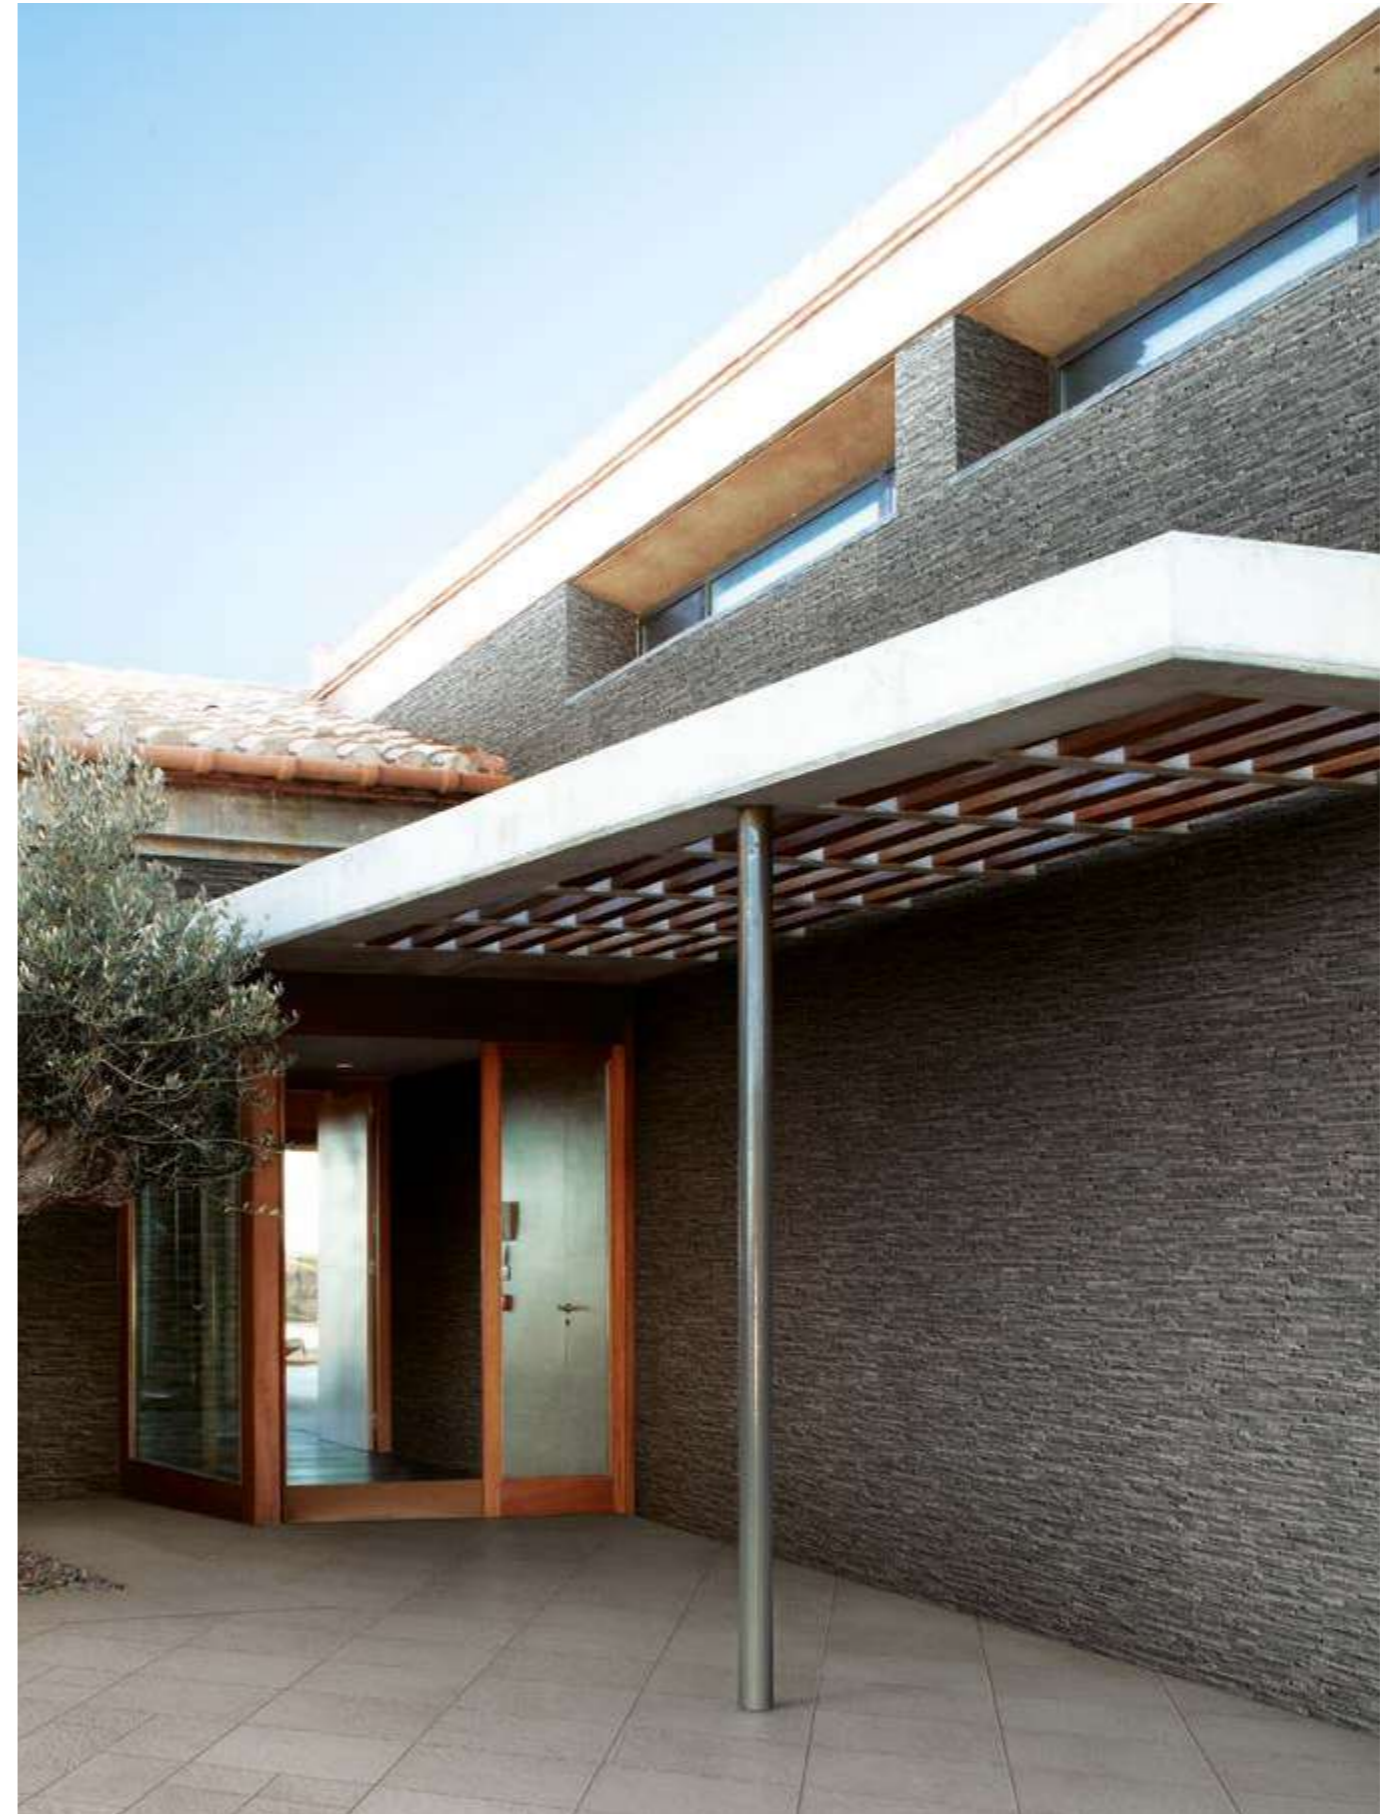

PAVÉ WALL HOUSE

GRES PORCELLANATO . PORCELAIN STONEWARE . GRÈS CÉRAME . FEINSTEINZEUG

BIANCO

CENERE

GRAFITE

SABBIA

MUSCHIO

092

V2 SVILUPPO GRAFICO / PATTERNS
16,5x41 6 Facce differenti / Different Patterns

COLORE STUCCHI "MAPEI"

"Mapei" grout colours.
Couleur des mortiers de jointoiement "Mapei".
Fugenfarben "Mapei".

093