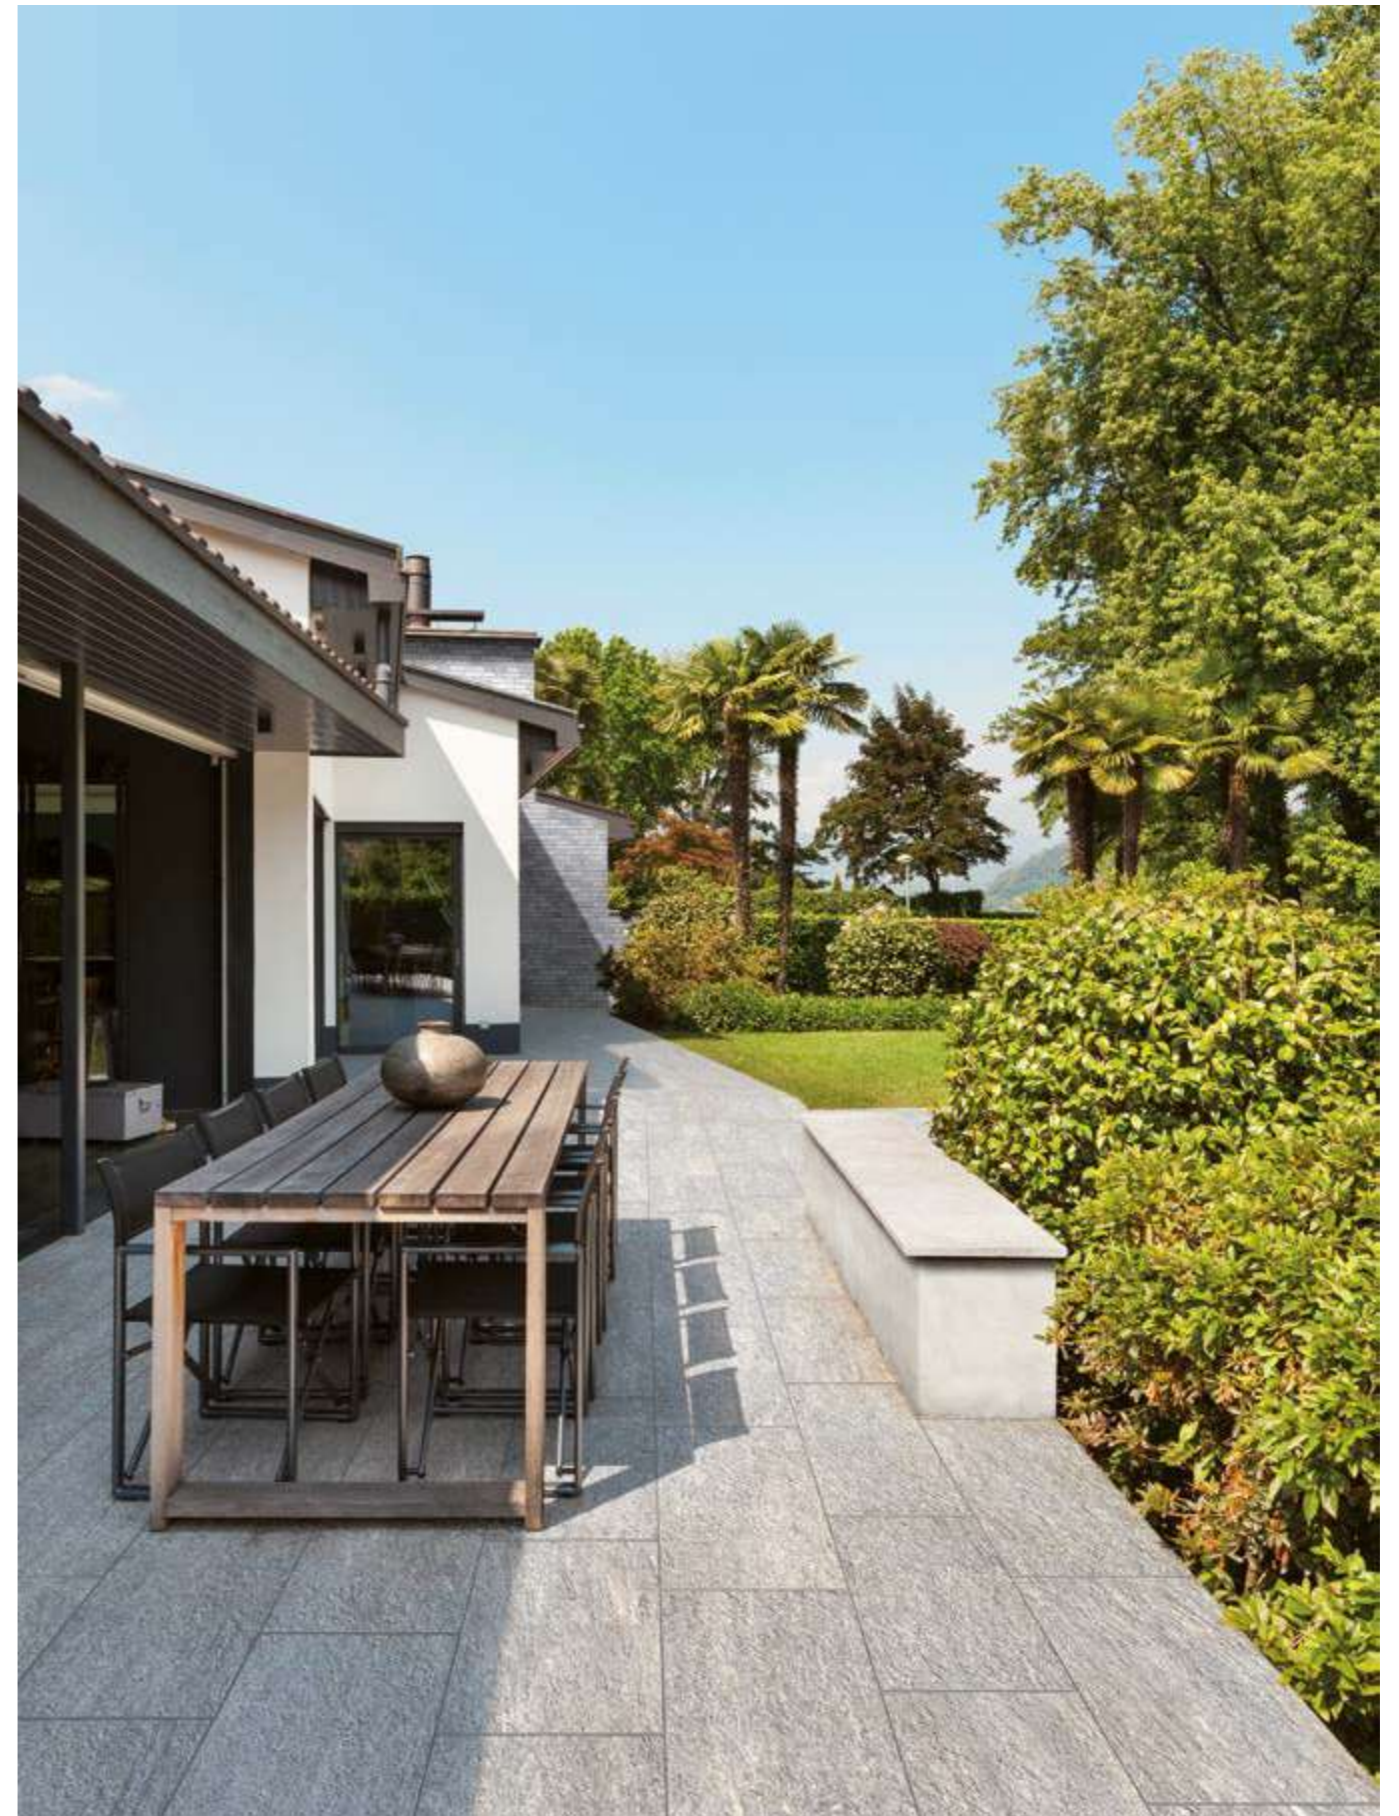

Pavimento . Floor: Pietra Luserna 30x60 . 12"x24" Ret - GRIP
Rivestimento . Wall tile: Pietra Luserna 10x60 . 4"x24" Muretto