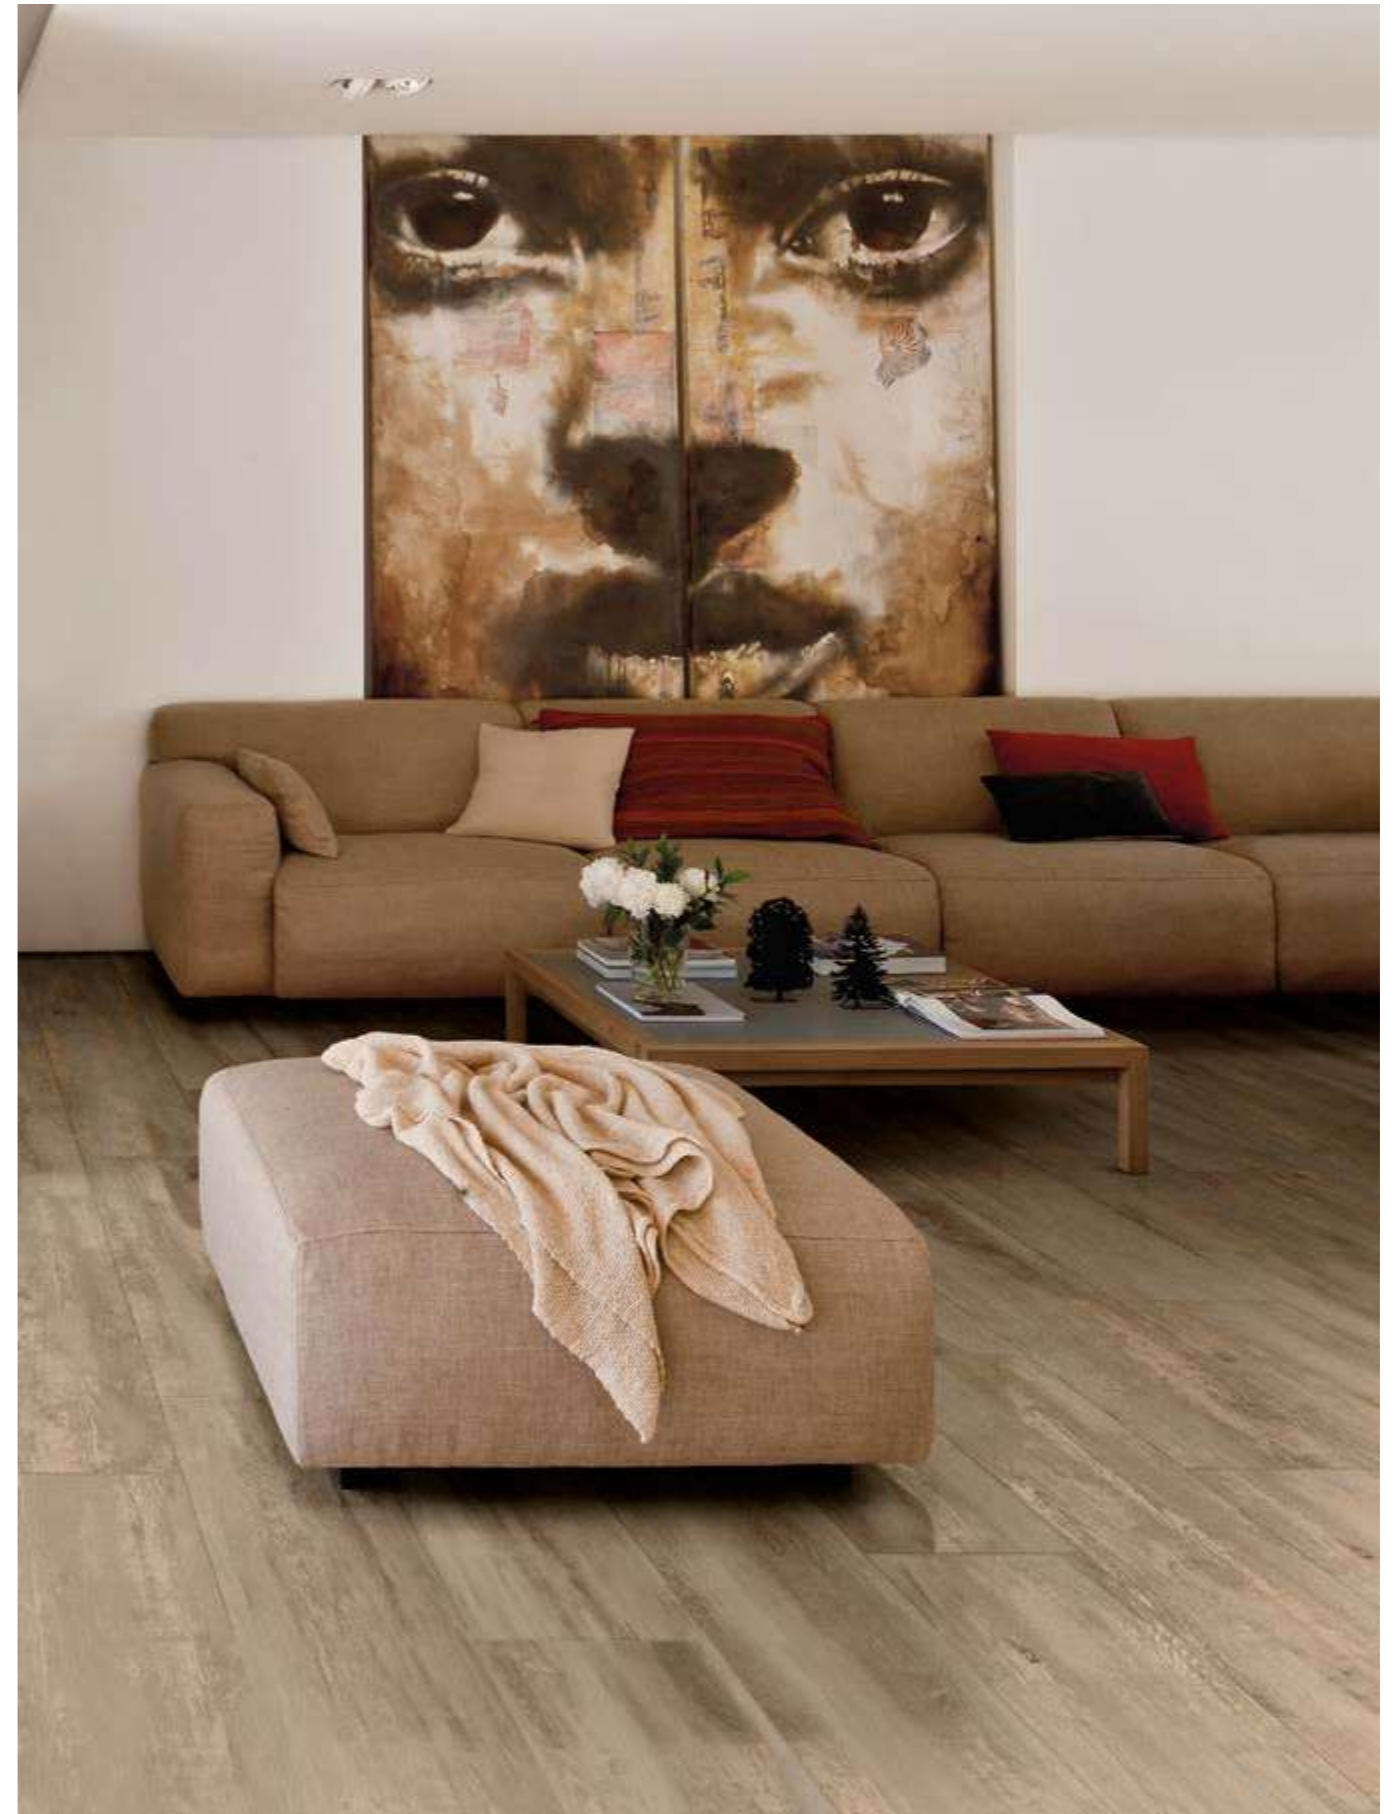

276061 - Larice  
276062 - Rovere  
276063 - Abete

Pavimento . Floor: Rovere 60x120 . 12"x48" Ret - R9