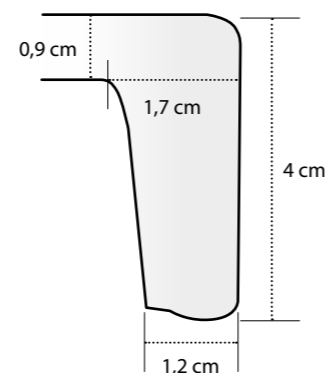

## I PEZZI SPECIALI

TRIMS.  
LES PIÈCES SPÉCIALES.  
DIE FORMTEILE.

Gradino costa retta

Angolo SX / DX

238

Gradino Becco di Civetta con Righe

Elemento a "L" 15x30x4

Battiscopa