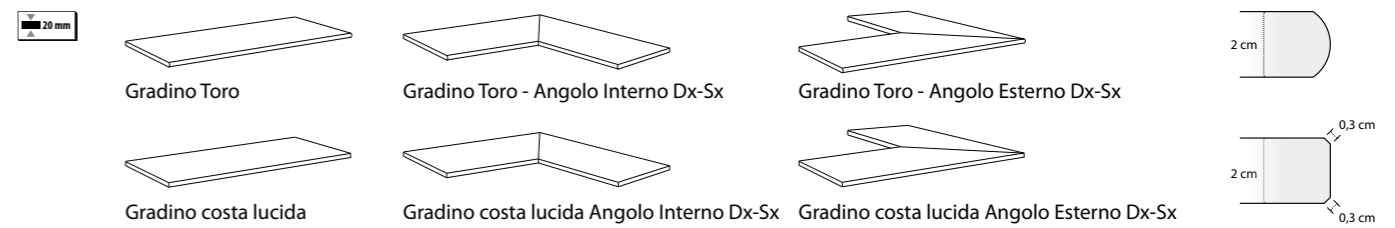

Infotech p. 238