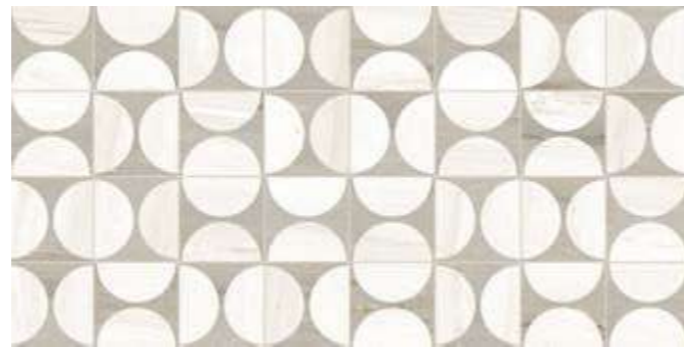

198430 - 60x120 . 24"x48" PM - 75,00
Hoop Dolomite & Palissandro Ret - SATIN 3D