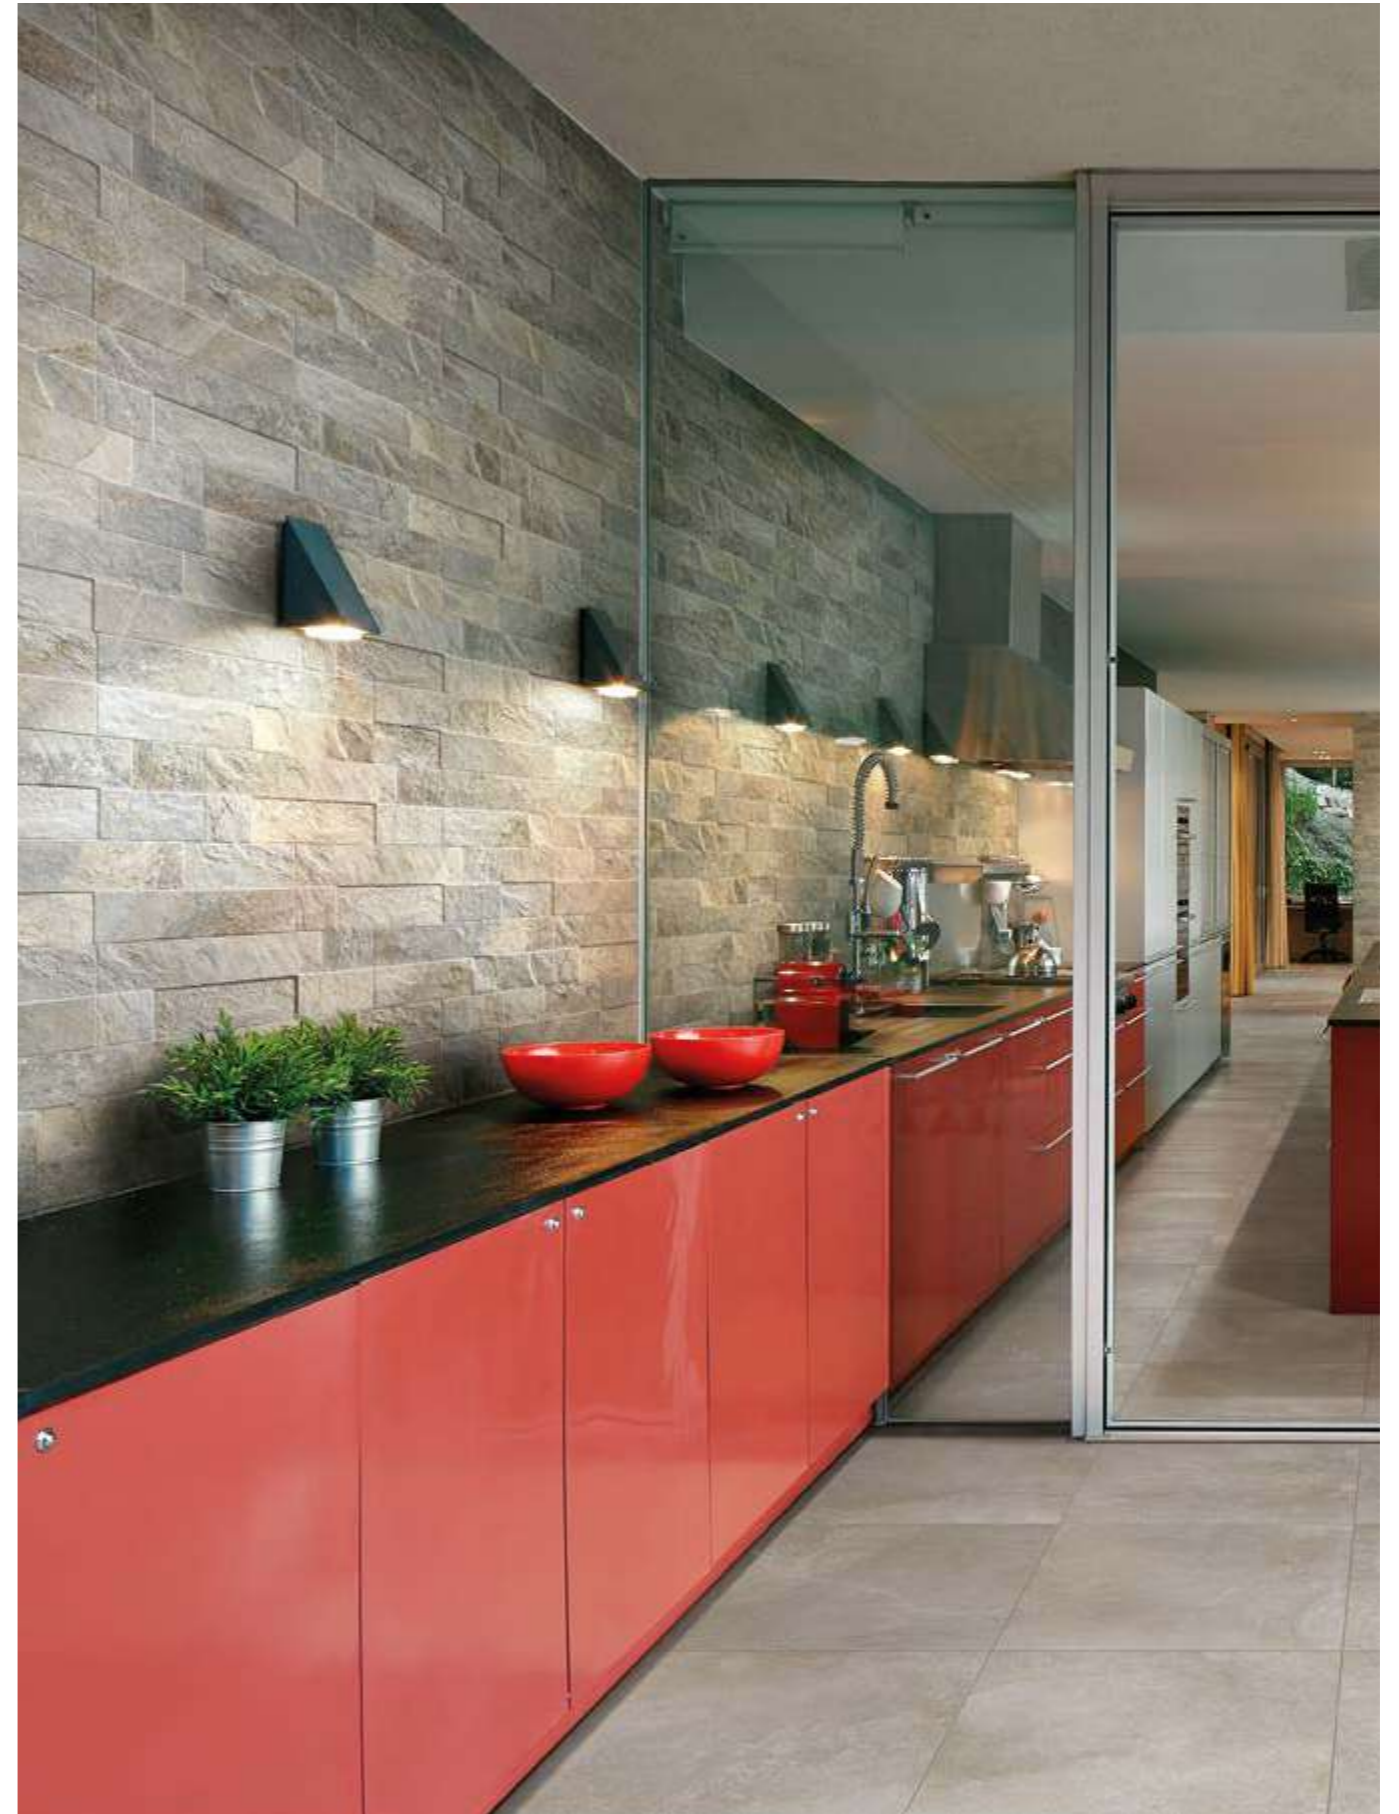

PAVÉ WALL ARDES

GRES PORCELLANATO . PORCELAIN STONEWARE . GRÈS CÉRAME . FEINSTEINZEUG

BIANCO

GRIGIO

ANTRACITE

TAUPE

072

V3 SVILUPPO GRAFICO / PATTERNS
15x60,5 14 Facce differenti / Different Patterns

ATTENZIONE . BE CAREFUL . ATTENTION . ACHTUNG

Il Muretto 15x60,5 deve essere posato con stucco tono su tono.
The 15x60.5 Muretto tile must be laid with tone-on-tone grout.
Le Muret de 15x60,5 doit être posé avec un mortier de jointoiement ton sur ton.
Die Fliese Muretto 15x60,5 muss mit farblich passendem Mörtel verlegt werden.

COLORE STUCCHI "MAPEI"

"Mapei" grout colours.
Couleur des mortiers de jointoiement "Wall Mapei".
Fugenfarben "Mapei".

073