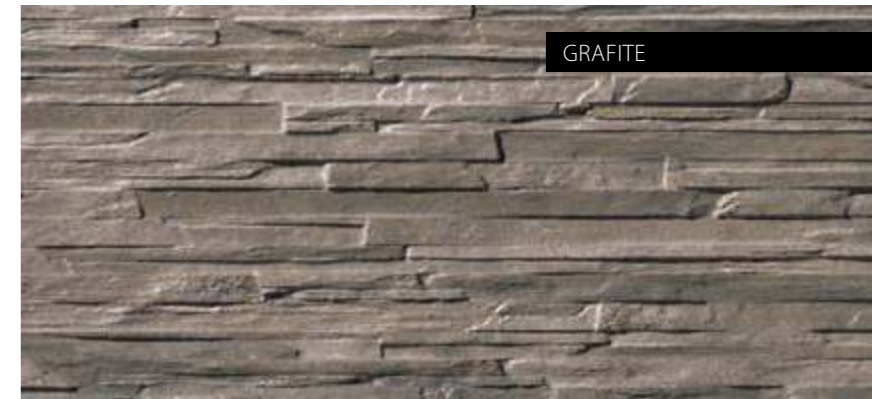

PAVÉ WALL HOUSE

GRES PORCELLANATO . PORCELAIN STONEWARE . GRÈS CÉRAME . FEINSTEINZEUG

090

MUSCHIO