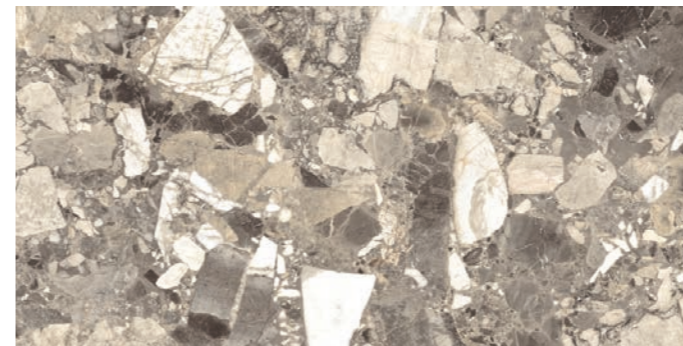

GLAMPROJECT MICA

94_EVO
NATURE
MINI
COPICO

COPICO BROWN

194773 - 60x120 . 24"x48" Ret - MATT