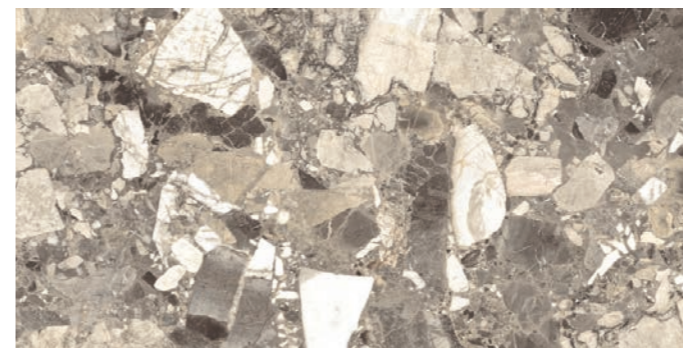

MINI BLU

19341M - 6,2x12,5 . 2,5"x5"
GLOSSY

19484M - 6,2x12,5 . 2,5"x5"
Sticks GLOSSY

GLAMPROJECT MARRONE

94_EVO
SILVIS
MINI
COPICO

BROWN

194773 - 60x120 . 24"x48" Ret - MATT

195253 - 60x60 . 24"x24"
Ret - MATT