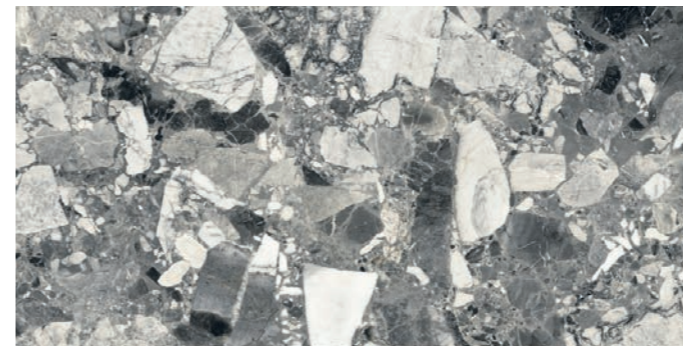

194774 - 60x120 . 24"x48" Ret - MATT