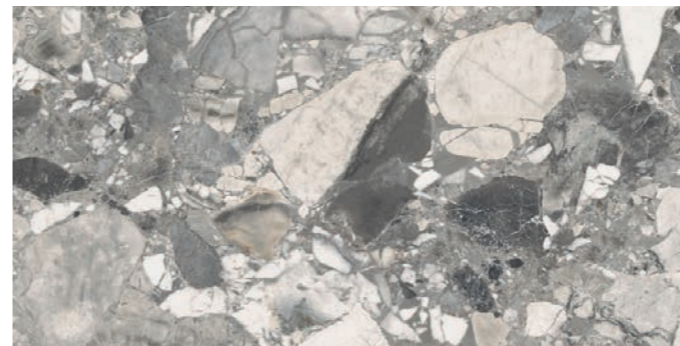

SILVIS ACERO

MINI MICA

193410 - 6,2x12,5 . 2,5"x5"
GLOSSY

194840 - 6,2x12,5 . 2,5"x5"
Sticks GLOSSY

GLAMPROJECT GRIGIO

94_EV0
NATURE
MINI
COPICO

28

COPICO GREY