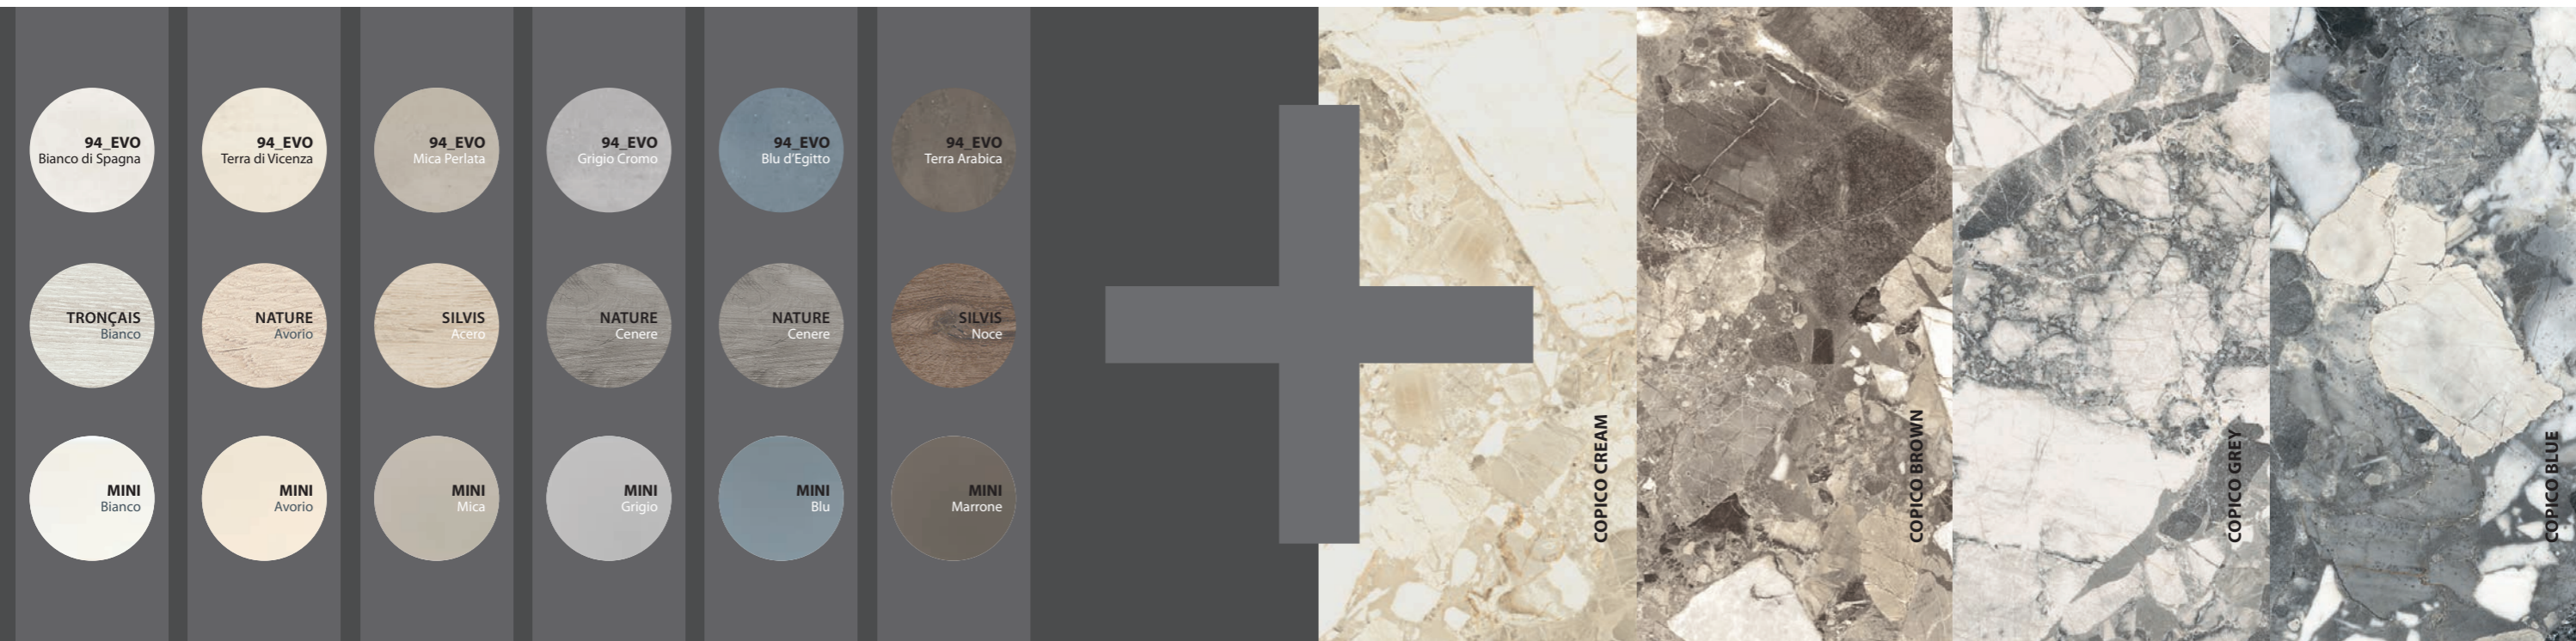

Couleurs, design et matérialité: voici les trois mots qui caractérisent "Glam Project", un nouveau projet céramique de Sichenia qui rassemble diverses inspirations matérielles.

Les sols et les murs de ce projet sont par vocation et inspiration facilement combinables entre eux et capables de créer des solutions esthétiques optimales pour tous les espaces.

La couleur, modulée sur les différentes tonalités et matières, intensifie les contrastes qui donnent vie à un monde où la tradition se fond avec le contemporain.

Farben, Design und Materialität: Das sind die drei Worte, die "Glam Project" charakterisieren, ein neues Keramik Projekt von Sichenia, das verschiedene Material Inspirationen vereint.

Die Böden und Wände dieses Projekts sind aus Berufung und Inspiration leicht miteinander kombinierbar und in der Lage, optimale ästhetische Lösungen für alle Räume zu schaffen.

Die auf verschiedene Töne und Materialien modulierte Farbe intensiviert die Kontraste, die eine Welt beleben, in der Tradition und Moderne verschmelzen.