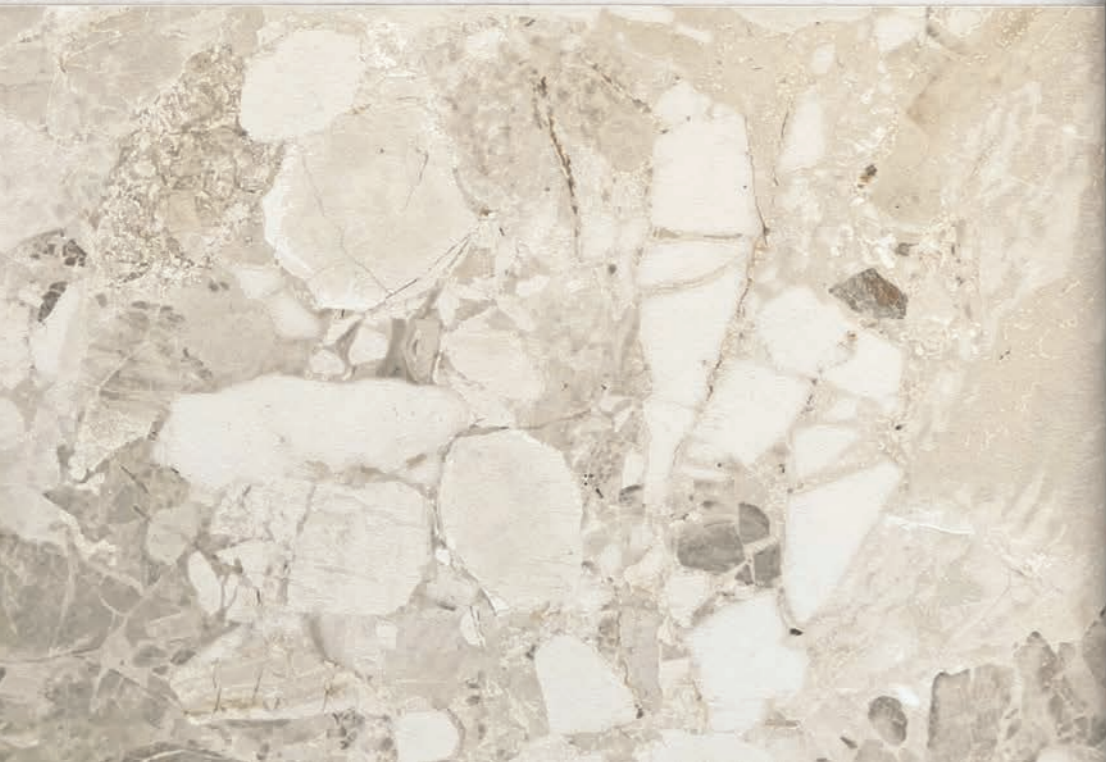

GLAMPROJECT BIANCO

94_EV0
TRONÇAIS
MINI
COPICO

COPICO CREAM