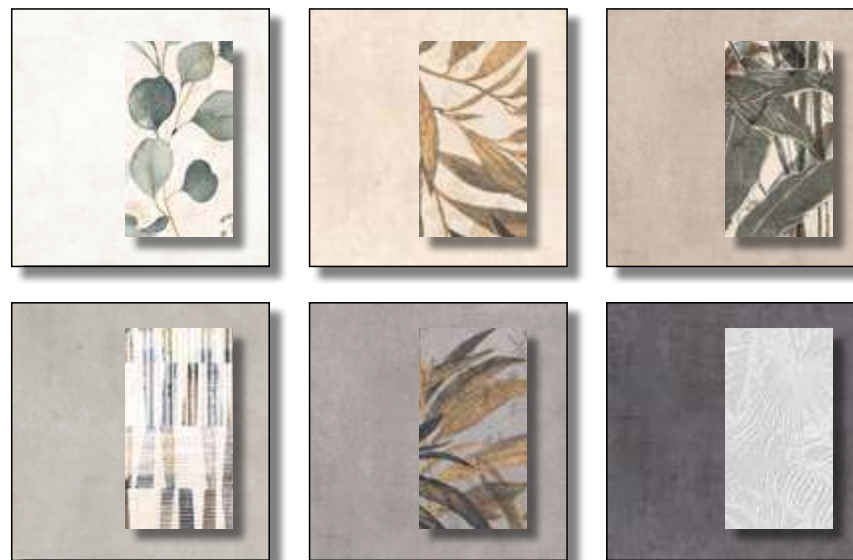

## MOODBOARD

Tavolette in nobilitato bordato.  
Kit aggancio per tavoletta.  
Edged melamine tablets.  
Kit tablet attachment.

LARGHEZZA LENGTH	ALTEZZA HEIGHT	PREZZO PRICE
60 CM	60 CM	247,00 EURO

CODICE MOODCNC \* n°6 Tavolette MoodBord 60x60