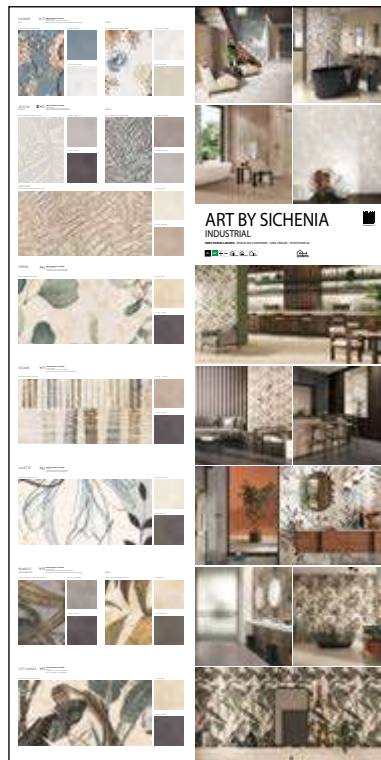

### DIMENSIONI DIMENSIONS

LARGHEZZA LENGTH	PROFONDITÀ WIDTH	ALTEZZA HEIGHT	PREZZO PRICE
30 CM	1 CM	122 CM	27,00 EURO

CODICE COMAS11

## PANNELLI PER ESPOSITORE 100X200

Pannelli in nobilitato campionati.  
Melamine sampled panels.

DIMENSIONI DIMENSIONS

LARGHEZZA LENGTH	PROFONDITÀ WIDTH	ALTEZZA HEIGHT
100 CM	2 CM	200 CM

CODICE **C1ASI00** Sinottico 100x200