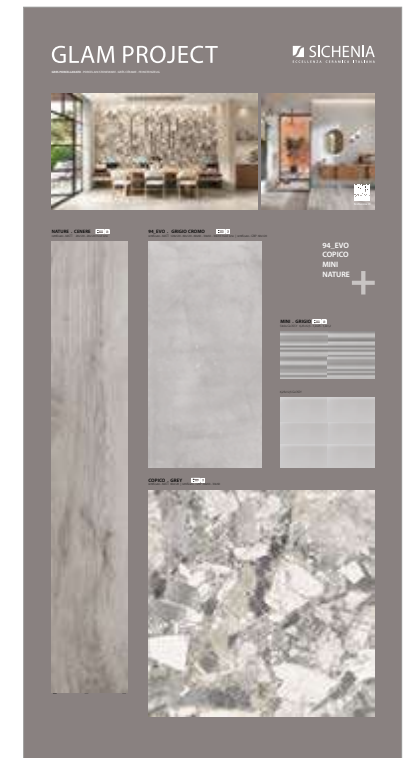

CODICE C1GLM04
Sinottico Grigio

PREZZO PRICE
90,00 EURO