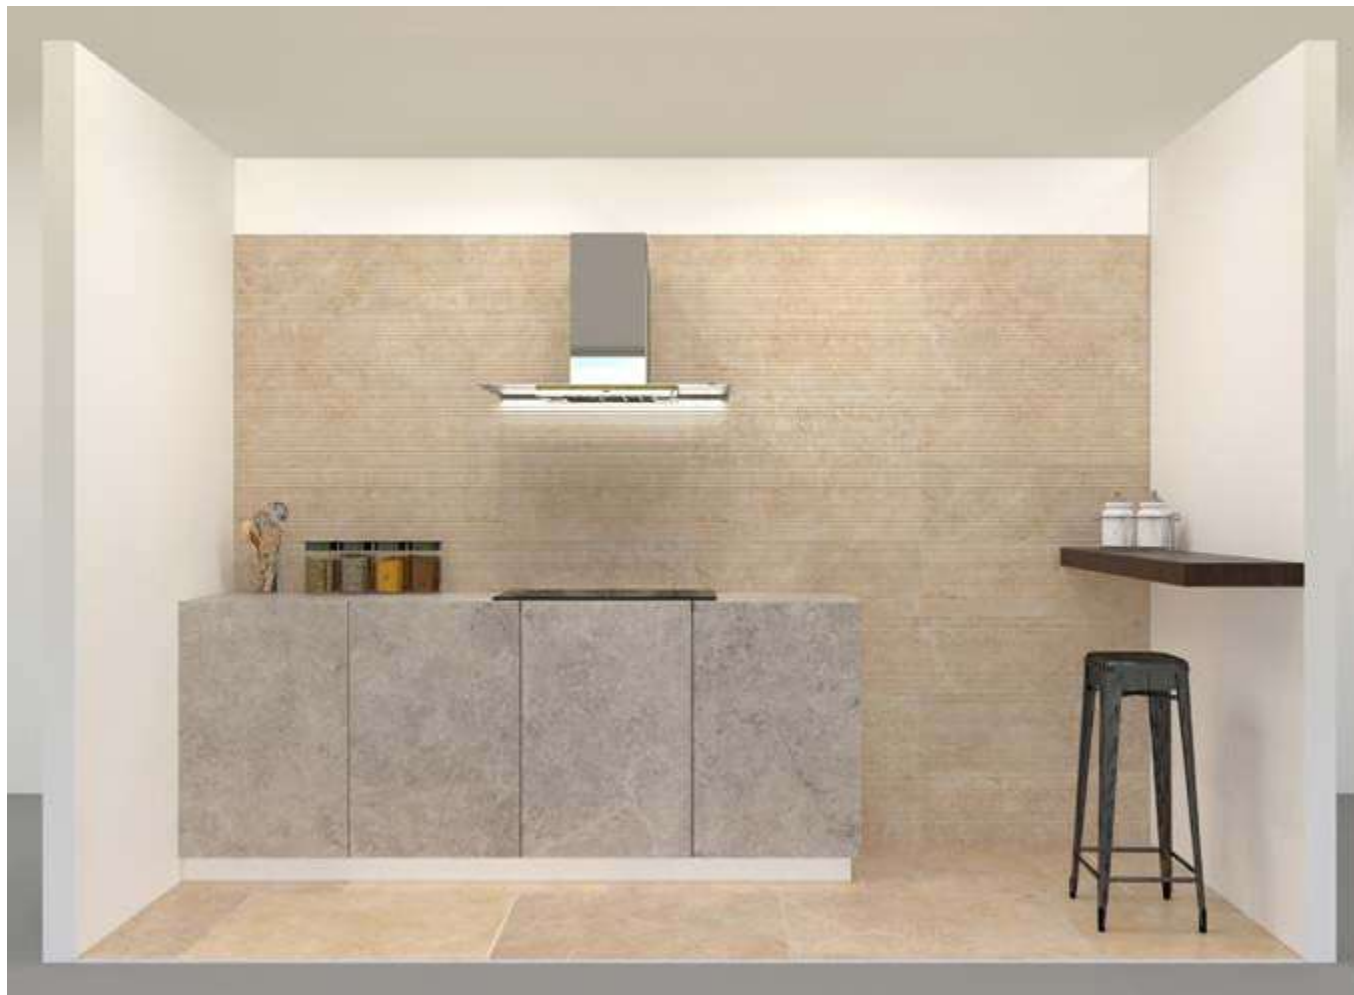

Amboise 60x60  
Grigio Ret Soft-Grip

**MATERIALE / FURNITURE:**

 Silvis 20x120  
Mogano Ret-R10

 Amboise 30x90  
Bianco Ret-Lappato

 Pavé Wall 30.90 - 30x90  
Bianco Ret - Ribbed

**MATERIALE / FURNITURE:**