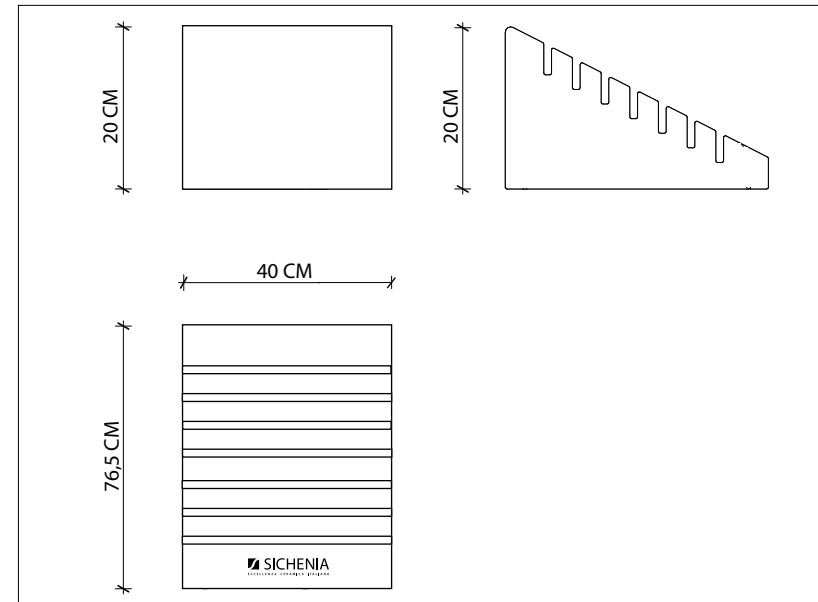

DIMENSIONI DIMENSIONS

CULLA OUTDOOR 7 20mm

Culla da esterno in materiale NEXT con 7 alloggi.
Outdoor base in NEXT material with 7 slots.

LARGHEZZA LENGTH	PROFONDITÀ WIDTH	ALTEZZA HEIGHT	PREZZO PRICE
76,5 CM	40 CM	20 CM	53,00 EURO

CODICE **CPOL7P0**