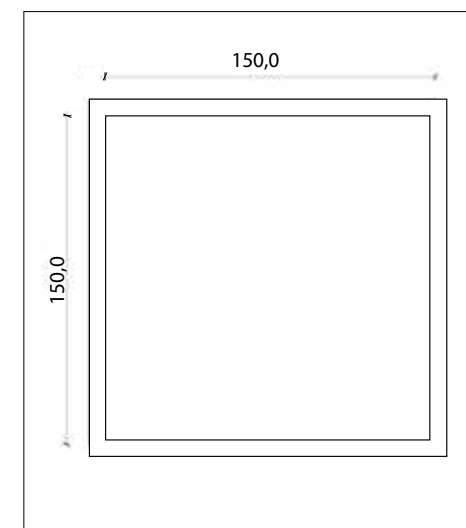

PEDANA DA PAVIMENTO RETTANGOLARE

Cornice in alluminio generica pluriformato.
Generic aluminium multi-format frame.

LARGHEZZA LENGTH	PROFONDITÀ WIDTH	ALTEZZA HEIGHT	PREZZO PRICE
180 CM	120 CM	1 CM	82,00 EURO

DIMENSIONI DIMENSIONS

PEDANA DA PAVIMENTO QUADRATA

Cornice in alluminio generica pluriformato.
Generic aluminium multi-format frame.

LARGHEZZA LENGTH	PROFONDITÀ WIDTH	ALTEZZA HEIGHT	PREZZO PRICE
150 CM	150 CM	1 CM	80,00 EURO