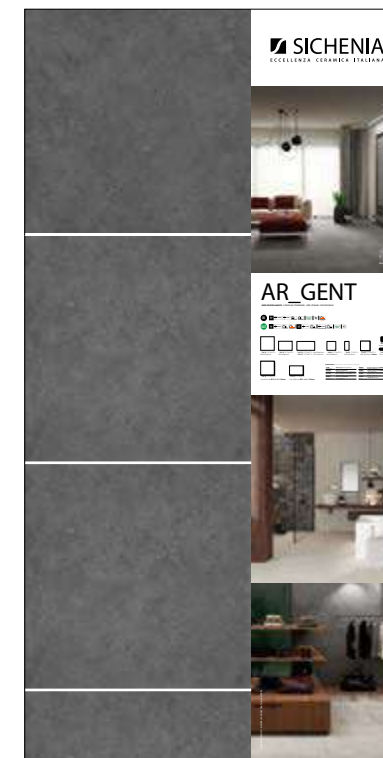

CODICE C1ARG32 Cream Matt 60x60
CODICE C1ARG33 Greige Matt 60x60
CODICE C1ARG31 Ash Matt 60x60
CODICE C1ARG34 Dark Matt 60x60

PREZZO PRICE
96,00 EURO