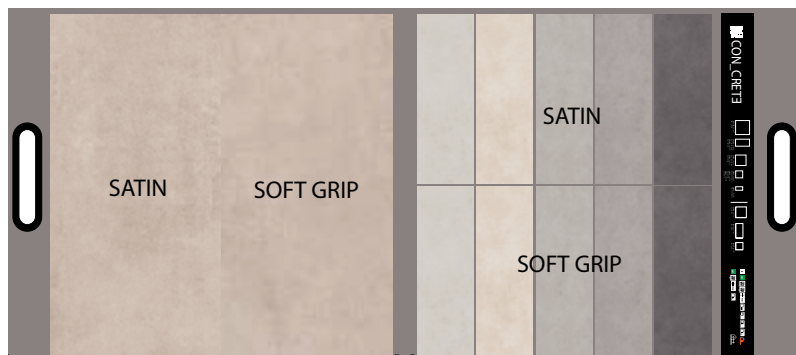

VALIGIA AGENTI

LARGHEZZA LENGTH	ALTEZZA HEIGHT
65 CM	65 CM

CODICE CVACNC1 Satin/Soft Grip

PREZZO PRICE
42,00 EURO