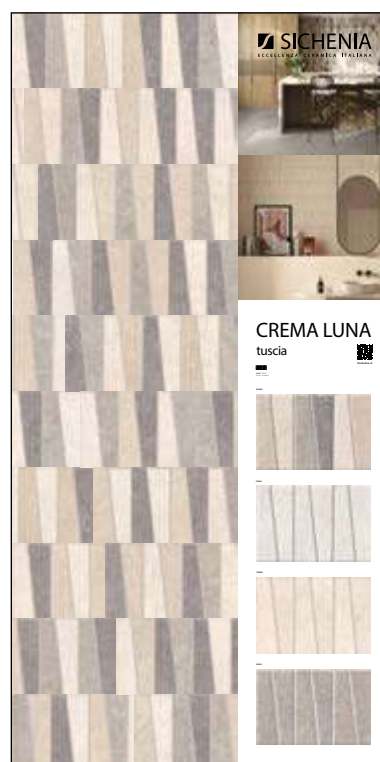

CODICE C1CRL10 Sinottico Tuscia

PREZZO PRICE
102,00 EURO