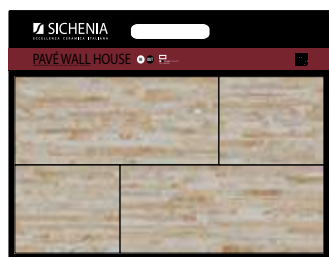

## CARTELLA MDF

LARGHEZZA LENGTH	ALTEZZA HEIGHT	PREZZO PRICE
65 CM	47,5 CM	14,00 EURO

- CODICE MDPV815** Sabbia 16,5x41
- CODICE MDPV816** Muschio 16,5x41
- CODICE MDPV817** Cenere 16,5x41
- CODICE MDPV818** Grafite 16,5x41
- CODICE MDPV819** Bianco 16,5x41