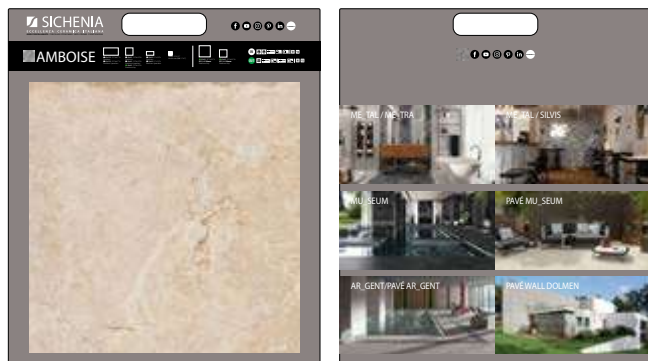

CARTELLA MDF

LARGHEZZA LENGTH	ALTEZZA HEIGHT
70 CM	80 CM

- **CODICE MDABS01** Bianco 60x60 Ret - Soft Grip
- **CODICE MDABS02** Beige 60x60 Ret - Soft Grip
- **CODICE MDABS03** Grigio 60x60 Ret - Soft Grip
- **CODICE MDABS05** Oro 60x60 Ret - Soft Grip

- **CODICE MDABS11** Bianco 60x60 Ret Chipped-Smooth
- **CODICE MDABS12** Beige 60x60 Ret Chipped-Smooth
- **CODICE MDABS13** Grigio 60x60 Ret Chipped-Smooth
- **CODICE MDABS15** Oro 60x60 Ret Chipped-Smooth

PREZZO PRICE
18,00 EURO