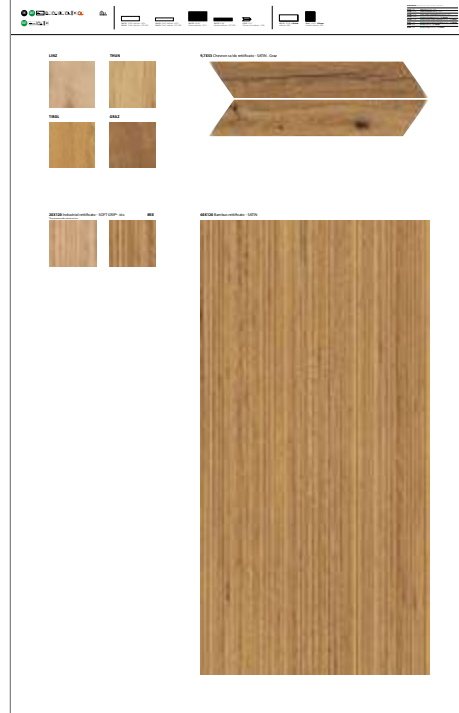

DIMENSIONI DIMENSIONS

PANNELLI PER ESPOSITORE

120X240

Pannelli in nobilitato campionati.
Melamine sampled panels.

LARGHEZZA LENGTH	PROFONDITÀ WIDTH	ALTEZZA HEIGHT
120 CM	2,4 CM	240 CM

CODICE FLPRK00 Sinottico

PREZZO PRICE
85,00 EURO

CODICE FLPRK10 Sinottico Decori

PREZZO PRICE
109,00 EURO