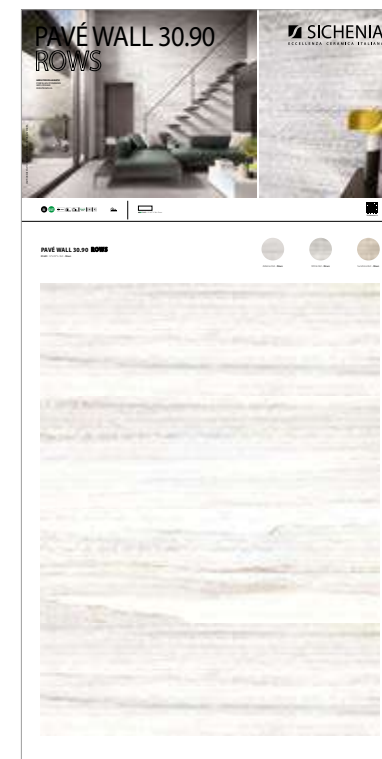

CODICE C1P3991 Zebrino
CODICE C1P3992 White
CODICE C1P3993 Sunshine
Pannelli Pavé Wall 30.90 Ret - Rows

PREZZO PRICE
56,00 EURO