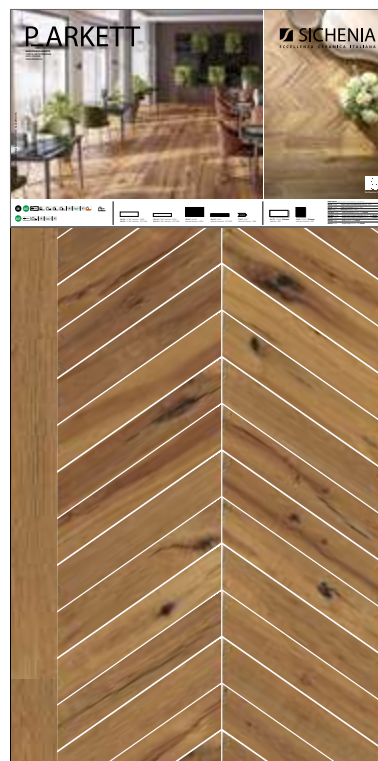

CODICE C1PRK61 Linz Chevron - 20x120
CODICE C1PRK62 Thun Chevron - 20x120
CODICE C1PRK63 Tirol Chevron - 20x120
CODICE C1PRK64 Graz Chevron - 20x120

PREZZO PRICE
91,00 EURO