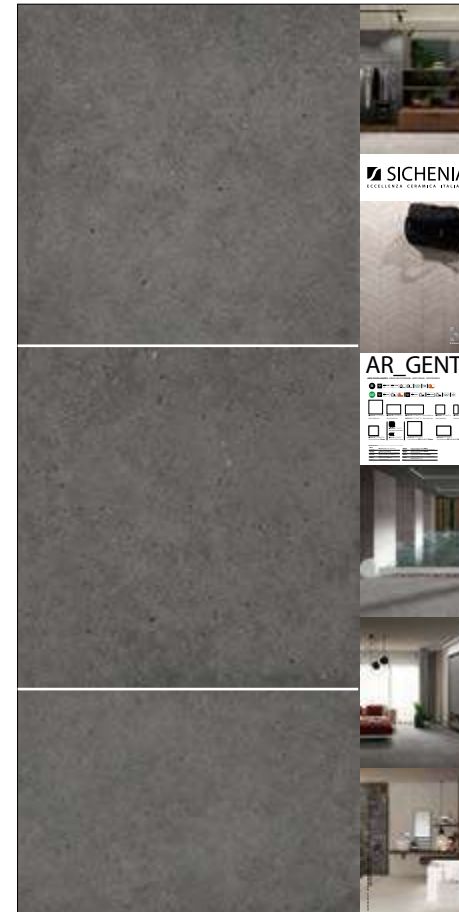

CODICE FLARG22 Cream Matt 90x90
CODICE FLARG23 Greige Matt 90x90
CODICE FLARG21 Ash Matt 90x90
CODICE FLARG24 Dark Matt 90x90

PREZZO PRICE
126,00 EURO