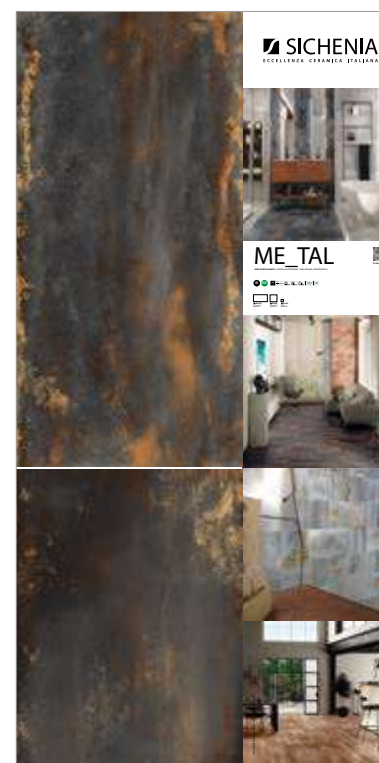

**CODICE C1MEL16**  
Corten 60x120

**PREZZO PRICE**  
81,00 EURO

**CODICE C1MEL18**  
Black 60x120

**PREZZO PRICE**  
81,00 EURO