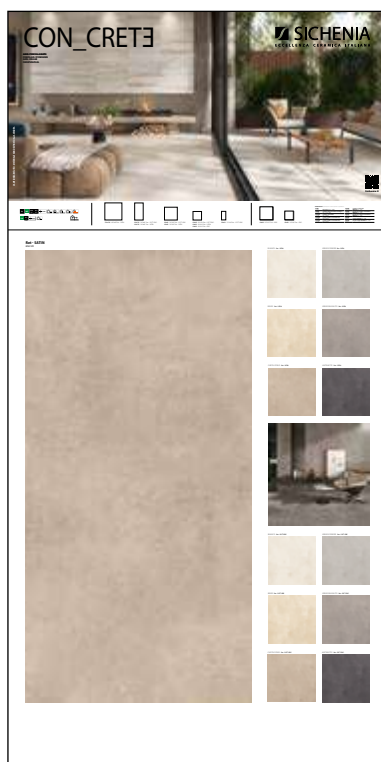

PANNELLI PER ESPOSITORE 100X200

Pannelli in nobilitato campionati.
Melamine sampled panels.

LARGHEZZA LENGTH	PROFONDITÀ WIDTH	ALTEZZA HEIGHT
100 CM	2 CM	200 CM

CODICE C1CNC00 Sinottico

PREZZO PRICE
98,00 EURO