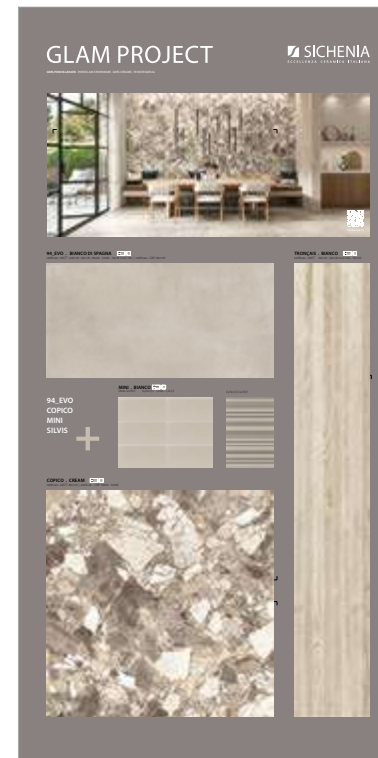

### DIMENSIONI DIMENSIONS

LARGHEZZA LENGTH	PROFONDITÀ WIDTH	ALTEZZA HEIGHT
100 CM	2 CM	200 CM

**CODICE C1GLM01**  
Sinottico Bianco

**PREZZO PRICE**  
90,00 EURO

**CODICE C1GLM02**  
Sinottico Avorio

**PREZZO PRICE**  
90,00 EURO