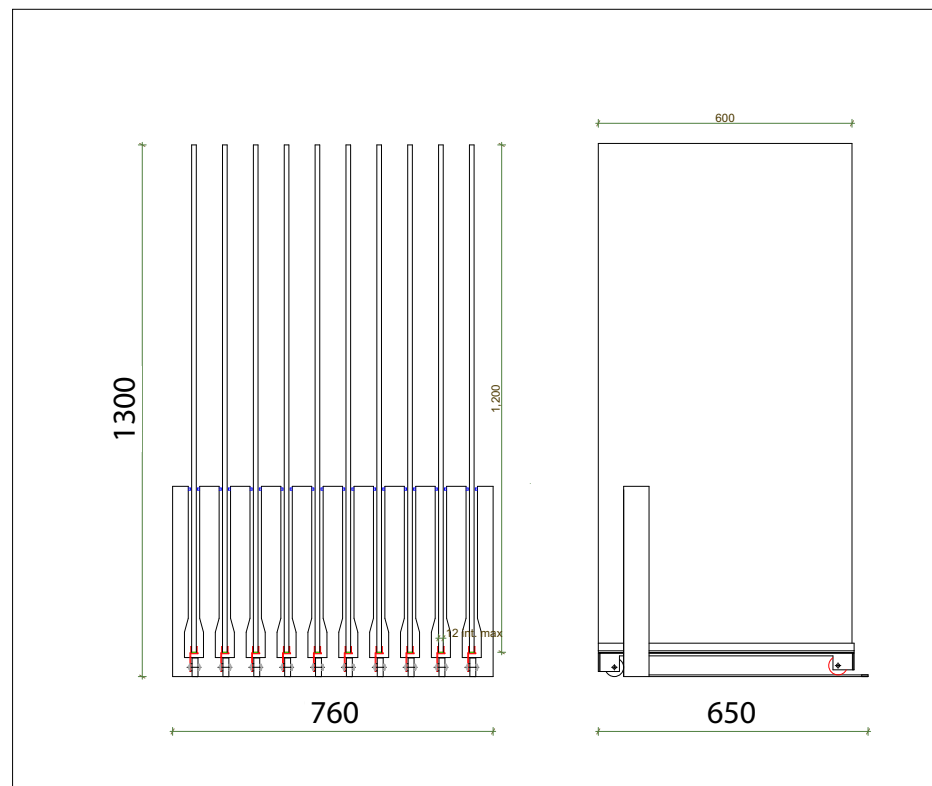

DIMENSIONI DIMENSIONS

ESTRAIBILE 60X120 BIFACCIALE

Espositore composto da 10 telai in metallo estraibili bifacciali, contiene fino a 20 lastre. I carrelli sono estraibili per permettere di mostrare le lastre a terra e poi riportarli nell'espositore. *Pezzi non inclusi.

Display made up of 10 double-sided removable metal frames, contains up to 20 plates. The trolleys are extractable to allow you to show the plates on the ground and then return them to the display. *Pieces not included.

LARGHEZZA LENGTH	PROFONDITÀ WIDTH	ALTEZZA HEIGHT	PREZZO PRICE
65 CM	76 CM	130 CM	641,00 EURO *

CODICE MLE6020