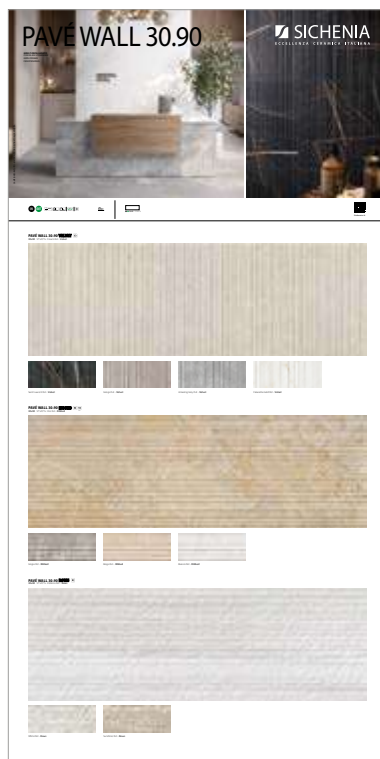

## PANNELLI PER ESPOSITORE 100X200

Pannelli in nobilitato campionati.  
Melamine sampled panels.

LARGHEZZA LENGTH	PROFONDITÀ WIDTH	ALTEZZA HEIGHT
100 CM	2 CM	200 CM

**CODICE C1P3900**  
Pannello Sinottico Pavé Wall 30.90