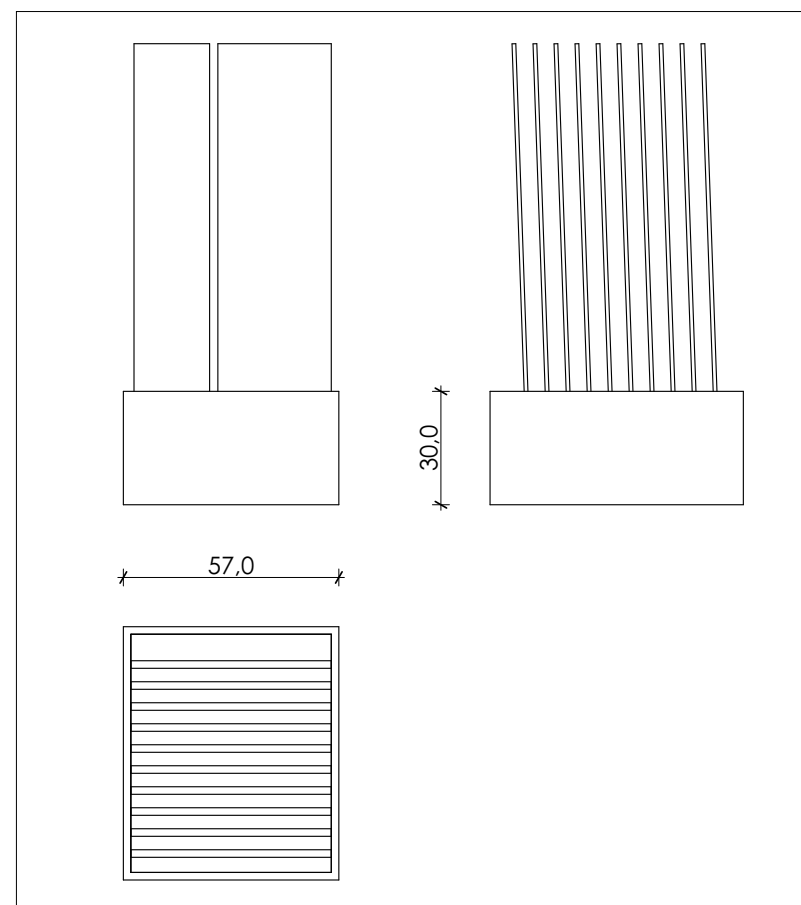

## CUBO LEGNI

Base laccata per appoggio di piastrelle (10 alloggi).

Lacquered base for tiles (10 spaces).

LARGHEZZA LENGTH	PROFONDITÀ WIDTH	ALTEZZA HEIGHT	PREZZO PRICE
57 CM	67 CM	30 CM	100,00 EURO

CODICE CUBOLEO

### DIMENSIONI DIMENSIONS

LARGHEZZA LENGTH	PROFONDITÀ WIDTH	ALTEZZA HEIGHT	PREZZO PRICE
60 CM	60 CM	19 CM	50,00 EURO

CODICE **BELE180**

**DIMENSIONI** DIMENSIONS