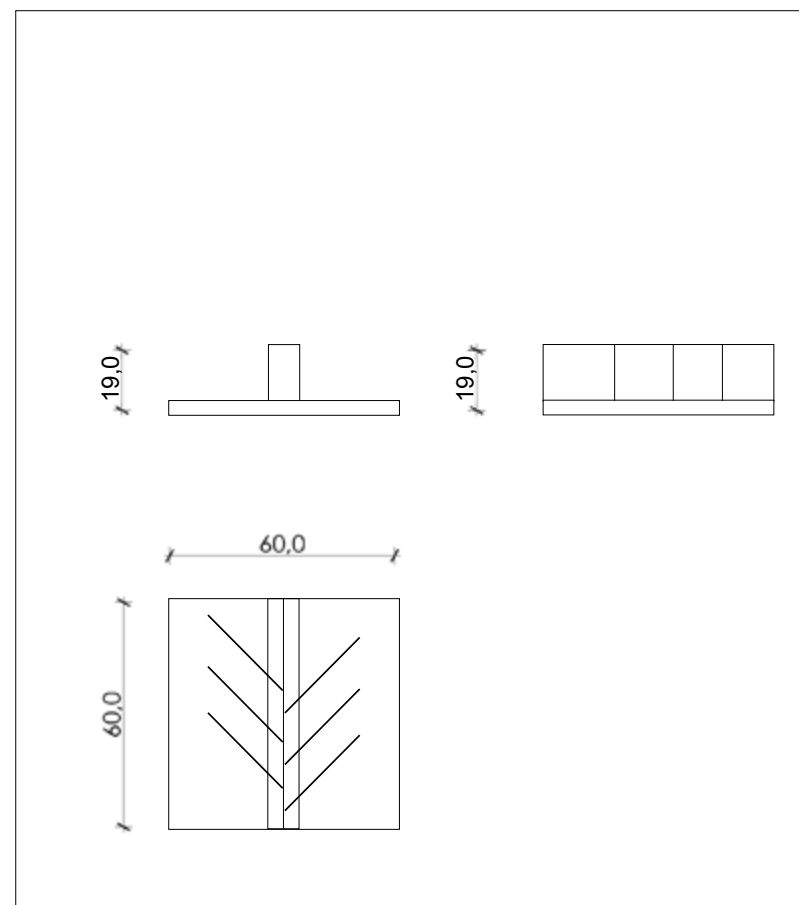

### DIMENSIONI DIMENSIONS

LARGHEZZA LENGTH	PROFONDITÀ WIDTH	ALTEZZA HEIGHT	PREZZO PRICE
60 CM	60 CM	19 CM	50,00 EURO

CODICE **BELE180**

**DIMENSIONI** DIMENSIONS