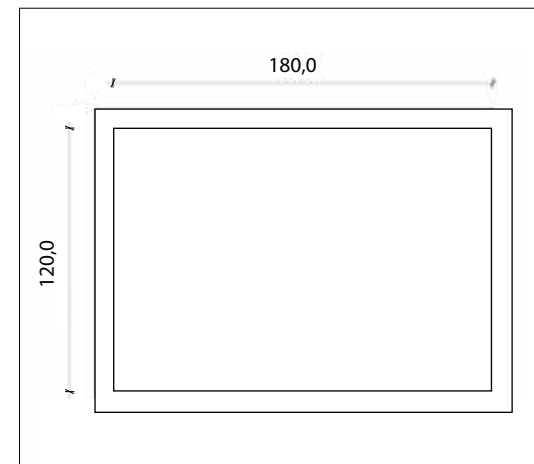

DIMENSIONI DIMENSIONS

PEDANA DA PAVIMENTO RETTANGOLARE

Cornice in alluminio generica pluriformato.
Generic aluminium multi-format frame.

LARGHEZZA LENGTH	PROFONDITÀ WIDTH	ALTEZZA HEIGHT	PREZZO PRICE
180 CM	120 CM	1 CM	82,00 EURO

CODICE **PPAV001**

DIMENSIONI DIMENSIONS

PEDANA DA PAVIMENTO QUADRATA

Cornice in alluminio generica pluriformato.
Generic aluminium multi-format frame.

LARGHEZZA LENGTH	PROFONDITÀ WIDTH	ALTEZZA HEIGHT	PREZZO PRICE
150 CM	150 CM	1 CM	80,00 EURO

CODICE **PPAV002**