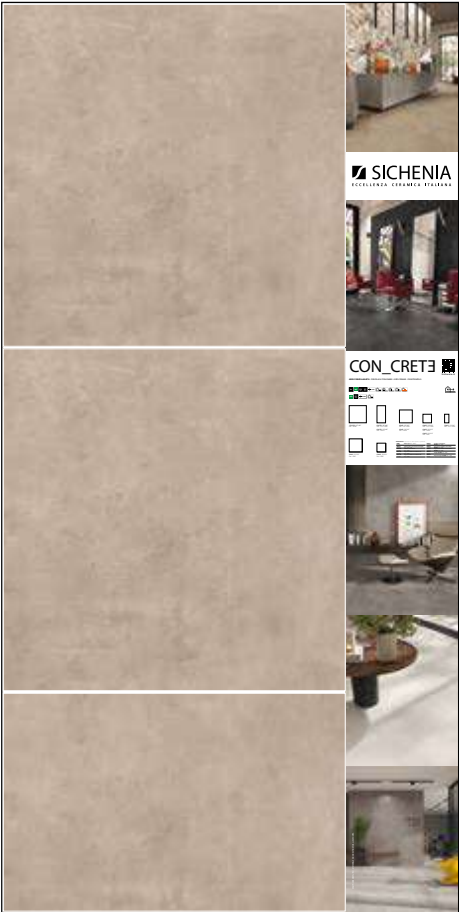

- CODICE **FLCNC51** Bianco 90x90 Ret-SATIN
- CODICE **FLCNC52** Beige 90x90 Ret-SATIN
- CODICE **FLCNC53** Cappuccino 90x90 Ret-SATIN
- CODICE **FLCNC54** Grigio Cenere 90x90 Ret-SATIN
- CODICE **FLCNC55** Grigio Basalto 90x90 Ret-SATIN
- CODICE **FLCNC56** Antracite 90x90 Ret-SATIN

PREZZO PRICE
118,00 EURO

- CODICE **FLCNC61** Bianco 90x90 Ret-SOFT GRIP
- CODICE **FLCNC63** Cappuccino 90x90 Ret-SOFT GRIP
- CODICE **FLCNC64** Grigio Cenere 90x90 Ret-SOFT GRIP
- CODICE **FLCNC65** Grigio Basalto 90x90 Ret-SOFT GRIP

PREZZO PRICE
120,00 EURO