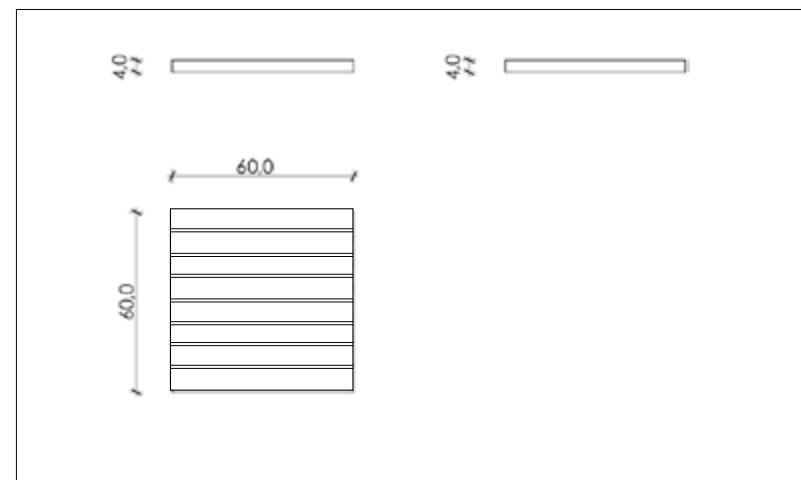

## ESTRAIBILE 60X120 BIFACCIALE

Espositore composto da 10 telai in metallo estraibili bifacciali, contiene fino a 20 lastre. I carrelli sono estraibili per permettere di mostrare le lastre a terra e poi riportarli nell'espositore. \*Pezzi non inclusi.

LARGHEZZA LENGTH	PROFONDITÀ WIDTH	ALTEZZA HEIGHT	PREZZO PRICE
65 CM	76 CM	130 CM	641,00 EURO *

CODICE MLE6020

**DIMENSIONI** DIMENSIONS**BASE 45**

Espositore da banco generico.  
Generic counter display.

LARGHEZZA LENGTH	PROFONDITÀ WIDTH	ALTEZZA HEIGHT	PREZZO PRICE
45 CM	31 CM	4 CM	15,00 EURO

CODICE BEAS045

**DIMENSIONI** DIMENSIONS**BASE CULLA EASY 60**

Culla generica Easy.  
Generic cradle Easy.

LARGHEZZA LENGTH	PROFONDITÀ WIDTH	ALTEZZA HEIGHT	PREZZO PRICE
60 CM	60 CM	4 CM	41,00 EURO

## DIMENSIONI DIMENSIONS

**BASE CULLA EASY 90**

Culla generica Easy.  
Generic cradle Easy.

LARGHEZZA LENGTH	PROFONDITÀ WIDTH	ALTEZZA HEIGHT	PREZZO PRICE
90 CM	60 CM	4 CM	48,00 EURO

CODICE BEAS090