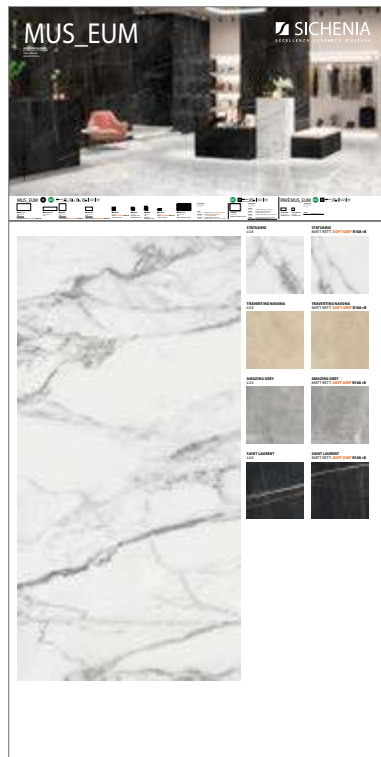

DIMENSIONI DIMENSIONS

PANNELLI PER ESPOSITORE
100X200

Pannelli in nobilitato campionati.
Melamine sampled panels.

LARGHEZZA LENGTH	PROFONDITÀ WIDTH	ALTEZZA HEIGHT
100 CM	2 CM	200 CM

CODICE **C1EUM00**

PREZZO PRICE
94,00 EURO