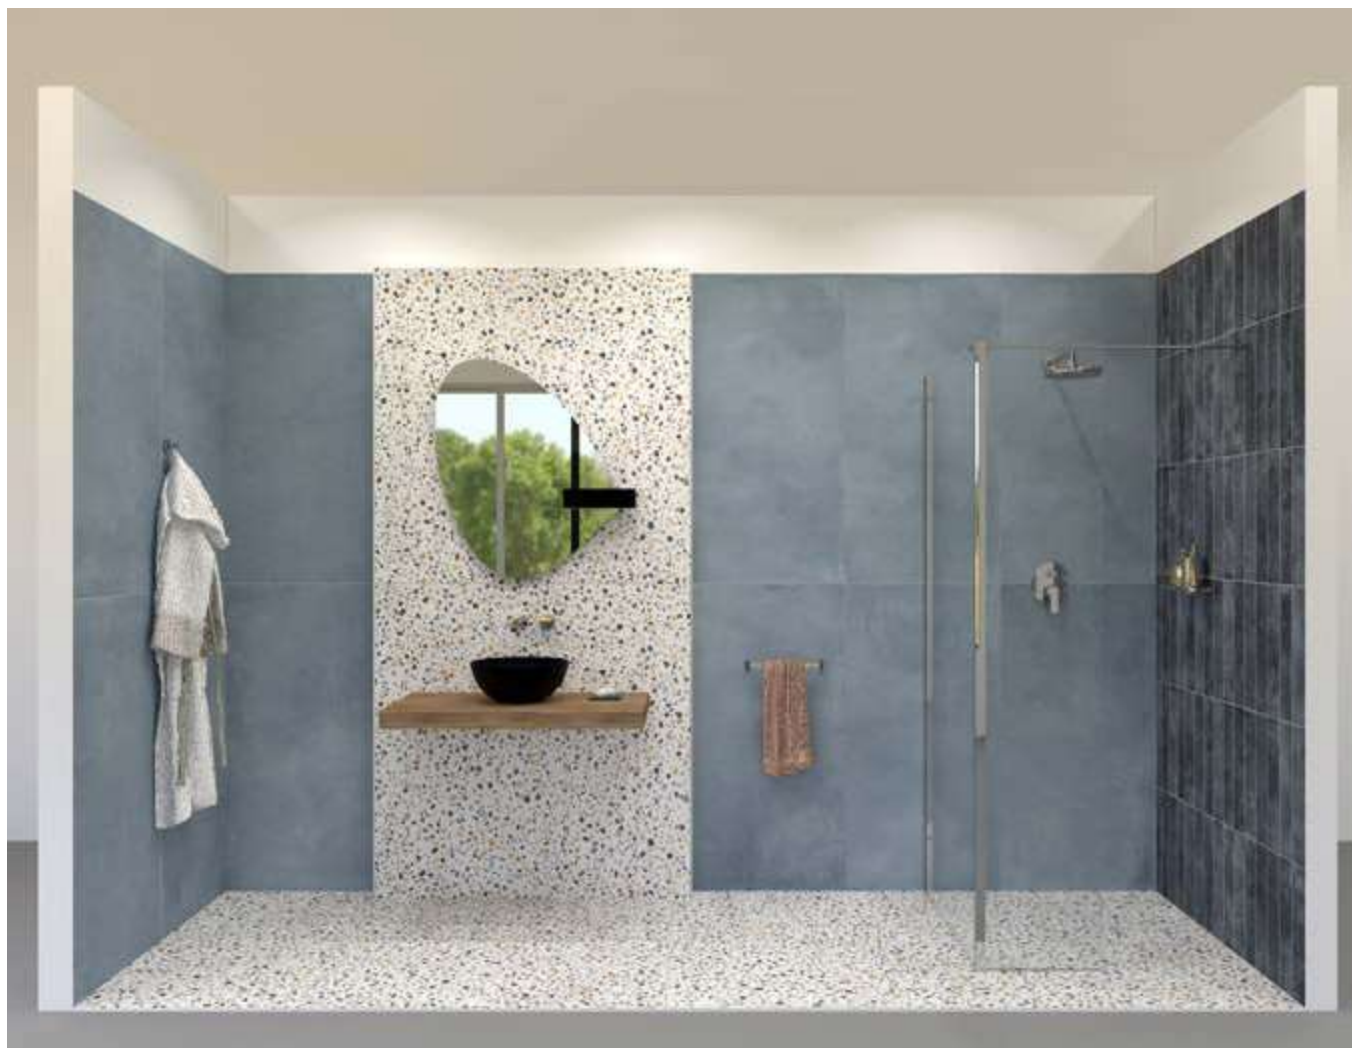

### DIMENSIONI DIMENSIONS

LARGHEZZA LENGTH	ALTEZZA HEIGHT	PROFONDITA' HEIGHT
45,00 CM	19,00 CM	65,00 CM

CODICE **CSCAPS7/1**

**PREZZO PRICE**  
 28,00 EURO

**MATERIALE / FURNITURE:**

94\_EVO - 60x120  
Blu d'Egitto Ret-Matt