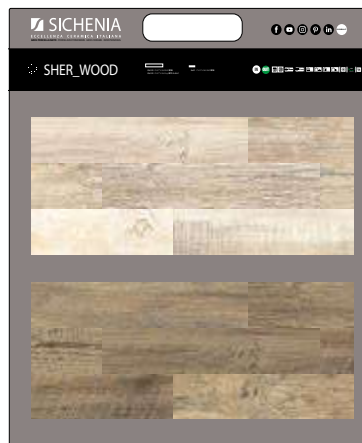

# CARTELLA MDF

DIMENSIONI DIMENSIONS		
<b>LARGHEZZA</b> LENGTH	<b>PROFONDITÀ</b> WIDTH	<b>PREZZO</b> PRICE
70 CM	80 CM	16,00 EURO

CODICE **CAT0412**

Beige | Red Brown 8X41 Sher\_wood  
CODICE **MDSWO01**