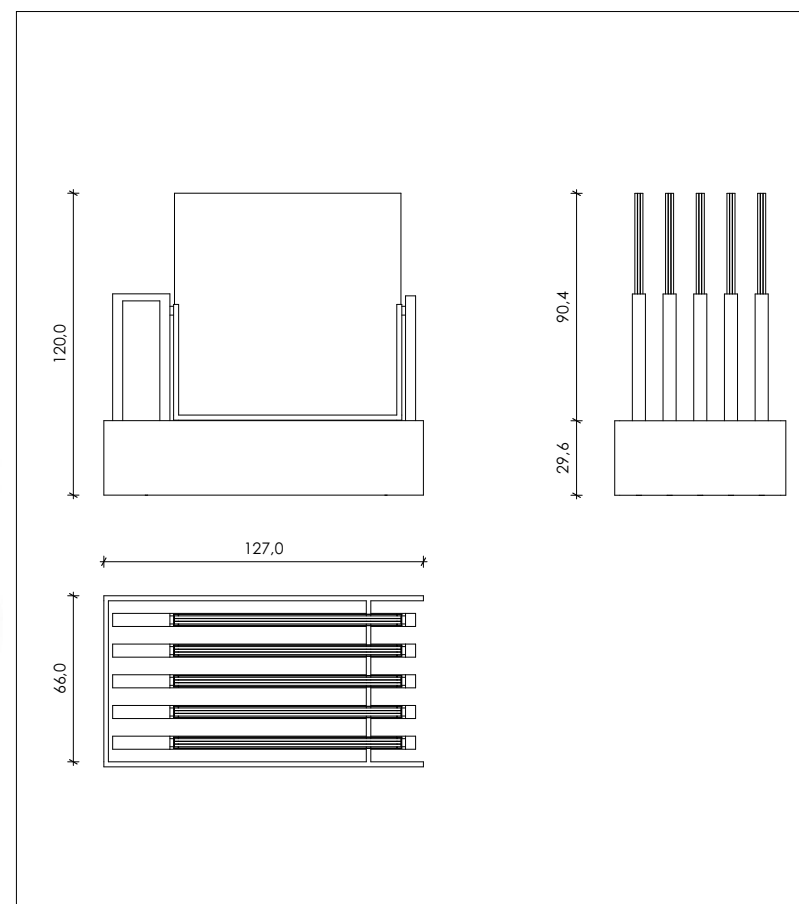

### DIMENSIONI DIMENSIONS

LARGHEZZA LENGTH	PROFONDITÀ WIDTH	ALTEZZA HEIGHT	PREZZO PRICE
60 CM	60 CM	19 CM	50,00 EURO

CODICE **BELE180**

**DIMENSIONI** DIMENSIONS

## REVERSO 90X90

Espositore composto da 5 telai in metallo estraibili dotati di cornice interna girevole di 180° (Nr. 10 alloggi). \*Pezzi non inclusi.

Exhibitor made by 5 removable metal frame with inner border that can rotate 180° (10 spaces). \*Pieces not included.

LARGHEZZA LENGTH	PROFONDITÀ WIDTH	ALTEZZA HEIGHT	PREZZO PRICE
66 CM	127 CM	120 CM	1030,00 EURO *

CODICE **MLINEXL**

## ESTRAIBILE 90X90

Espositore composto da 10 telai in metallo estraibili monofacciali. I carrelli sono estraibili per permettere di mostrare la lastra a terra e poi riportarla nell'espositore. \*Pezzi non inclusi.