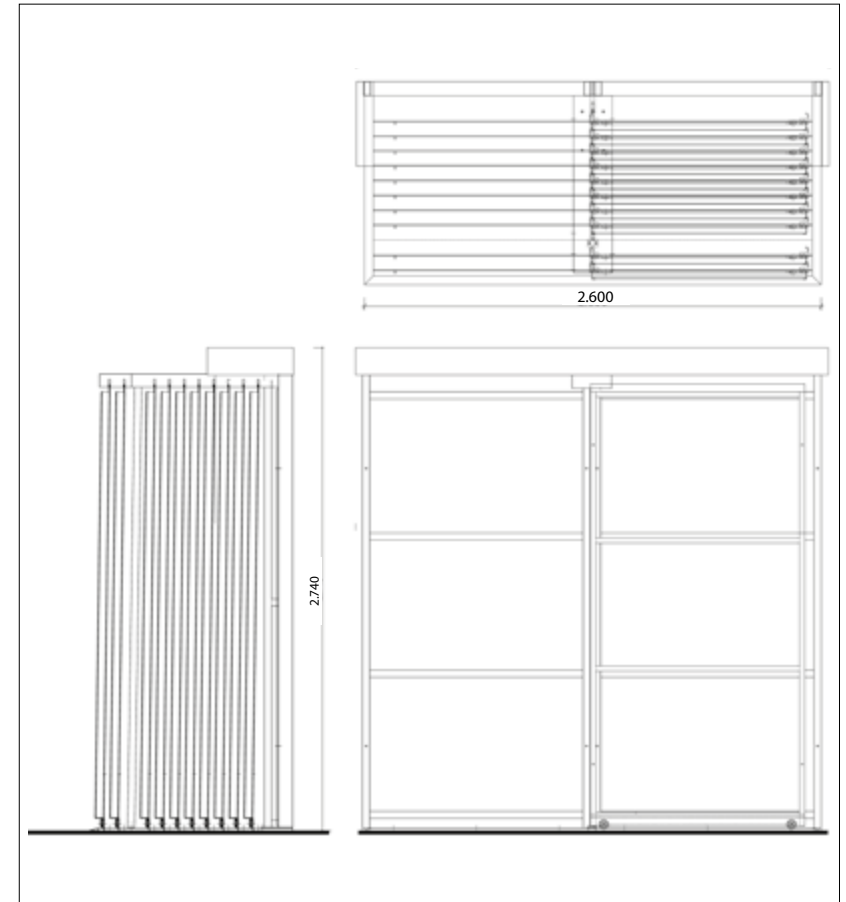

DIMENSIONI DIMENSIONS

ESPOSITORE SCORREVOLE 120X240

Espositore 12 pannelli scorrevoli 120x240.
* Pannelli inclusi. Richiede fissaggio a Parete.
12 sliding panels 120x240 display.
* Panels are included. Requires wall fastening.

LARGHEZZA LENGTH	PROFONDITÀ WIDTH	ALTEZZA HEIGHT	PREZZO PRICE
260 CM	116 CM	274 CM	3350 EURO *

CODICE **FLOW12P/1**