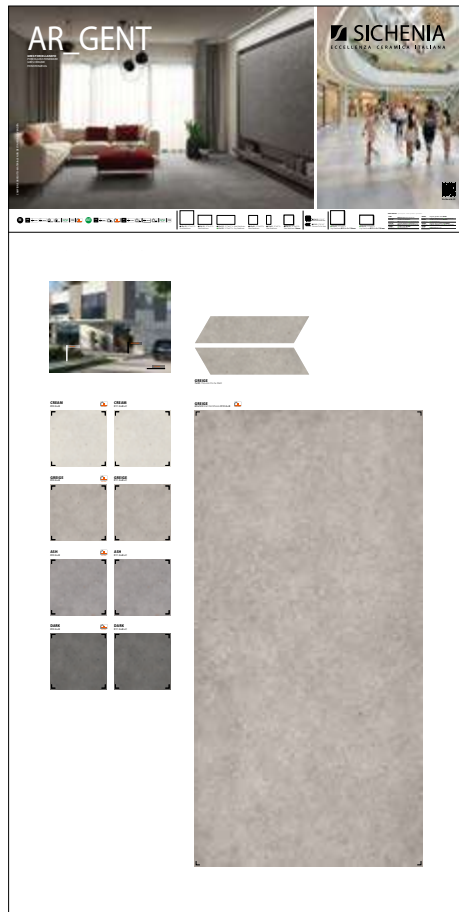

PANNELLI PER ESPOSITORE 120X240

Pannelli in nobilitato campionati.
Melamine sampled panels.

DIMENSIONI DIMENSIONS

LARGHEZZA LENGTH	PROFONDITÀ WIDTH	ALTEZZA HEIGHT
120 CM	2,4 CM	240 CM

CODICE FLARG00
Sinottico

PREZZO PRICE
114,00 EURO