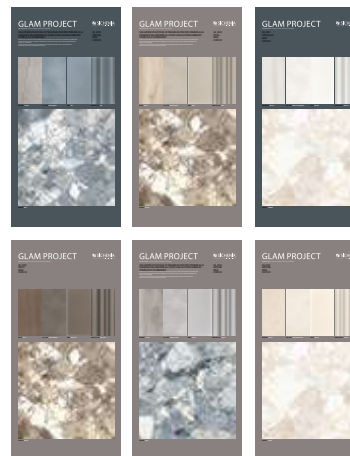

CODICE **FGLMKIT** n°6 Tavolette 30x60

CODICE **MOODGLM** * n°6 Tavolette MoodBord 60x60

* Non disponibili a magazzino, ordinabili con tempistiche simili ai Pannelli