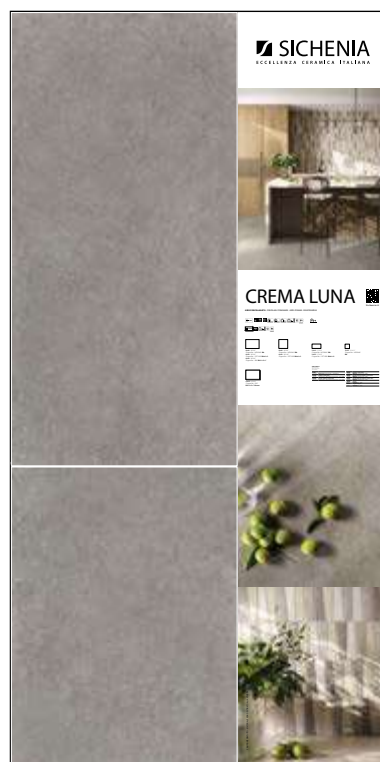

- CODICE **C1CRL21** Pearl 60x120 Ret-MATT
- CODICE **C1CRL22** Cream 60x120 Ret-MATT
- CODICE **C1CRL23** Beige 60x120 Ret-MATT
- CODICE **C1CRL24** Mist 60x120 Ret-MATT
- CODICE **C1CRL25** Urban 60x120 Ret-MATT

PREZZO PRICE
101,00 EURO