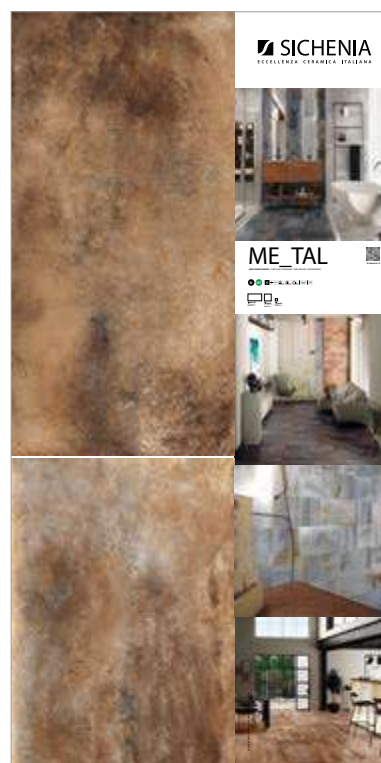

# PANNELLI PER ESPOSITORE 100X200

Pannelli in nobilitato campionati.  
Melamine sampled panels.

LARGHEZZA LENGTH	PROFONDITÀ WIDTH	ALTEZZA HEIGHT
100 CM	2 CM	200 CM

**CODICE C1MEL17**  
Dark Blue 60x120

**PREZZO PRICE**  
81,00 EURO