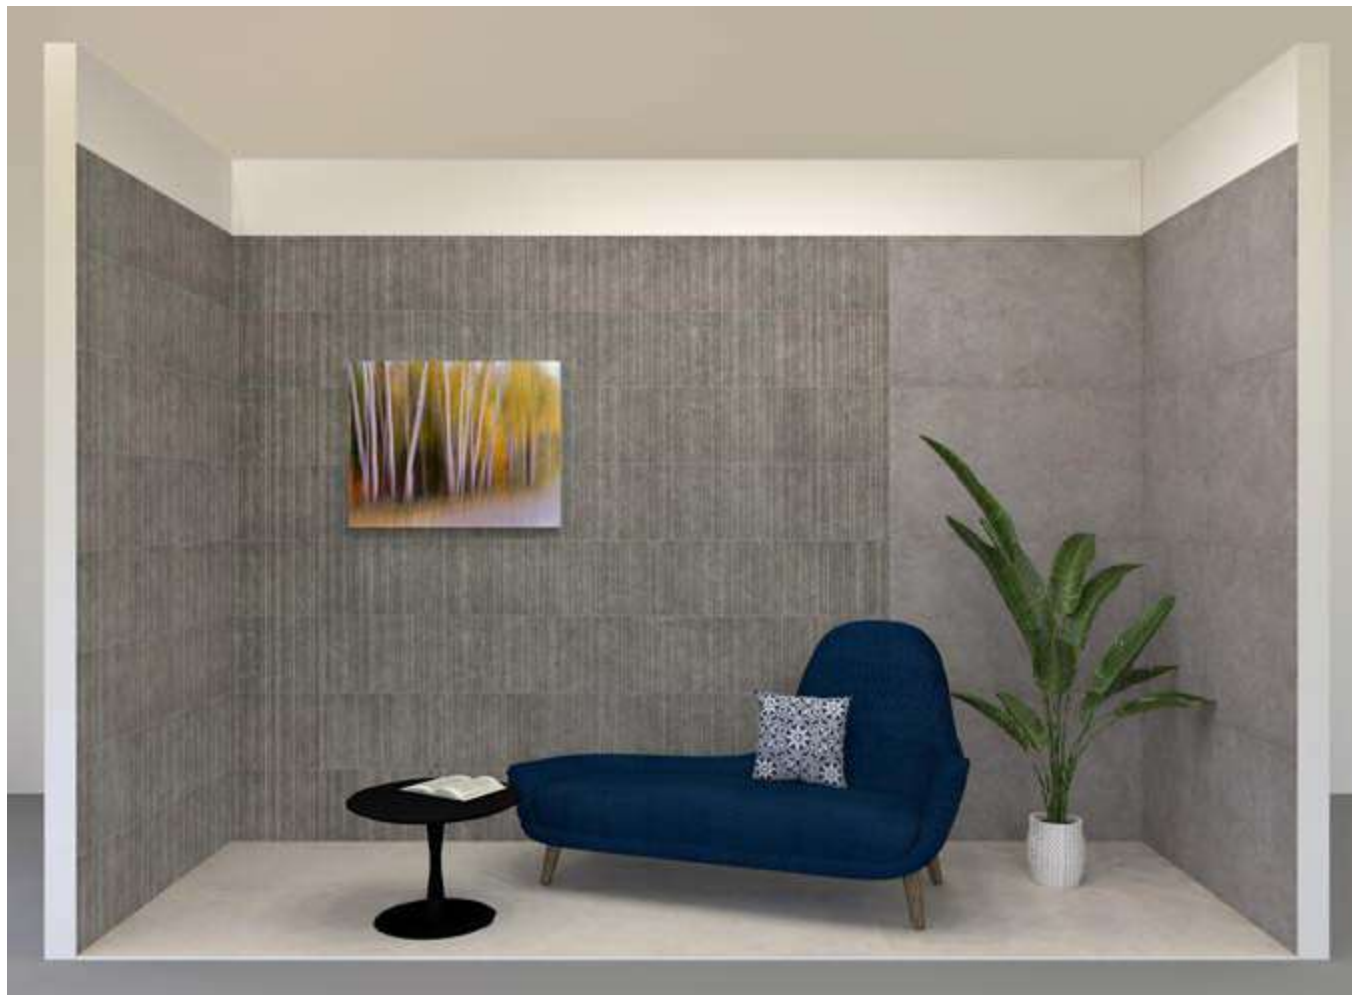

MATERIALE / FURNITURE:

Ar_gent - 60x120
Greige Ret-Matt

Ar_gent - 60x120
Cream Ret-Matt

Pavé Wall 30.90 - 30x90
Greige Ret-Velvet