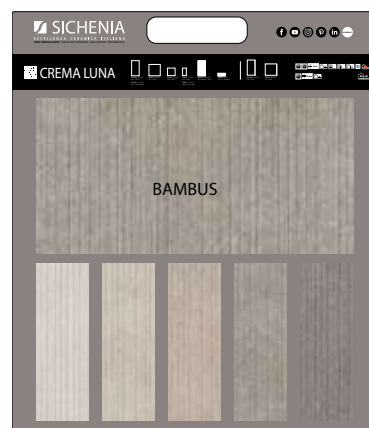

# CARTELLE MDF

LARGHEZZA LENGTH	ALTEZZA HEIGHT
70 CM	80 CM

**MDF SATIN**  
 CODICE **MDCRL01** Pearl 60x60 Ret - MATT  
 CODICE **MDCRL02** Cream 60x60 Ret - MATT  
 CODICE **MDCRL03** Beigel 60x60 Ret - MATT  
 CODICE **MDCRL04** Mist 60x60 Ret - MATT  
 CODICE **MDCRL05** Urban 60x60 Ret - MATT

**PREZZO PRICE**  
 14,00 EURO

**CODICE MDCRL10 MATT**  
 30x60 Cream - Matt  
 10x30 Tutti i colori

**PREZZO PRICE**  
 19,00 EURO

**CODICE MDCRL30 BOCCIARDATO**  
 30x60 Cream Ret - Bocciardato SOFT GRIP  
 10x30 Tutti i colori

**PREZZO PRICE**  
 20,00 EURO

**CODICE MDCRL20 - BAMBUS**  
 30x60 Mist Ret - Bambus MATT  
 10x30 Tutti i colori

**PREZZO PRICE**  
 21,00 EURO