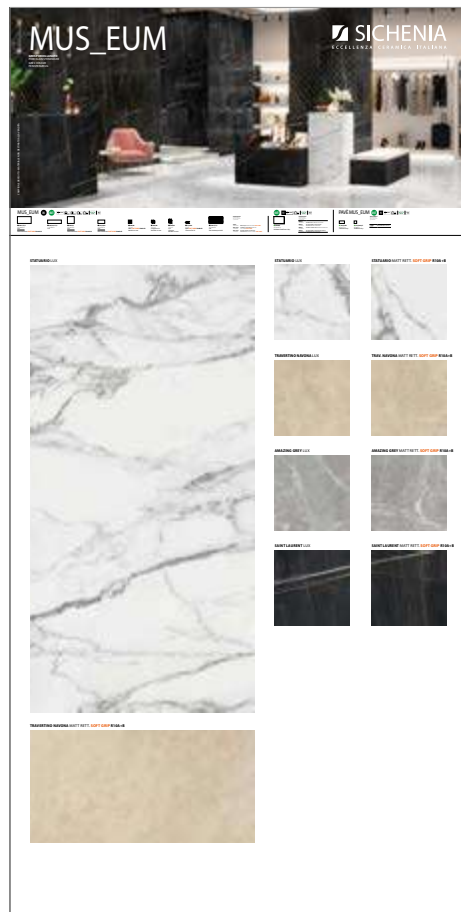

DIMENSIONI DIMENSIONS

PANNELLI PER ESPOSITORE
120X240

Pannelli in nobilitato campionati.
Melamine sampled panels.

LARGHEZZA LENGTH	PROFONDITÀ WIDTH	ALTEZZA HEIGHT
120 CM	2,4 CM	240 CM

CODICE **FLEUM00**
Sinottico

PREZZO PRICE
116,00 EURO