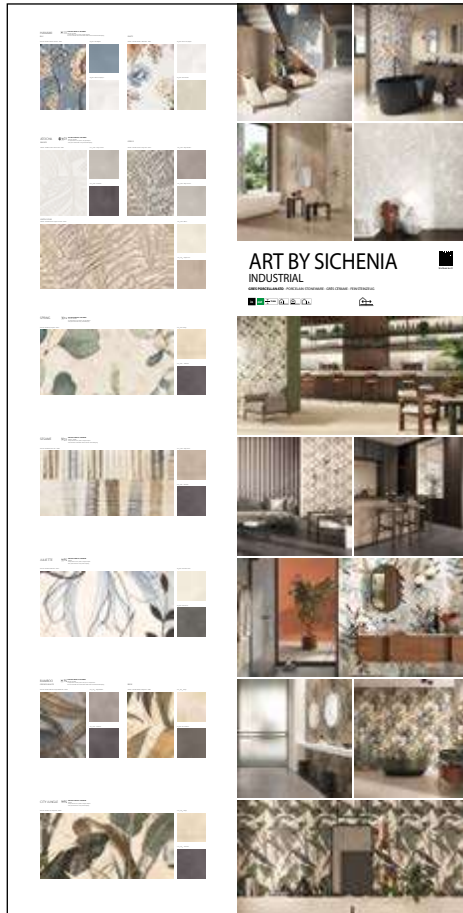

PANNELLI PER ESPOSITORE 120X240

Pannelli in nobilitato campionati.
Melamine sampled panels.

DIMENSIONI DIMENSIONS

LARGHEZZA LENGTH	PROFONDITÀ WIDTH	ALTEZZA HEIGHT
120 CM	2,4 CM	240 CM

CODICE **FLASI00** Sinottico 120x240

PREZZO PRICE
110,00 EURO

CODICE **FLASI11** Hanami White + B. di Spagna EVO
CODICE **FLASI15** Hanami Blu + Blu d'Egitto EVO

PREZZO PRICE
139,00 EURO

CODICE **FLASI12** Sesame + Cappuccino CNC

PREZZO PRICE
139,00 EURO

CODICE **FLASI13** City Jungle + Beige CNC

PREZZO PRICE
139,00 EURO