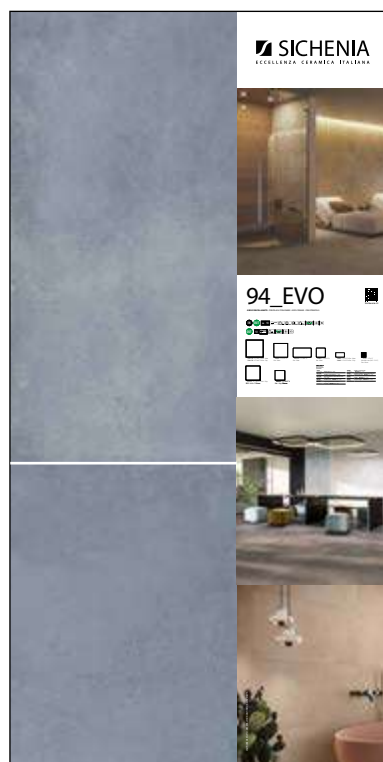

PANNELLI PER ESPOSITORE 100X200

Pannelli in nobilitato campionati.
Melamine sampled panels.

LARGHEZZA LENGTH	PROFONDITÀ WIDTH	ALTEZZA HEIGHT
100 CM	2 CM	200 CM

- CODICE **C1EVO21** Bianco di Spagna 60x120
- CODICE **C1EVO22** Grigio Cromo 60x120
- CODICE **C1EVO23** Mica Perlata 60x120
- CODICE **C1EVO24** Terra d'Umbria 60x120
- CODICE **C1EVO25** Ocra del Morocco 60x120

PREZZO PRICE
103,00 EURO

- CODICE **C1EVO26** Verde Nicosia 60x120
- CODICE **C1EVO27** Terra Arabica 60x120
- CODICE **C1EVO28** Blu d'Egitto 60x120
- CODICE **C1EVO29** Nero Fumo 60x120
- CODICE **C1EVO2A** Terra di Vicenza 60x120