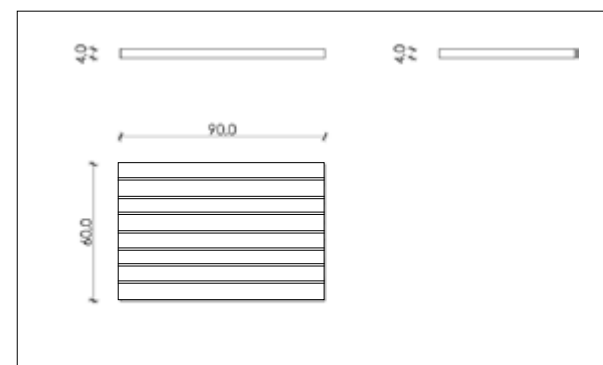

LARGHEZZA LENGTH	PROFONDITÀ WIDTH	ALTEZZA HEIGHT	PREZZO PRICE
45 CM	31 CM	4 CM	15,00 EURO

CODICE BEAS045

**DIMENSIONI** DIMENSIONS**BASE CULLA EASY 60**

Culla generica Easy.  
Generic cradle Easy.

LARGHEZZA LENGTH	PROFONDITÀ WIDTH	ALTEZZA HEIGHT	PREZZO PRICE
60 CM	60 CM	4 CM	41,00 EURO

## DIMENSIONI DIMENSIONS

**BASE CULLA EASY 90**

Culla generica Easy.  
Generic cradle Easy.

LARGHEZZA LENGTH	PROFONDITÀ WIDTH	ALTEZZA HEIGHT	PREZZO PRICE
90 CM	60 CM	4 CM	48,00 EURO

CODICE BEAS090

## DIMENSIONI DIMENSIONS

**BASE CULLA EASY 120**

Culla generica Easy.  
Generic cradle Easy.

LARGHEZZA LENGTH	PROFONDITÀ WIDTH	ALTEZZA HEIGHT	PREZZO PRICE
120 CM	60 CM	4 CM	73,00 EURO

CODICE BEAS120

**DIMENSIONI** DIMENSIONS