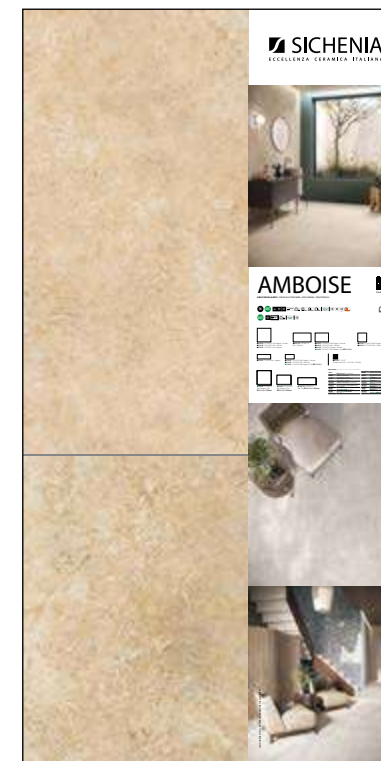

# PANNELLI PER ESPOSITORE 100X200

Pannelli in nobilitato campionati.  
Melamine sampled panels.

**LARGHEZZA**  
LENGTH  
100 CM

**PROFONDITÀ**  
WIDTH  
2 CM

**ALTEZZA**  
HEIGHT  
200 CM

CODICE **C1ABS01** Bianco Ret Chipped-Smooth 60x60  
 CODICE **C1ABS02** Beige Ret Chipped-Smooth 60x60  
 CODICE **C1ABS03** Grigio Ret Chipped-Smooth 60x60  
 CODICE **C1ABS05** Oro Ret Chipped-Smooth 60x60