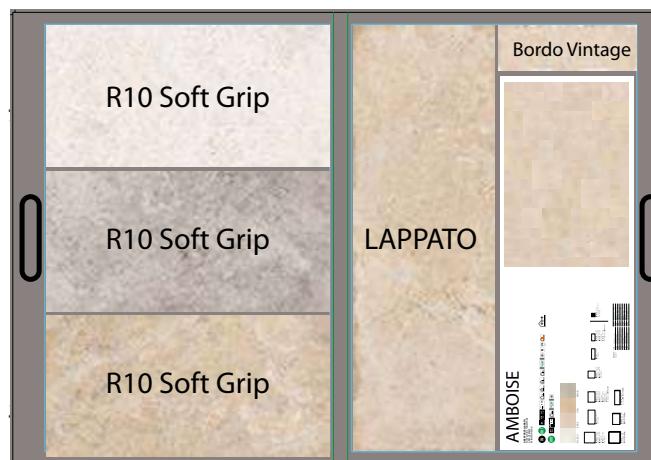

CODICE CVAABS2
Bianco 30x60 Ret - Soft Grip
Grigio 30x60 Ret - Soft Grip
Oro 30x60 Ret - Soft Grip
Beige 30x90 Ret - Lappato
Beige 10x30 Vintage - Smooth

PREZZO PRICE
45,00 EURO