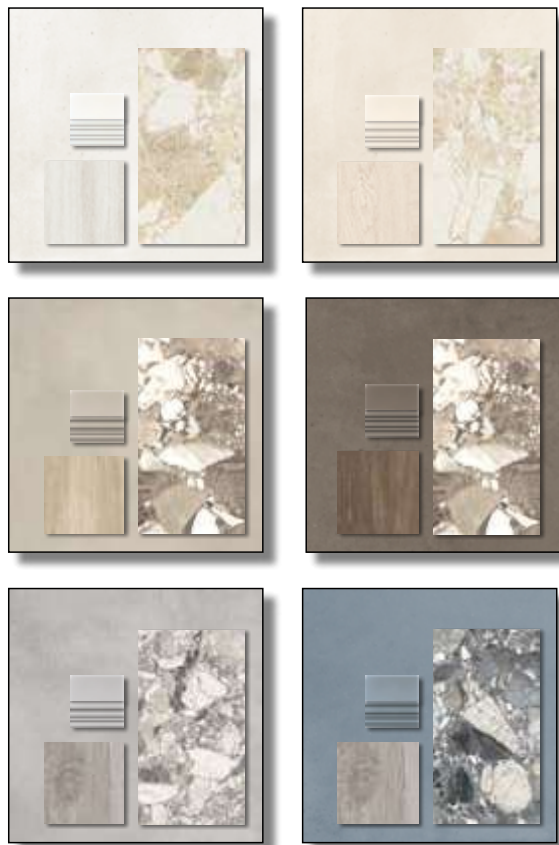

MOODBOARD

Tavolette in nobilitato bordato. Doppio Kit aggancio per tavoletta.

Edged melamine tablets. Double Kit tablet attachment.

LARGHEZZA
LENGTH

60 CM

ALTEZZA
HEIGHT

60 CM

PREZZO
PRICE

245,00 EURO

KIT TAVOLETTE IN FOREX

LARGHEZZA
LENGTH

30,00 CM

PROFONDITÀ
WIDTH

60,00CM

ALTEZZA
HEIGHT

1,00 CM

PREZZO
PRICE

85,00 EURO