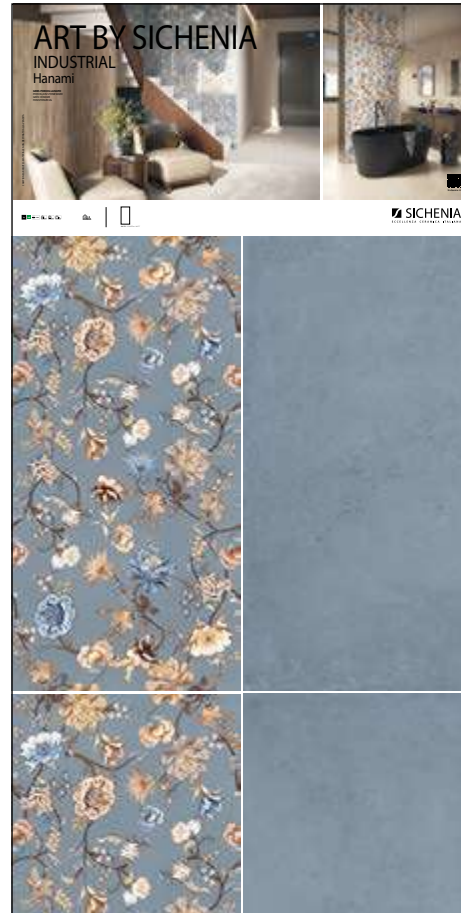

PANNELLI PER ESPOSITORE 120X240

Pannelli in nobilitato campionati.
Melamine sampled panels.

DIMENSIONI DIMENSIONS

LARGHEZZA LENGTH	PROFONDITÀ WIDTH	ALTEZZA HEIGHT
120 CM	2,4 CM	240 CM

CODICE **FLASI00** Sinottico 120x240

PREZZO PRICE
110,00 EURO

CODICE **FLASI11** Hanami White + B. di Spagna EVO
CODICE **FLASI15** Hanami Blu + Blu d'Egitto EVO

PREZZO PRICE
139,00 EURO

CODICE **FLASI12** Sesame + Cappuccino CNC

PREZZO PRICE
139,00 EURO

CODICE **FLASI13** City Jungle + Beige CNC

PREZZO PRICE
139,00 EURO