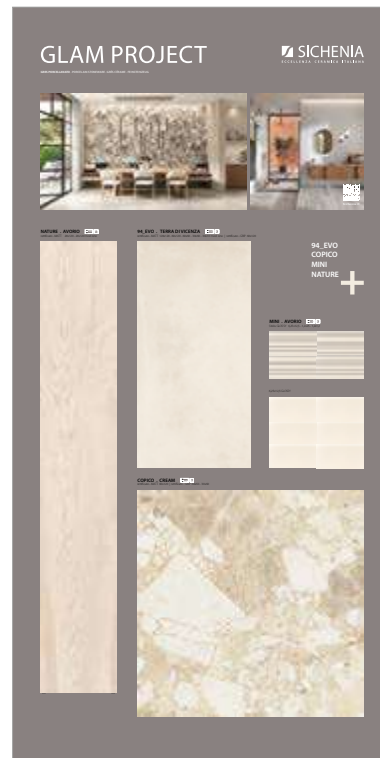

### DIMENSIONI DIMENSIONS

LARGHEZZA LENGTH	PROFONDITÀ WIDTH	ALTEZZA HEIGHT
100 CM	2 CM	200 CM

**CODICE C1GLM01**  
Sinottico Bianco

**PREZZO PRICE**  
90,00 EURO

**CODICE C1GLM02**  
Sinottico Avorio

**PREZZO PRICE**  
90,00 EURO