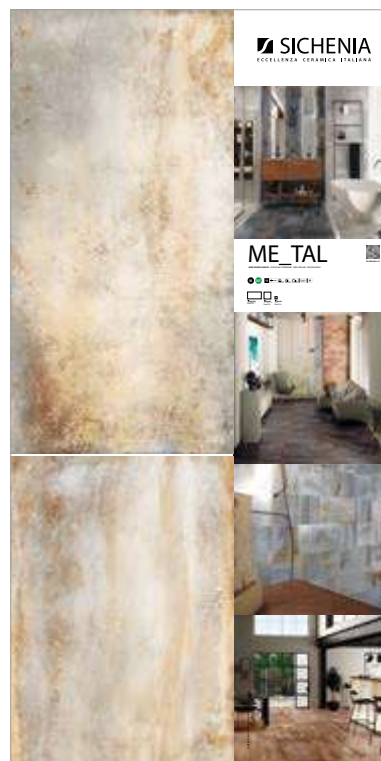

# PANNELLI PER ESPOSITORE 100X200

Pannelli in nobilitato campionati.  
Melamine sampled panels.

LARGHEZZA LENGTH	PROFONDITÀ WIDTH	ALTEZZA HEIGHT
100 CM	2 CM	200 CM

**CODICE C1MEL00**  
Sinottico

**PREZZO PRICE**  
92,00 EURO