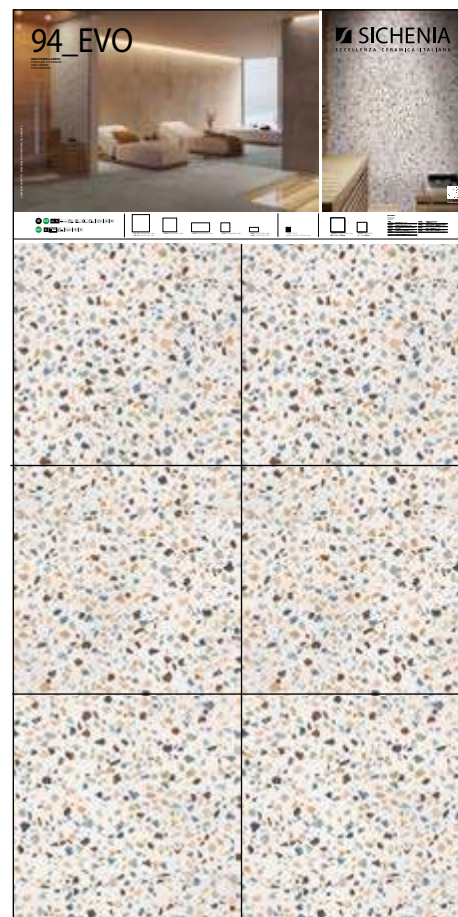

CODICE **FLEVO30** Pigmenti 60x60

PREZZO PRICE
113,00 EURO