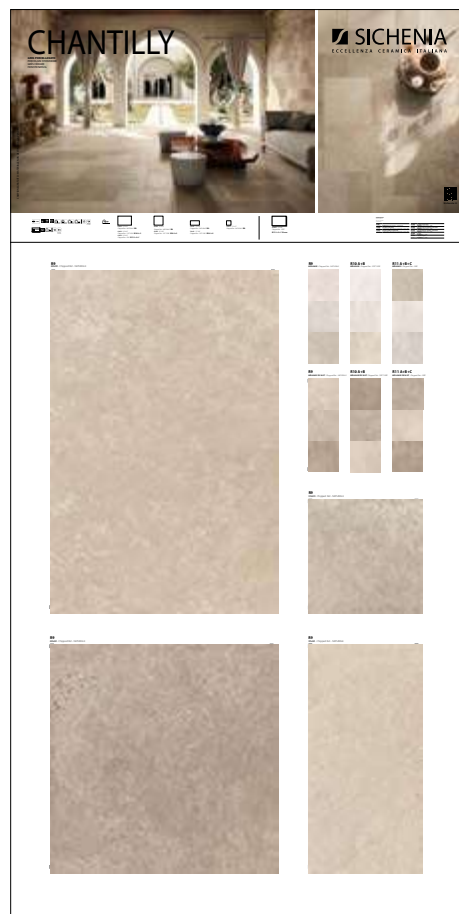

CODICE FLCHN10
Sinottico Melange - Melange de Nuit

PREZZO PRICE
97,00 EURO