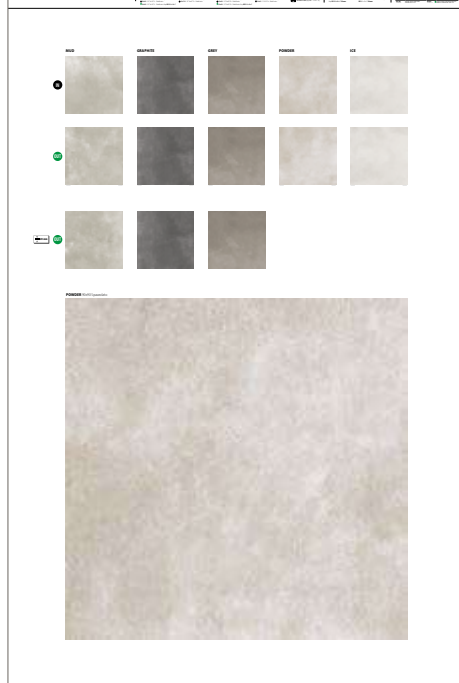

DIMENSIONI DIMENSIONS

PANNELLI PER ESPOSITORE 120X240

Pannelli in nobilitato campionati.
Melamine sampled panels.

LARGHEZZA LENGTH	PROFONDITÀ WIDTH	ALTEZZA HEIGHT
120 CM	2,4 CM	240 CM

CODICE FLBLO00
Sinottico

PREZZO PRICE
111,00 EURO