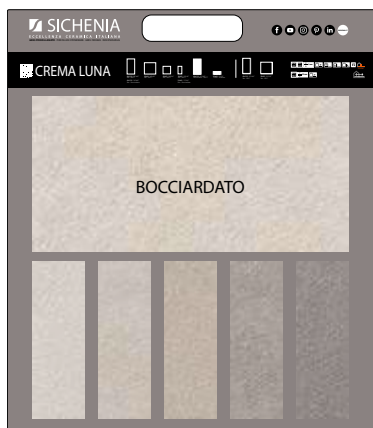

# CARTELLE MDF

LARGHEZZA LENGTH	ALTEZZA HEIGHT
70 CM	80 CM

**MDF SATIN**  
 CODICE **MDCRL01** Pearl 60x60 Ret - MATT  
 CODICE **MDCRL02** Cream 60x60 Ret - MATT  
 CODICE **MDCRL03** Beigel 60x60 Ret - MATT  
 CODICE **MDCRL04** Mist 60x60 Ret - MATT  
 CODICE **MDCRL05** Urban 60x60 Ret - MATT

**PREZZO PRICE**  
 14,00 EURO

**CODICE MDCRL10 MATT**  
 30x60 Cream - Matt  
 10x30 Tutti i colori

**PREZZO PRICE**  
 19,00 EURO

**CODICE MDCRL30 BOCCIARDATO**  
 30x60 Cream Ret - Bocciardato SOFT GRIP  
 10x30 Tutti i colori