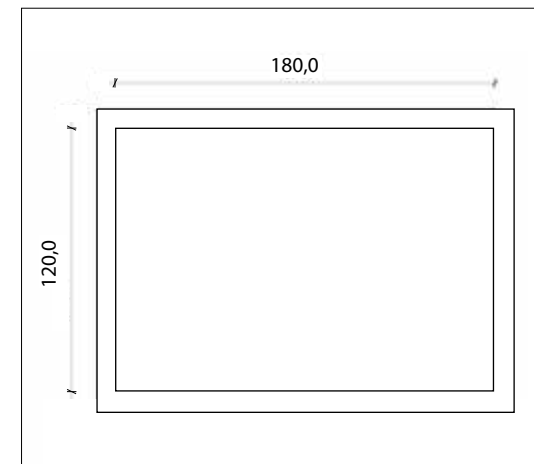

PEDANA DA PAVIMENTO RETTANGOLARE

Cornice in alluminio generica pluriformato.
Generic aluminium multi-format frame.

LARGHEZZA LENGTH	PROFONDITÀ WIDTH	ALTEZZA HEIGHT	PREZZO PRICE
180 CM	120 CM	1 CM	82,00 EURO

DIMENSIONI DIMENSIONS

PEDANA DA PAVIMENTO QUADRATA

Cornice in alluminio generica pluriformato.
Generic aluminium multi-format frame.

LARGHEZZA LENGTH	PROFONDITÀ WIDTH	ALTEZZA HEIGHT	PREZZO PRICE
150 CM	150 CM	1 CM	80,00 EURO