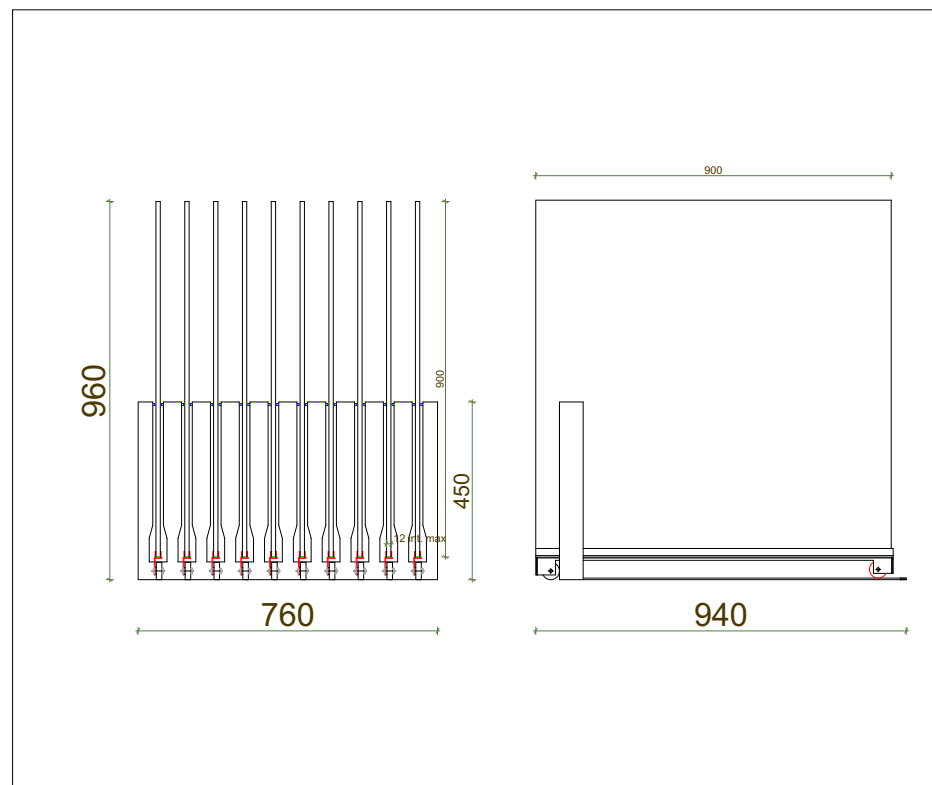

DIMENSIONI DIMENSIONS

ESTRAIBILE 90X90

Espositore composto da 10 telai in metallo estraibili monofacciali. I carrelli sono estraibili per permettere di mostrare la lastra a terra e poi riportarla nell'espositore. *Pezzi non inclusi.

Display unit made up of 10 single-sided removable metal frames. The trolleys are removable to allow you to show the slab on the ground and then bring it back to the display. *Pieces not included.

LARGHEZZA LENGTH	PROFONDITÀ WIDTH	ALTEZZA HEIGHT	PREZZO PRICE
94 CM	76 CM	96 CM	632,00 EURO *

CODICE **MLE9090**