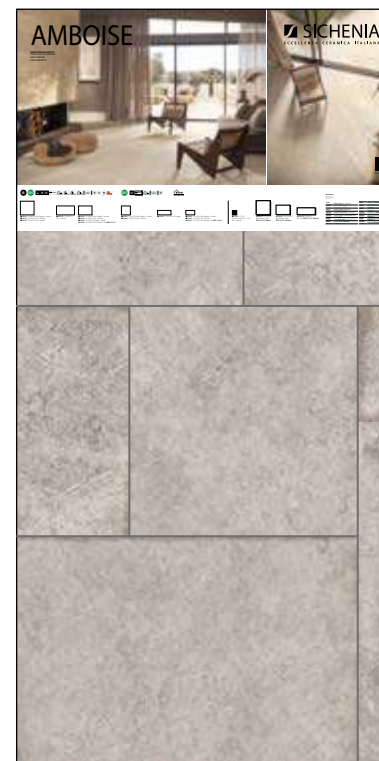

- CODICE **C1ABS81** Bianco Ret Chipped-Smooth Multiformato 30x60 - 60x60 - 60x90
- CODICE **C1ABS82** Beige Ret Chipped-Smooth Multiformato 30x60 - 60x60 - 60x90
- CODICE **C1ABS83** Grigio Ret Chipped-Smooth Multiformato 30x60 - 60x60 - 60x90
- CODICE **C1ABS85** Oro Ret Chipped-Smooth Multiformato 30x60 - 60x60 - 60x90

PREZZO PRICE
111,00 EURO