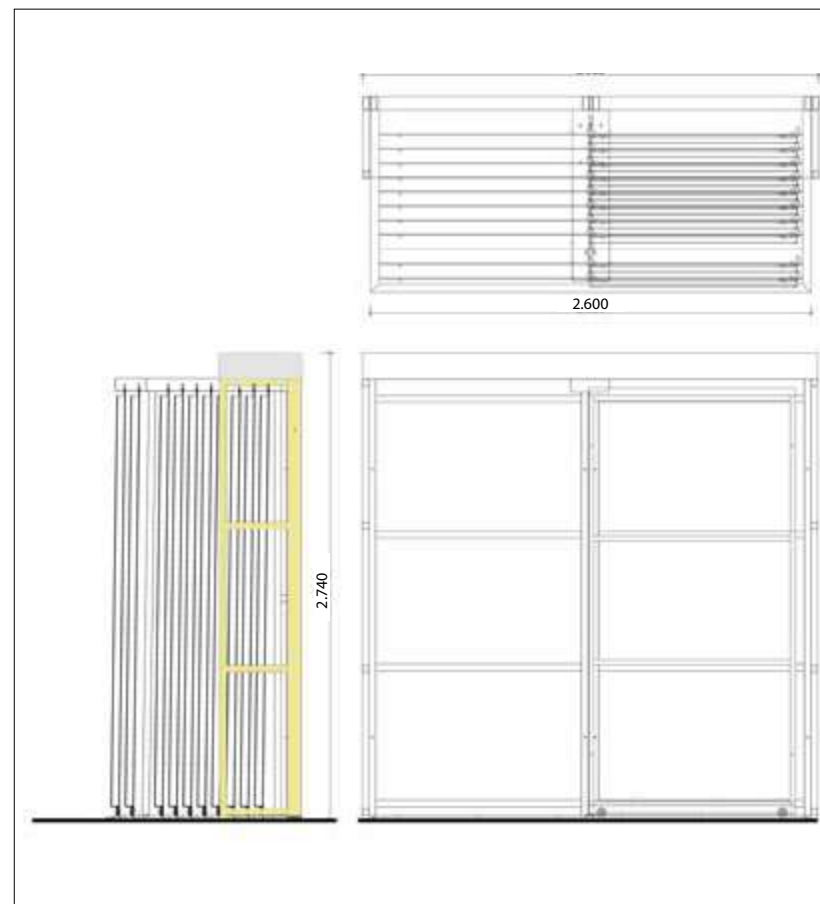

KIT AUTOPORTANTE

Kit sostegno. Rende l'espositore AUTOPORTANTE.

SELF-SUPPORTING element, it makes the exhibitor free standing

PREZZO

PRICE

150 EURO

CODICE **FLOWKIT**