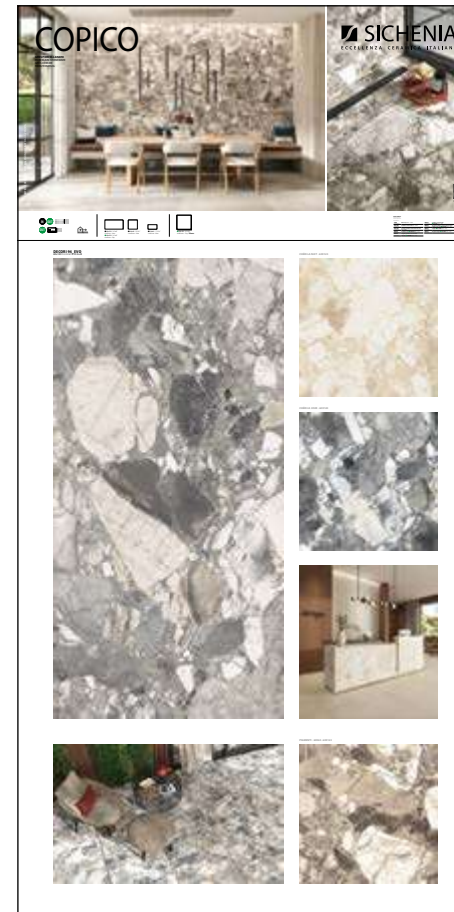

CODICE FLCPC00
Sinottico COPICO

PREZZO PRICE
121,00 EURO