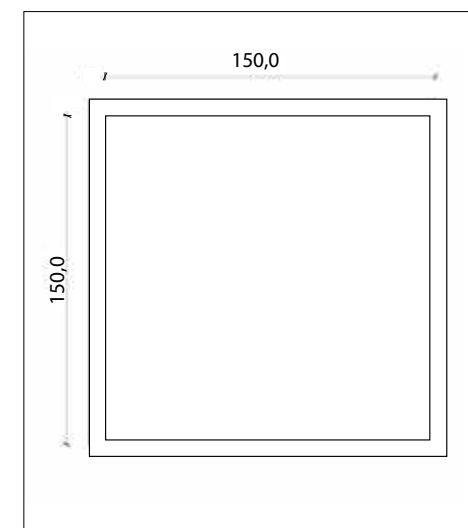

DIMENSIONI DIMENSIONS

PEDANA DA PAVIMENTO RETTANGOLARE

Cornice in alluminio generica pluriformato.
Generic aluminium multi-format frame.

LARGHEZZA LENGTH	PROFONDITÀ WIDTH	ALTEZZA HEIGHT	PREZZO PRICE
180 CM	120 CM	1 CM	82,00 EURO

CODICE **PPAV001**

DIMENSIONI DIMENSIONS

PEDANA DA PAVIMENTO QUADRATA

Cornice in alluminio generica pluriformato.
Generic aluminium multi-format frame.

LARGHEZZA LENGTH	PROFONDITÀ WIDTH	ALTEZZA HEIGHT	PREZZO PRICE
150 CM	150 CM	1 CM	80,00 EURO

CODICE **PPAV002**