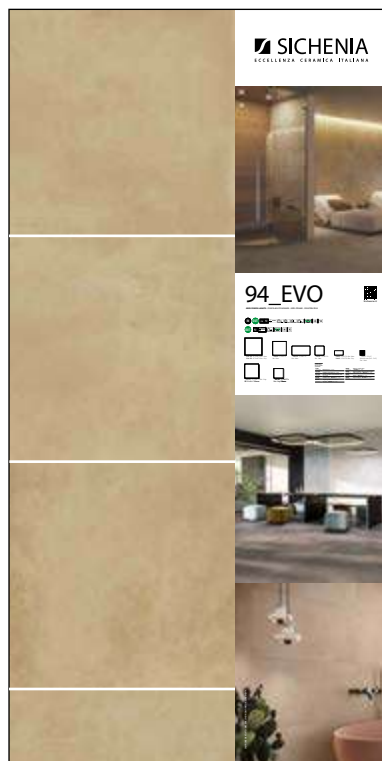

# PANNELLI PER ESPOSITORE 100X200

Pannelli in nobilitato campionati.  
Melamine sampled panels.

LARGHEZZA LENGTH	PROFONDITÀ WIDTH	ALTEZZA HEIGHT
100 CM	2 CM	200 CM

- CODICE **C1EVO31** Bianco di Spagna 60x60
- CODICE **C1EVO32** Grigio Cromo 60x60
- CODICE **C1EVO33** Mica Perlata 60x60
- CODICE **C1EVO34** Terra d'Umbria 60x60
- CODICE **C1EVO35** Ocra del Morocco 60x60