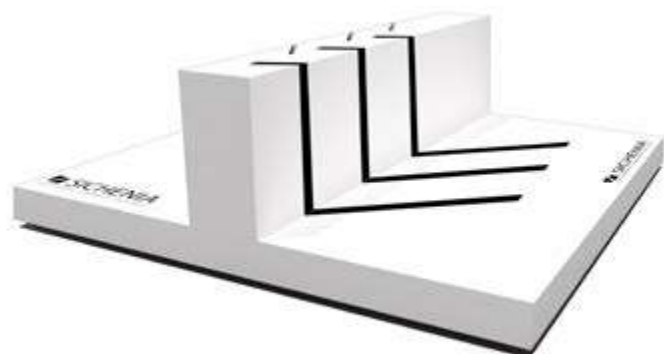

## CUBO LEGNI

Base laccata per appoggio di piastrelle (10 alloggi).

Lacquered base for tiles (10 spaces).

LARGHEZZA LENGTH	PROFONDITÀ WIDTH	ALTEZZA HEIGHT	PREZZO PRICE
57 CM	67 CM	30 CM	100,00 EURO

CODICE CUBOLEO

### DIMENSIONI DIMENSIONS

LARGHEZZA LENGTH	PROFONDITÀ WIDTH	ALTEZZA HEIGHT	PREZZO PRICE
60 CM	60 CM	19 CM	50,00 EURO

CODICE **BELE180**

**DIMENSIONI** DIMENSIONS