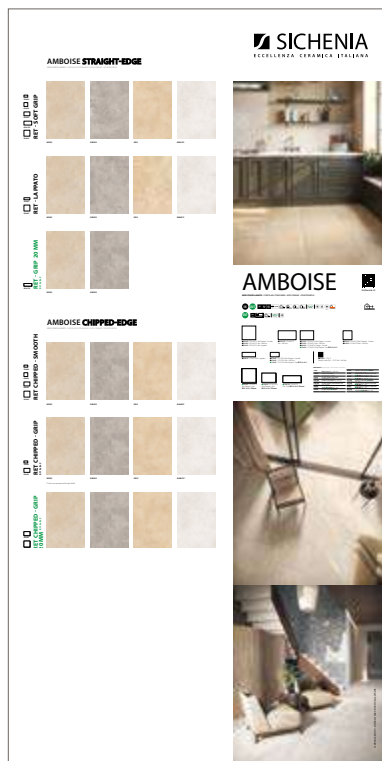

# PANNELLI PER ESPOSITORE 100X200

Pannelli in nobilitato campionati.  
Melamine sampled panels.

**LARGHEZZA**  
LENGTH  
100 CM

**PROFONDITÀ**  
WIDTH  
2 CM

**ALTEZZA**  
HEIGHT  
200 CM

CODICE **C1ABS01** Bianco Ret Chipped-Smooth 60x60  
 CODICE **C1ABS02** Beige Ret Chipped-Smooth 60x60  
 CODICE **C1ABS03** Grigio Ret Chipped-Smooth 60x60  
 CODICE **C1ABS05** Oro Ret Chipped-Smooth 60x60