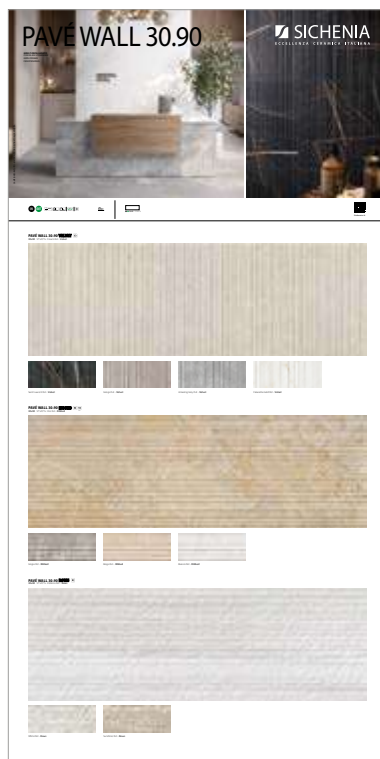

PANNELLI PER ESPOSITORE 100X200

Pannelli in nobilitato campionati.
Melamine sampled panels.

LARGHEZZA LENGTH	PROFONDITÀ WIDTH	ALTEZZA HEIGHT
100 CM	2 CM	200 CM

CODICE C1P3900
Pannello Sinottico Pavé Wall 30.90

PREZZO PRICE
56,00 EURO