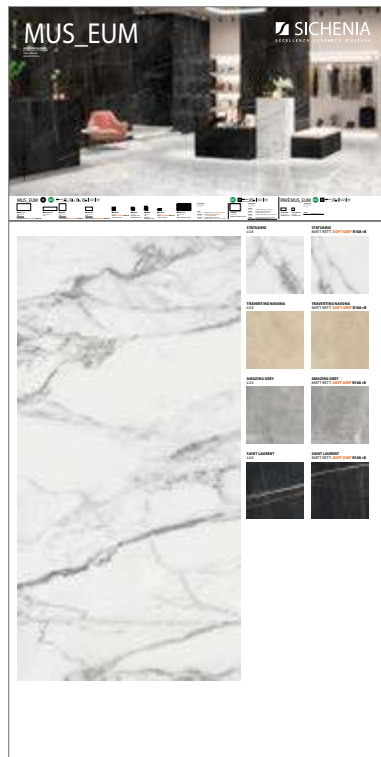

DIMENSIONI DIMENSIONS

PANNELLI PER ESPOSITORE 100X200

Pannelli in nobilitato campionati.
Melamine sampled panels.

LARGHEZZA LENGTH	PROFONDITÀ WIDTH	ALTEZZA HEIGHT
100 CM	2 CM	200 CM

CODICE C1EUM00

PREZZO PRICE
94,00 EURO