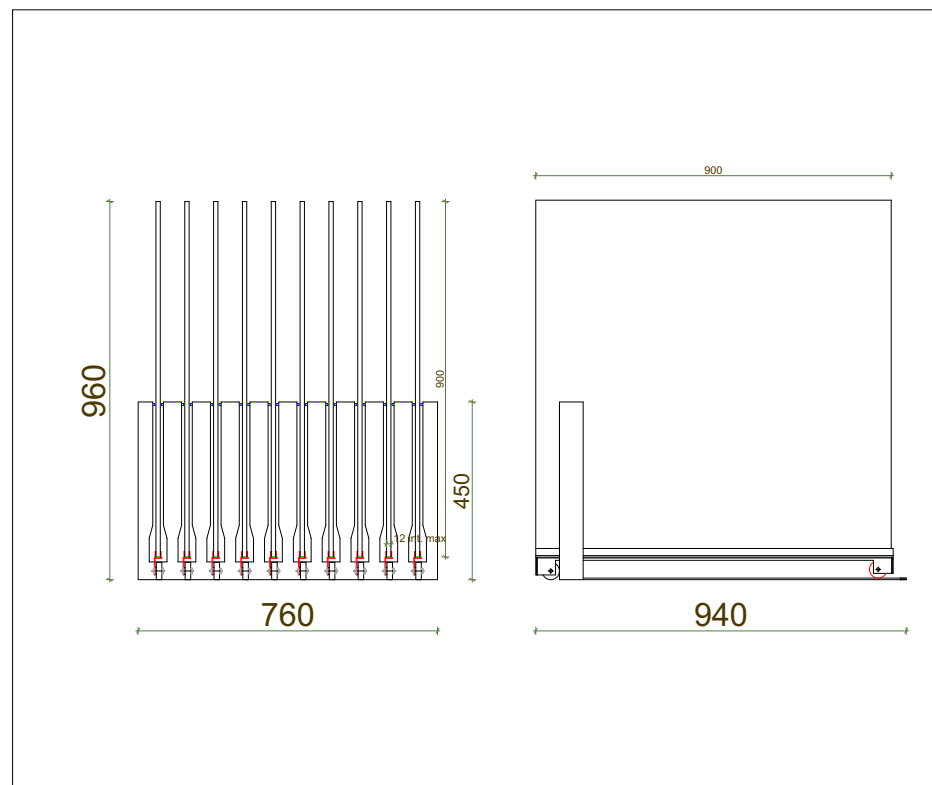

DIMENSIONI DIMENSIONS

ESTRAIBILE 90X90

Espositore composto da 10 telai in metallo estraibili monofacciali. I carrelli sono estraibili per permettere di mostrare la lastra a terra e poi riportarla nell'espositore. *Pezzi non inclusi.

Display unit made up of 10 single-sided removable metal frames. The trolleys are removable to allow you to show the slab on the ground and then bring it back to the display. *Pieces not included.

LARGHEZZA LENGTH	PROFONDITÀ WIDTH	ALTEZZA HEIGHT	PREZZO PRICE
94 CM	76 CM	96 CM	632,00 EURO *

CODICE MLE9090