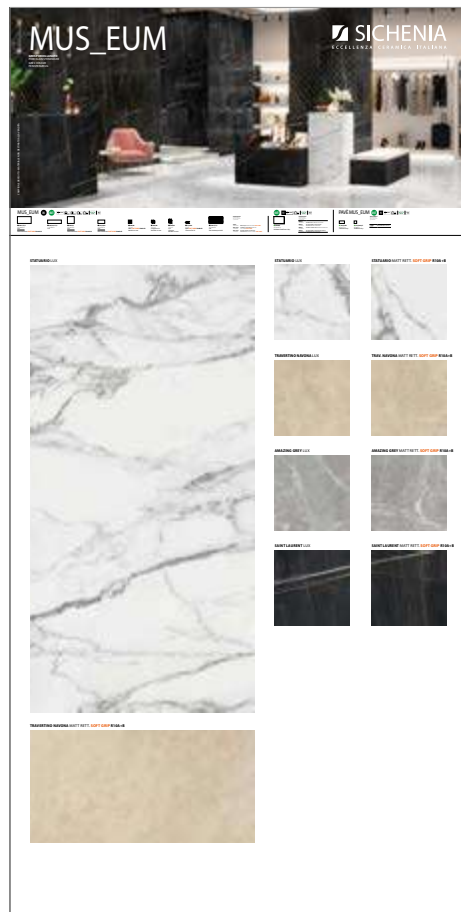

Pannelli in nobilitato campionati.  
Melamine sampled panels.

| LARGHEZZA<br>LENGTH | PROFONDITÀ<br>WIDTH | ALTEZZA<br>HEIGHT |
|---------------------|---------------------|-------------------|
| 120 CM              | 2,4 CM              | 240 CM            |