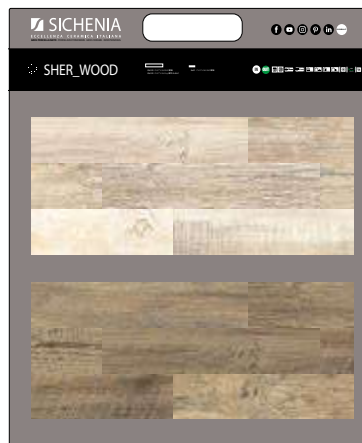

Beige | Red Brown 8X41 Sher_wood
CODICE **MDSWO01**

FOLDER DI LINEA

DIMENSIONI DIMENSIONS		
LARGHEZZA LENGTH	ALTEZZA HEIGHT	PREZZO PRICE
21CM	29,5 CM	16,50 EURO

VALIGIA AGENTI

DIMENSIONI DIMENSIONS		
LARGHEZZA LENGTH	ALTEZZA HEIGHT	PREZZO PRICE
124 CM	42 CM	28,00 EURO