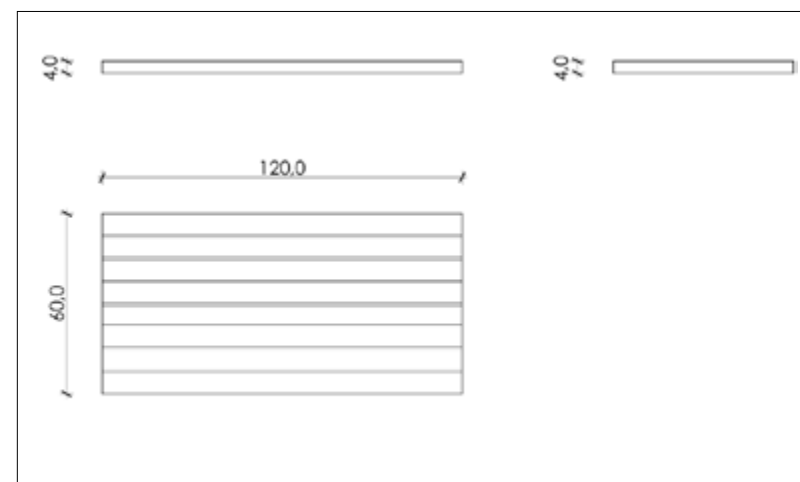

DIMENSIONI DIMENSIONS

BASE CULLA EASY 90

Culla generica Easy.
Generic cradle Easy.

LARGHEZZA LENGTH	PROFONDITÀ WIDTH	ALTEZZA HEIGHT	PREZZO PRICE
90 CM	60 CM	4 CM	48,00 EURO

CODICE BEAS090

DIMENSIONI DIMENSIONS

BASE CULLA EASY 120

Culla generica Easy.
Generic cradle Easy.

LARGHEZZA LENGTH	PROFONDITÀ WIDTH	ALTEZZA HEIGHT	PREZZO PRICE
120 CM	60 CM	4 CM	73,00 EURO

CODICE BEAS120