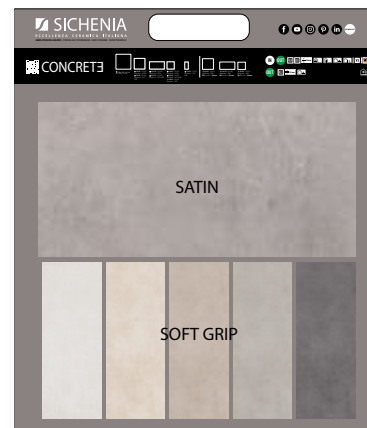

## CARTELLE MDF

| LARGHEZZA<br>LENGTH | ALTEZZA<br>HEIGHT |
|---------------------|-------------------|
| 70 CM               | 80 CM             |

**CODICE MDCNC20** SATIN  
30x60 Grigio Basalto rettificato - Satin  
10x30 Tutti i colori