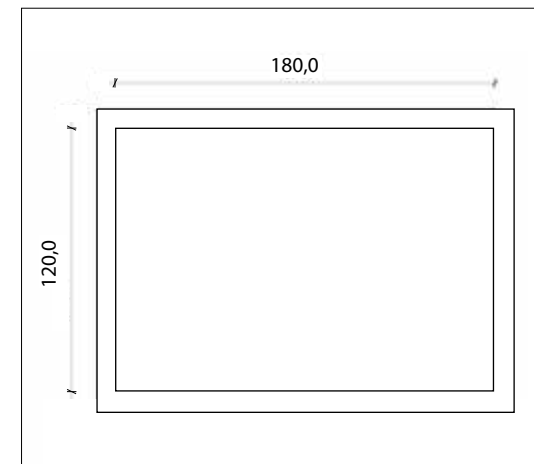

PEDANA DA PAVIMENTO RETTANGOLARE

Cornice in alluminio generica pluriformato.
Generic aluminium multi-format frame.

LARGHEZZA LENGTH	PROFONDITÀ WIDTH	ALTEZZA HEIGHT	PREZZO PRICE
180 CM	120 CM	1 CM	82,00 EURO

PEDANA DA PAVIMENTO QUADRATA

Cornice in alluminio generica pluriformato.
Generic aluminium multi-format frame.

DIMENSIONI DIMENSIONS

LARGHEZZA LENGTH	PROFONDITÀ WIDTH	ALTEZZA HEIGHT	PREZZO PRICE
150 CM	150 CM	1 CM	80,00 EURO