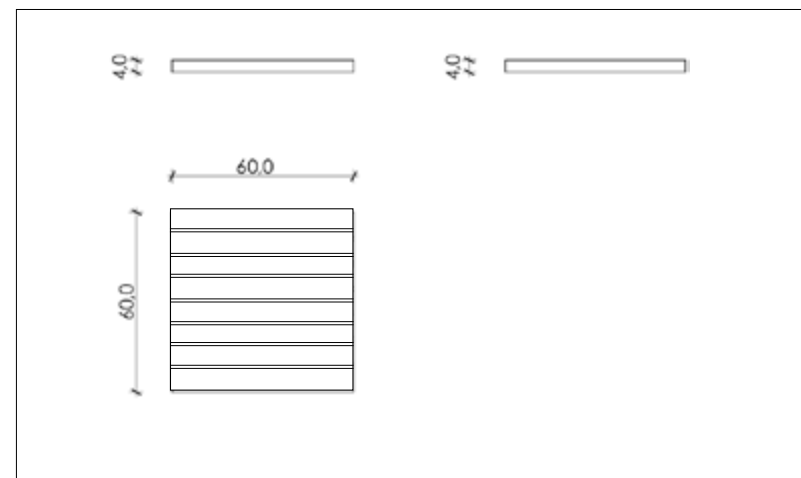

## DIMENSIONI DIMENSIONS

**ESTRAIBILE 90X90**

Espositore composto da 10 telai in metallo estraibili monofacciali. I carrelli sono estraibili per permettere di mostrare la lastra a terra e poi riportarla nell'espositore. \*Pezzi non inclusi.

CODICE MLE6020

**DIMENSIONI** DIMENSIONS**BASE 45**

Espositore da banco generico.  
Generic counter display.

| LARGHEZZA<br>LENGTH | PROFONDITÀ<br>WIDTH | ALTEZZA<br>HEIGHT | PREZZO<br>PRICE |
|---------------------|---------------------|-------------------|-----------------|
| 45 CM               | 31 CM               | 4 CM              | 15,00 EURO      |

CODICE BEAS045

**DIMENSIONI** DIMENSIONS**BASE CULLA EASY 60**

Culla generica Easy.  
Generic cradle Easy.

| LARGHEZZA<br>LENGTH | PROFONDITÀ<br>WIDTH | ALTEZZA<br>HEIGHT | PREZZO<br>PRICE |
|---------------------|---------------------|-------------------|-----------------|
| 60 CM               | 60 CM               | 4 CM              | 41,00 EURO      |

## DIMENSIONI DIMENSIONS

**BASE CULLA EASY 90**

Culla generica Easy.  
Generic cradle Easy.

| LARGHEZZA<br>LENGTH | PROFONDITÀ<br>WIDTH | ALTEZZA<br>HEIGHT | PREZZO<br>PRICE |
|---------------------|---------------------|-------------------|-----------------|
| 90 CM               | 60 CM               | 4 CM              | 48,00 EURO      |