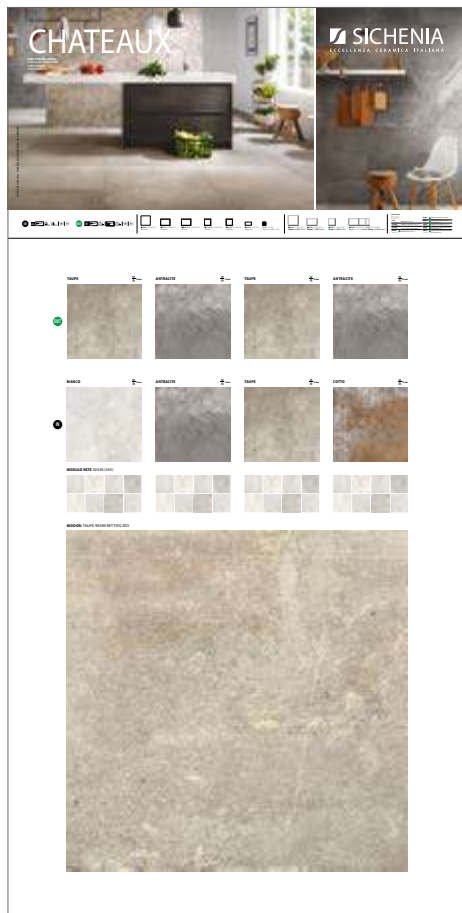

DIMENSIONI DIMENSIONS

PANNELLI PER ESPOSITORE
120X240

Pannelli in nobilitato campionati.
Melamine sampled panels.

LARGHEZZA LENGTH	PROFONDITÀ WIDTH	ALTEZZA HEIGHT
120 CM	2,4 CM	240 CM

* I pannelli posati sono disponibili anche con BordoVintage, nelle sole colorazioni Taupe e Antracite con codifica CX.

* The installed panels are also available with Vintage Edge, only in Taupe and Anthracite colors, with CX coding.

CODICE FLCHT00
Sinottico

PREZZO PRICE
119,00 EURO