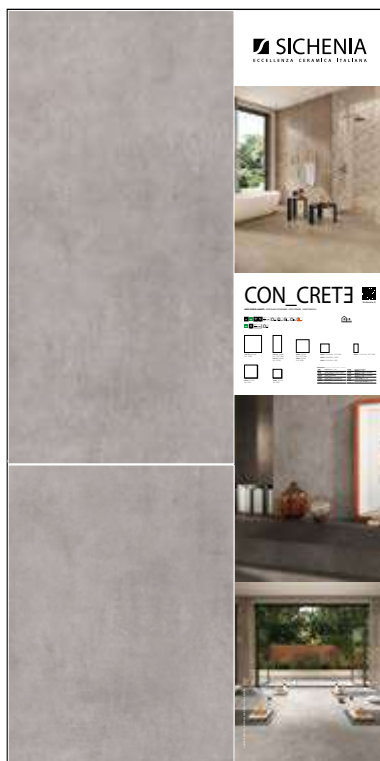

PANNELLI PER ESPOSITORE 100X200

Pannelli in nobilitato campionati.
Melamine sampled panels.

LARGHEZZA LENGTH	PROFONDITÀ WIDTH	ALTEZZA HEIGHT
100 CM	2 CM	200 CM

CODICE C1CNC31 Bianco 60x120 Ret-SATIN
CODICE C1CNC32 Beige 60x120 Ret-SATIN
CODICE C1CNC33 Cappuccino 60x120 Ret-SATIN
CODICE C1CNC34 Grigio Cenere 60x120 Ret-SATIN
CODICE C1CNC35 Grigio Basalto 60x120 Ret-SATIN
CODICE C1CNC36 Antracite 60x120 Ret-SATIN

PREZZO PRICE
97,00 EURO

CODICE C1CNC41 Bianco 60x120 Ret-SOFT GRIP
CODICE C1CNC42 Beige 60x120 Ret-SOFT GRIP
CODICE C1CNC43 Cappuccino 60x120 Ret-SOFT GRIP
CODICE C1CNC44 Grigio Cenere 60x120 Ret-SOFT GRIP
CODICE C1CNC45 Grigio Basalto 60x120 Ret-SOFT GRIP
CODICE C1CNC46 Antracite 60x120 Ret-SOFT GRIP

PREZZO PRICE
98,00 EURO