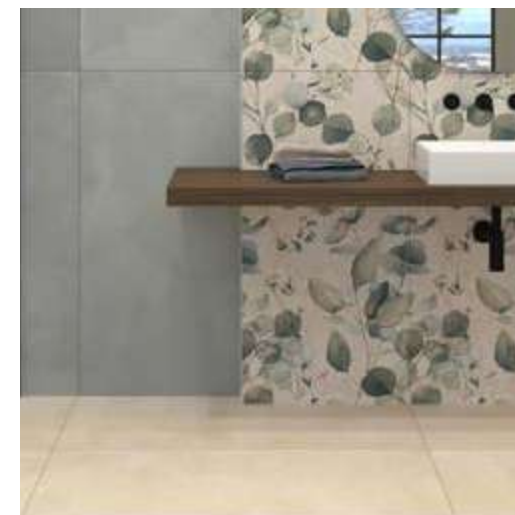

MATERIALE / FURNITURE:

Art by Sichenia Industrial
Spring 60x120
Ret-SATIN

Con_cretè 60x120
Beige Ret-MATT

94_EVO 60x120
Verde di Nicosia Ret - MATT