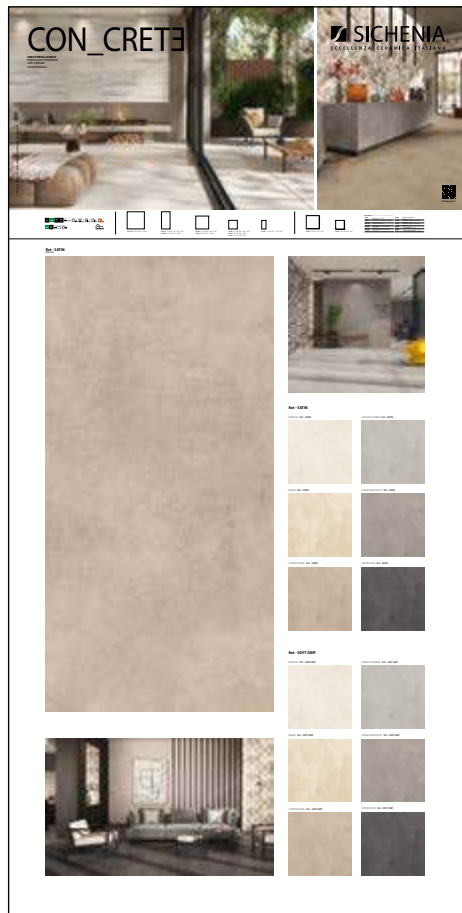

**PREZZO PRICE**  
115,00 EURO

DIMENSIONI DIMENSIONS

PANNELLI PER ESPOSITORE  
120X240

Pannelli in nobilitato campionati.  
Melamine sampled panels.

| LARGHEZZA<br>LENGTH | PROFONDITÀ<br>WIDTH | ALTEZZA<br>HEIGHT |
|---------------------|---------------------|-------------------|
| 120 CM              | 2,4 CM              | 240 CM            |