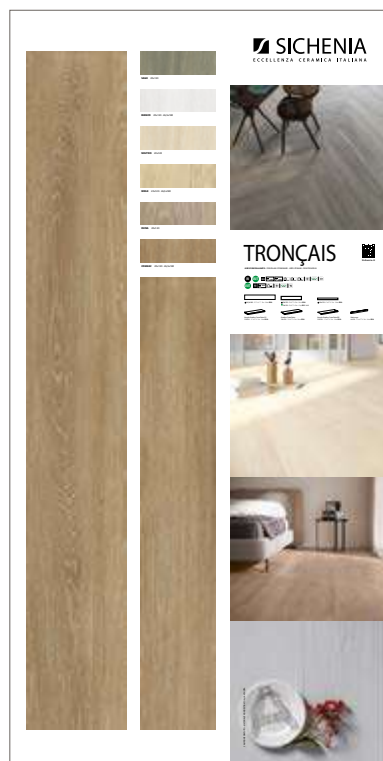

# PANNELLI PER ESPOSITORE 100X200

Pannelli in nobilitato campionati.  
Melamine sampled panels.

| LARGHEZZA<br>LENGTH | PROFONDITÀ<br>WIDTH | ALTEZZA<br>HEIGHT |
|---------------------|---------------------|-------------------|
| 100 CM              | 2 CM                | 200 CM            |