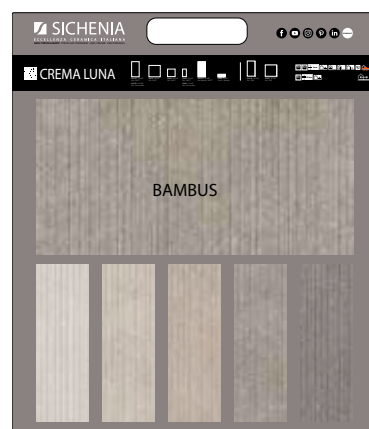

# CARTELLE MDF

| LARGHEZZA<br>LENGTH | ALTEZZA<br>HEIGHT |
|---------------------|-------------------|
| 70 CM               | 80 CM             |

CODICE **MDCRL01** Pearl 60x60 Ret - MATT  
 CODICE **MDCRL02** Cream 60x60 Ret - MATT  
 CODICE **MDCRL03** Beigel 60x60 Ret - MATT  
 CODICE **MDCRL04** Mist 60x60 Ret - MATT  
 CODICE **MDCRL05** Urban 60x60 Ret - MATT

**PREZZO PRICE**  
14,00 EURO

CODICE **MDCRL10** MATT  
 30x60 Cream - Matt  
 10x30 Tutti i colori

**PREZZO PRICE**  
19,00 EURO

CODICE **MDCRL30** BOCCIARDATO  
 30x60 Cream Ret - Bocciardato SOFT GRIP  
 10x30 Tutti i colori

**PREZZO PRICE**  
20,00 EURO

CODICE **MDCRL20** - BAMBUS  
 30x60 Mist Ret - Bambus MATT  
 10x30 Tutti i colori

**PREZZO PRICE**  
21,00 EURO