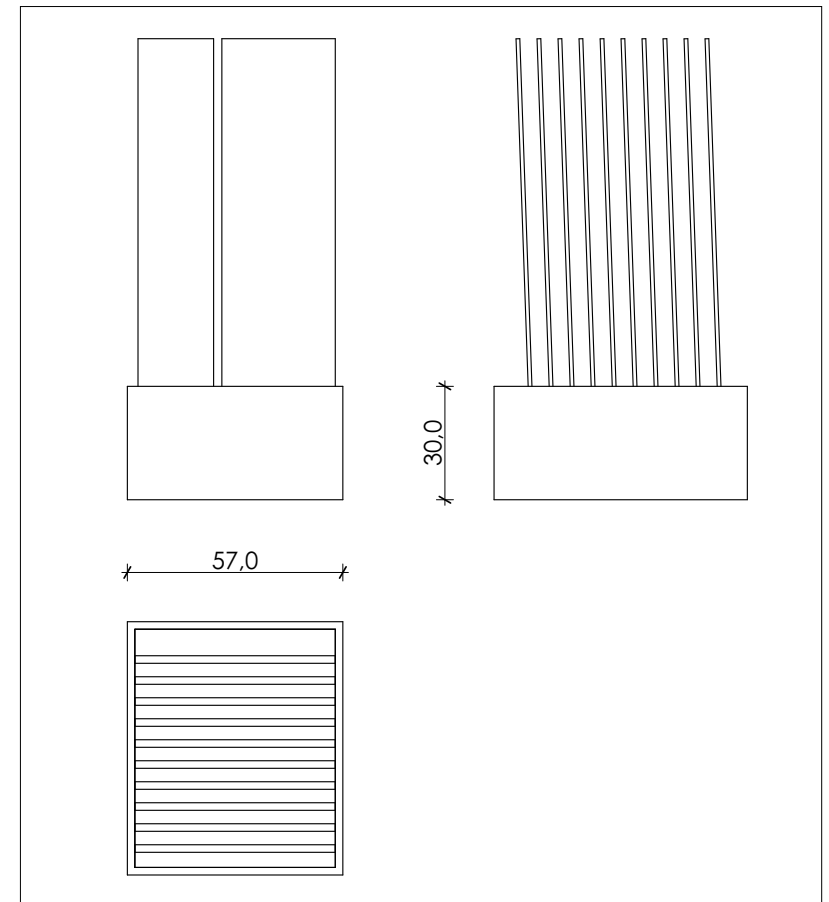

DIMENSIONI DIMENSIONS

CUBO LEGNI

Base laccata per appoggio di piastrelle (10 alloggi).

Lacquered base for tiles (10 spaces).

LARGHEZZA LENGTH	PROFONDITÀ WIDTH	ALTEZZA HEIGHT	PREZZO PRICE
57 CM	67 CM	30 CM	100,00 EURO

CODICE CUBOLEO