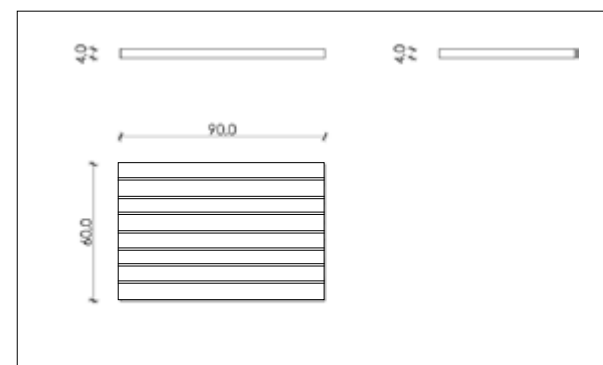

DIMENSIONI DIMENSIONS

BASE CULLA EASY 90

Culla generica Easy.
Generic cradle Easy.

LARGHEZZA LENGTH	PROFONDITÀ WIDTH	ALTEZZA HEIGHT	PREZZO PRICE
90 CM	60 CM	4 CM	48,00 EURO

CODICE BEAS090

DIMENSIONI DIMENSIONS

BASE CULLA EASY 120

Culla generica Easy.
Generic cradle Easy.

LARGHEZZA LENGTH	PROFONDITÀ WIDTH	ALTEZZA HEIGHT	PREZZO PRICE
120 CM	60 CM	4 CM	73,00 EURO

CODICE BEAS120