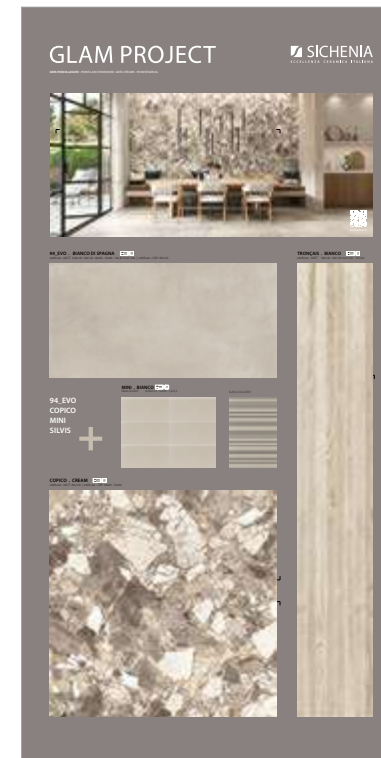

CODICE C1GLM03
Sinottico Mica

PREZZO PRICE
90,00 EURO