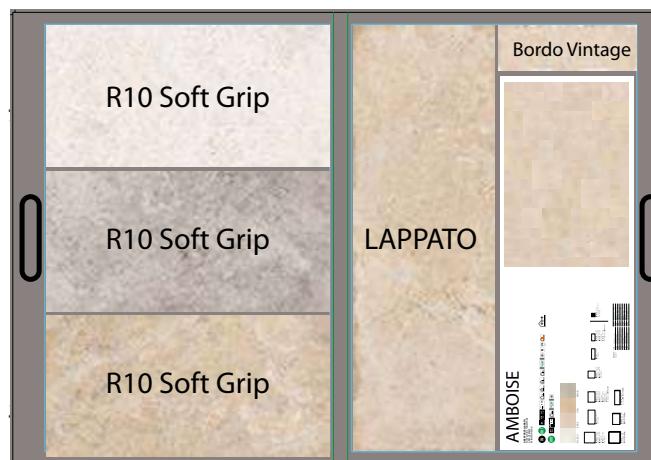

CODICE CVAABS2
Bianco 30x60 Ret - Soft Grip
Grigio 30x60 Ret - Soft Grip
Oro 30x60 Ret - Soft Grip
Beige 30x90 Ret - Lappato
Beige 10x30 Vintage - Smooth
PREZZO PRICE
45,00 EURO