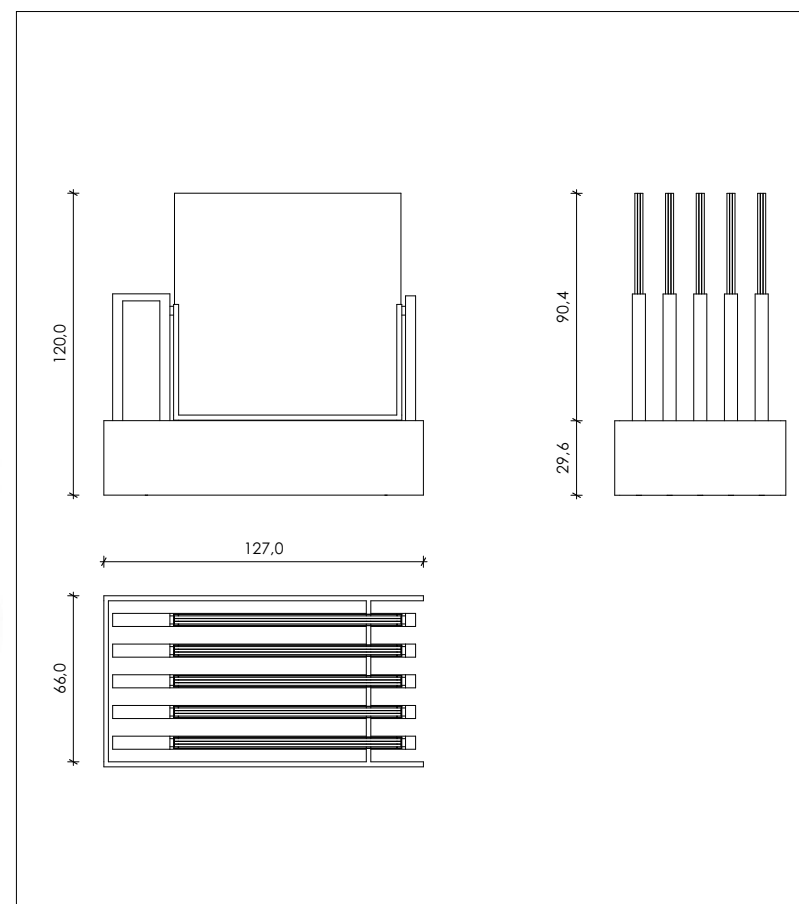

## REVERSO 90X90

Espositore composto da 5 telai in metallo estraibili dotati di cornice interna girevole di 180° (Nr. 10 alloggi). \*Pezzi non inclusi.

Exhibitor made by 5 removable metal frame with inner border that can rotate 180° (10 spaces). \*Pieces not included.

| LARGHEZZA<br>LENGTH | PROFONDITÀ<br>WIDTH | ALTEZZA<br>HEIGHT | PREZZO<br>PRICE |
|---------------------|---------------------|-------------------|-----------------|
| 66 CM               | 127 CM              | 120 CM            | 1030,00 EURO *  |

## DIMENSIONI DIMENSIONS

**ESTRAIBILE 90X90**

Espositore composto da 10 telai in metallo estraibili monofacciali. I carrelli sono estraibili per permettere di mostrare la lastra a terra e poi riportarla nell'espositore. \*Pezzi non inclusi.