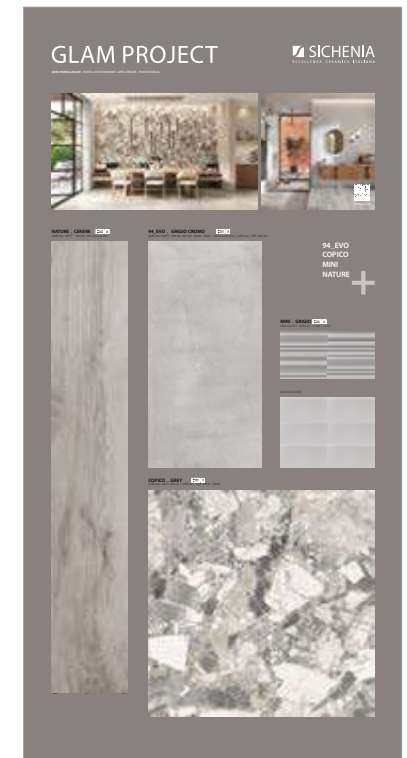

CODICE C1GLM04
Sinottico Grigio

PREZZO PRICE
90,00 EURO