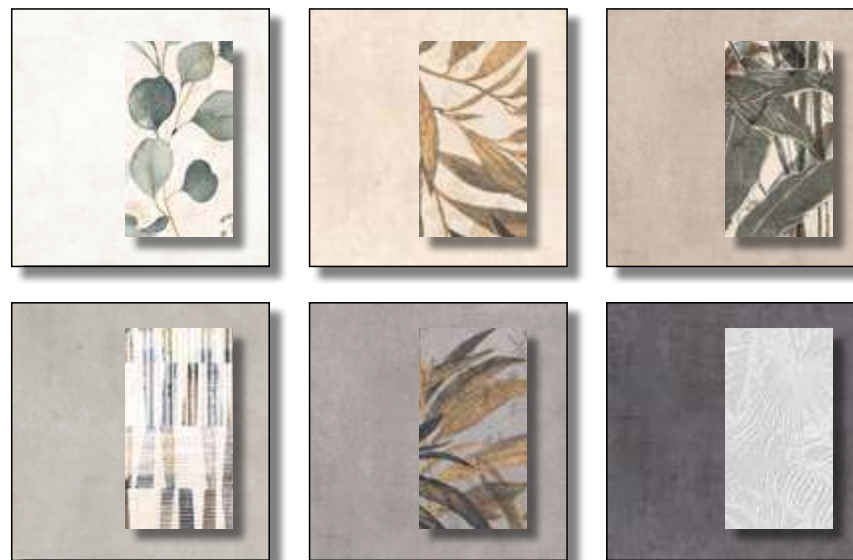

## MOODBOARD

Tavolette in nobilitato bordato.  
Kit aggancio per tavoletta.  
Edged melamine tablets.  
Kit tablet attachment.

| LARGHEZZA<br>LENGTH | ALTEZZA<br>HEIGHT | PREZZO<br>PRICE |
|---------------------|-------------------|-----------------|
| 60 CM               | 60 CM             | 247,00 EURO     |