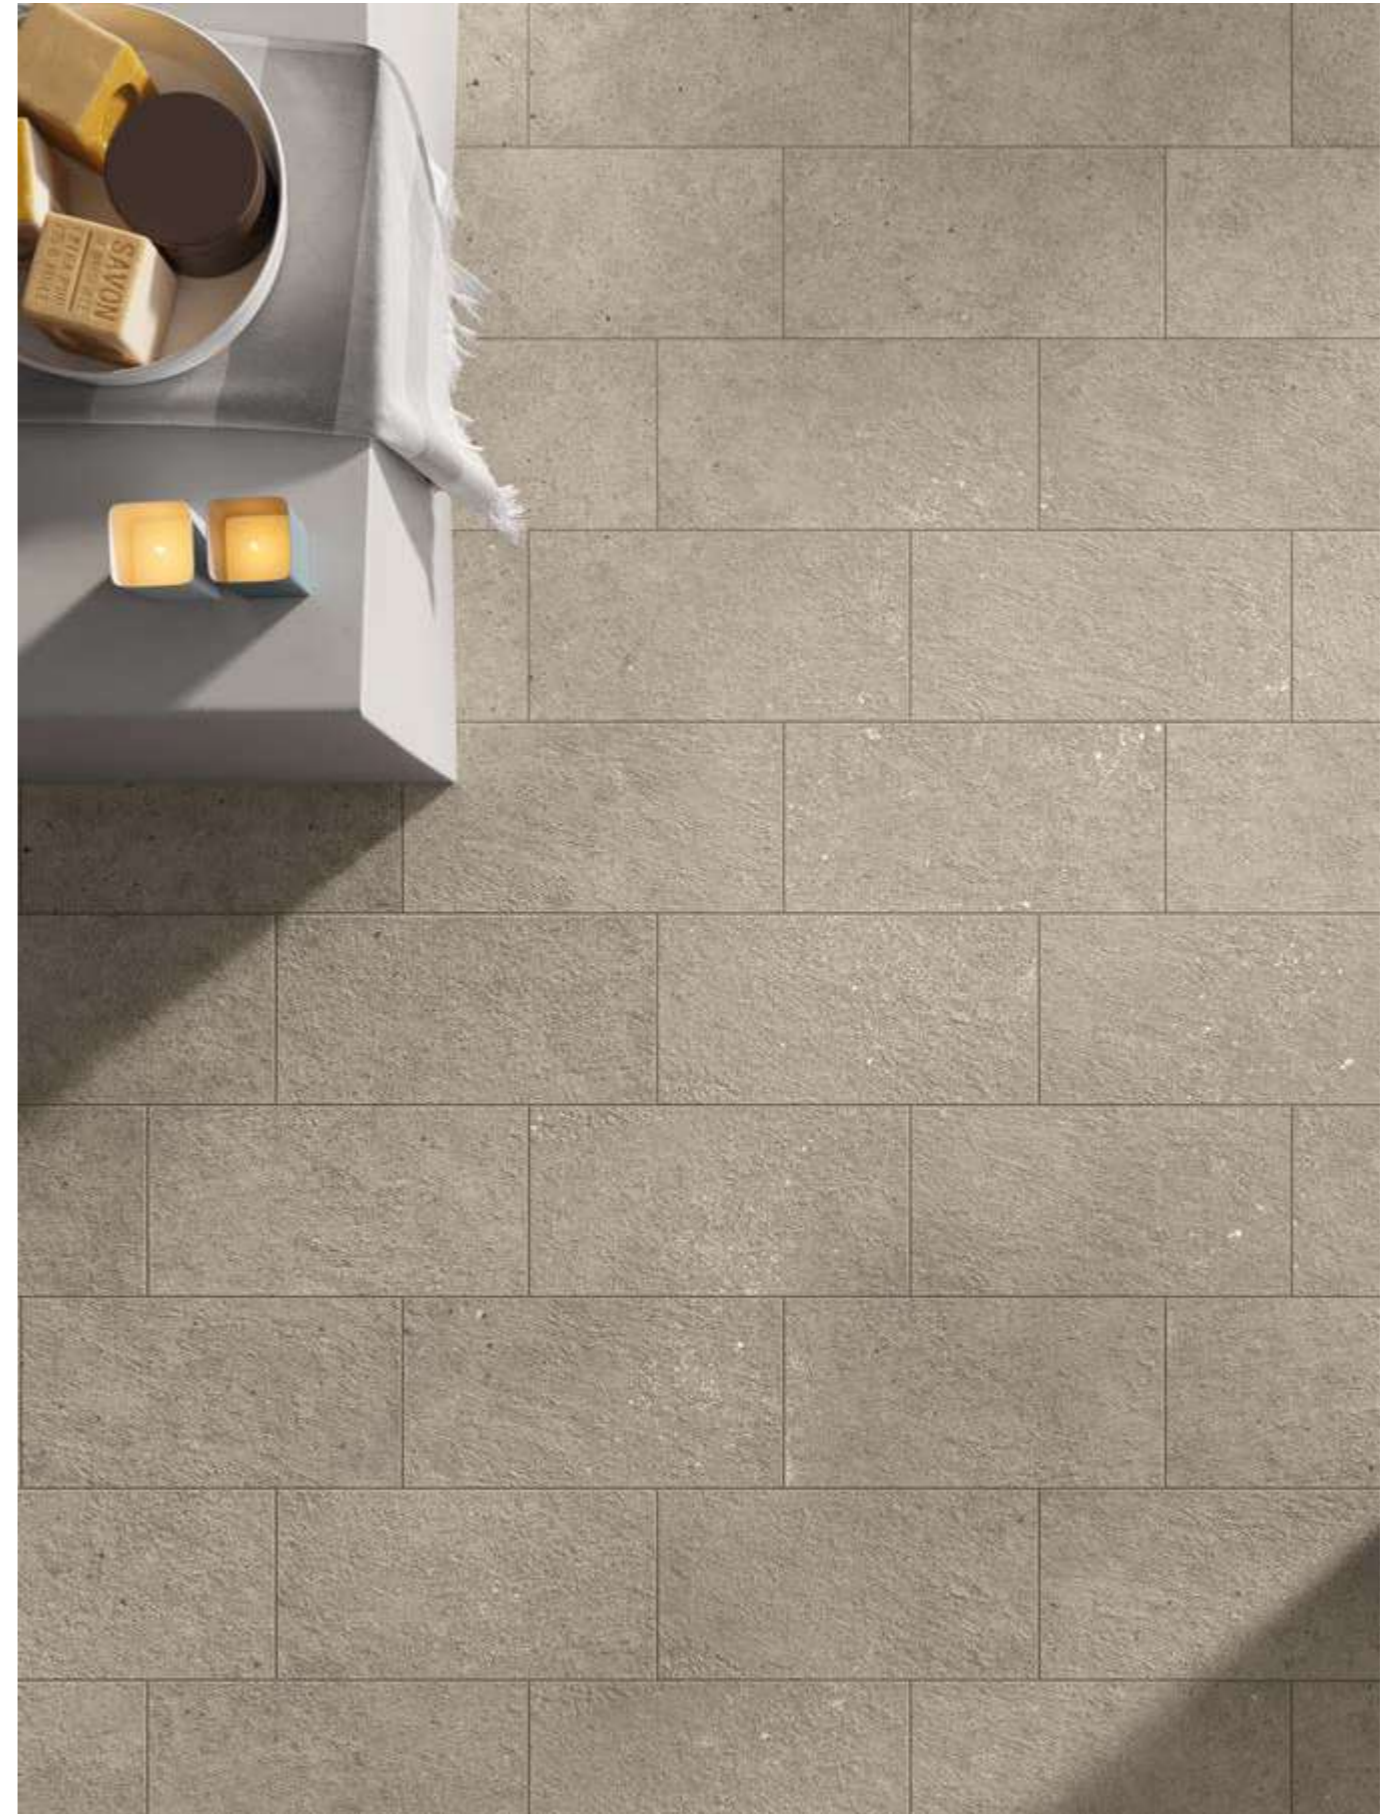

PAVÉ AR_GENT

GRES PORCELLANATO . PORCELAIN STONEWARE . GRÈS CÉRAME . FEINSTEINZEUG

CREAM

184862 - 22,5x45 . 9"x18"
GRIP **PM - 39,90**

GREIGE

184863 - 22,5x45 . 9"x18"
GRIP **PM - 39,90**

068

069

V2 SVILUPPO GRAFICO / PATTERNS
22,5x45 **25** Facce differenti / Different Patterns

PEZZI SPECIALI . SPECIAL PIECES . PIÈCES SPÉCIALES . SPEZIALTEILE

Infotech p. 238

PL - 70,00

Elemento a "L" Pavé
15x30 . 6"x12" GRIP

9 mm

184972 - Cream
184973 - Greige

Pavimento . Floor: Greige 22,5x45 . 9"x18" GRIP