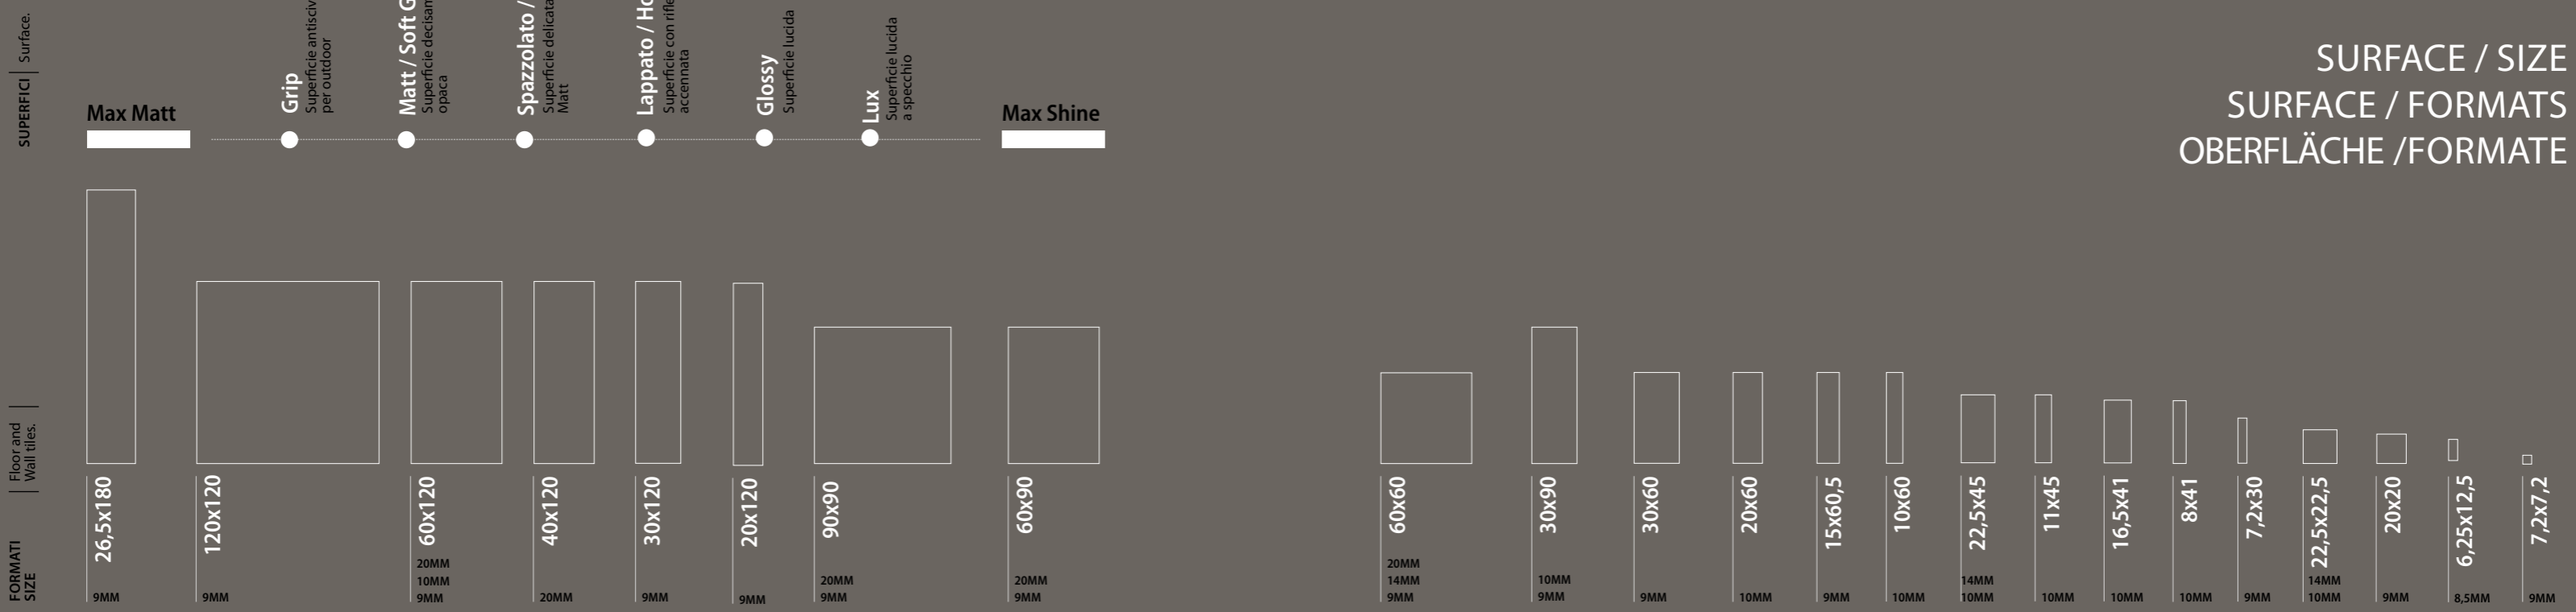

SUPERFICI/ FORMATI

SURFACE / SIZE
SURFACE / FORMATS
OBERFLÄCHE / FORMATE