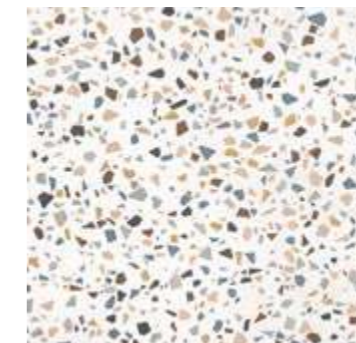

188230 - 60x60 . 24"x24" Pigmenti Ret - MATT

PM - 50,00