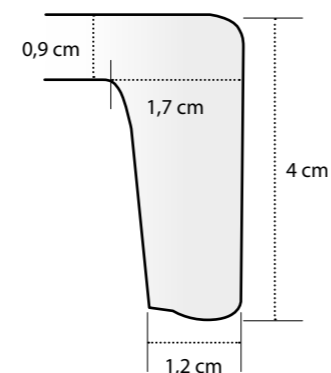

## I PEZZI SPECIALI

TRIMS.  
LES PIÈCES SPÉCIALES.  
DIE FORMTEILE.

Gradino costa retta

Angolo SX / DX

238

Gradino Becco di Civetta con Righe

Elemento a "L" 15x30x4

Battiscopa