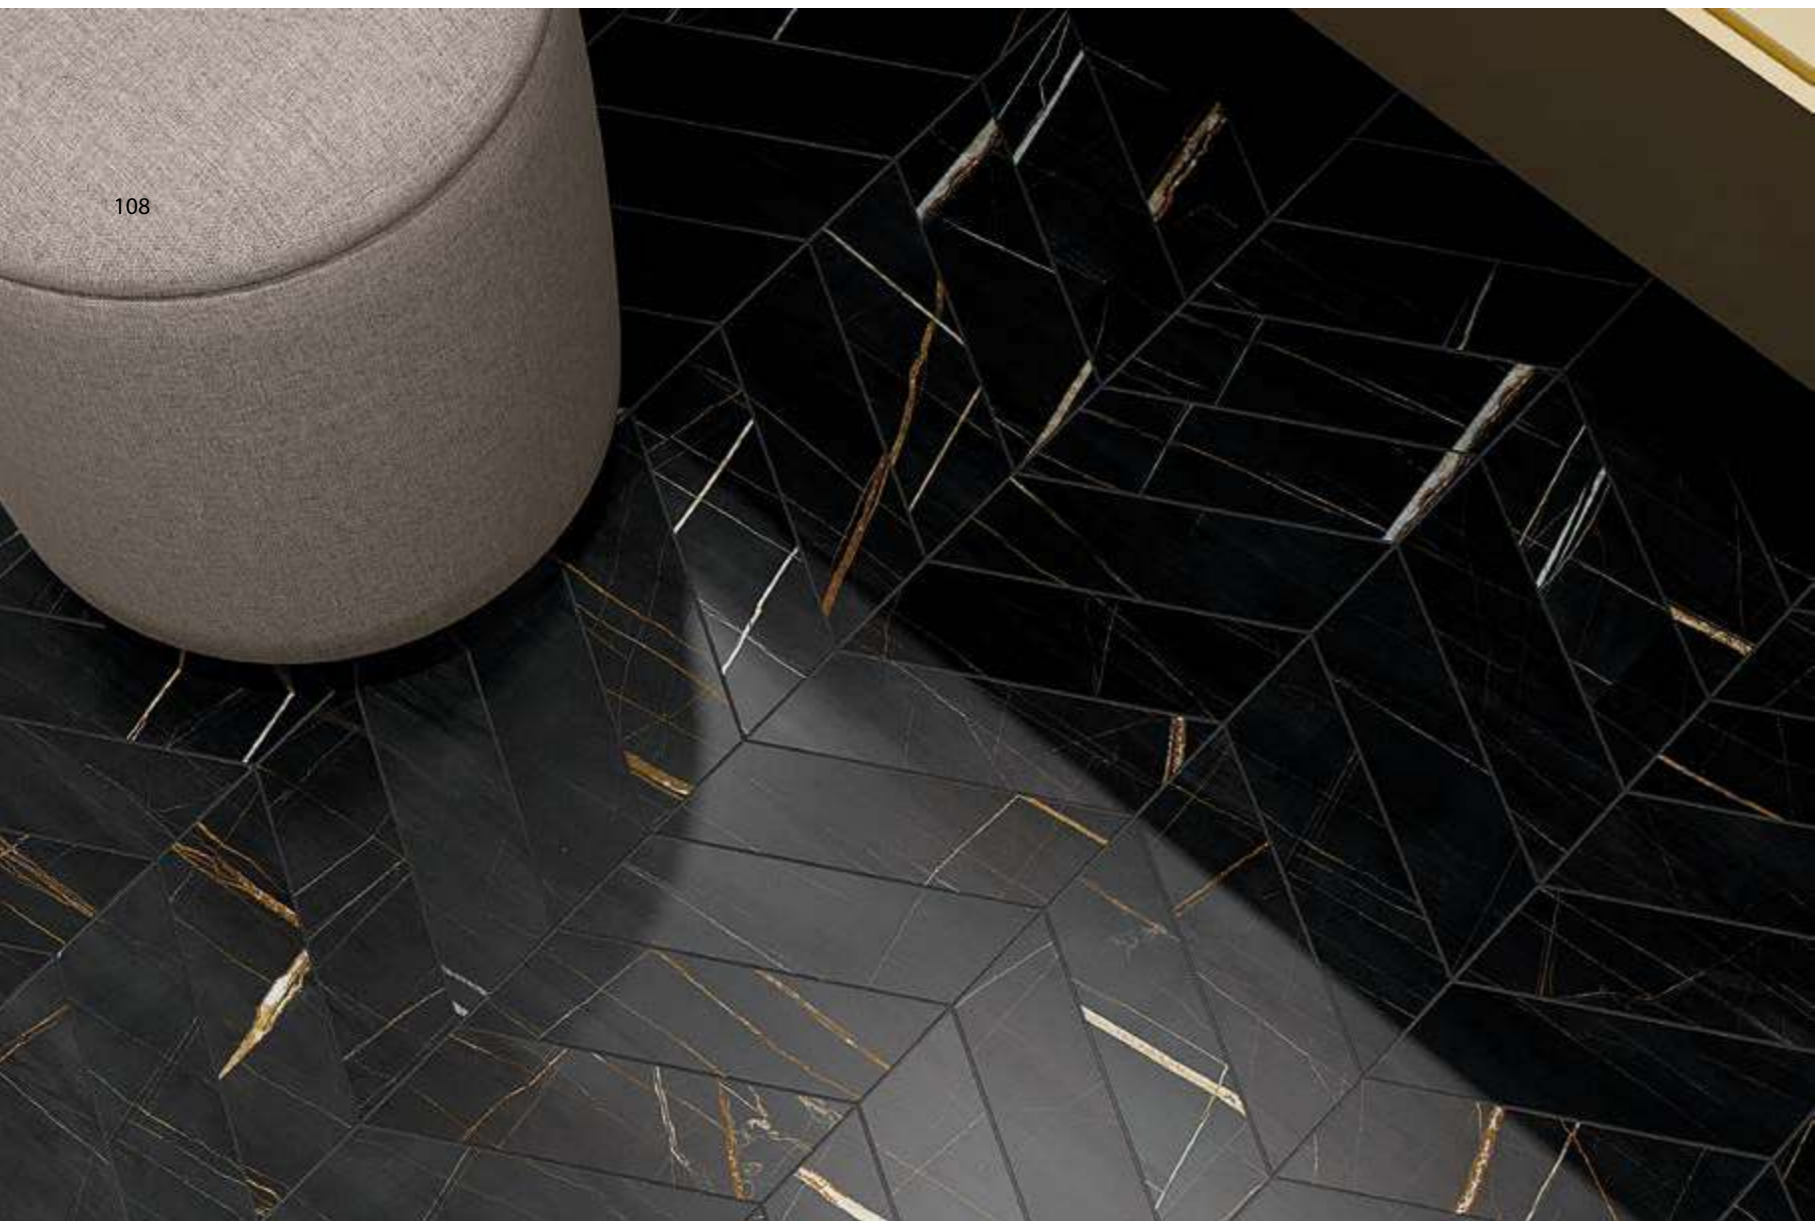

MUS_EUM

GRES PORCELLANATO . PORCELAIN STONEWARE . GRÉS CÉRAME . FEINSTEINZEUG

108