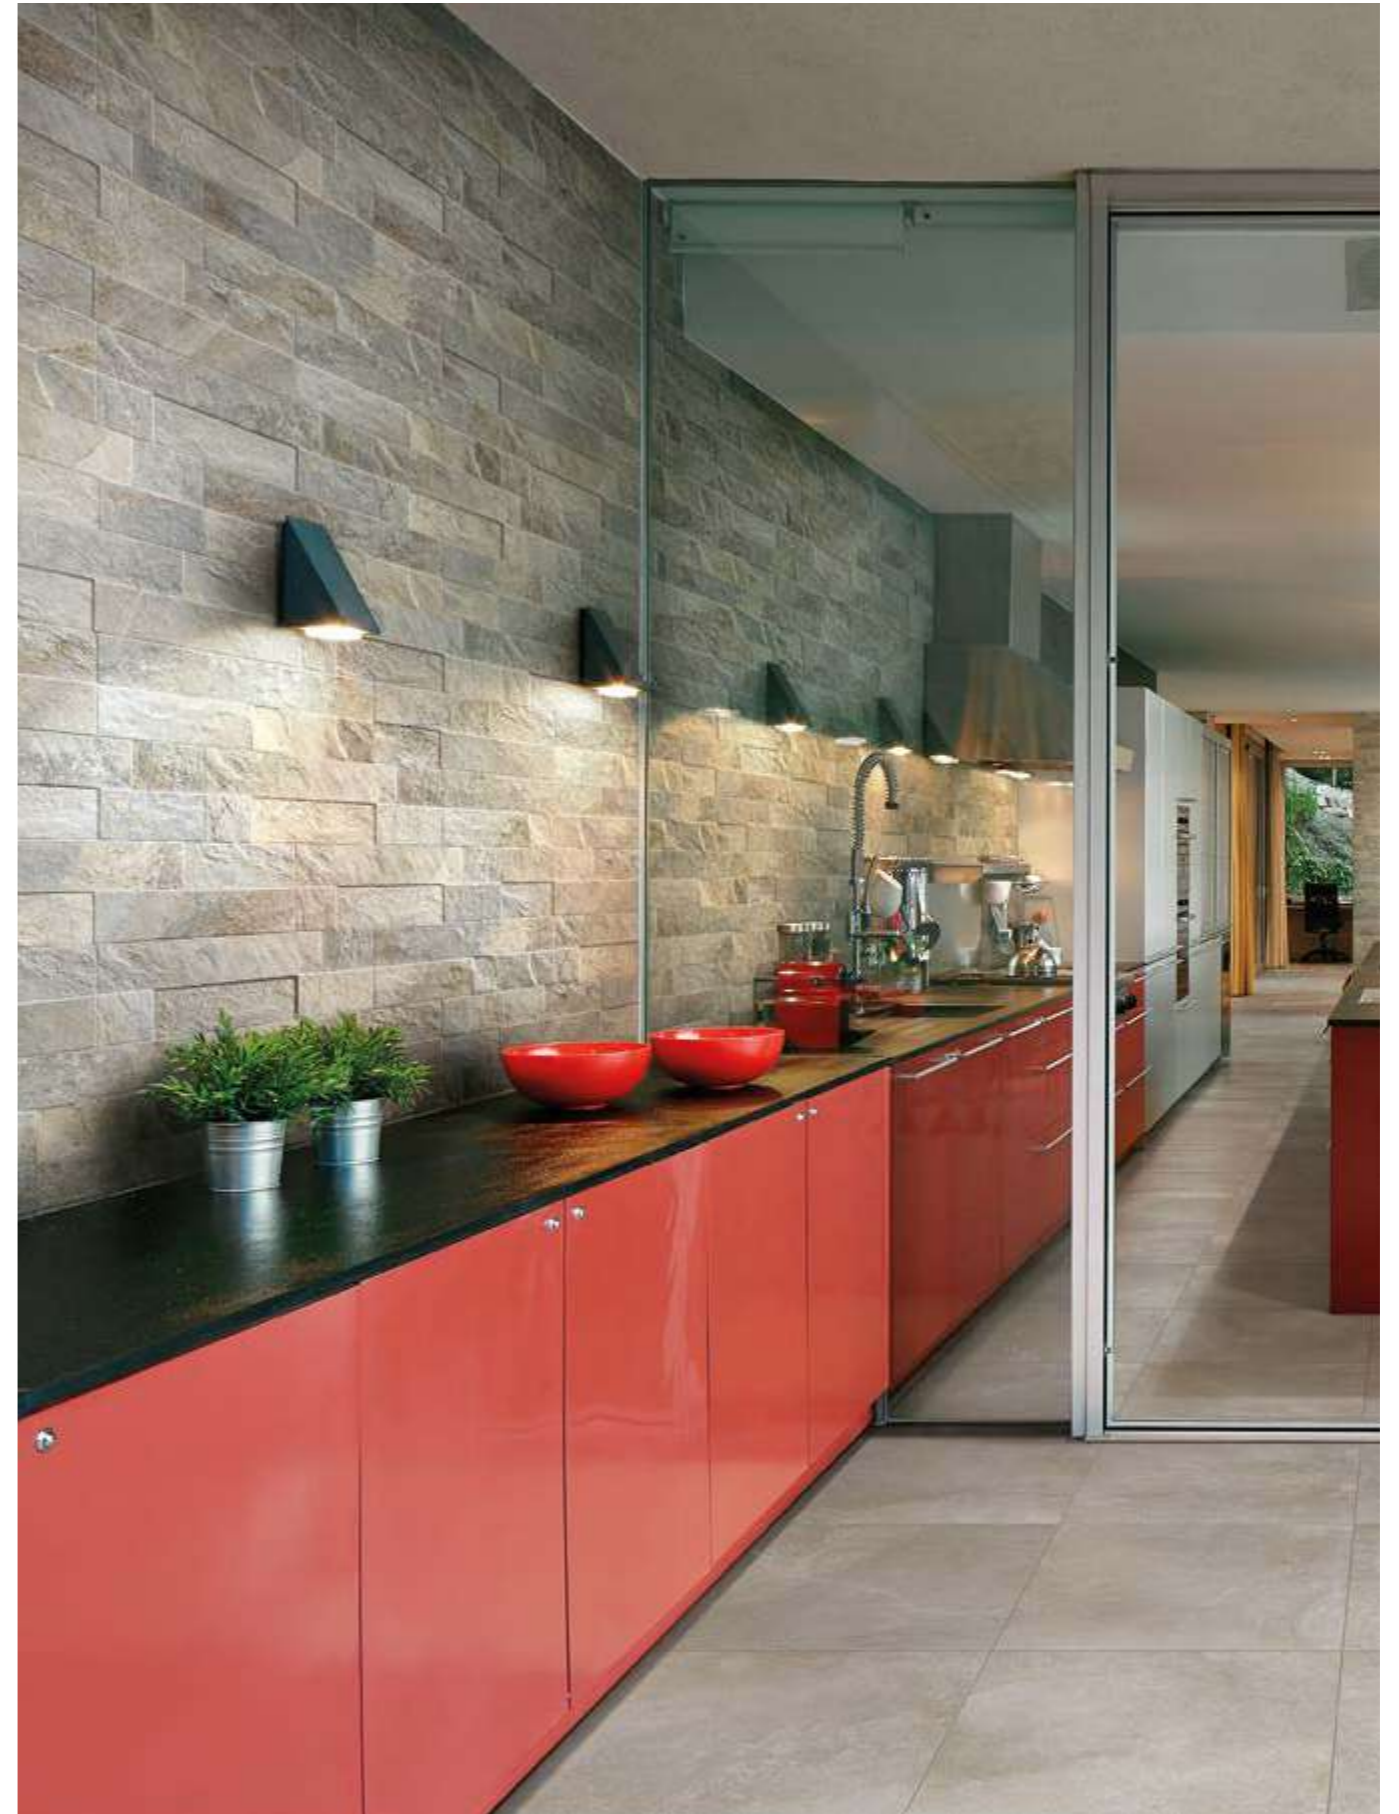

PAVÉ WALL ARDES

GRES PORCELLANATO . PORCELAIN STONEWARE . GRÈS CÉRAME . FEINSTEINZEUG

BIANCO

GRIGIO

ANTRACITE

TAUPE

072

V3 **SVILUPPO GRAFICO / PATTERNS**
15x60,5 **14** Facce differenti / Different Patterns

ATTENZIONE . BE CAREFUL . ATTENTION . ACHTUNG

Il Muretto 15x60,5 deve essere posato con stucco tono su tono.
The 15x60.5 Muretto tile must be laid with tone-on-tone grout.
Le Muret de 15x60,5 doit être posé avec un mortier de jointoiement ton sur ton.
Die Fliese Muretto 15x60,5 muss mit farblich passendem Mörtel verlegt werden.

COLORE STUCCHI "MAPEI"

"Mapei" grout colours.
Couleur des mortiers de jointoiement "Wall Mapei".
Fugenfarben "Mapei".

073