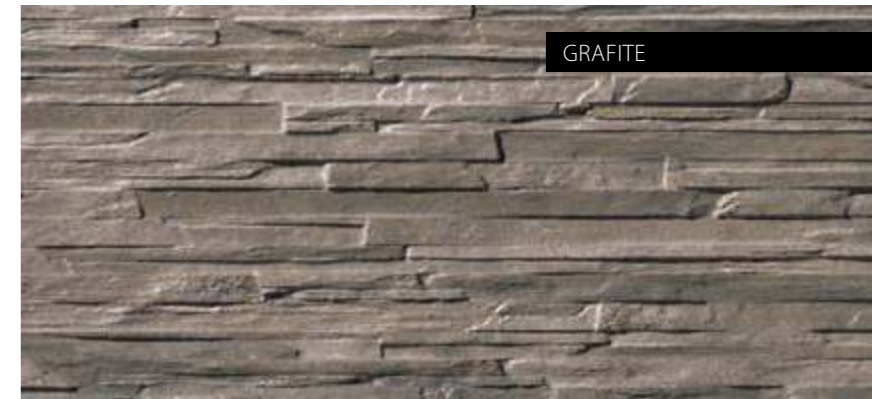

PAVÉ WALL HOUSE

GRES PORCELLANATO . PORCELAIN STONEWARE . GRÈS CÉRAMÉ . FEINSTEINZEUG

090

BIANCO

CENERE

GRAFITE

MUSCHIO

SABBIA