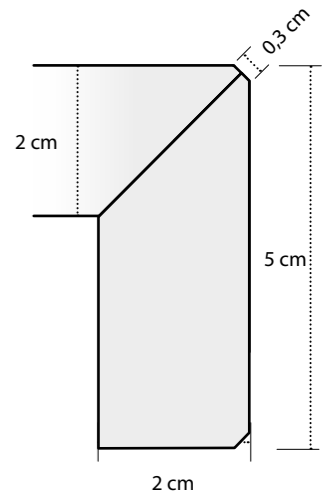

Gradino Costa Retta Angolo Interno