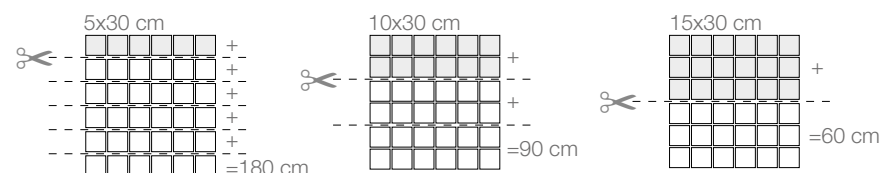

TESSERA . TESSERAE . TESSELLE . MUSTER

5x5 - 1³¹/₃₂X1³¹/₃₂