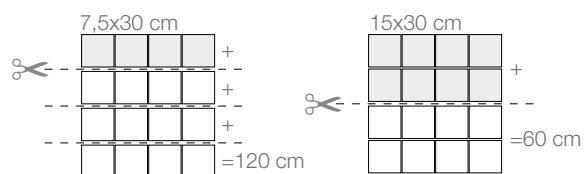

This module can be used to cover a whole wall or as decorative strip to enrich the design solutions. It is also suitable to define carpet and mat-like decorations.

The **30x30 rete module** is suitable to create strips of mosaic of different heights according to the style of the space.

Elegant solutions can be created by using the same basic colour or contrasting colours.

On peut l'utiliser pour revêtir entièrement un mur, mais aussi comme une bande pour décorer et enrichir les compositions. Également indiqué au sol pour dessiner des tapis et des marchepieds.

Le **modulo rete (filet) 30x30** permet de réaliser des frises en mosaïques plus ou moins hautes en fonction des exigences stylistiques de la pièce. On obtient des résultats élégants en utilisant la même couleur de fond ou des couleurs différentes et contrastantes.

Kann zum Verkleiden einer ganzen Wand, aber auch als Streifen zum Dekorieren und Ausschmücken von Zusammenstellungen benutzt werden. Eignet sich auch als Boden zur Schaffung von Teppichen und Podesten.

Mit dem **Netzmodul 30x30** können je nach den Raumanforderungen mehr oder wenig hohe Mosaikstreifen geschaffen werden. Man erzielt elegante Ergebnisse sowohl bei Verwendung der selben Untergrundfarbe als auch mit unterschiedlichen Farben als Kontrast.

TESSERA . TESSERAE . TESSELLE . MUSTER

7,5x7,5 - 2⁶¹/₆₄X2⁶¹/₆₄