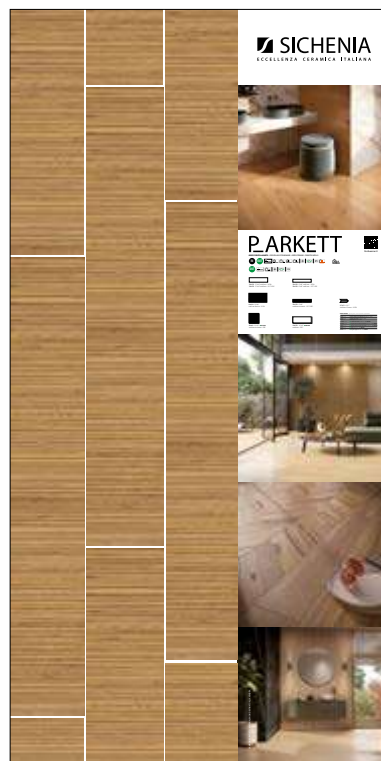

CODICE C1PRK52 Mix Industrial 20x120

PREZZO PRICE
91,00 EURO