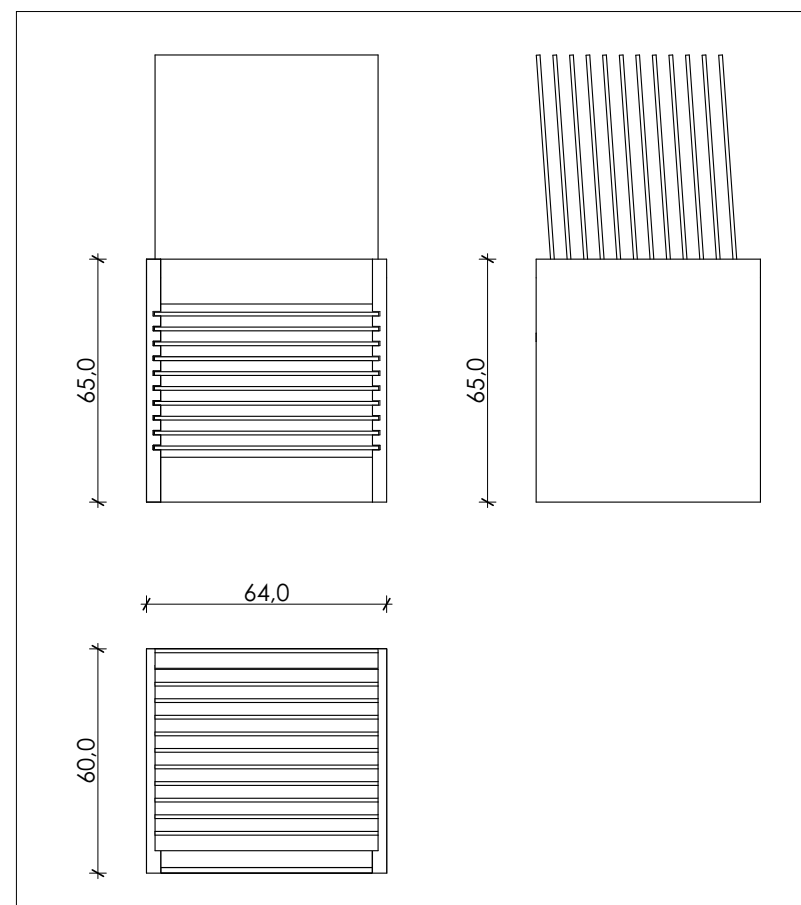

DIMENSIONI DIMENSIONS

CUBO 60X60

Base laccata per appoggio di piastrelle
(22 alloggi).

Lacquered base for tiles (spaces).

LARGHEZZA LENGTH	PROFONDITÀ WIDTH	ALTEZZA HEIGHT	PREZZO PRICE
64 CM	60CM	65 CM	155,00 EURO

CODICE **CUBO060**