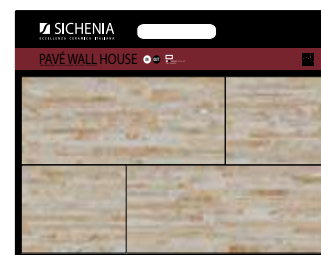

## CARTELLA MDF

**CODICE** **MDPV815** Sabbia 16,5x41  
**CODICE** **MDPV816** Muschio 16,5x41  
**CODICE** **MDPV817** Cenere 16,5x41  
**CODICE** **MDPV818** Grafite 16,5x41  
**CODICE** **MDPV819** Bianco 16,5x41