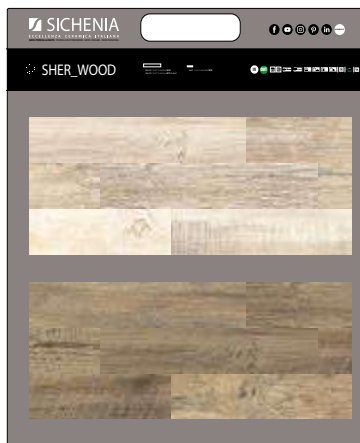

# CARTELLA MDF

DIMENSIONI DIMENSIONS		
<b>LARGHEZZA</b> LENGTH	<b>PROFONDITÀ</b> WIDTH	<b>PREZZO</b> PRICE
70 CM	80 CM	16,00 EURO

CODICE **CAT0412**

Beige | Red Brown 8X41 Sher\_wood  
CODICE **MDSW001**