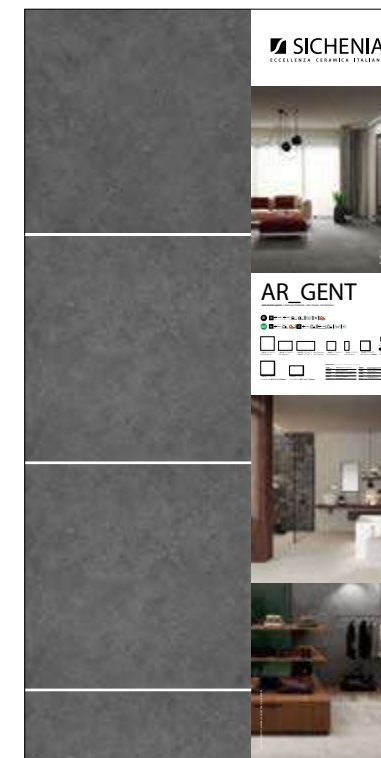

CODICE C1ARG32 Cream Matt 60x60
CODICE C1ARG33 Greige Matt 60x60
CODICE C1ARG31 Ash Matt 60x60
CODICE C1ARG34 Dark Matt 60x60

PREZZO PRICE
96,00 EURO