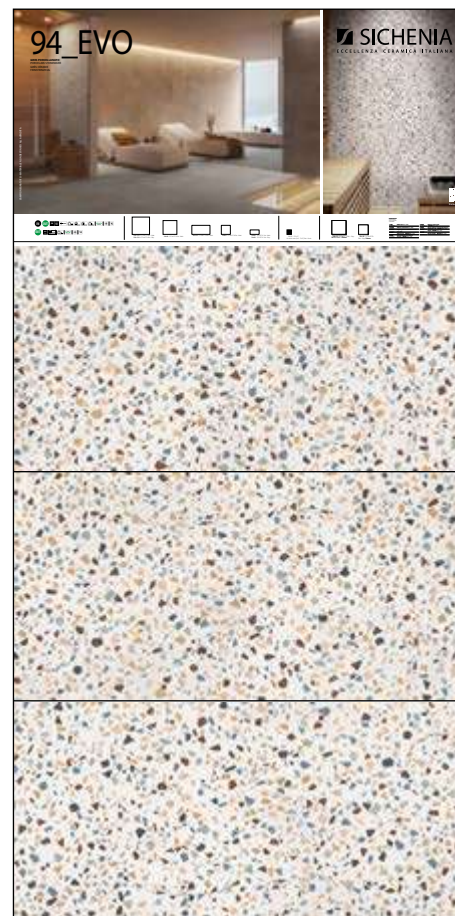

- CODICE **FLEVO26** Verde Nicosia 60x120
- CODICE **FLEVO27** Terra Arabica 60x120
- CODICE **FLEVO28** Blu d'Egitto 60x120
- CODICE **FLEVO29** Nero Fumo 60x120
- CODICE **FLEVO2A** Terra di Vicenza 60x120

CODICE **FLEVO20** Pigmenti 60x120

PREZZO PRICE
128,00 EURO