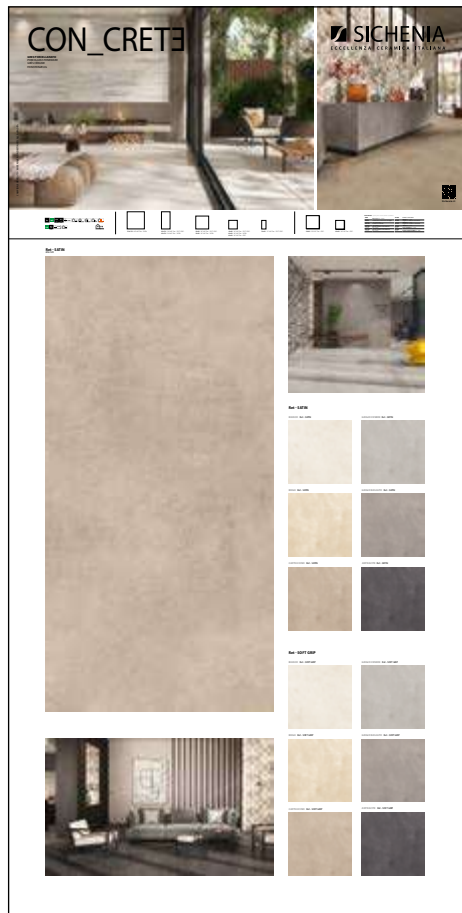

**PREZZO PRICE**  
115,00 EURO

DIMENSIONI DIMENSIONS

PANNELLI PER ESPOSITORE  
120X240

Pannelli in nobilitato campionati.  
Melamine sampled panels.

LARGHEZZA LENGTH	PROFONDITÀ WIDTH	ALTEZZA HEIGHT
120 CM	2,4 CM	240 CM