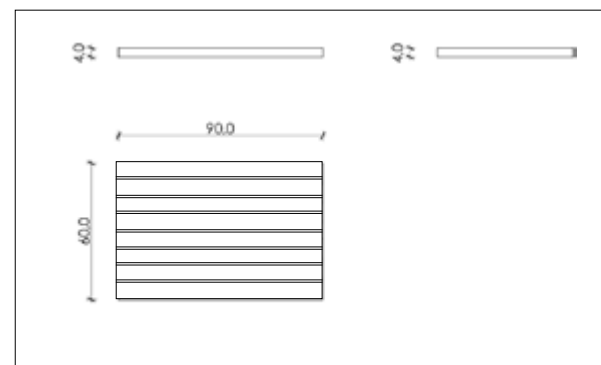

### DIMENSIONI DIMENSIONS

LARGHEZZA LENGTH	PROFONDITÀ WIDTH	ALTEZZA HEIGHT	PREZZO PRICE
60 CM	60 CM	4 CM	41,00 EURO

CODICE BEAS060

**DIMENSIONI** DIMENSIONS**BASE CULLA EASY 90**Culla generica Easy.  
Generic cradle Easy.

LARGHEZZA LENGTH	PROFONDITÀ WIDTH	ALTEZZA HEIGHT	PREZZO PRICE
90 CM	60 CM	4 CM	48,00 EURO

CODICE BEAS090

**DIMENSIONI** DIMENSIONS**BASE CULLA EASY 120**Culla generica Easy.  
Generic cradle Easy.

LARGHEZZA LENGTH	PROFONDITÀ WIDTH	ALTEZZA HEIGHT	PREZZO PRICE
120 CM	60 CM	4 CM	73,00 EURO