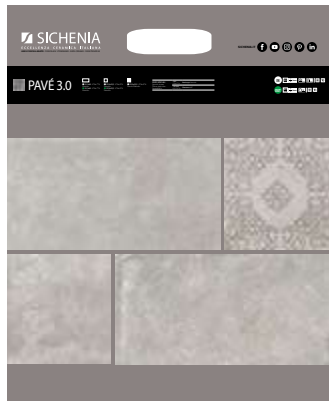

## CARTELLA MDF

**LARGHEZZA**  
LENGTH

70 CM

**ALTEZZA**  
HEIGHT

80 CM

**CODICE CARP301**  
Grigio In/Out 22,5x22, -22,5x45  
**PREZZO PRICE**  
12,61 EURO

**CODICE CARP302**  
Taupe In/Out 22,5x22, -22,5x45  
**PREZZO PRICE**  
12,61 EURO