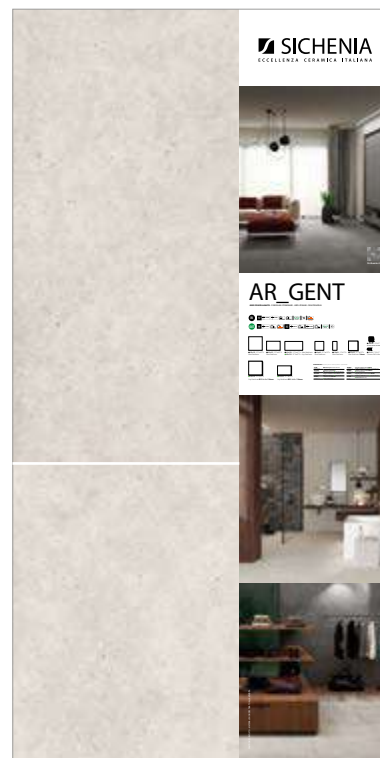

### 100X200

Pannelli in nobilitato campionati.

Melamine sampled panels.

LARGHEZZA LENGTH	PROFONDITÀ WIDTH	ALTEZZA HEIGHT
100 CM	2 CM	200 CM

**CODICE C1ARG00**

**PREZZO PRICE**  
95,00 EURO

**CODICE C1ARG02** Cream Matt 60x120  
**CODICE C1ARG03** Greige Matt 60x120  
**CODICE C1ARG01** Ash Matt 60x120  
**CODICE C1ARG04** Dark Matt 60x120