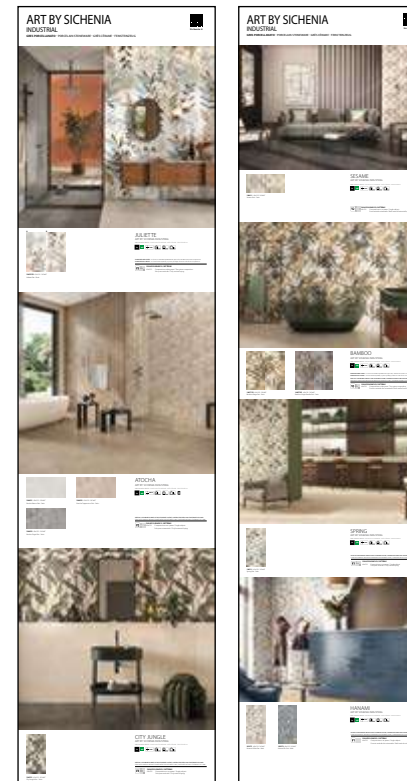

DIMENSIONI DIMENSIONS

LARGHEZZA LENGTH	PROFONDITÀ WIDTH	ALTEZZA HEIGHT	PREZZO PRICE
30 CM	1 CM	122 CM	27,00 EURO