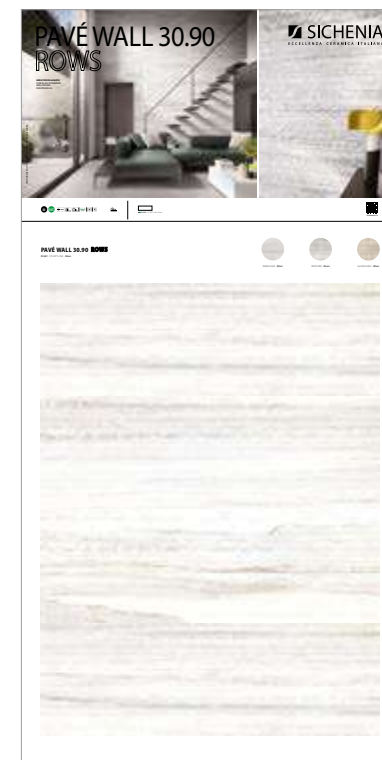

CODICE C1P3991 Zebrino
CODICE C1P3992 White
CODICE C1P3993 Sunshine
Pannelli Pavé Wall 30.90 Ret - Rows

PREZZO PRICE
56,00 EURO