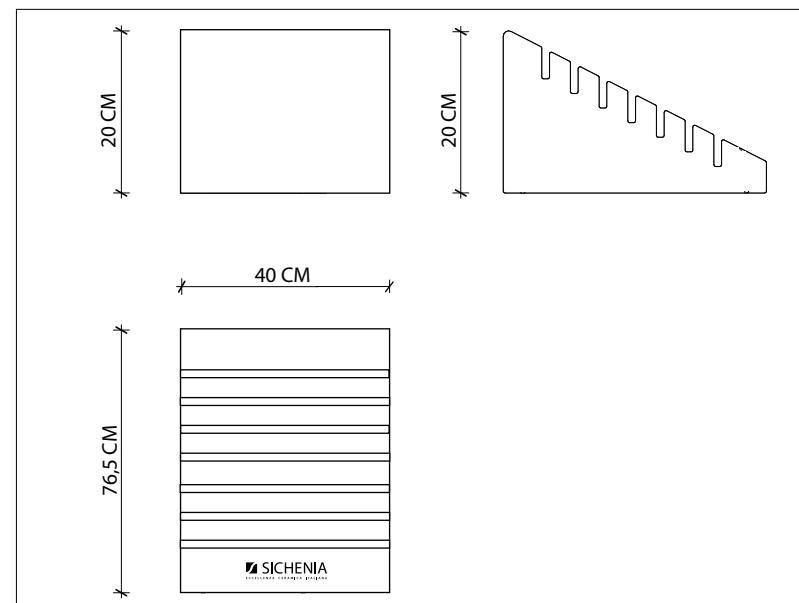

DIMENSIONI DIMENSIONS

CULLA OUTDOOR 7 20mm

Culla da esterno in materiale NEXT con 7 alloggi.
Outdoor base in NEXT material with 7 slots.

LARGHEZZA LENGTH	PROFONDITÀ WIDTH	ALTEZZA HEIGHT	PREZZO PRICE
76,5 CM	40 CM	20 CM	53,00 EURO

CODICE CPOL7P0