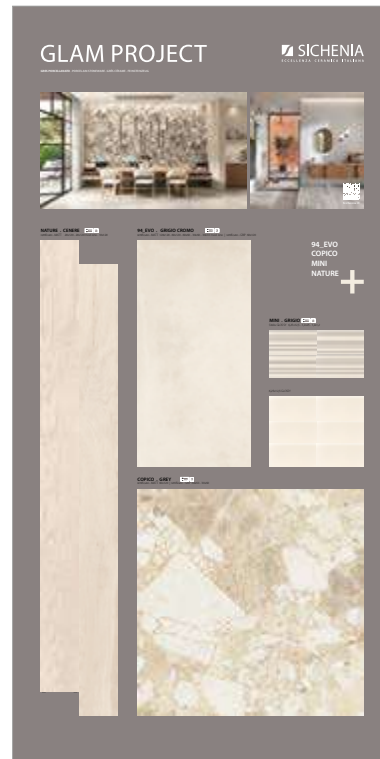

CODICE C1GLM02
Sinottico Avorio

PREZZO PRICE
90,00 EURO