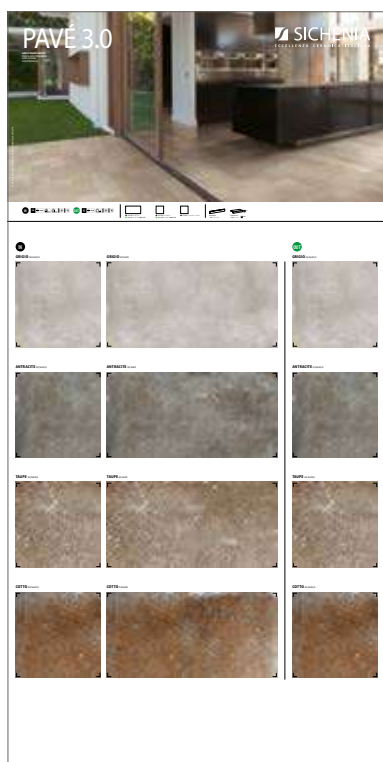

CODICE **CPAVP30**

**DIMENSIONI** DIMENSIONS

**PANNELLI PER ESPOSITORE**  
**100X200**

Pannelli in nobilitato campionati.  
Melamine sampled panels.

LARGHEZZA LENGTH	PROFONDITÀ WIDTH	ALTEZZA HEIGHT
100 CM	2 CM	200 CM