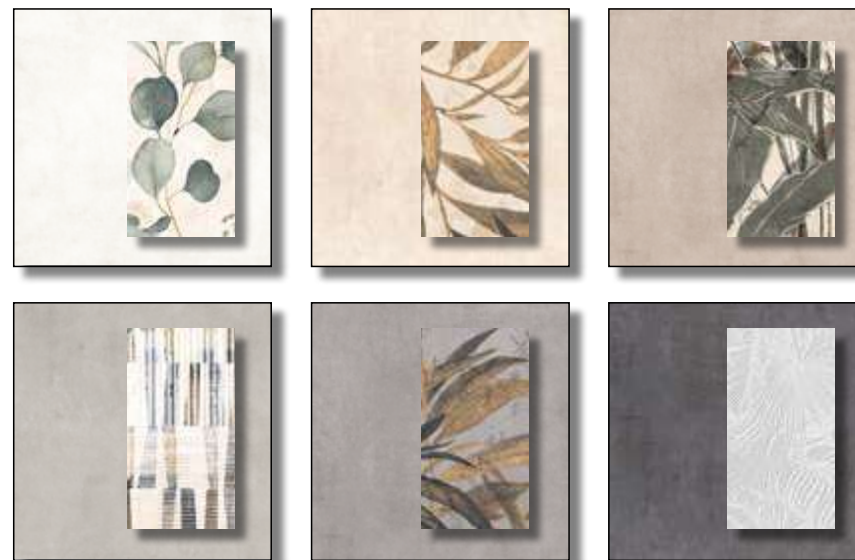

## MOODBOARD

Tavolette in nobilitato bordato.  
Kit aggancio per tavoletta.  
Edged melamine tablets.  
Kit tablet attachment.

LARGHEZZA LENGTH	ALTEZZA HEIGHT	PREZZO PRICE
60 CM	60 CM	247,00 EURO

CODICE MOODCNC \* n°6 Tavolette MoodBord 60x60