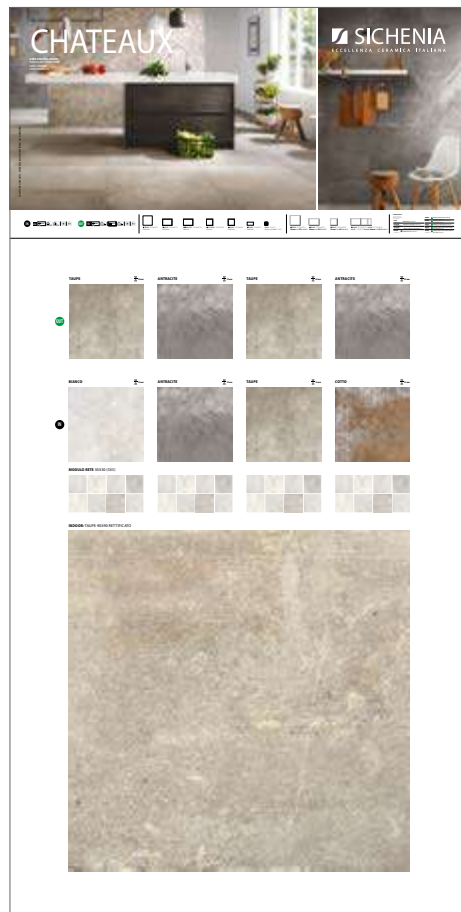

PANNELLI PER ESPOSITORE 120X240

Pannelli in nobilitato campionati.
Melamine sampled panels.

LARGHEZZA LENGTH	PROFONDITÀ WIDTH	ALTEZZA HEIGHT
120 CM	2,4 CM	240 CM

* I pannelli posati sono disponibili anche con BordoVintage, nelle sole colorazioni Taupe e Antracite con codifica CX.

* The installed panels are also available with Vintage Edge, only in Taupe and Anthracite colors, with CX coding.

CODICE FLCHT00
Sinottico

PREZZO PRICE
119,00 EURO