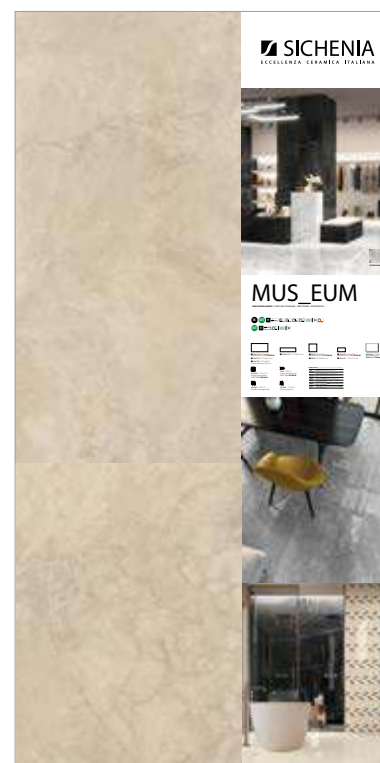

CODICE C1EUM32
Travertino Navona Lux 59x117,5
CODICE C1EUM42
Travertino Navona Rett Matt Soft Grip 59x117,5

PREZZO PRICE
87,00 EURO Lux
79,00 EURO Matt