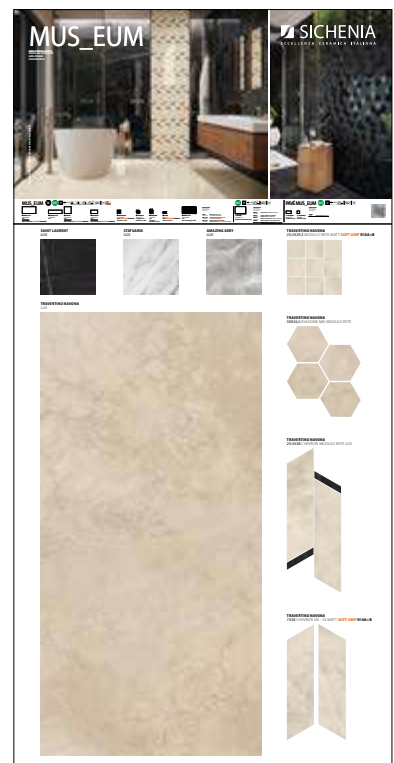

CODICE C1EUM50 Statuario Lux Fondi+Decori
CODICE C1EUM20 Travertino Navona Lux Fondi+Decori
CODICE C1EUM30 Amazing Grey Lux Fondi+Decori
CODICE C1EUM40 Saint Laurent Lux Fondi+Decori
PREZZO PRICE
98,00 EURO