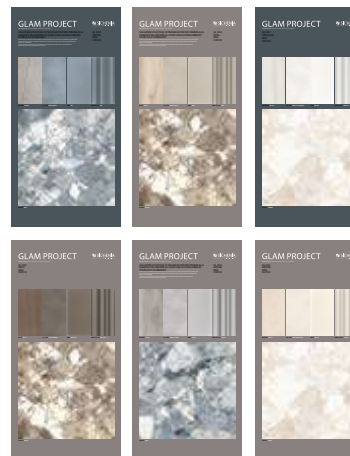

85,00 EURO

CODICE **FGLMKIT** n°6 Tavolette 30x60

CODICE **MOODGLM** \* n°6 Tavolette MoodBord 60x60

\* Non disponibili a magazzino, ordinabili con tempistiche simili ai Pannelli

Sistema di aggancio a parete  
1 Set per Tavoletta