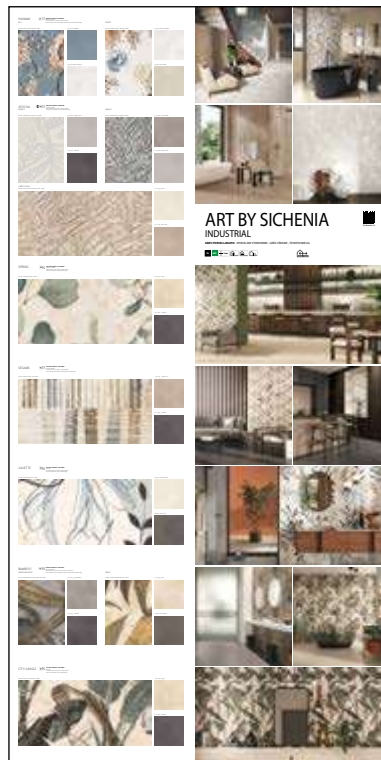

PANNELLI PER ESPOSITORE 100X200

Pannelli in nobilitato campionati.
Melamine sampled panels.

DIMENSIONI DIMENSIONS

LARGHEZZA LENGTH	PROFONDITÀ WIDTH	ALTEZZA HEIGHT
100 CM	2 CM	200 CM

CODICE **C1ASI00** Sinottico 100x200

PREZZO PRICE
92,00 EURO