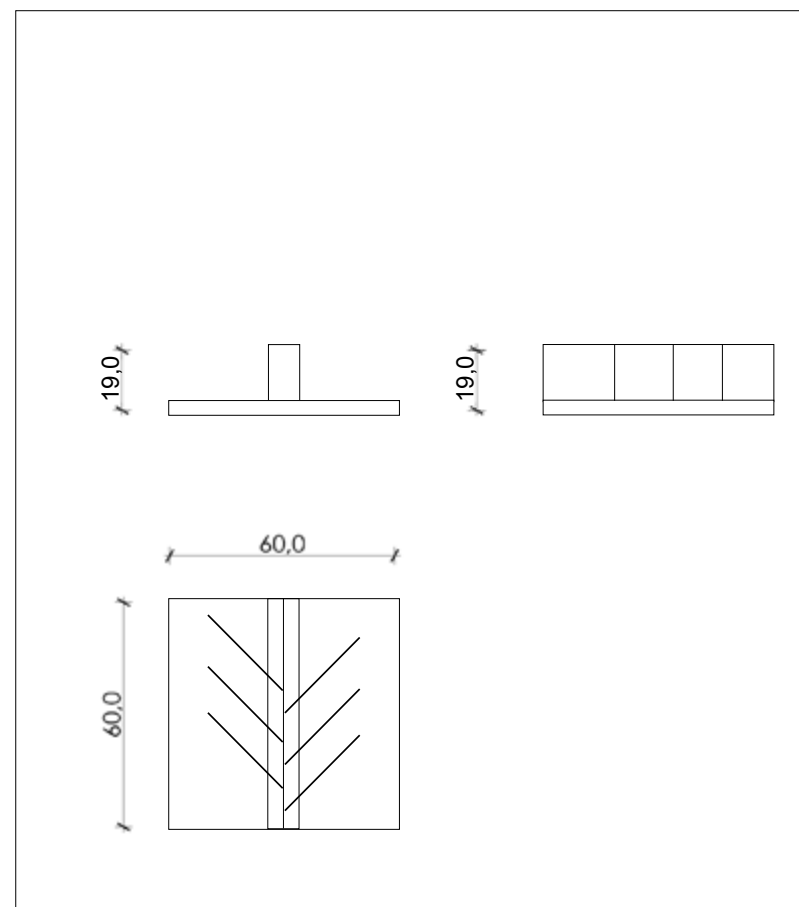

DIMENSIONI DIMENSIONS

BASE GENERICA EASY

Base laccata per appoggio di piastrelle sfuse.
Lacquered base for unpacked tiles.

LARGHEZZA LENGTH	PROFONDITÀ WIDTH	ALTEZZA HEIGHT	PREZZO PRICE
60 CM	60 CM	19 CM	50,00 EURO

CODICE **BELE180**