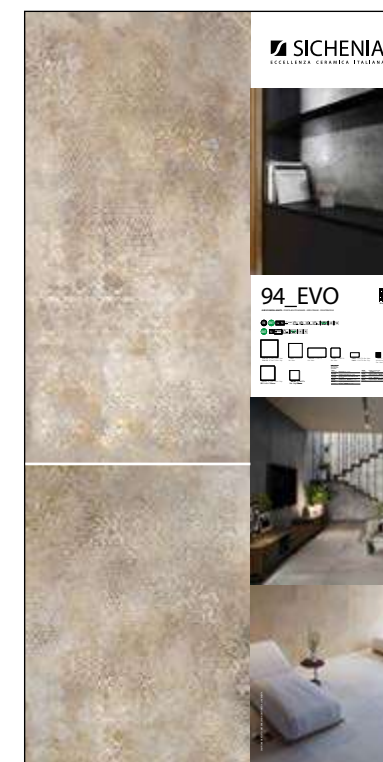

- CODICE **C1EVO51** Decoro Chéri Le Jour 60x120
- CODICE **C1EVO52** Decoro Chéri La Nuit 60x120

PREZZO PRICE
107,00 EURO