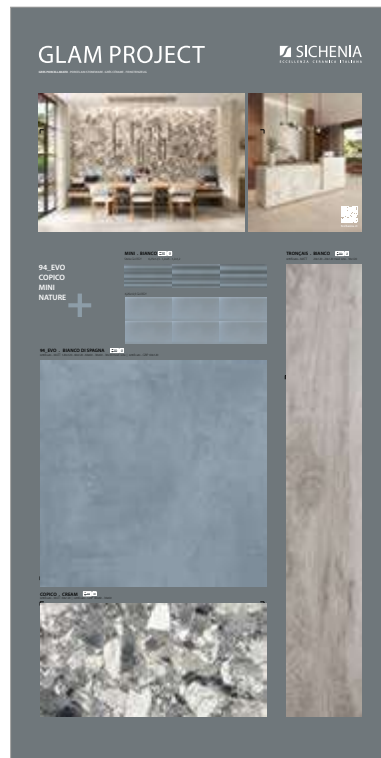

PANNELLI PER ESPOSITORE 100X200

Pannelli in nobilitato campionati.
Melamine sampled panels.

DIMENSIONI DIMENSIONS

LARGHEZZA LENGTH	PROFONDITÀ WIDTH	ALTEZZA HEIGHT
100 CM	2 CM	200 CM

CODICE C1GLM05
Sinottico Blu

PREZZO PRICE
90,00 EURO