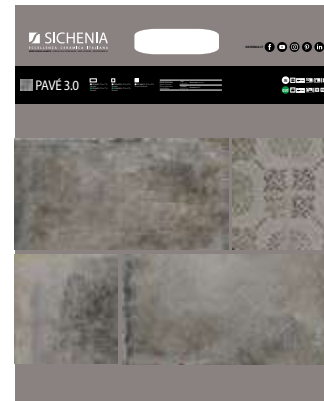

CODICE CARP304
Antracite In/Out 22,5x22, -22,5x45
PREZZO PRICE
12,61 EURO