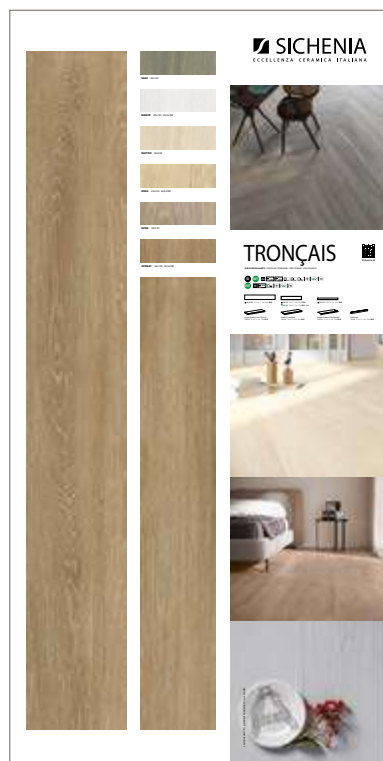

# PANNELLI PER ESPOSITORE 100X200

Pannelli in nobilitato campionati.  
Melamine sampled panels.

LARGHEZZA LENGTH	PROFONDITÀ WIDTH	ALTEZZA HEIGHT
100 CM	2 CM	200 CM

**CODICE C1TRN00**  
Sinottico

**PREZZO PRICE**  
87,00 EURO