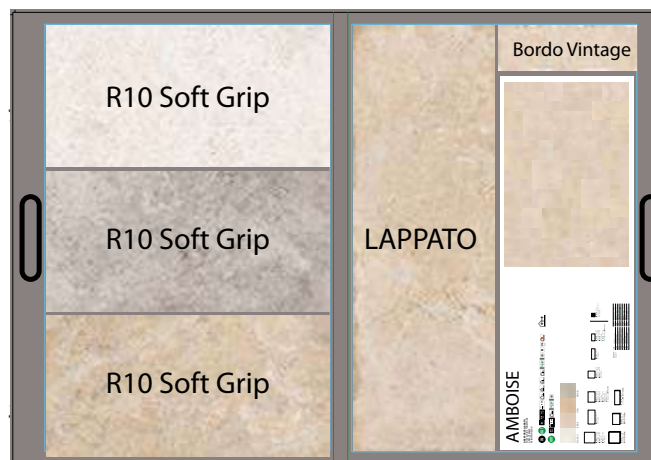

CODICE CVAABS2
Bianco 30x60 Ret - Soft Grip
Grigio 30x60 Ret - Soft Grip
Oro 30x60 Ret - Soft Grip
Beige 30x90 Ret - Lappato
Beige 10x30 Vintage - Smooth
PREZZO PRICE
45,00 EURO