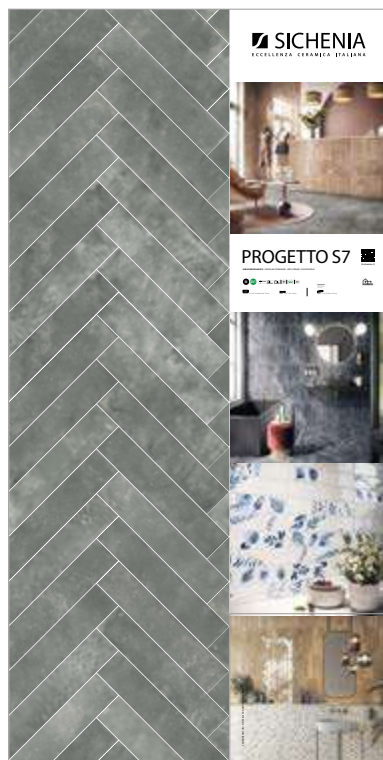

# PANNELLI PER ESPOSITORE 100X200

Pannelli in nobilitato campionati.  
Melamine sampled panels.

LARGHEZZA LENGTH	PROFONDITÀ WIDTH	ALTEZZA HEIGHT
100 CM	2 CM	200 CM

CODICE **C1PS781** Bianco  
CODICE **C1PS782** Grigio  
CODICE **C1PS784** Rosa  
CODICE **C1PS785** Ocra