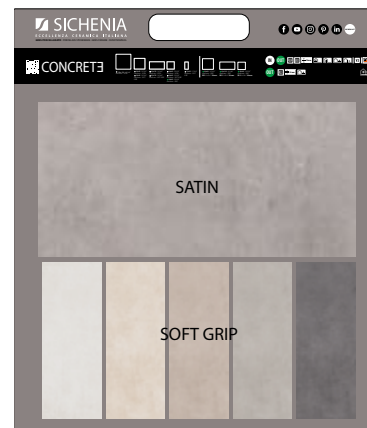

## CARTELLE MDF

LARGHEZZA LENGTH	ALTEZZA HEIGHT
70 CM	80 CM

**CODICE MDCNC20** SATIN  
30x60 Grigio Basalto rettificato - Satin  
10x30 Tutti i colori

**CODICE MDCNC00** SOFT GRIP **R10 A+B**  
30x60 Grigio Basalto rettificato - Soft Grip  
10x30 Tutti i colori