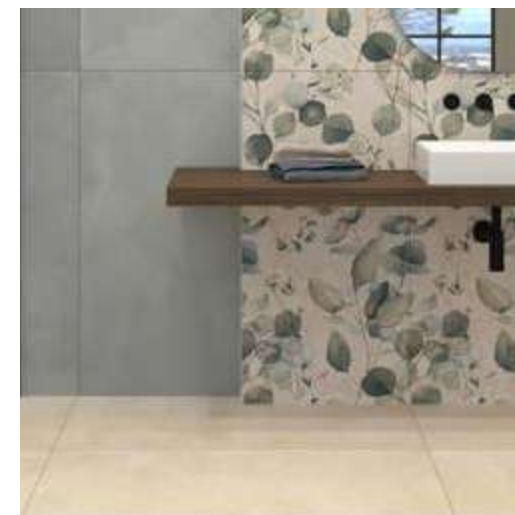

MATERIALE / FURNITURE:

Art by Sichenia Industrial
Spring 60x120
Ret-SATIN

Con_crete 60x120
Beige Ret-MATT

94_EVO 60x120
Verde di Nicosia Ret - MATT