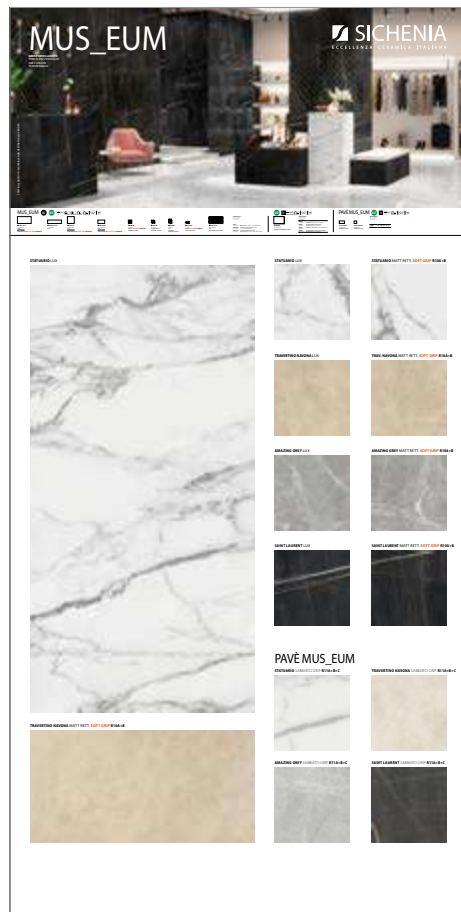

DIMENSIONI DIMENSIONS

PANNELLI PER ESPOSITORE

120X240

Pannelli in nobilitato campionati.
Melamine sampled panels.

LARGHEZZA LENGTH	PROFONDITÀ WIDTH	ALTEZZA HEIGHT
120 CM	2,4 CM	240 CM

CODICE **FLEUM00**
Sinottico

PREZZO PRICE
116,00 EURO