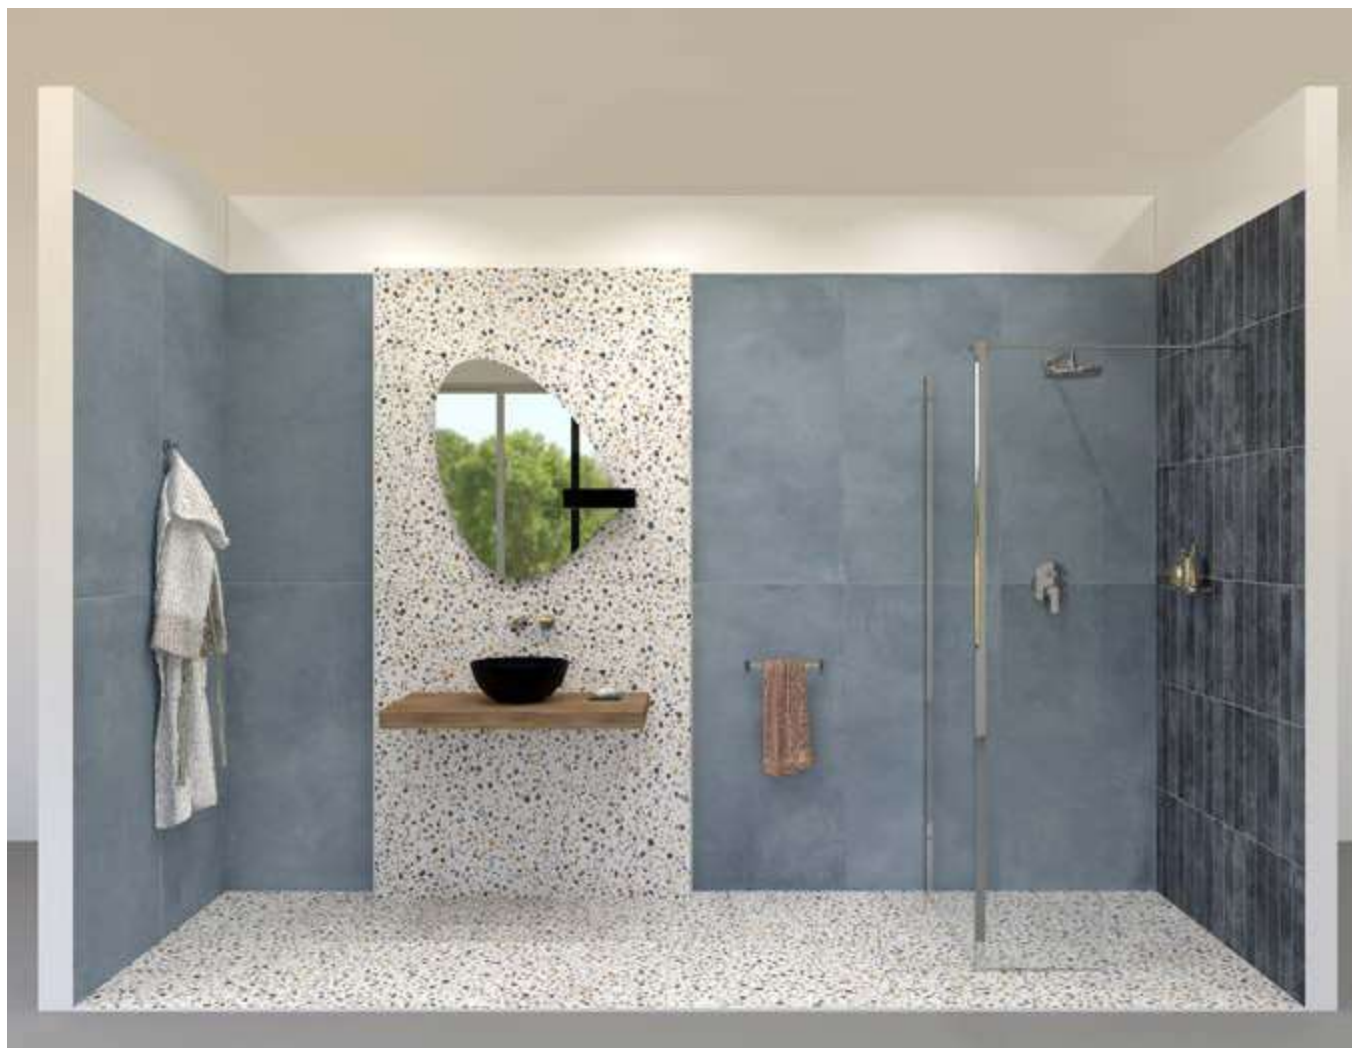

MATERIALE / FURNITURE:

94_EVO - 60x120
Blu d'Egitto Ret-Matt

94_EVO - 60x120
Pigmenti Ret-Matt

PROGETTO S7 - 8x41
Blu Nat-Glossy