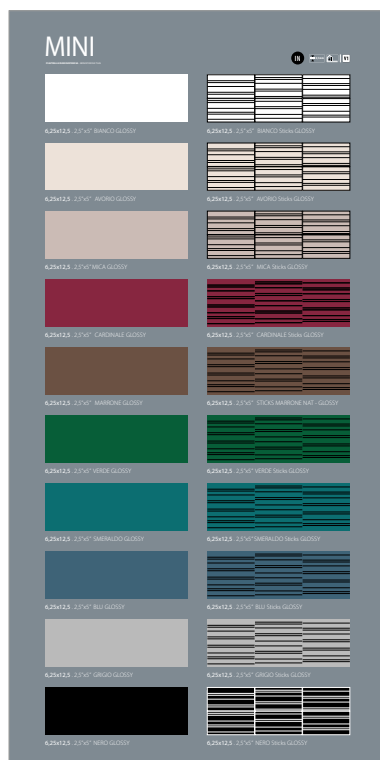

DIMENSIONI DIMENSIONS

PANNELLI PER ESPOSITORE 100X200

Pannelli in nobilitato campionati.
Melamine sampled panels.

LARGHEZZA LENGTH	PROFONDITÀ WIDTH	ALTEZZA HEIGHT
100 CM	2 CM	200 CM

CODICE C1MIN00
Sinottico

PREZZO PRICE
101,00 EURO