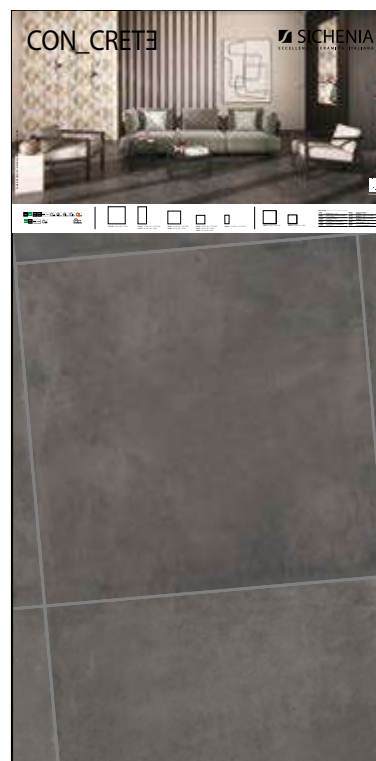

CODICE C1CNC51 Bianco 90x90 Ret-SATIN
CODICE C1CNC52 Beige 90x90 Ret-SATIN
CODICE C1CNC53 Cappuccino 90x90 Ret-SATIN
CODICE C1CNC54 Grigio Cenere 90x90 Ret-SATIN
CODICE C1CNC55 Grigio Basalto 90x90 Ret-SATIN
CODICE C1CNC56 Antracite 90x90 Ret-SATIN

PREZZO PRICE
113,00 EURO

CODICE C1CNC61 Bianco 90x90 Ret-SOFT GRIP

CODICE C1CNC63 Cappuccino 90x90 Ret-SOFT GRIP
CODICE C1CNC64 Grigio Cenere 90x90 Ret-SOFT GRIP
CODICE C1CNC65 Grigio Basalto 90x90 Ret-SOFT GRIP

PREZZO PRICE
115,00 EURO