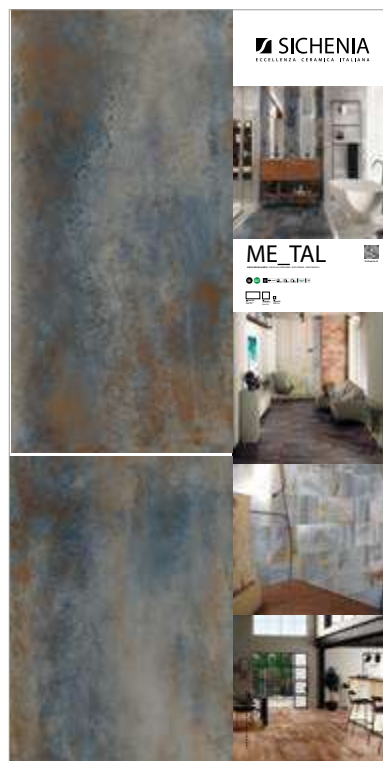

PANNELLI PER ESPOSITORE 100X200

Pannelli in nobilitato campionati.
Melamine sampled panels.

LARGHEZZA LENGTH	PROFONDITÀ WIDTH	ALTEZZA HEIGHT
100 CM	2 CM	200 CM

CODICE C1MEL17
Dark Blue 60x120

PREZZO PRICE
81,00 EURO