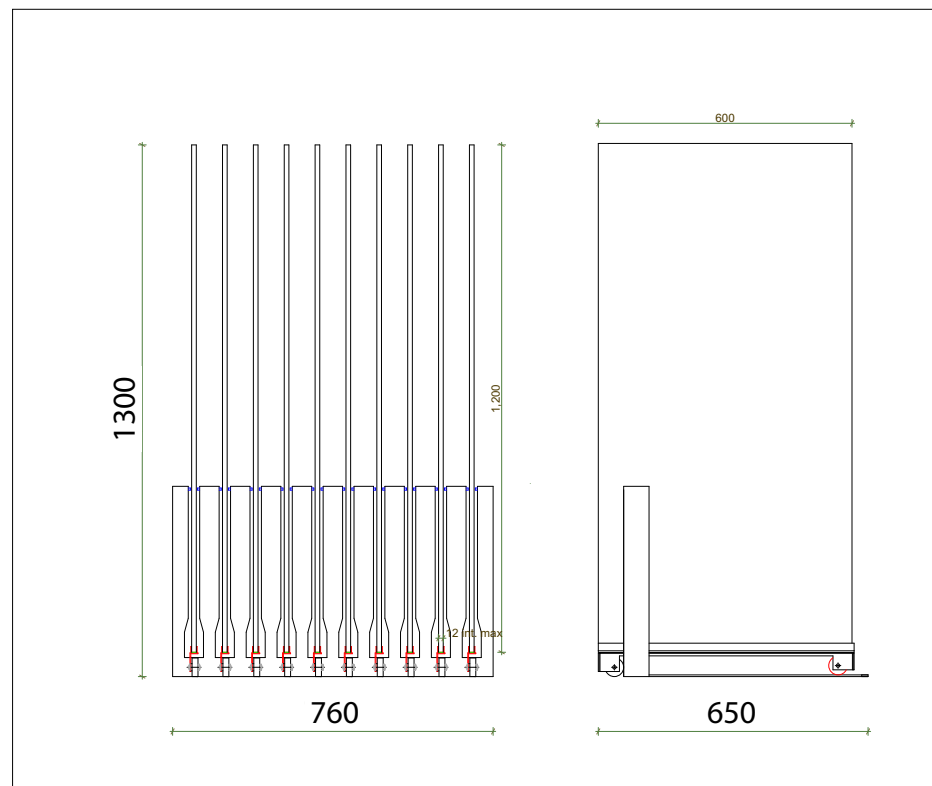

## DIMENSIONI DIMENSIONS

## ESTRAIBILE 60X120 BIFACCIALE

Espositore composto da 10 telai in metallo estraibili bifacciali, contiene fino a 20 lastre. I carrelli sono estraibili per permettere di mostrare le lastre a terra e poi riportarli nell'espositore. \*Pezzi non inclusi.

Display made up of 10 double-sided removable metal frames, contains up to 20 plates. The trolleys are extractable to allow you to show the plates on the ground and then return them to the display. \*Pieces not included.

LARGHEZZA LENGTH	PROFONDITÀ WIDTH	ALTEZZA HEIGHT	PREZZO PRICE
65 CM	76 CM	130 CM	641,00 EURO *

CODICE MLE6020