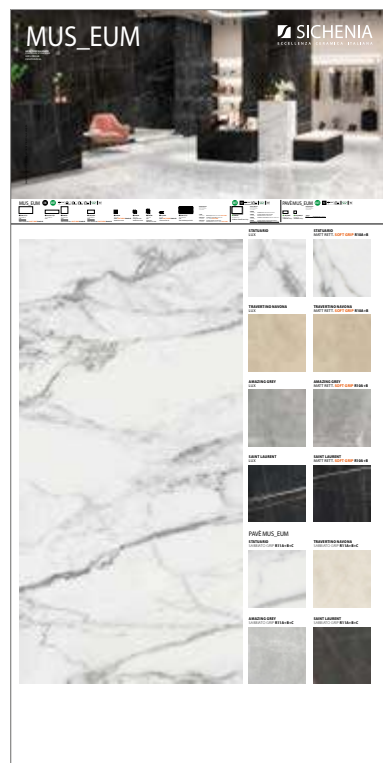

DIMENSIONI DIMENSIONS

PANNELLI PER ESPOSITORE
100X200

Pannelli in nobilitato campionati.
Melamine sampled panels.

LARGHEZZA LENGTH	PROFONDITÀ WIDTH	ALTEZZA HEIGHT
100 CM	2 CM	200 CM

CODICE C1EUM00
PREZZO PRICE
94,00 EURO