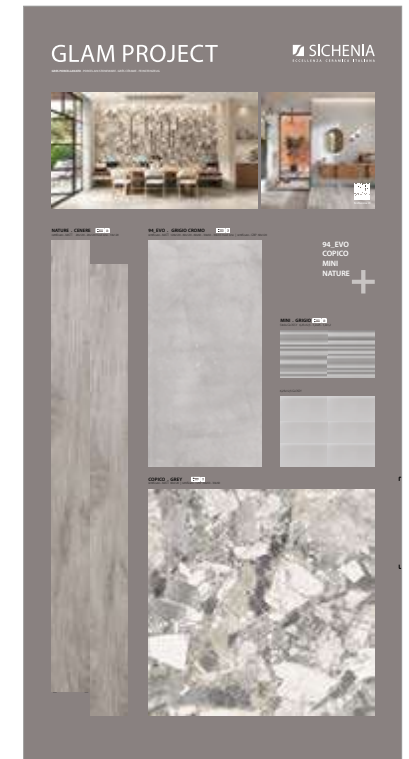

CODICE C1GLM04
Sinottico Grigio

PREZZO PRICE
90,00 EURO