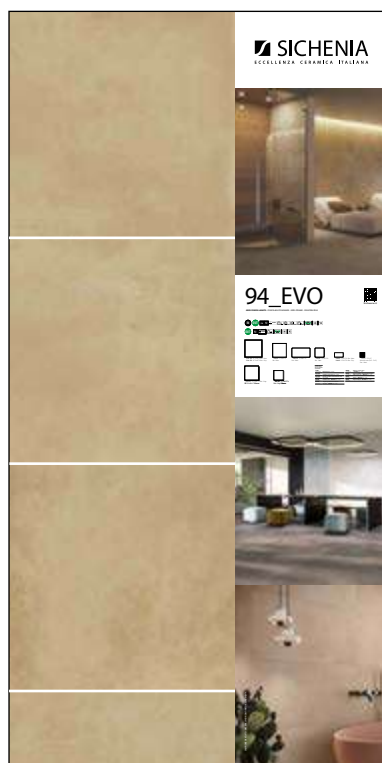

# PANNELLI PER ESPOSITORE 100X200

Pannelli in nobilitato campionati.  
Melamine sampled panels.

LARGHEZZA LENGTH	PROFONDITÀ WIDTH	ALTEZZA HEIGHT
100 CM	2 CM	200 CM

- CODICE **C1EVO31** Bianco di Spagna 60x60
- CODICE **C1EVO32** Grigio Cromo 60x60
- CODICE **C1EVO33** Mica Perlata 60x60
- CODICE **C1EVO34** Terra d'Umbria 60x60
- CODICE **C1EVO35** Ocra del Morocco 60x60