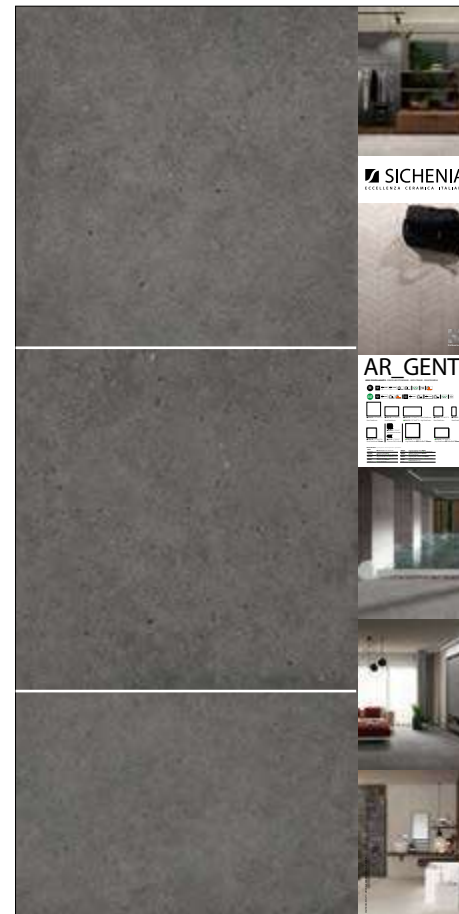

CODICE FLARG22 Cream Matt 90x90
CODICE FLARG23 Greige Matt 90x90
CODICE FLARG21 Ash Matt 90x90
CODICE FLARG24 Dark Matt 90x90

PREZZO PRICE
126,00 EURO