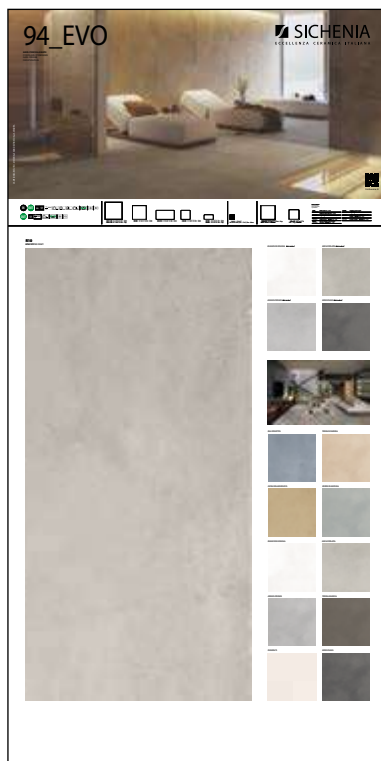

PANNELLI PER ESPOSITORE 100X200

Pannelli in nobilitato campionati.
Melamine sampled panels.

LARGHEZZA LENGTH	PROFONDITÀ WIDTH	ALTEZZA HEIGHT
100 CM	2 CM	200 CM

CODICE **C1EVO01** Sinottico Fondi

PREZZO PRICE
105,00 EURO