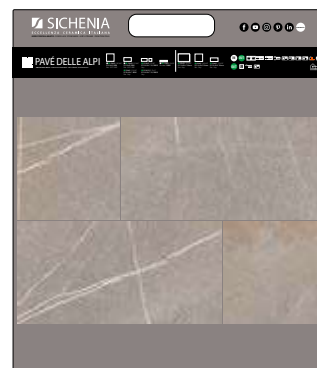

CODICE CAT0435

**DIMENSIONI** DIMENSIONS

FOREX DI LINEA

LARGHEZZA LENGTH	ALTEZZA HEIGHT	PREZZO PRICE
21CM	29,5 CM	8,00 EURO

CODICE FXPDA01/1

CARTELLA MDF

**PAVÉ DELLE ALPI**

LARGHEZZA LENGTH	ALTEZZA HEIGHT
70 CM	80 CM