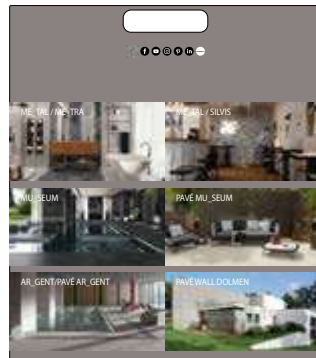

**PREZZO PRICE**  
18,00 EURO

**CODICE COMEVO1**

**PREZZO PRICE**  
46,00 EURO

**CODICE MDEVO30** Pigmenti 60x60

**PREZZO PRICE**  
19,00 EURO

- CODICE **MDEVO51** Chéri Le Jour 60x60 (taglio da 60x120)
- CODICE **MDEVO52** Chéri La Nuit 60x60 (taglio da 60x120)