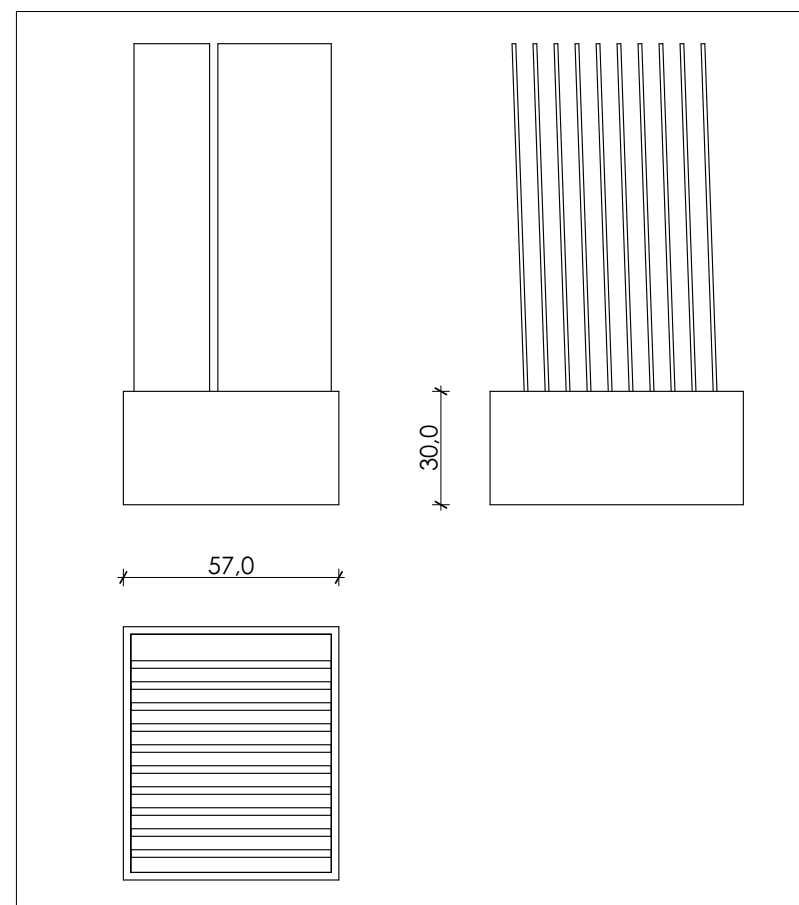

## CUBO LEGNI

Base laccata per appoggio di piastrelle (10 alloggi).

Lacquered base for tiles (10 spaces).

LARGHEZZA LENGTH	PROFONDITÀ WIDTH	ALTEZZA HEIGHT	PREZZO PRICE
57 CM	67 CM	30 CM	100,00 EURO

CODICE CUBOLEO