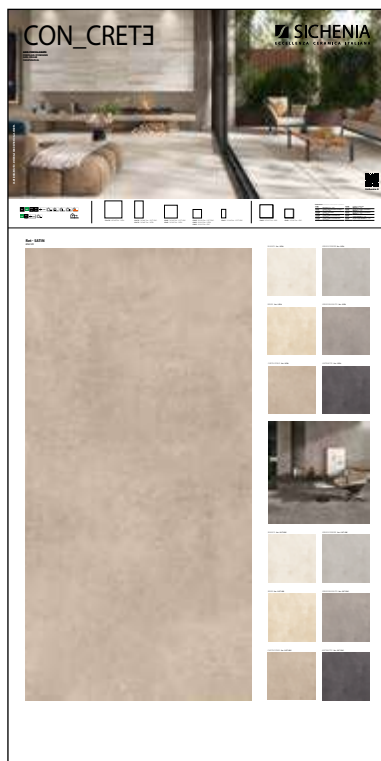

PANNELLI PER ESPOSITORE 100X200

Pannelli in nobilitato campionati.
Melamine sampled panels.

LARGHEZZA LENGTH	PROFONDITÀ WIDTH	ALTEZZA HEIGHT
100 CM	2 CM	200 CM

CODICE C1CNC00 Sinottico

PREZZO PRICE
98,00 EURO