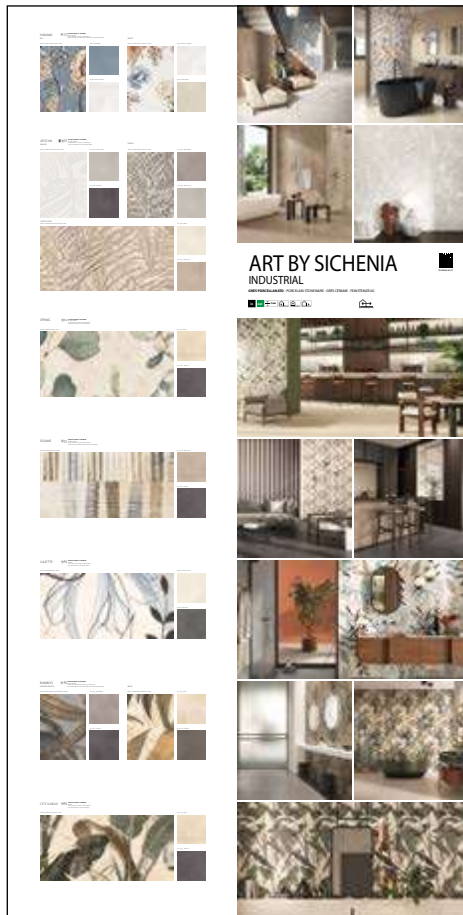

PANNELLI PER ESPOSITORE 120X240

Pannelli in nobilitato campionati.
Melamine sampled panels.

DIMENSIONI DIMENSIONS

LARGHEZZA LENGTH	PROFONDITÀ WIDTH	ALTEZZA HEIGHT
120 CM	2,4 CM	240 CM

CODICE **FLASI00** Sinottico 120x240

PREZZO PRICE
110,00 EURO

CODICE **FLASI11** Hanami White + B. di Spagna EVO
CODICE **FLASI15** Hanami Blu + Blu d'Egitto EVO

PREZZO PRICE
139,00 EURO

CODICE **FLASI12** Sesame + Cappuccino CNC

PREZZO PRICE
139,00 EURO

CODICE **FLASI13** City Jungle + Beige CNC

PREZZO PRICE
139,00 EURO