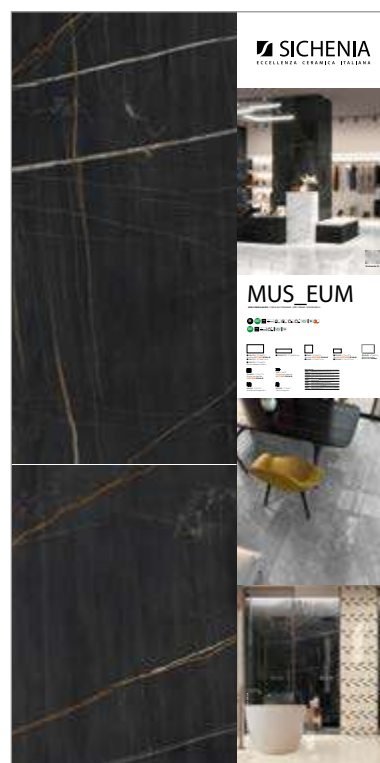

CODICE C1EUM34
Saint Laurent Rett Lux 59x117,5
CODICE C1EUM44
Saitn Laurent Rett Matt Soft Grip 59x117,5

PREZZO PRICE
87,00 EURO Lux
79,00 EURO Matt