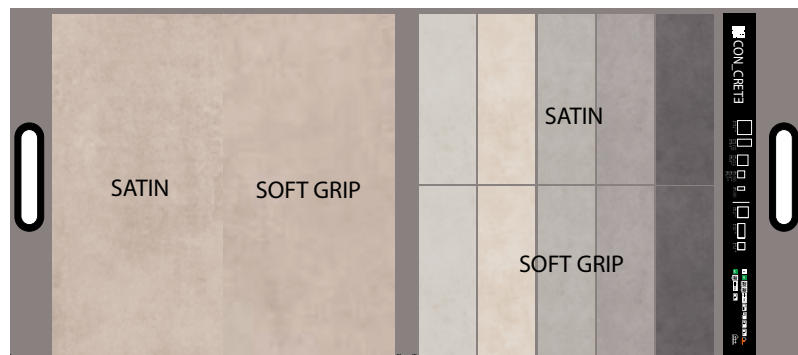

VALIGIA AGENTI

LARGHEZZA LENGTH	ALTEZZA HEIGHT
65 CM	65 CM

CODICE CVACNC1 Satin/Soft Grip

PREZZO PRICE
42,00 EURO