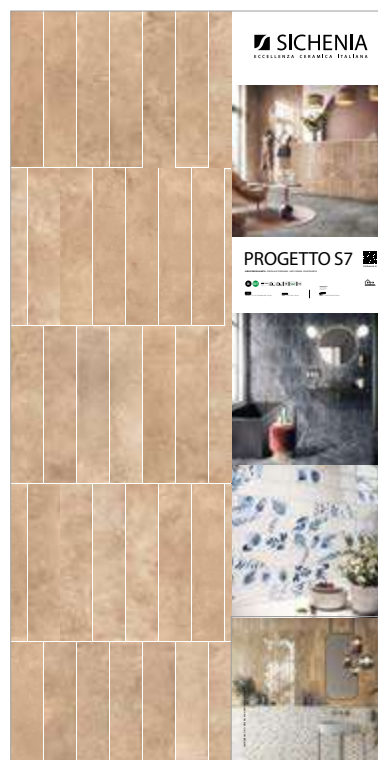

CODICE **C1PS7A1** Bianco
CODICE **C1PS7A2** Grigio
CODICE **C1PS7A4** Rosa
CODICE **C1PS7A5** Ocra

PREZZO PRICE
91,00 EURO

CODICE **C1PS7A7** Verde
CODICE **C1PS7A8** Blu
CODICE **C1PS7A9** Nero