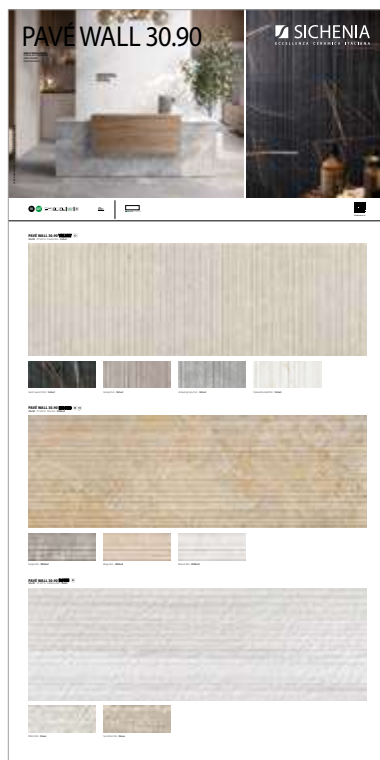

## PANNELLI PER ESPOSITORE 100X200

Pannelli in nobilitato campionati.  
Melamine sampled panels.

LARGHEZZA LENGTH	PROFONDITÀ WIDTH	ALTEZZA HEIGHT
100 CM	2 CM	200 CM

**CODICE C1P3900**  
Pannello Sinottico Pavé Wall 30.90