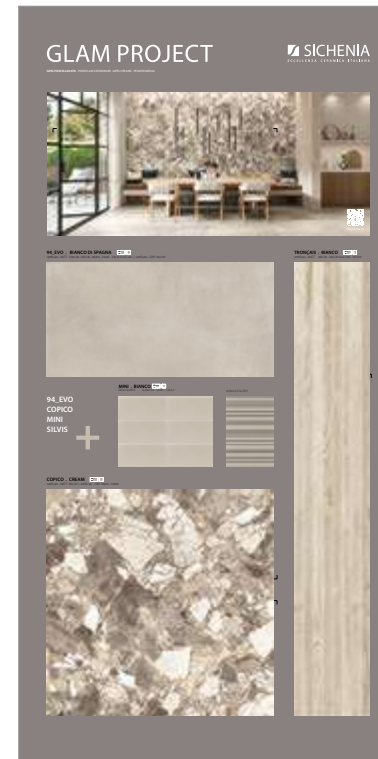

CODICE C1GLM03
Sinottico Mica

PREZZO PRICE
90,00 EURO