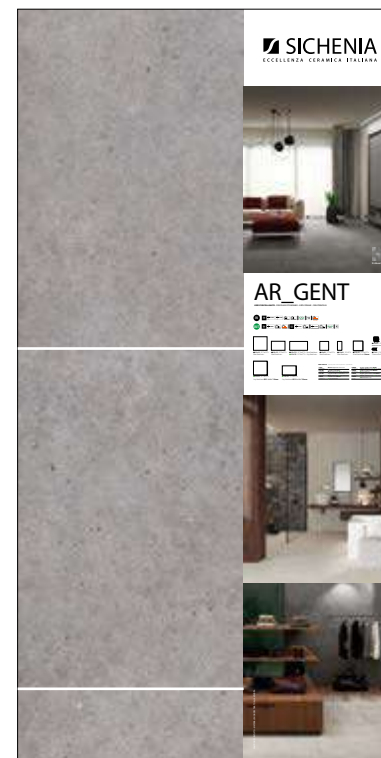

CODICE C1ARG12 Cream Matt 60x90
CODICE C1ARG13 Greige Matt 60x90
CODICE C1ARG11 Ash Matt 60x90
CODICE C1ARG14 Dark Matt 60x90

PREZZO PRICE
96,00 EURO