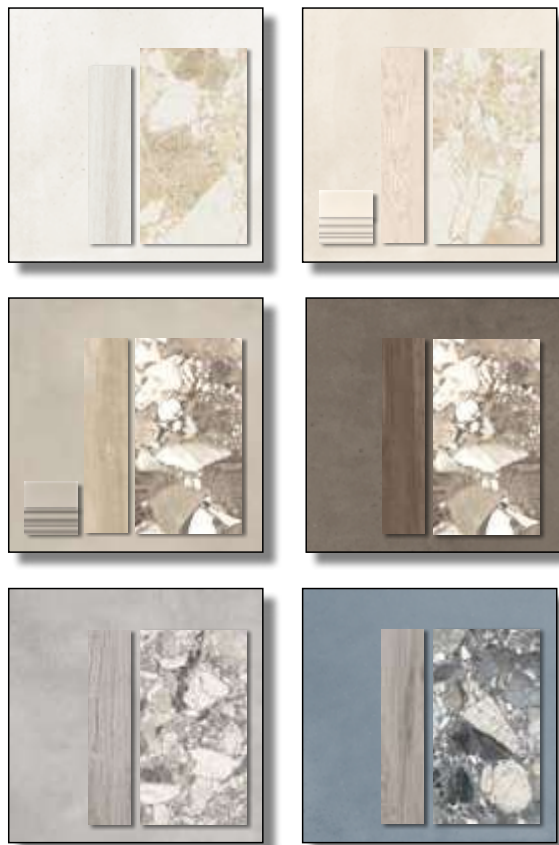

MOODBOARD

Tavolette in nobilitato bordato. Doppio Kit aggancio per tavoletta.

Edged melamine tablets. Double Kit tablet attachment.

LARGHEZZA
LENGTH

60 CM

ALTEZZA
HEIGHT

60 CM

PREZZO
PRICE

245,00 EURO

KIT TAVOLETTE IN FOREX

LARGHEZZA
LENGTH

30,00 CM

PROFONDITÀ
WIDTH

60,00CM

ALTEZZA
HEIGHT

1,00 CM

PREZZO
PRICE

85,00 EURO