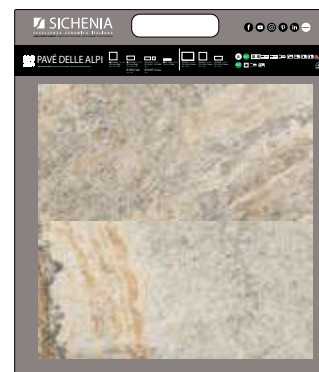

CODICE CAT0435

**DIMENSIONI** DIMENSIONS

FOREX DI LINEA

LARGHEZZA LENGTH	ALTEZZA HEIGHT	PREZZO PRICE
21CM	29,5 CM	8,00 EURO

CODICE FXPDA01/1

CARTELLA MDF

**PAVÉ DELLE ALPI**

LARGHEZZA LENGTH	ALTEZZA HEIGHT
70 CM	80 CM