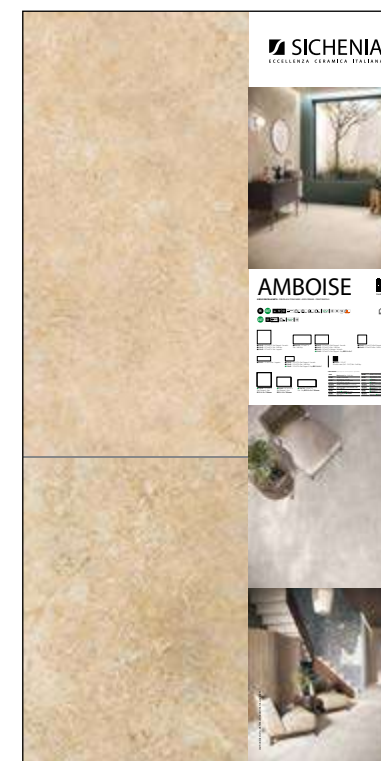

# PANNELLI PER ESPOSITORE 100X200

Pannelli in nobilitato campionati.  
Melamine sampled panels.

**LARGHEZZA**  
LENGTH  
100 CM

**PROFONDITÀ**  
WIDTH  
2 CM

**ALTEZZA**  
HEIGHT  
200 CM

CODICE **C1ABS01** Bianco Ret Chipped-Smooth 60x60  
 CODICE **C1ABS02** Beige Ret Chipped-Smooth 60x60  
 CODICE **C1ABS03** Grigio Ret Chipped-Smooth 60x60  
 CODICE **C1ABS05** Oro Ret Chipped-Smooth 60x60