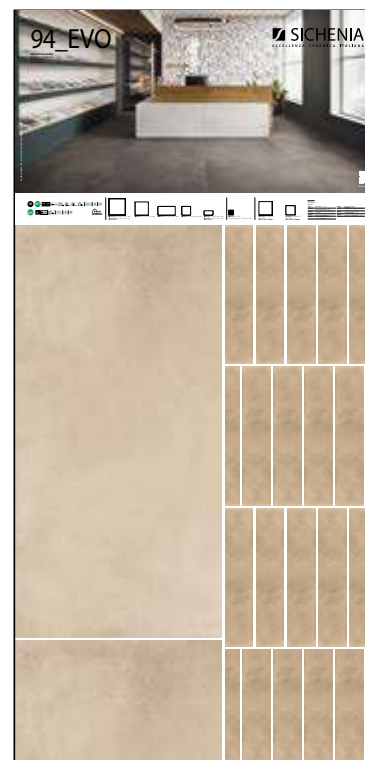

- CODICE **C1PS761** Bianco di Spagna 60x120 + Bianco Brick PS7
- CODICE **C1PS762** Grigio Cromo 60x120 + Bianco Brick PS7
- CODICE **C1PS764** Terra d'Umbria 60x120 + Rosa Brick PS7
- CODICE **C1PS765** Ocra del Morocco 60x120 + Ocra Brick PS7
- CODICE **C1PS766** Verde di Nicosia 60x120 + Verde Brick PS7
- CODICE **C1PS768** Blu d'Egitto 60x120 + Blu Brick PS7
- CODICE **C1PS769** Nero Fumo 60x120 + Nero Brick PS7

PREZZO PRICE
107,00 EURO