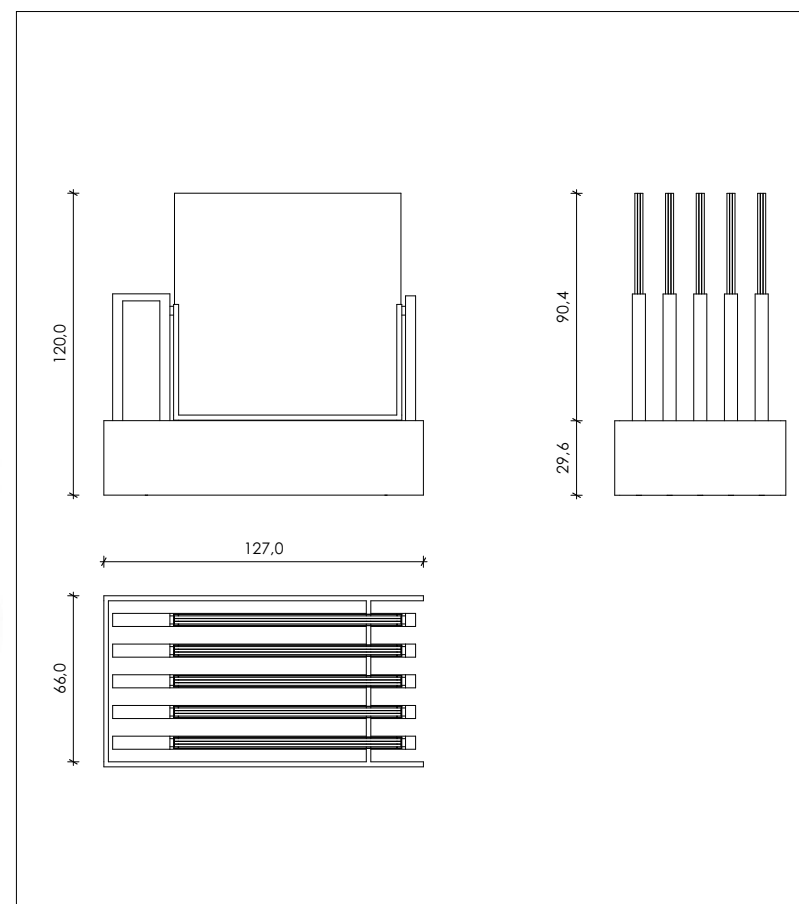

## REVERSO 90X90

Espositore composto da 5 telai in metallo estraibili dotati di cornice interna girevole di 180° (Nr. 10 alloggi). \*Pezzi non inclusi.

Exhibitor made by 5 removable metal frame with inner border that can rotate 180° (10 spaces). \*Pieces not included.

LARGHEZZA LENGTH	PROFONDITÀ WIDTH	ALTEZZA HEIGHT	PREZZO PRICE
66 CM	127 CM	120 CM	1030,00 EURO *

CODICE **MLINEXL**

## ESTRAIBILE 90X90

Espositore composto da 10 telai in metallo estraibili monofacciali. I carrelli sono estraibili per permettere di mostrare la lastra a terra e poi riportarla nell'espositore. \*Pezzi non inclusi.