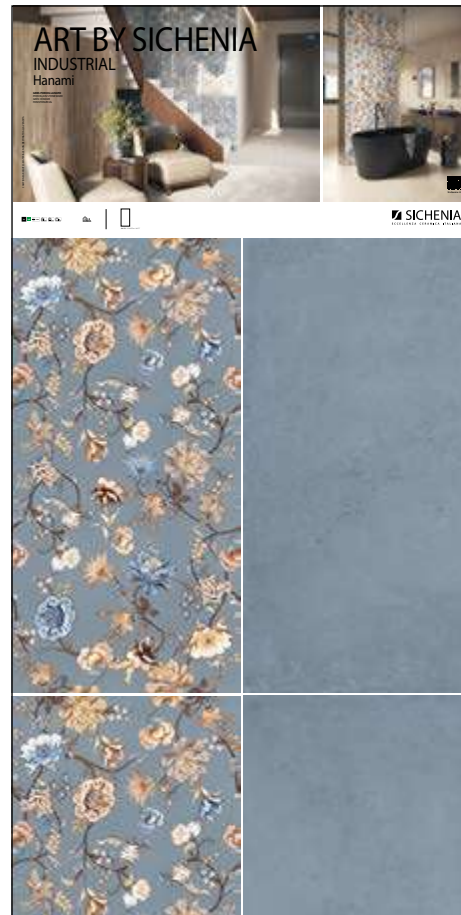

PANNELLI PER ESPOSITORE 120X240

Pannelli in nobilitato campionati.
Melamine sampled panels.

DIMENSIONI DIMENSIONS

LARGHEZZA LENGTH	PROFONDITÀ WIDTH	ALTEZZA HEIGHT
120 CM	2,4 CM	240 CM

CODICE **FLASI00** Sinottico 120x240

PREZZO PRICE
110,00 EURO

CODICE **FLASI11** Hanami White + B. di Spagna EVO
CODICE **FLASI15** Hanami Blu + Blu d'Egitto EVO

PREZZO PRICE
139,00 EURO

CODICE **FLASI12** Sesame + Cappuccino CNC

PREZZO PRICE
139,00 EURO

CODICE **FLASI13** City Jungle + Beige CNC

PREZZO PRICE
139,00 EURO