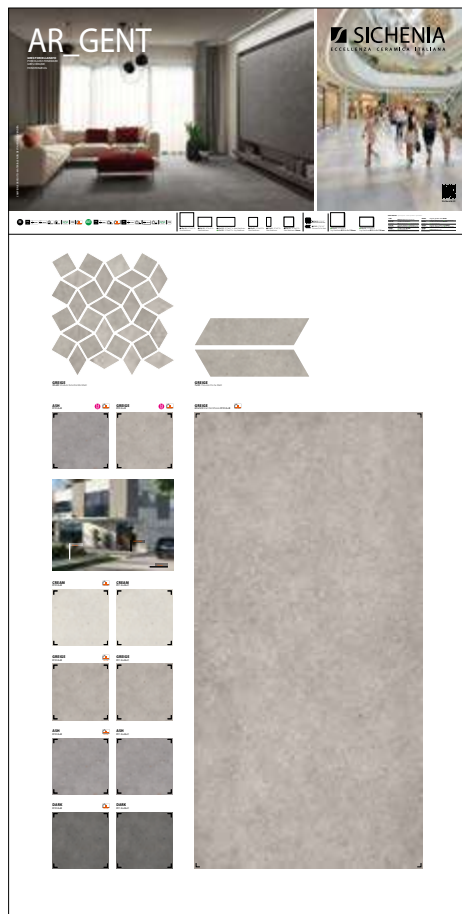

DIMENSIONI DIMENSIONS

PANNELLI PER ESPOSITORE

120X240

Pannelli in nobilitato campionati.
Melamine sampled panels.

LARGHEZZA LENGTH	PROFONDITÀ WIDTH	ALTEZZA HEIGHT
120 CM	2,4 CM	240 CM

CODICE FLARG00
Sinottico

PREZZO PRICE
114,00 EURO