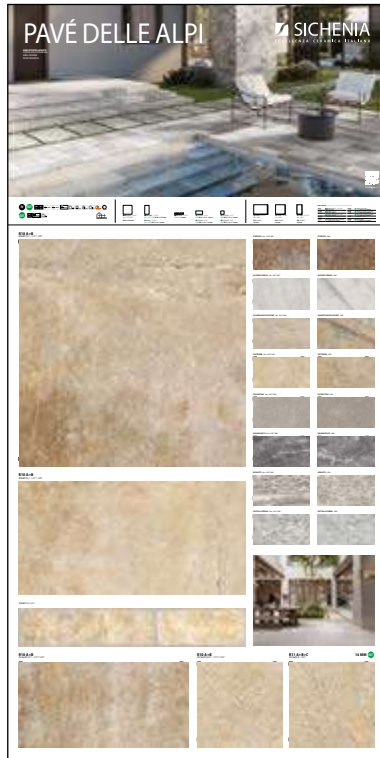

DIMENSIONI DIMENSIONS

PANNELLI PER ESPOSITORE
100X200

Pannelli in nobilitato campionati.
Melamine sampled panels.

LARGHEZZA LENGTH	PROFONDITÀ WIDTH	ALTEZZA HEIGHT
100 CM	2 CM	200 CM

CODICE C1PDA00/1
Sinottico

PREZZO PRICE
92,00 EURO

CODICE C1PDA01 Quarzo Grigio-Quarzo Mult Grip
CODICE C1PDA02 Porfido-Sestriere Grip
CODICE C1PDA03 Piasentina-Valmalenco Grip
CODICE C1PDA04 Granito-P. Luserna Grip
Sinottico + Posa

PREZZO PRICE
90,00 EURO

CODICE C1PDA30
Sestriere - Q.Grigio - Q.Multicolore - Valmalenco
CODICE C1PDA40
Piasentina - Porfido - Granito - Pietra Luserna
Sinottici Muretto

PREZZO PRICE
116,00 EURO

CODICE C1PDA31 Sestriere Muretto
CODICE C1PDA32 Quarzo Grigio Muretto
CODICE C1PDA33 Quarzo Multicolore Muretto
CODICE C1PDA34 Piasentina Muretto
CODICE C1PDA35 Porfido Muretto
CODICE C1PDA36 Valmalenco Muretto
CODICE C1PDA38 Granito Muretto
CODICE C1PDA3A Pietra Luserna Muretto

PREZZO PRICE
101,00 EURO