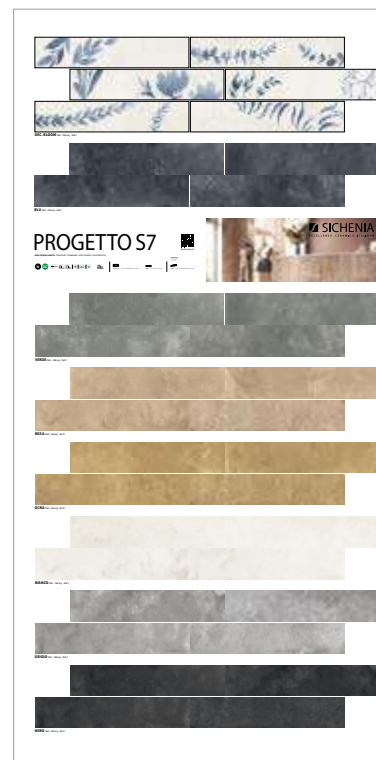

CODICE **C1PS750**
Sinottico

PREZZO PRICE
87,00 EURO