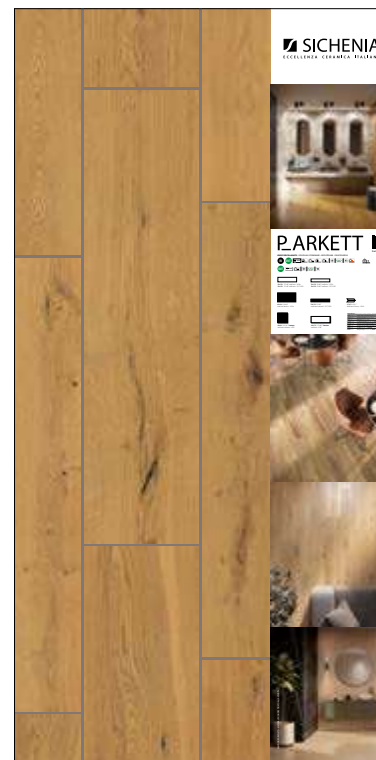

CODICE C1PRK21 Linz Satin 20x120 - 30x120
CODICE C1PRK22 Thun Satin 20x120 - 30x120
CODICE C1PRK23 Tirol Satin 20x120 - 30x120
CODICE C1PRK24 Graz Satin 20x120 - 30x120

PREZZO PRICE
91,00 EURO