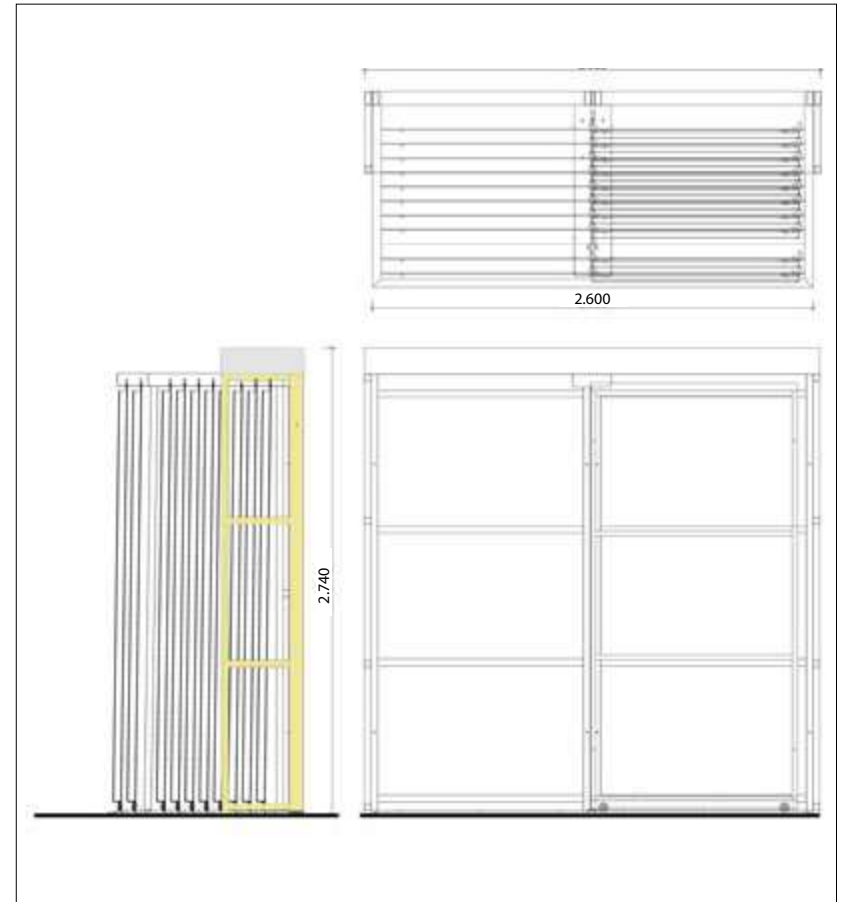

# ESPOSITORE SCORREVOLE 120X240

Espositore 12 pannelli scorrevoli 120x240.  
\* Pannelli inclusi. Richiede fissaggio a Parete.  
12 sliding panels 120x240 display.  
\* Panels are included. Requires wall fastening.

LARGHEZZA LENGTH	PROFONDITÀ WIDTH	ALTEZZA HEIGHT	PREZZO PRICE
260 CM	116 CM	274 CM	3350 EURO *

CODICE **FLOW12P/1**

**DIMENSIONI** DIMENSIONS

# KIT AUTOPORTANTE

Kit sostegno. Rende l'espositore AUTOPORTANTE.

SELF-SUPPORTING element, it makes the exhibitor free standing

**PREZZO**

PRICE

150 EURO

CODICE **FLOWKIT**

**DIMENSIONI** DIMENSIONS**CUBO 60X60**