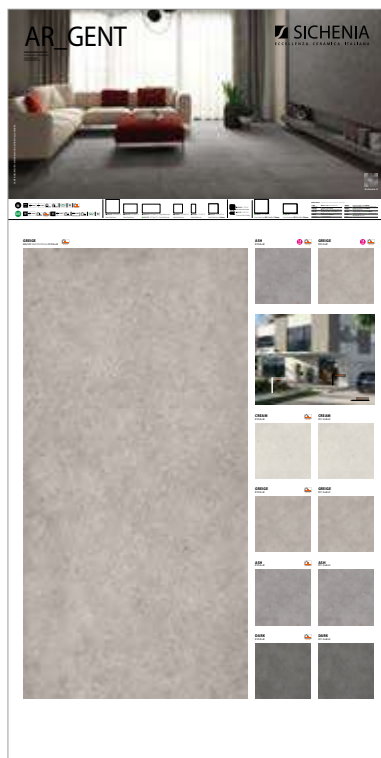

PANNELLI PER ESPOSITORE

100X200

Pannelli in nobilitato campionati.

Melamine sampled panels.

LARGHEZZA LENGTH	PROFONDITÀ WIDTH	ALTEZZA HEIGHT
100 CM	2 CM	200 CM

CODICE C1ARG00

PREZZO PRICE
95,00 EURO