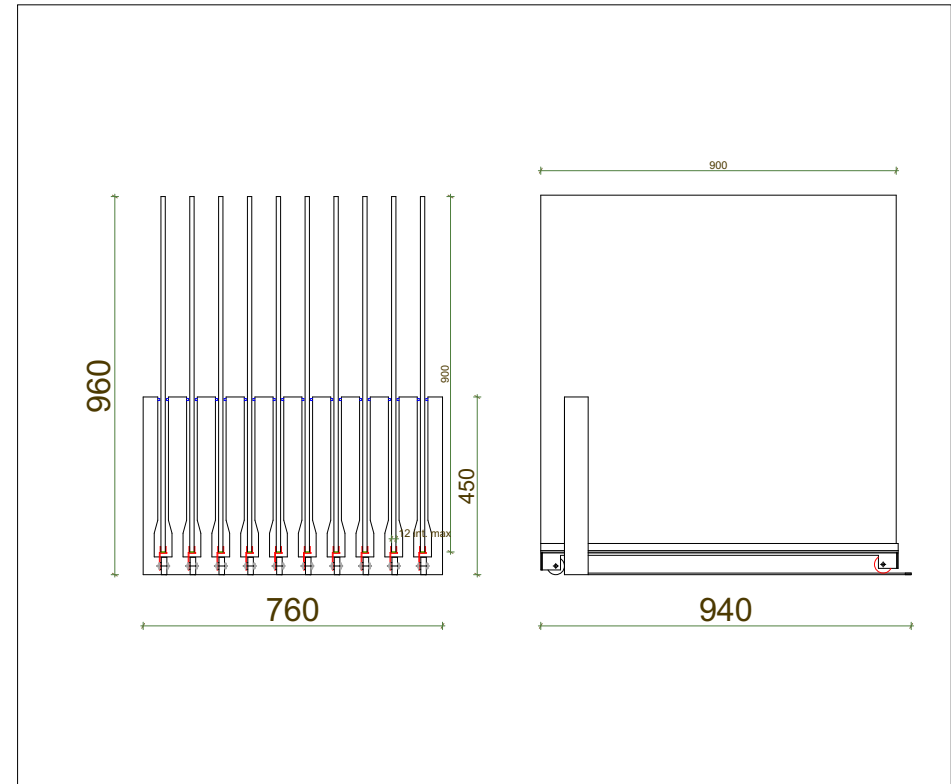

DIMENSIONI DIMENSIONS

ESTRAIBILE 90X90

Espositore composto da 10 telai in metallo estraibili monofacciali. I carrelli sono estraibili per permettere di mostrare la lastra a terra e poi riportarla nell'espositore. *Pezzi non inclusi.

Display unit made up of 10 single-sided removable metal frames. The trolleys are removable to allow you to show the slab on the ground and then bring it back to the display. *Pieces not included.

LARGHEZZA LENGTH	PROFONDITÀ WIDTH	ALTEZZA HEIGHT	PREZZO PRICE
94 CM	76 CM	96 CM	632,00 EURO *

CODICE **MLE9090**