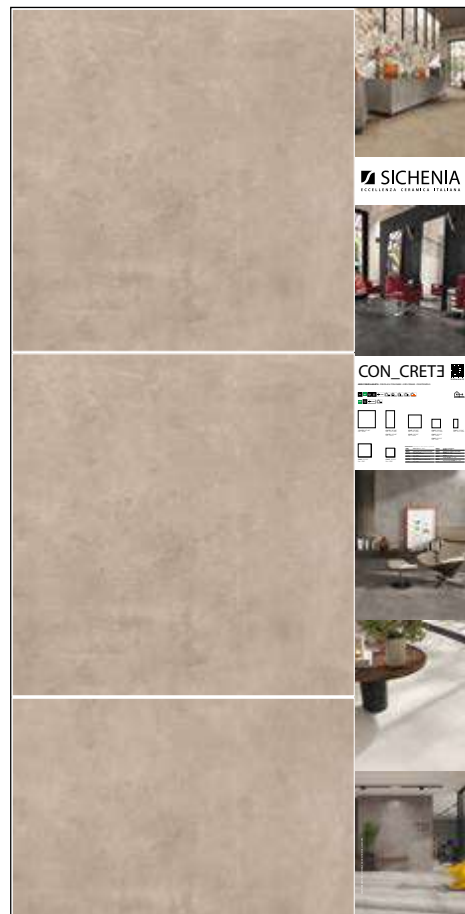

- CODICE **FLCNC51** Bianco 90x90 Ret-SATIN
- CODICE **FLCNC52** Beige 90x90 Ret-SATIN
- CODICE **FLCNC53** Cappuccino 90x90 Ret-SATIN
- CODICE **FLCNC54** Grigio Cenere 90x90 Ret-SATIN
- CODICE **FLCNC55** Grigio Basalto 90x90 Ret-SATIN
- CODICE **FLCNC56** Antracite 90x90 Ret-SATIN

PREZZO PRICE
118,00 EURO

- CODICE **FLCNC61** Bianco 90x90 Ret-SOFT GRIP

- CODICE **FLCNC63** Cappuccino 90x90 Ret-SOFT GRIP
- CODICE **FLCNC64** Grigio Cenere 90x90 Ret-SOFT GRIP
- CODICE **FLCNC65** Grigio Basalto 90x90 Ret-SOFT GRIP

PREZZO PRICE
120,00 EURO