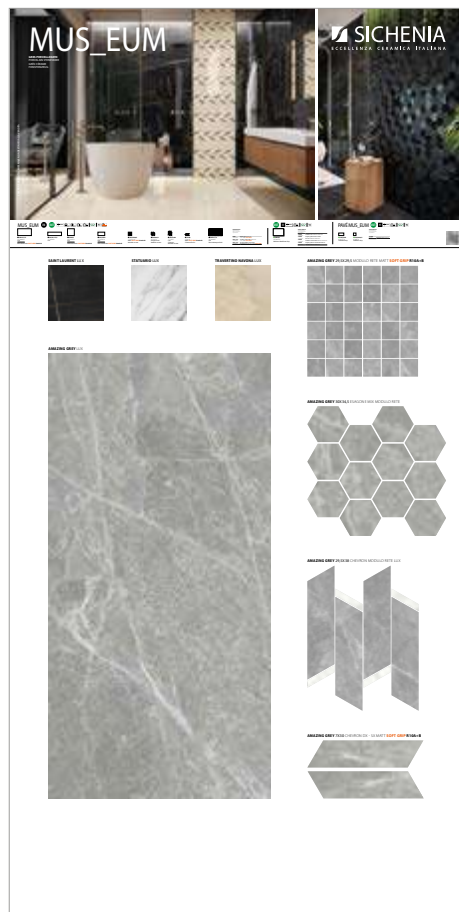

## 120X240

Pannelli in nobilitato campionati.  
Melamine sampled panels.

LARGHEZZA LENGTH	PROFONDITÀ WIDTH	ALTEZZA HEIGHT
120 CM	2,4 CM	240 CM

CODICE **FLEUM00**  
Sinottico

**PREZZO** PRICE  
116,00 EURO