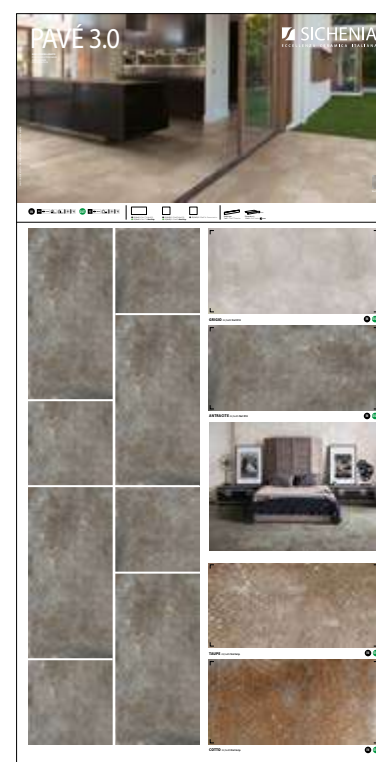

CODICE C1P3021 Grigio Nat - R10
CODICE C1P3022 Taupe Nat R10
CODICE C1P3023 Cotto Nat - R10
CODICE C1P3024 Antracite Nat - R10
PREZZO PRICE
86,00 EURO