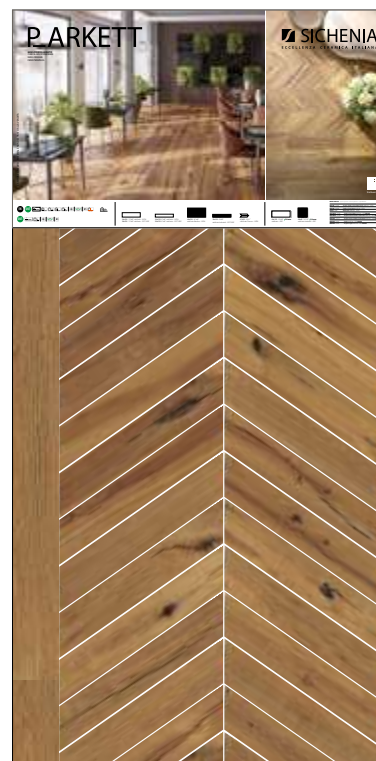

CODICE C1PRK61 Linz Chevron - 20x120
CODICE C1PRK62 Thun Chevron - 20x120
CODICE C1PRK63 Tirol Chevron - 20x120
CODICE C1PRK64 Graz Chevron - 20x120

PREZZO PRICE
91,00 EURO