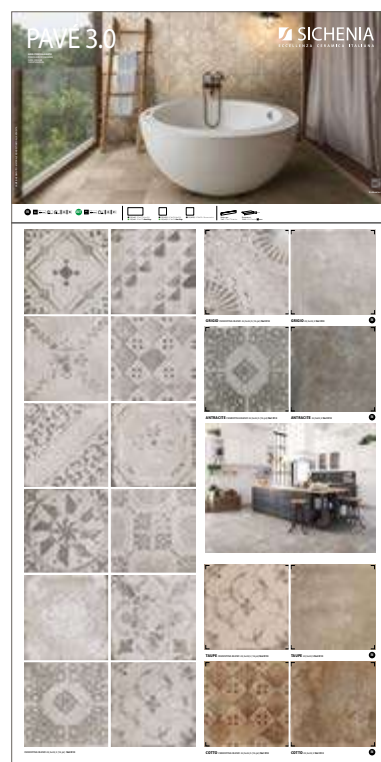

CODICE C1P3031 Dec Grigio Nat - R10
CODICE C1P3032 Dec Taupe Nat - R10
CODICE C1P3033 Dec Cotto Nat - R10
CODICE C1P3034 Dec Antracite Nat - R10
PREZZO PRICE
86,00 EURO