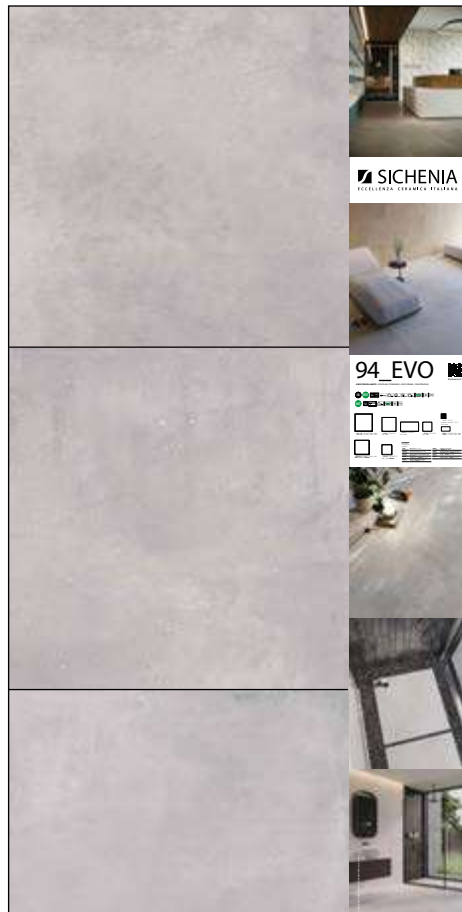

DIMENSIONI DIMENSIONS

PANNELLI PER ESPOSITORE 120X240

Pannelli in nobilitato campionati.
Melamine sampled panels.

LARGHEZZA LENGTH	PROFONDITÀ WIDTH	ALTEZZA HEIGHT
120 CM	2,4 CM	240 CM

- CODICE **FLEVO91** Bianco di Spagna 90x90
- CODICE **FLEVO92** Grigio Cromo 90x90
- CODICE **FLEVO93** Mica Perlata 90x90
- CODICE **FLEVO99** Nero Fumo 90x90

PREZZO PRICE
128,00 EURO