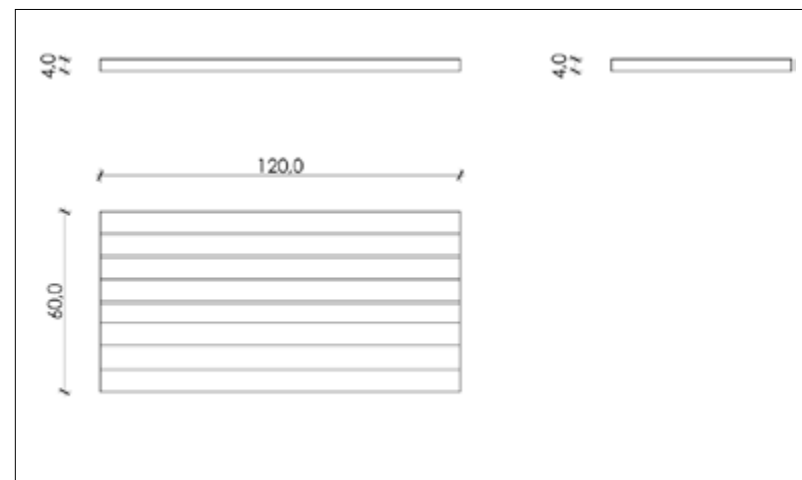

DIMENSIONI DIMENSIONS

BASE CULLA EASY 90

Culla generica Easy.
Generic cradle Easy.

LARGHEZZA LENGTH	PROFONDITÀ WIDTH	ALTEZZA HEIGHT	PREZZO PRICE
90 CM	60 CM	4 CM	48,00 EURO

CODICE BEAS090

DIMENSIONI DIMENSIONS

BASE CULLA EASY 120

Culla generica Easy.
Generic cradle Easy.

LARGHEZZA LENGTH	PROFONDITÀ WIDTH	ALTEZZA HEIGHT	PREZZO PRICE
120 CM	60 CM	4 CM	73,00 EURO

CODICE BEAS120