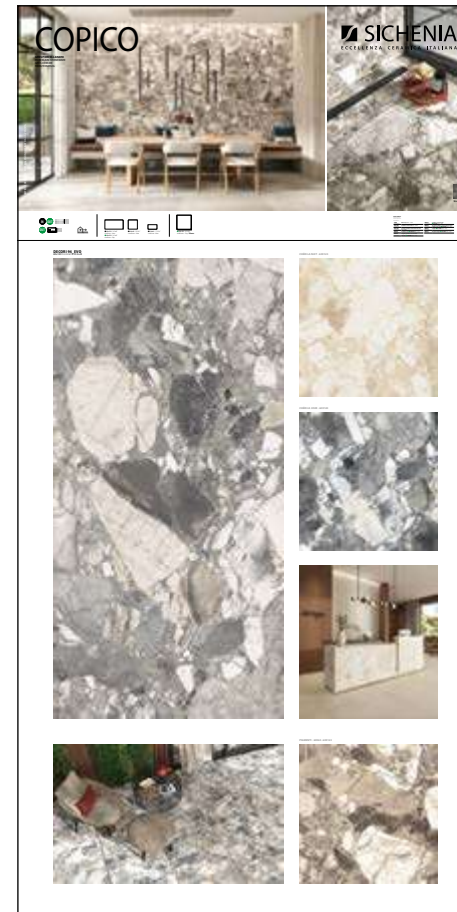

CODICE FLCPC00
Sinottico COPICO

PREZZO PRICE
121,00 EURO