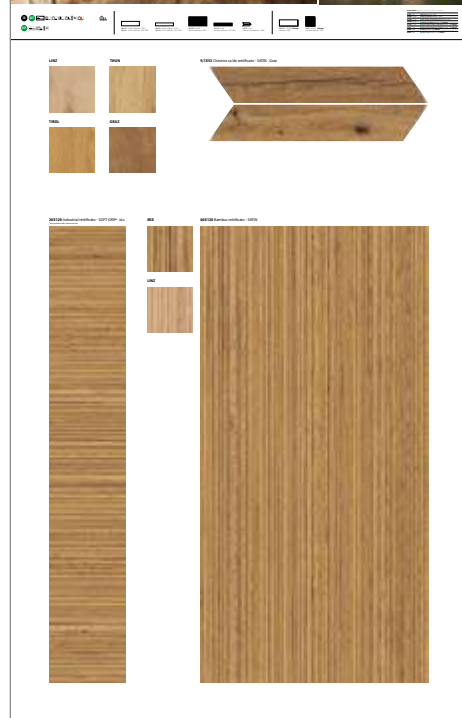

DIMENSIONI DIMENSIONS

PANNELLI PER ESPOSITORE
120X240

Pannelli in nobilitato campionati.
Melamine sampled panels.

LARGHEZZA LENGTH	PROFONDITÀ WIDTH	ALTEZZA HEIGHT
120 CM	2,4 CM	240 CM

CODICE FLPRK00 Sinottico

PREZZO PRICE
85,00 EURO

CODICE FLPRK10 Sinottico Decorì

PREZZO PRICE
109,00 EURO

CODICE FLPRK20 Sinottico Spessorati 20 mm

PREZZO PRICE
109,00 EURO