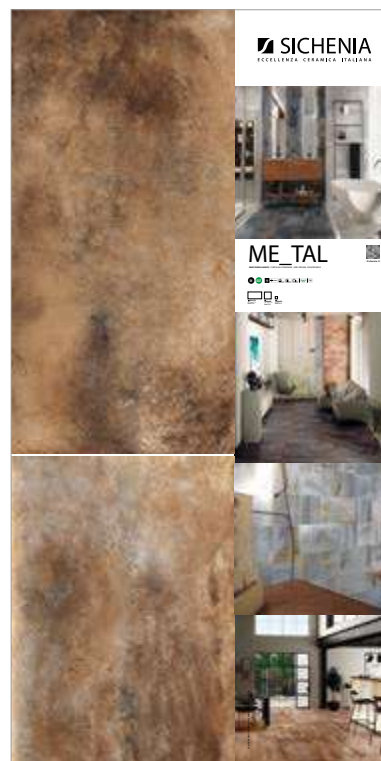

## PANNELLI PER ESPOSITORE 100X200

Pannelli in nobilitato campionati.  
Melamine sampled panels.

LARGHEZZA LENGTH	PROFONDITÀ WIDTH	ALTEZZA HEIGHT
100 CM	2 CM	200 CM

**CODICE C1MEL17**  
Dark Blue 60x120

**PREZZO PRICE**  
81,00 EURO