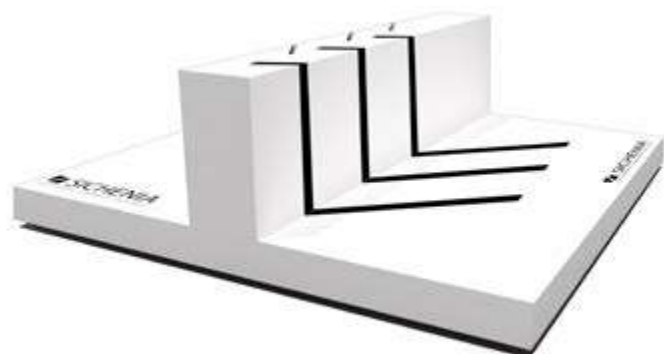

DIMENSIONI DIMENSIONS

BASE GENERICA EASY

Base laccata per appoggio di piastrelle sfuse.
Lacquered base for unpacked tiles.

LARGHEZZA LENGTH	PROFONDITÀ WIDTH	ALTEZZA HEIGHT	PREZZO PRICE
60 CM	60 CM	19 CM	50,00 EURO

CODICE **BELE180**