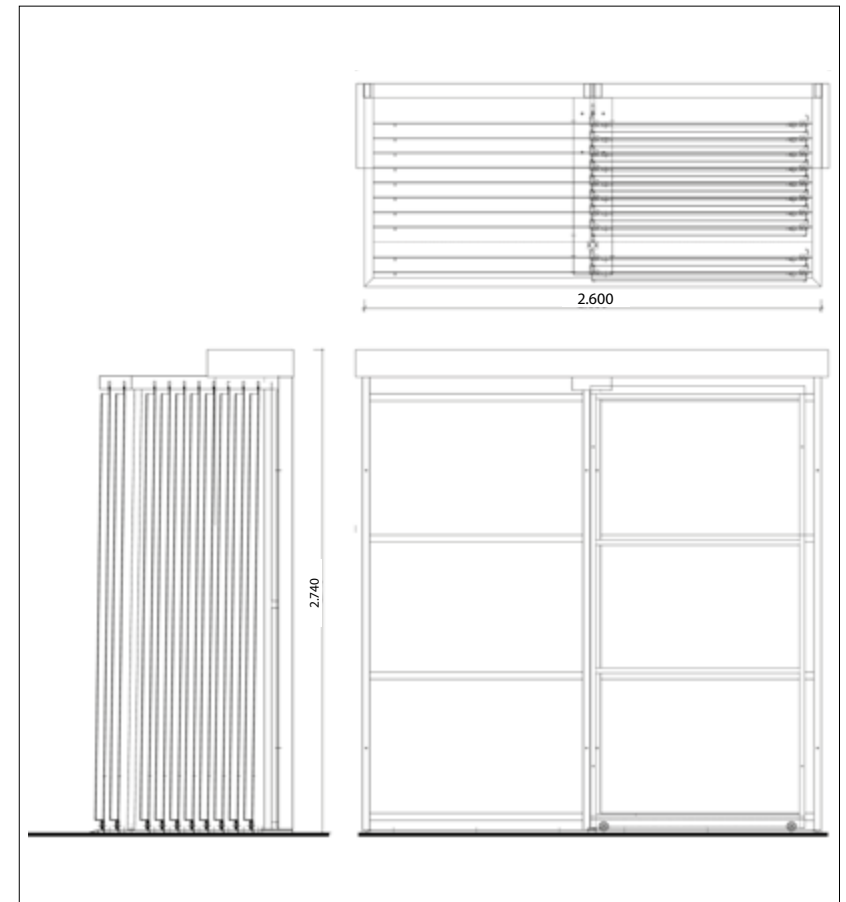

DIMENSIONI DIMENSIONS

ESPOSITORE SCORREVOLE 120X240

Espositore 12 pannelli scorrevoli 120x240.
* Pannelli inclusi. Richiede fissaggio a Parete.
12 sliding panels 120x240 display.
* Panels are included. Requires wall fastening.

LARGHEZZA LENGTH	PROFONDITÀ WIDTH	ALTEZZA HEIGHT	PREZZO PRICE
260 CM	116 CM	274 CM	3350 EURO *

CODICE **FLOW12P/1**