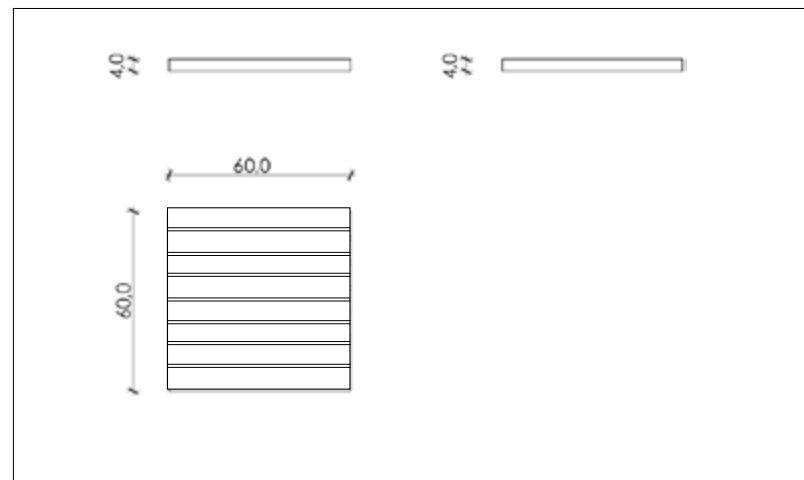

### DIMENSIONI DIMENSIONS

LARGHEZZA LENGTH	PROFONDITÀ WIDTH	ALTEZZA HEIGHT	PREZZO PRICE
45 CM	31 CM	4 CM	15,00 EURO

CODICE BEAS045

### DIMENSIONI DIMENSIONS

LARGHEZZA LENGTH	PROFONDITÀ WIDTH	ALTEZZA HEIGHT	PREZZO PRICE
60 CM	60 CM	4 CM	41,00 EURO

CODICE BEAS060

**DIMENSIONI** DIMENSIONS**BASE CULLA EASY 90**Culla generica Easy.  
Generic cradle Easy.