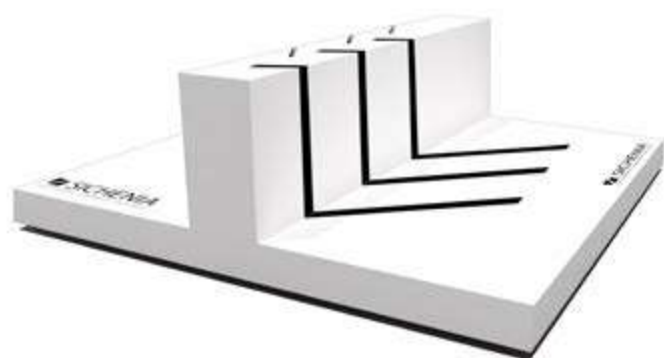

DIMENSIONI DIMENSIONS

BASE GENERICA EASY

Base laccata per appoggio di piastrelle sfuse.
Lacquered base for unpacked tiles.

LARGHEZZA LENGTH	PROFONDITÀ WIDTH	ALTEZZA HEIGHT	PREZZO PRICE
60 CM	60 CM	15 CM	50,00 EURO