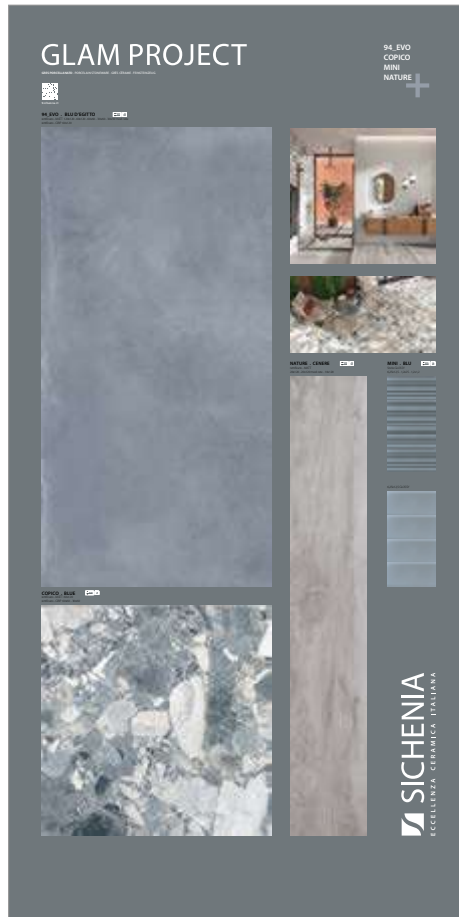

# PANNELLI PER ESPOSITORE 120X240

Pannelli in nobilitato campionati.  
Melamine sampled panels.

**DIMENSIONI** DIMENSIONS

LARGHEZZA LENGTH	PROFONDITÀ WIDTH	ALTEZZA HEIGHT
120 CM	2,4 CM	240 CM

**CODICE FLGLM05** Sinottico Blu