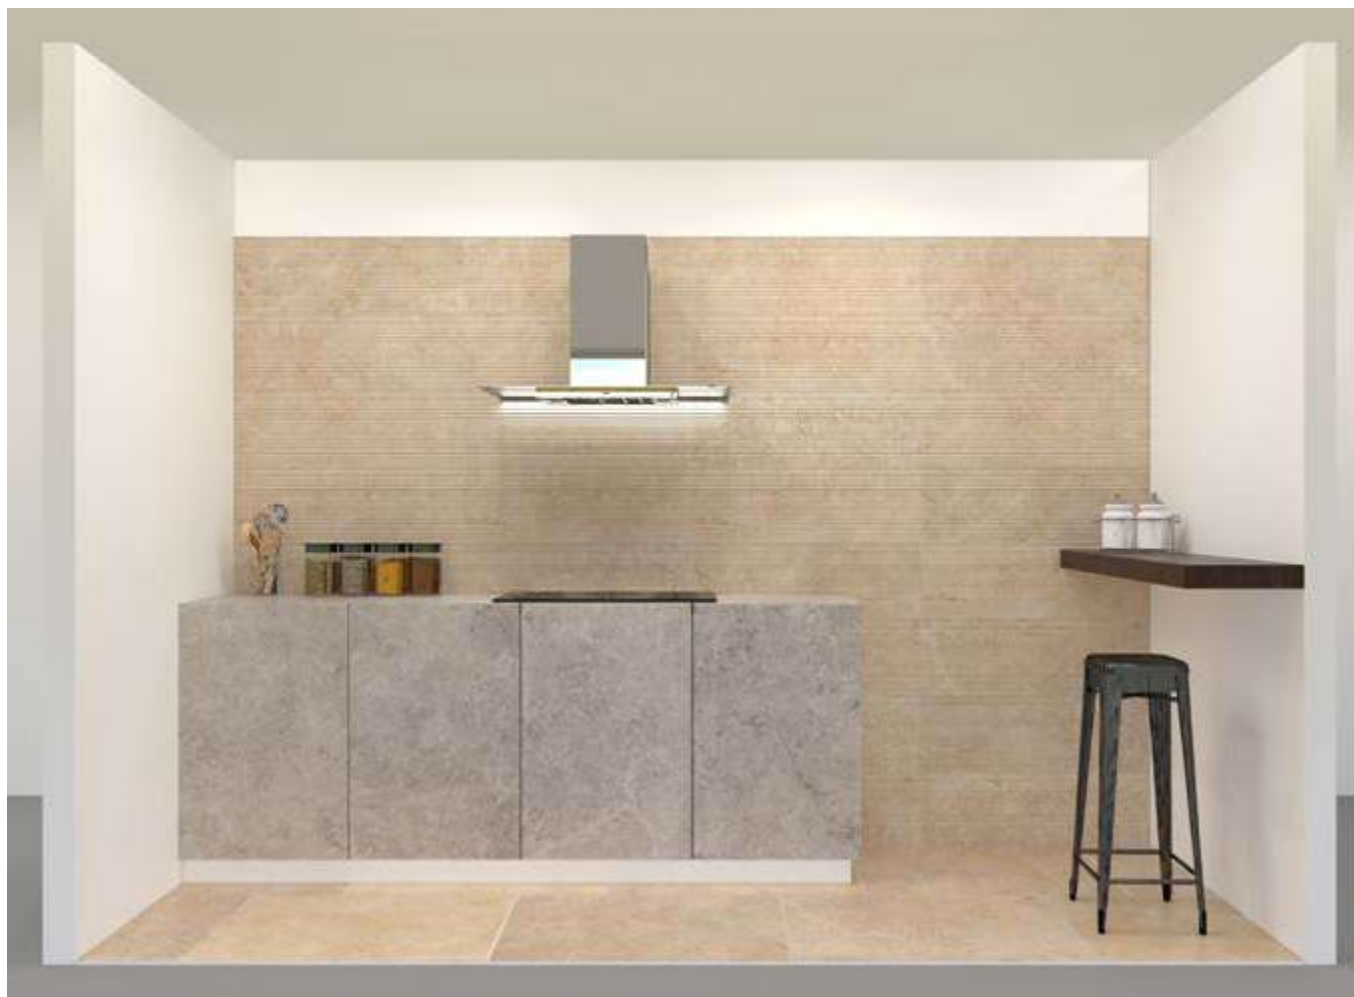

Amboise 60x60  
Grigio Ret Soft-Grip

**MATERIALE / FURNITURE:**

 Silvis 20x120  
Mogano Ret-R10

 Amboise 30x90  
Bianco Ret-Lappato

 Pavé Wall 30.90 - 30x90  
Bianco Ret - Ribbed

**MATERIALE / FURNITURE:**