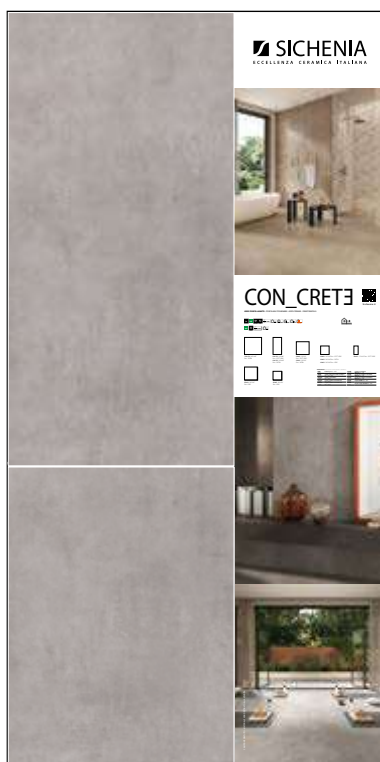

PANNELLI PER ESPOSITORE 100X200

Pannelli in nobilitato campionati.
Melamine sampled panels.

LARGHEZZA LENGTH	PROFONDITÀ WIDTH	ALTEZZA HEIGHT
100 CM	2 CM	200 CM

CODICE C1CNC31 Bianco 60x120 Ret-SATIN
CODICE C1CNC32 Beige 60x120 Ret-SATIN
CODICE C1CNC33 Cappuccino 60x120 Ret-SATIN
CODICE C1CNC34 Grigio Cenere 60x120 Ret-SATIN
CODICE C1CNC35 Grigio Basalto 60x120 Ret-SATIN
CODICE C1CNC36 Antracite 60x120 Ret-SATIN

PREZZO PRICE
97,00 EURO

CODICE C1CNC41 Bianco 60x120 Ret-SOFT GRIP
CODICE C1CNC42 Beige 60x120 Ret-SOFT GRIP
CODICE C1CNC43 Cappuccino 60x120 Ret-SOFT GRIP
CODICE C1CNC44 Grigio Cenere 60x120 Ret-SOFT GRIP
CODICE C1CNC45 Grigio Basalto 60x120 Ret-SOFT GRIP
CODICE C1CNC46 Antracite 60x120 Ret-SOFT GRIP

PREZZO PRICE
98,00 EURO