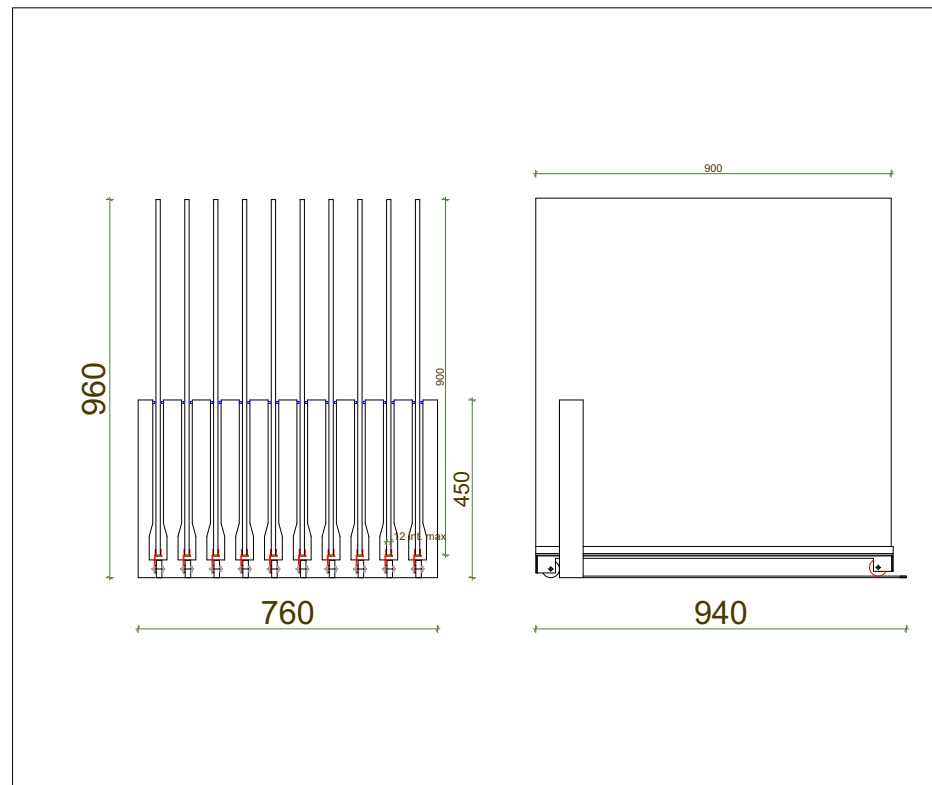

DIMENSIONI DIMENSIONS

LARGHEZZA LENGTH	PROFONDITÀ WIDTH	ALTEZZA HEIGHT	PREZZO PRICE
60 CM	60 CM	19 CM	50,00 EURO

CODICE **BELE180**

DIMENSIONI DIMENSIONS

REVERSO 90X90

Espositore composto da 5 telai in metallo estraibili dotati di cornice interna girevole di 180° (Nr. 10 alloggi). *Pezzi non inclusi.

Exhibitor made by 5 removable metal frame with inner border that can rotate 180° (10 spaces). *Pieces not included.

LARGHEZZA LENGTH	PROFONDITÀ WIDTH	ALTEZZA HEIGHT	PREZZO PRICE
66 CM	127 CM	120 CM	1030,00 EURO *

CODICE **MLINEXL**

DIMENSIONI DIMENSIONS

ESTRAIBILE 90X90

Espositore composto da 10 telai in metallo estraibili monofacciali. I carrelli sono estraibili per permettere di mostrare la lastra a terra e poi riportarla nell'espositore. *Pezzi non inclusi.

CODICE **MLE9090**

DIMENSIONI DIMENSIONS

ESTRAIBILE 60X120 BIFACCIALE

Espositore composto da 10 telai in metallo estraibili bifacciali, contiene fino a 20 lastre. I carrelli sono estraibili per permettere di mostrare le lastre a terra e poi riportarli nell'espositore. *Pezzi non inclusi.