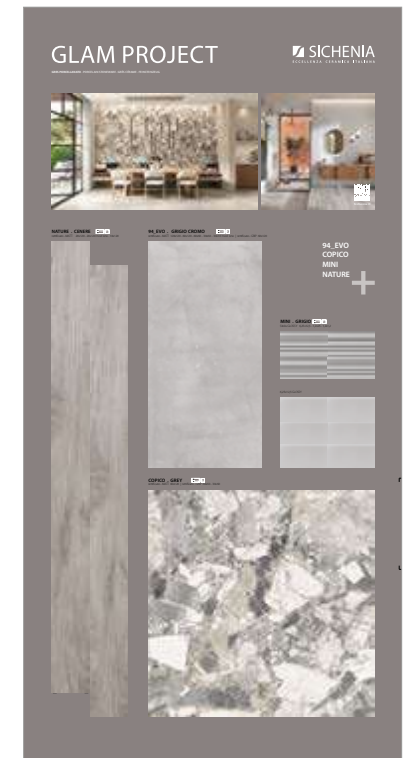

CODICE C1GLM04
Sinottico Grigio

PREZZO PRICE
90,00 EURO