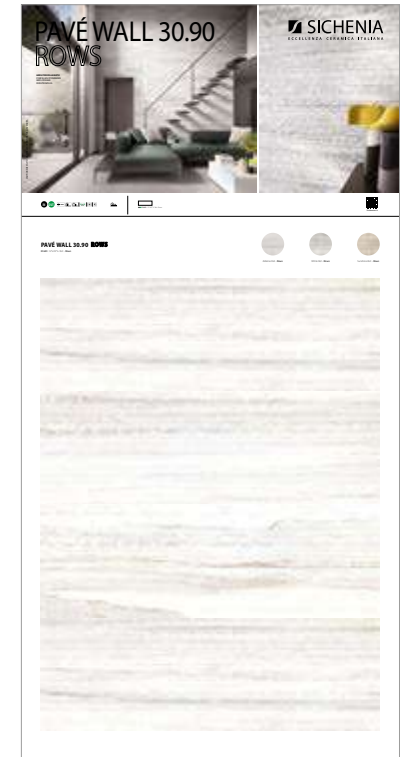

CODICE C1P3991 Zebrino
CODICE C1P3992 White
CODICE C1P3993 Sunshine
Pannelli Pavé Wall 30.90 Ret - Rows
PREZZO PRICE
56,00 EURO