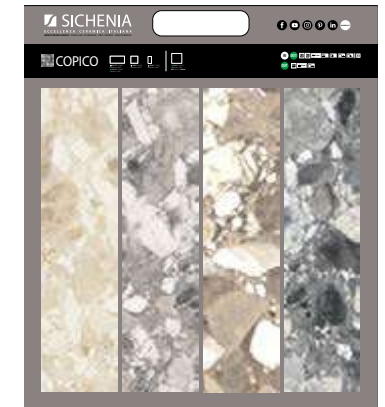

CARTELLA MDF

LARGHEZZA LENGTH	ALTEZZA HEIGHT
70 CM	80 CM