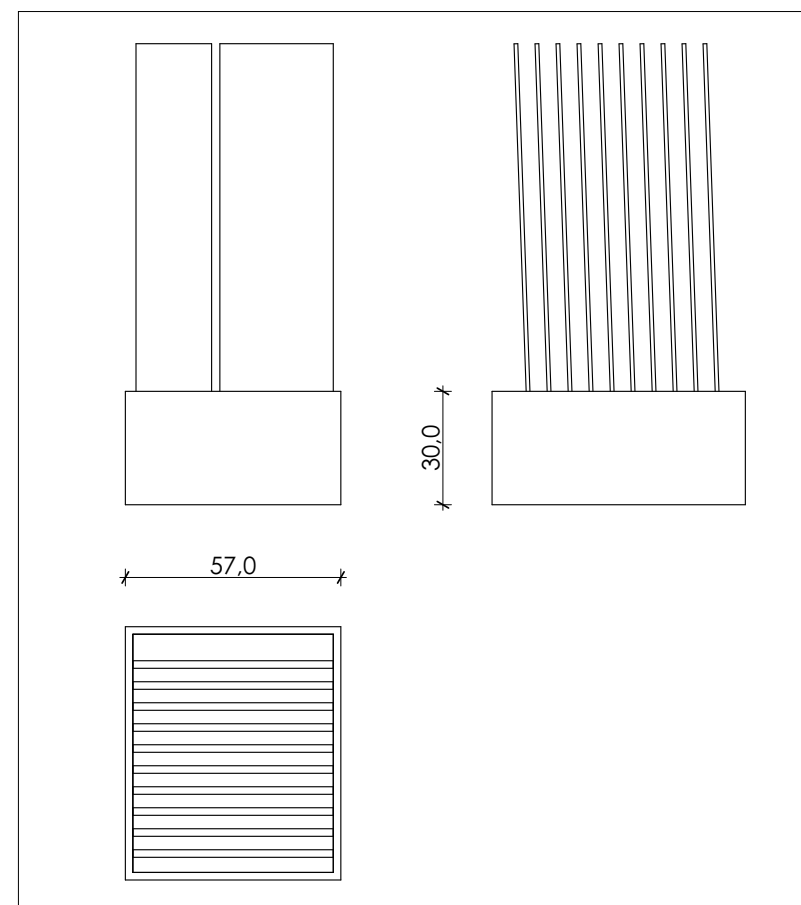

DIMENSIONI DIMENSIONS

CUBO LEGNI

Base laccata per appoggio di piastrelle (10 alloggi).

Lacquered base for tiles (10 spaces).

LARGHEZZA LENGTH	PROFONDITÀ WIDTH	ALTEZZA HEIGHT	PREZZO PRICE
57 CM	67 CM	30 CM	100,00 EURO

CODICE CUBOLEO