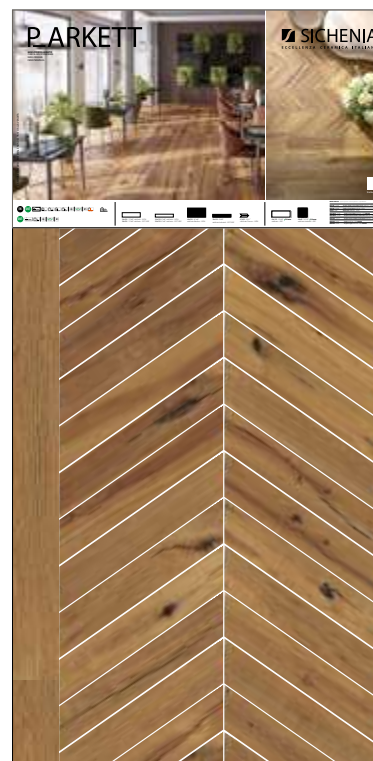

CODICE C1PRK61 Linz Chevron - 20x120
CODICE C1PRK62 Thun Chevron - 20x120
CODICE C1PRK63 Tirol Chevron - 20x120
CODICE C1PRK64 Graz Chevron - 20x120

PREZZO PRICE
91,00 EURO