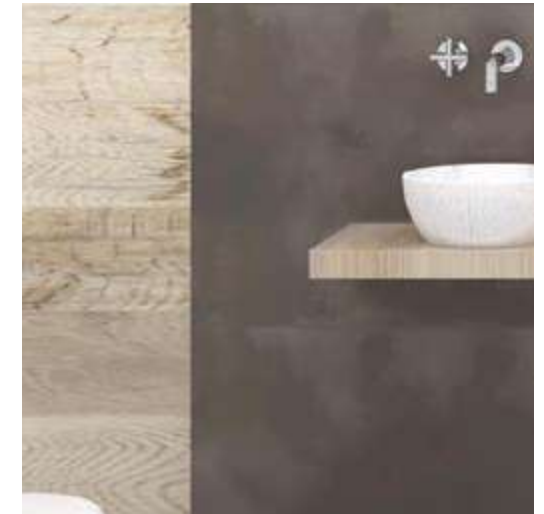

MATERIALE / FURNITURE:

94_EVO - 60x120
Terra Arabica . Ret - Matt

Sher_wood - 20x120
Beige . Ret - Matt