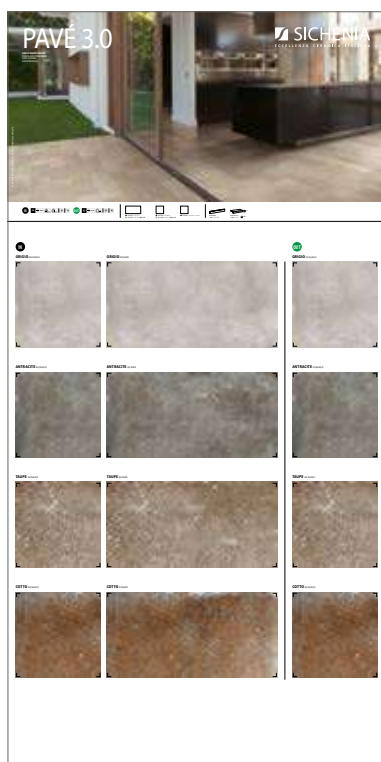

PANNELLI PER ESPOSITORE

100X200

Pannelli in nobilitato campionati.
Melamine sampled panels.

DIMENSIONI DIMENSIONS

LARGHEZZA LENGTH	PROFONDITÀ WIDTH	ALTEZZA HEIGHT
100 CM	2 CM	200 CM

CODICE C1P3000
Sinottico Fondi
PREZZO PRICE
66,56 EURO