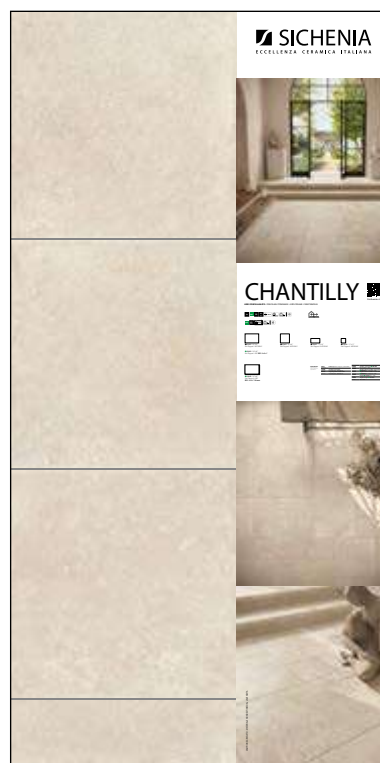

CODICE C1CHN21 Blanc Ret Chipped-NATURALE 60x60
CODICE C1CHN22 Crème Ret Chipped-NATURALE 60x60
CODICE C1CHN23 Beige Ret Chipped-NATURALE 60x60

PREZZO PRICE
94,00 EURO