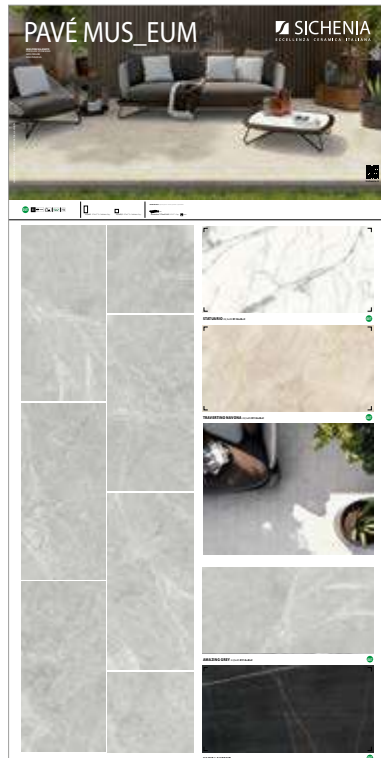

Pannelli in nobilitato campionati.
Melamine sampled panels.

DIMENSIONI DIMENSIONS

LARGHEZZA LENGTH	PROFONDITÀ WIDTH	ALTEZZA HEIGHT
100 CM	2 CM	200 CM

- CODICE **C1EUM21** Statuario
- CODICE **C1EUM22** Travertino Navona
- CODICE **C1EUM23** Amazing Grey
- CODICE **C1EUM24** Saint Laurent