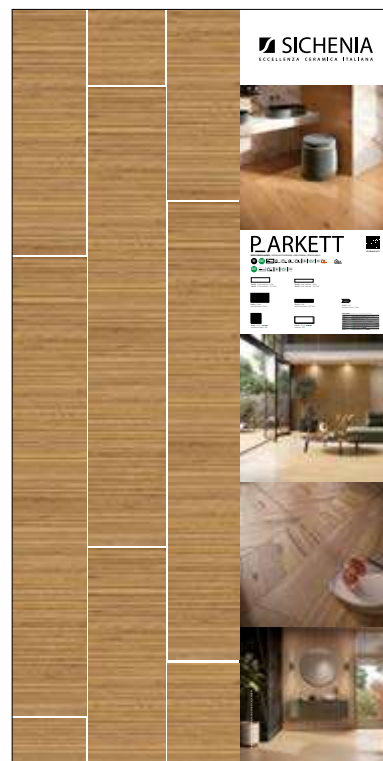

CODICE C1PRK52 Mix Industrial 20x120

PREZZO PRICE
91,00 EURO