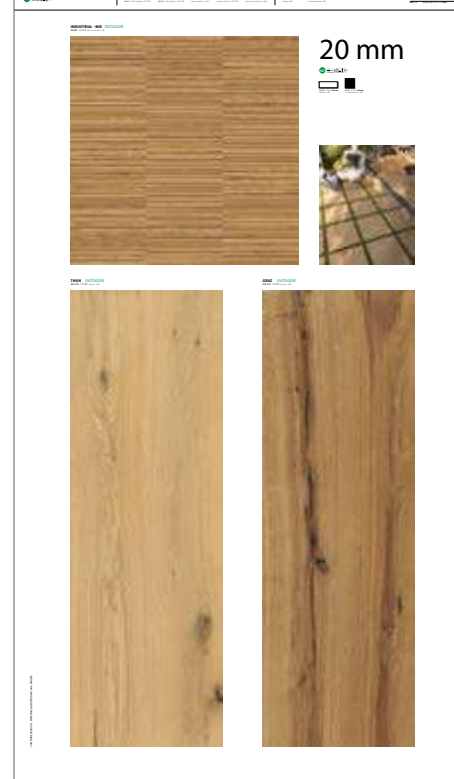

DIMENSIONI DIMENSIONS

PANNELLI PER ESPOSITORE
120X240

Pannelli in nobilitato campionati.
Melamine sampled panels.

LARGHEZZA LENGTH	PROFONDITÀ WIDTH	ALTEZZA HEIGHT
120 CM	2,4 CM	240 CM

CODICE FLPRK00 Sinottico

PREZZO PRICE
85,00 EURO

CODICE FLPRK10 Sinottico Decorì

PREZZO PRICE
109,00 EURO

CODICE FLPRK20 Sinottico Spessorati 20 mm

PREZZO PRICE
109,00 EURO