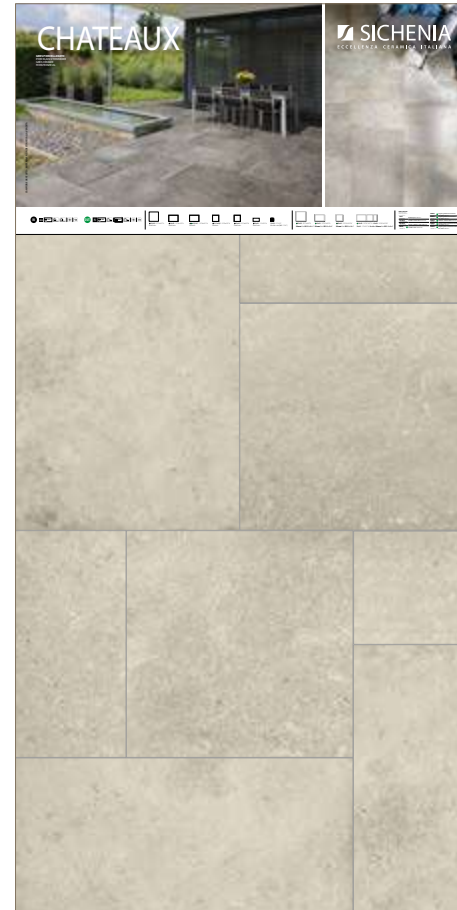

CODICE FLCHT15 Bianco Ret Multifornato
CODICE FLCHT12 Taupe Ret Multifornato
CODICE FLCHT13 Cotto Ret Multifornato
CODICE FLCHT14 Antracite Multifornato

PREZZO PRICE
119,00 EURO