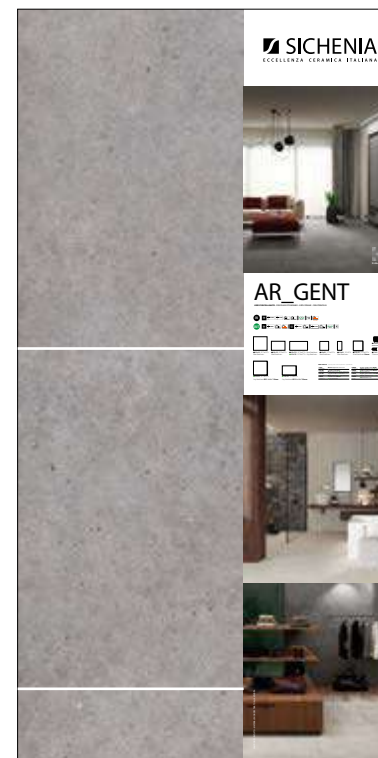

CODICE C1ARG12 Cream Matt 60x90
CODICE C1ARG13 Greige Matt 60x90
CODICE C1ARG11 Ash Matt 60x90
CODICE C1ARG14 Dark Matt 60x90

PREZZO PRICE
96,00 EURO