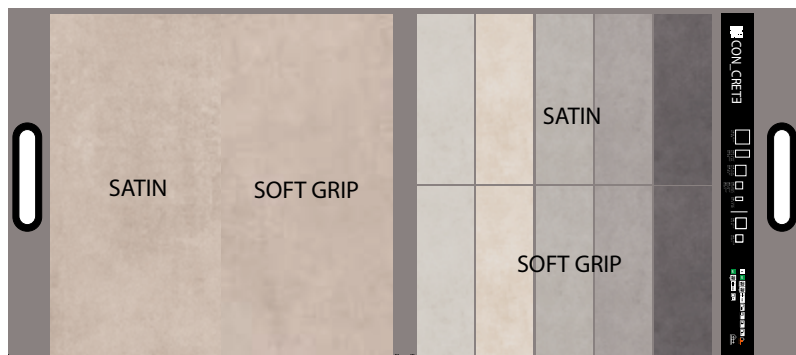

VALIGIA AGENTI

LARGHEZZA LENGTH	ALTEZZA HEIGHT
65 CM	65 CM

CODICE CVACNC1 Satin/Soft Grip

PREZZO PRICE
42,00 EURO