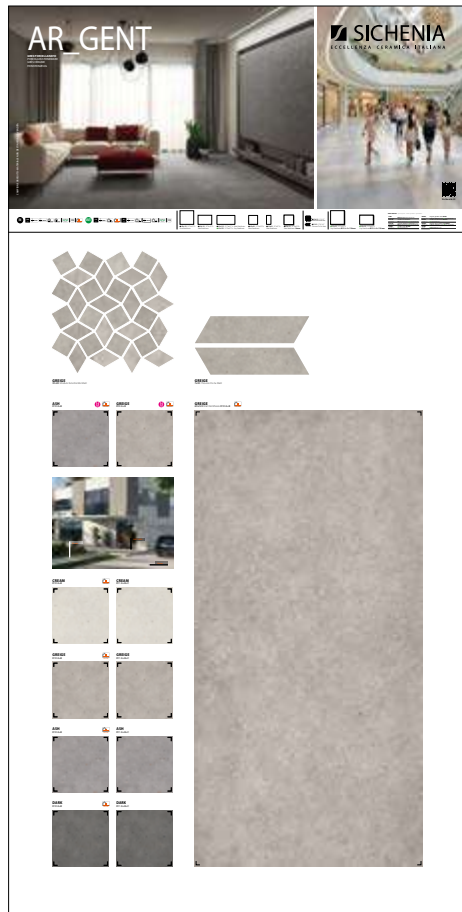

DIMENSIONI DIMENSIONS

PANNELLI PER ESPOSITORE

120X240

Pannelli in nobilitato campionati.
Melamine sampled panels.

LARGHEZZA LENGTH	PROFONDITÀ WIDTH	ALTEZZA HEIGHT
120 CM	2,4 CM	240 CM

CODICE FLARG00
Sinottico

PREZZO PRICE
114,00 EURO