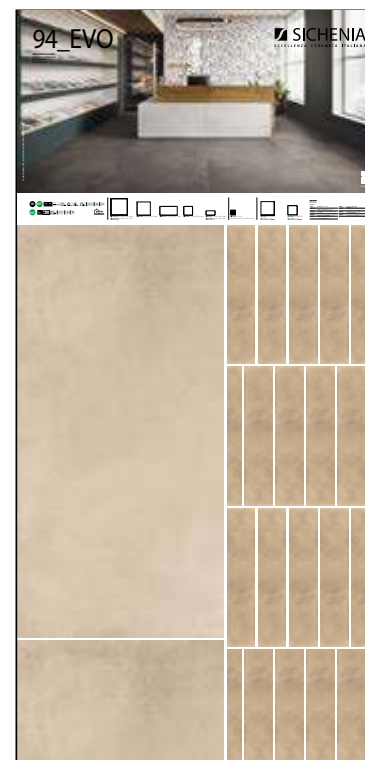

- CODICE **C1PS761** Bianco di Spagna 60x120 + Bianco Brick PS7
- CODICE **C1PS762** Grigio Cromo 60x120 + Bianco Brick PS7
- CODICE **C1PS764** Terra d'Umbria 60x120 + Rosa Brick PS7
- CODICE **C1PS765** Ocra del Morocco 60x120 + Ocra Brick PS7
- CODICE **C1PS766** Verde di Nicosia 60x120 + Verde Brick PS7
- CODICE **C1PS768** Blu d'Egitto 60x120 + Blu Brick PS7
- CODICE **C1PS769** Nero Fumo 60x120 + Nero Brick PS7

PREZZO PRICE
107,00 EURO