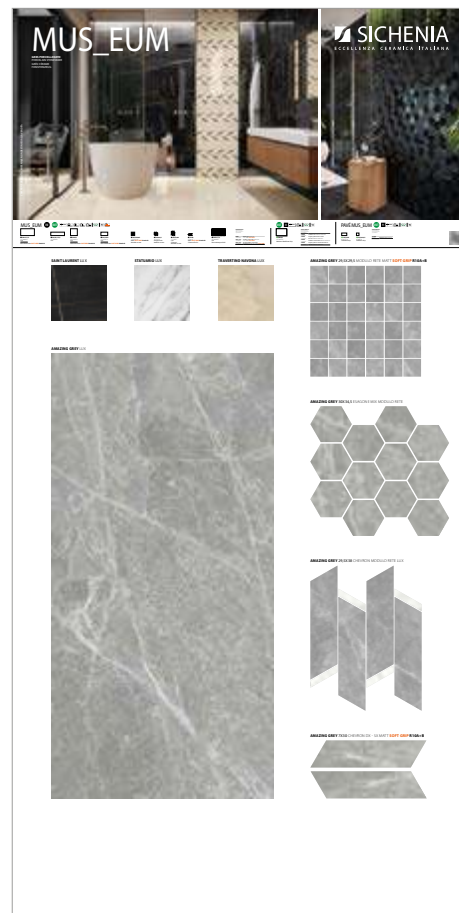

DIMENSIONI DIMENSIONS

PANNELLI PER ESPOSITORE

120X240

Pannelli in nobilitato campionati.
Melamine sampled panels.

LARGHEZZA LENGTH	PROFONDITÀ WIDTH	ALTEZZA HEIGHT
120 CM	2,4 CM	240 CM

CODICE **FLEUM00**
Sinottico

PREZZO PRICE
116,00 EURO

CODICE **FLEUM20** Trav. Navona Fondi Lux +Decori
CODICE **FLEUM30** Amazing Grey Fondi Lux +Decori
CODICE **FLEUM40** Saint Laurent Fondi Lux +Decori
CODICE **FLEUM50** Statuario Fondi Lux+Decori

PREZZO PRICE
125,00 EURO

CODICE **FLEUM01** Statuario Lux 59x117,5
CODICE **FLEUM02** Travertino Navona Lux 59x117,5
CODICE **FLEUM03** Amazing Grey Lux 59x117,5
CODICE **FLEUM04** Saint Laurent Lux 59x117,5

PREZZO PRICE
127,00 EURO