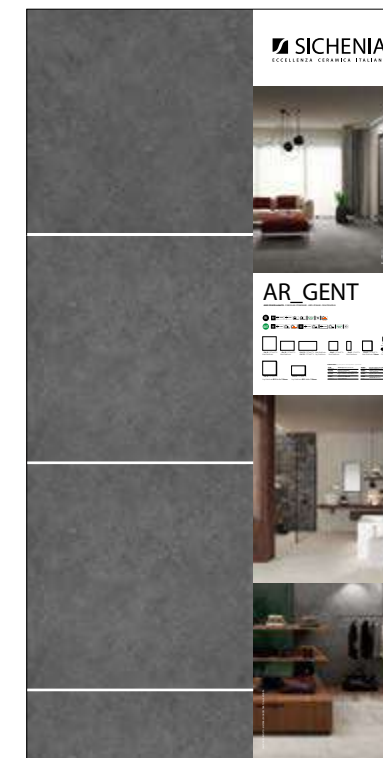

CODICE C1ARG32 Cream Matt 60x60
CODICE C1ARG33 Greige Matt 60x60
CODICE C1ARG31 Ash Matt 60x60
CODICE C1ARG34 Dark Matt 60x60

PREZZO PRICE
96,00 EURO