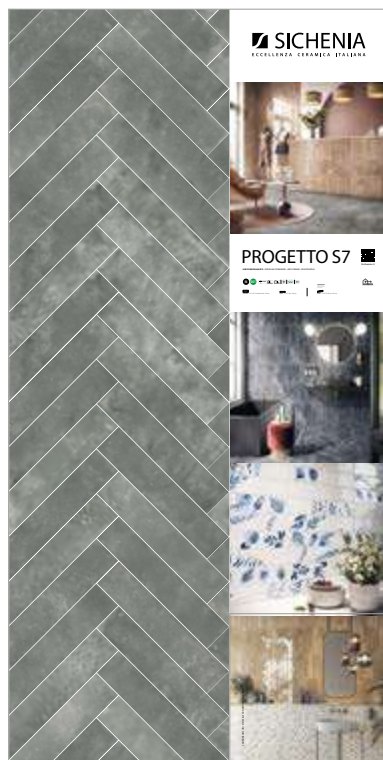

Pannelli in nobilitato campionati.
Melamine sampled panels.

LARGHEZZA LENGTH	PROFONDITÀ WIDTH	ALTEZZA HEIGHT
100 CM	2 CM	200 CM

CODICE **C1PS781** Bianco
CODICE **C1PS782** Grigio
CODICE **C1PS784** Rosa
CODICE **C1PS785** Ocra