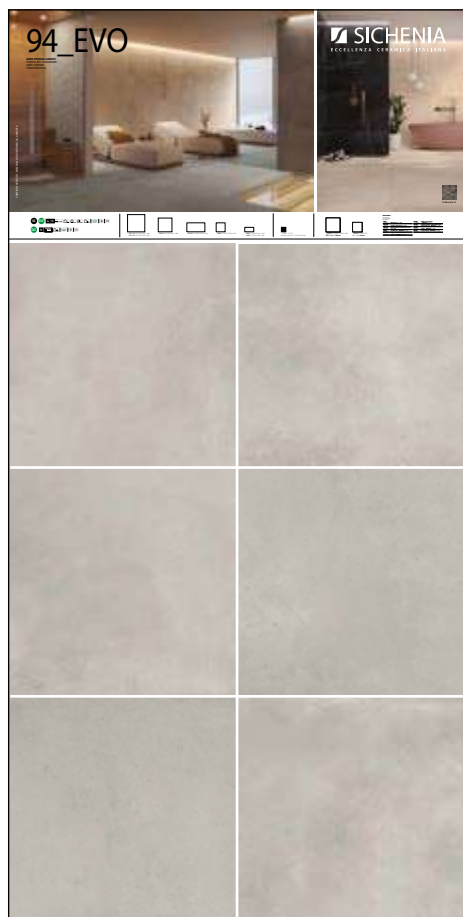

DIMENSIONI DIMENSIONS

PANNELLI PER ESPOSITORE 120X240

Pannelli in nobilitato campionati.
Melamine sampled panels.

LARGHEZZA LENGTH	PROFONDITÀ WIDTH	ALTEZZA HEIGHT
120 CM	2,4 CM	240 CM

- CODICE **FLEVO31** Bianco di Spagna 60x60
- CODICE **FLEVO32** Grigio Cromo 60x60
- CODICE **FLEVO33** Mica Perlata 60x60
- CODICE **FLEVO34** Terra d'Umbria 60x60
- CODICE **FLEVO35** Ocra del Morocco 60x60
- CODICE **FLEVO36** Verde Nicosia 60x60
- CODICE **FLEVO37** Terra Arabica 60x60
- CODICE **FLEVO38** Blu d'Egitto 60x60
- CODICE **FLEVO39** Nero Fumo 60x60
- CODICE **FLEVO3A** Terra di Vicenza 60x60

PREZZO PRICE
114,00 EURO