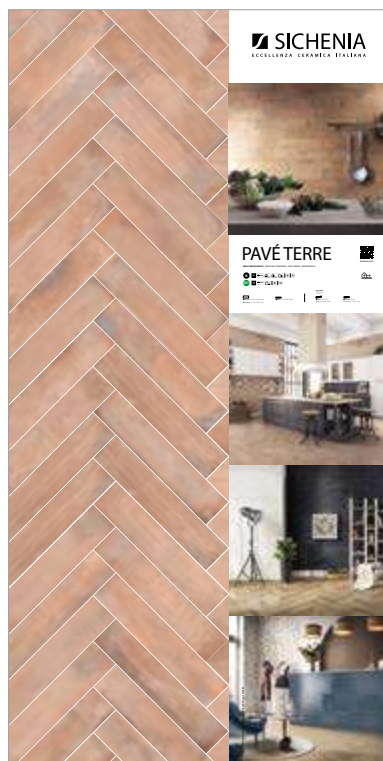

PREZZO PRICE
84,00 EURO

CODICE **C1PVT00**
Sinottico 8x41

PREZZO PRICE
87,00 EURO

PANNELLI PER ESPOSITORE 100X200

Pannelli in nobilitato campionati.
Melamine sampled panels.

DIMENSIONI DIMENSIONS

LARGHEZZA LENGTH	PROFONDITÀ WIDTH	ALTEZZA HEIGHT
100 CM	2 CM	200 CM