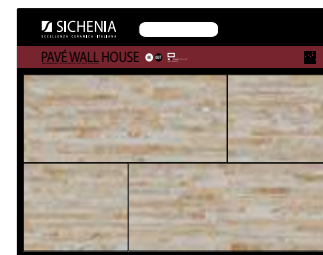

BASE CONTENITORE MDF - 12 ALVEOLI

per MDF neri 65x47,5 cm

CODICE BASMDFW

PREZZO PRICE
53,00 EURO

DIMENSIONI DIMENSIONS

LARGHEZZA LENGTH	ALTEZZA HEIGHT	PREZZO PRICE
65 CM	47,5 CM	14,00 EURO

CARTELLA MDF

CODICE MDPV815 Sabbia 16,5x41
CODICE MDPV816 Muschio 16,5x41
CODICE MDPV817 Cenere 16,5x41
CODICE MDPV818 Grafite 16,5x41
CODICE MDPV819 Bianco 16,5x41