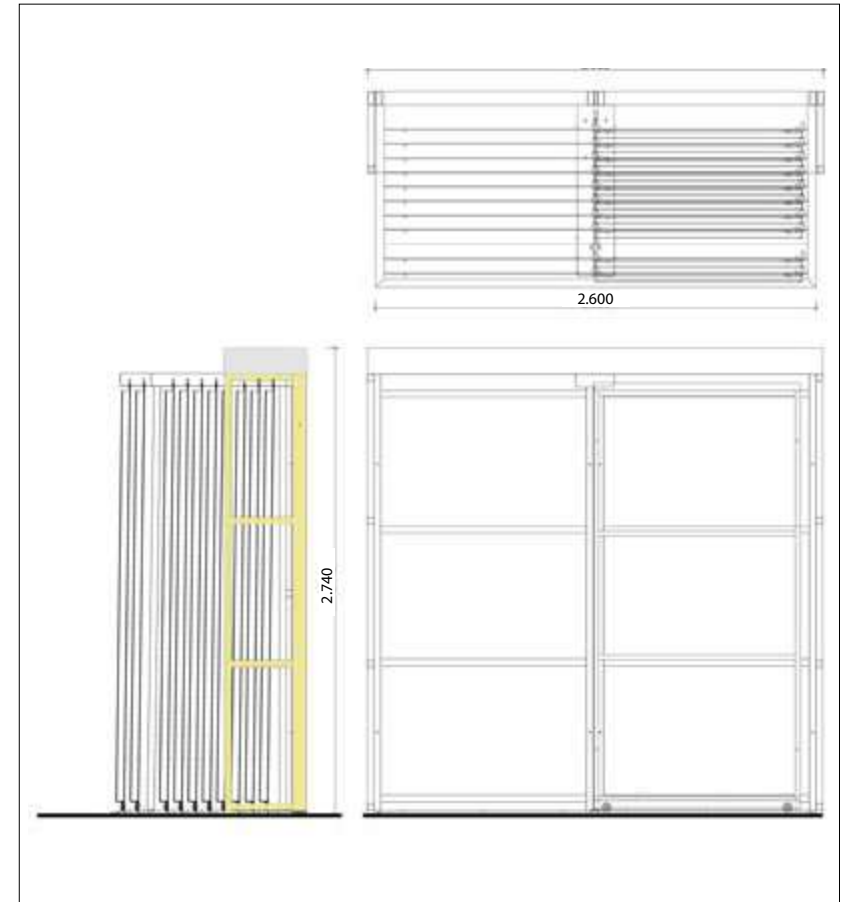

DIMENSIONI DIMENSIONS

KIT AUTOPORTANTE

Kit sostegno. Rende l'espositore AUTOPORTANTE.

SELF-SUPPORTING element, it makes the exhibitor free standing

PREZZO

PRICE

150 EURO

CODICE **FLOWKIT**