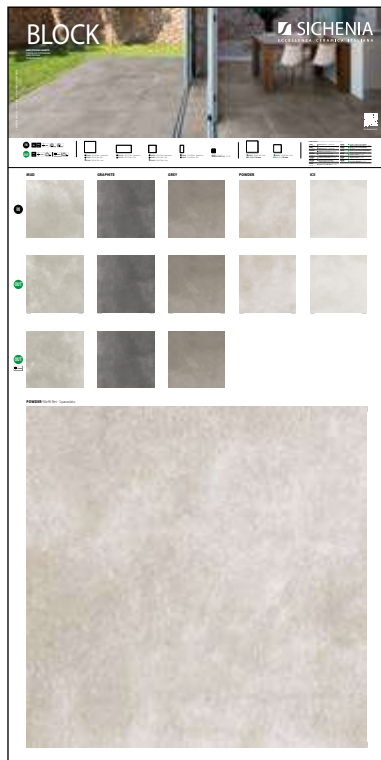

PANNELLI PER ESPOSITORE 100X200

Pannelli in nobilitato campionati.
Melamine sampled panels.

LARGHEZZA LENGTH	PROFONDITÀ WIDTH	ALTEZZA HEIGHT
100 CM	2 CM	200 CM

CODICE C1BL000
Sinottico

PREZZO PRICE
109,00 EURO