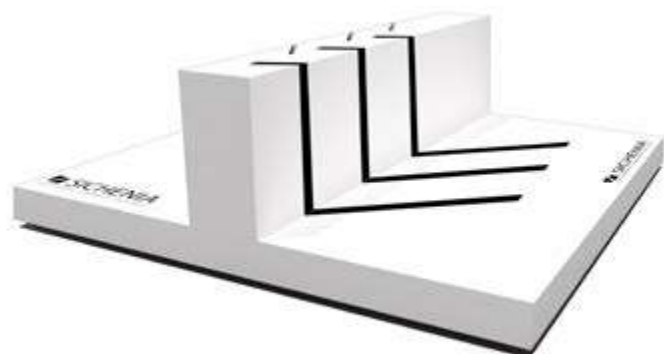

LARGHEZZA LENGTH	PROFONDITÀ WIDTH	ALTEZZA HEIGHT	PREZZO PRICE
57 CM	67 CM	30 CM	100,00 EURO

CODICE CUBOLEO

BASE GENERICA EASY

Base laccata per appoggio di piastrelle sfuse.
Lacquered base for unpacked tiles.

DIMENSIONI DIMENSIONS

LARGHEZZA LENGTH	PROFONDITÀ WIDTH	ALTEZZA HEIGHT	PREZZO PRICE
60 CM	60 CM	19 CM	50,00 EURO

CODICE **BELE180**

DIMENSIONI DIMENSIONS

REVERSO 90X90

Espositore composto da 5 telai in metallo estraibili dotati di cornice interna girevole di 180° (Nr. 10 alloggi). *Pezzi non inclusi.

CODICE **MLINEXL**

DIMENSIONI DIMENSIONS

ESTRAIBILE 90X90

Espositore composto da 10 telai in metallo estraibili monofacciali. I carrelli sono estraibili per permettere di mostrare la lastra a terra e poi riportarla nell'espositore. *Pezzi non inclusi.

CODICE **MLE9090**

DIMENSIONI DIMENSIONS

ESTRAIBILE 60X120 BIFACCIALE

Espositore composto da 10 telai in metallo estraibili bifacciali, contiene fino a 20 lastre. I carrelli sono estraibili per permettere di mostrare le lastre a terra e poi riportarli nell'espositore. *Pezzi non inclusi.