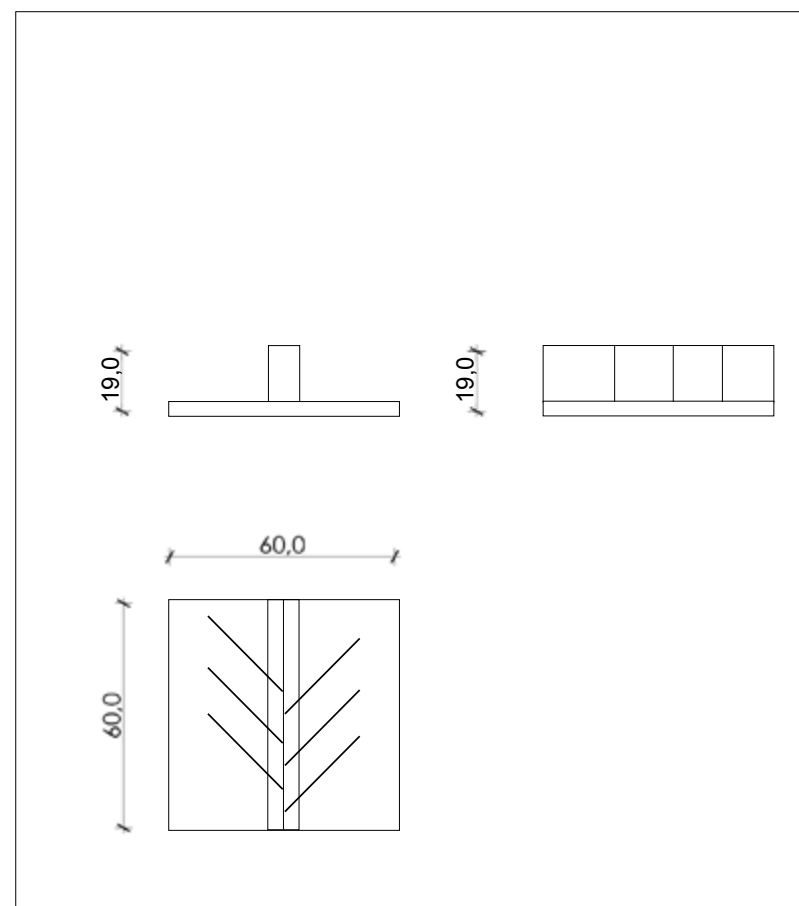

DIMENSIONI DIMENSIONS

LARGHEZZA LENGTH	PROFONDITÀ WIDTH	ALTEZZA HEIGHT	PREZZO PRICE
60 CM	60 CM	19 CM	50,00 EURO

CODICE **BELE180**

DIMENSIONI DIMENSIONS

REVERSO 90X90

Espositore composto da 5 telai in metallo estraibili dotati di cornice interna girevole di 180° (Nr. 10 alloggi). *Pezzi non inclusi.