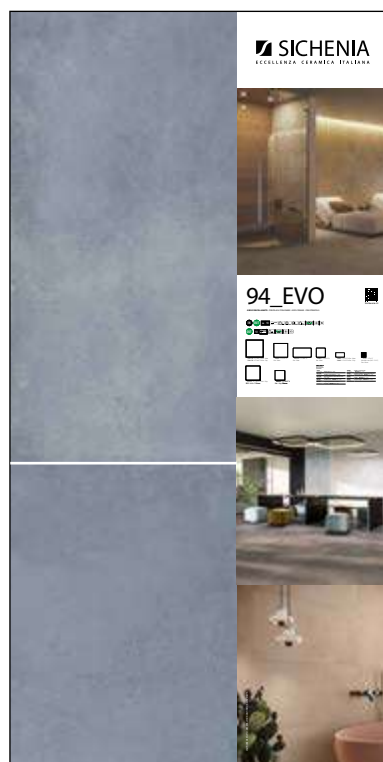

PREZZO PRICE
124,00 EURO

PANNELLI PER ESPOSITORE 100X200

Pannelli in nobilitato campionati.
Melamine sampled panels.

LARGHEZZA LENGTH	PROFONDITÀ WIDTH	ALTEZZA HEIGHT
100 CM	2 CM	200 CM

- CODICE **C1EVO21** Bianco di Spagna 60x120
- CODICE **C1EVO22** Grigio Cromo 60x120
- CODICE **C1EVO23** Mica Perlata 60x120
- CODICE **C1EVO24** Terra d'Umbria 60x120
- CODICE **C1EVO25** Ocra del Morocco 60x120