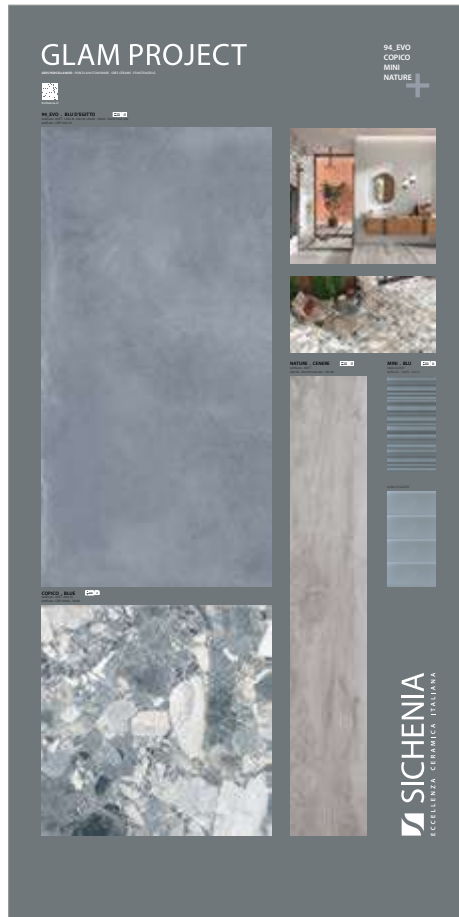

PREZZO PRICE
115,00 EURO

CODICE FLGLM04 Sinottico Grigio

PREZZO PRICE
115,00 EURO

PANNELLI PER ESPOSITORE 120X240

Pannelli in nobilitato campionati.
Melamine sampled panels.

DIMENSIONI DIMENSIONS

LARGHEZZA LENGTH	PROFONDITÀ WIDTH	ALTEZZA HEIGHT
120 CM	2,4 CM	240 CM