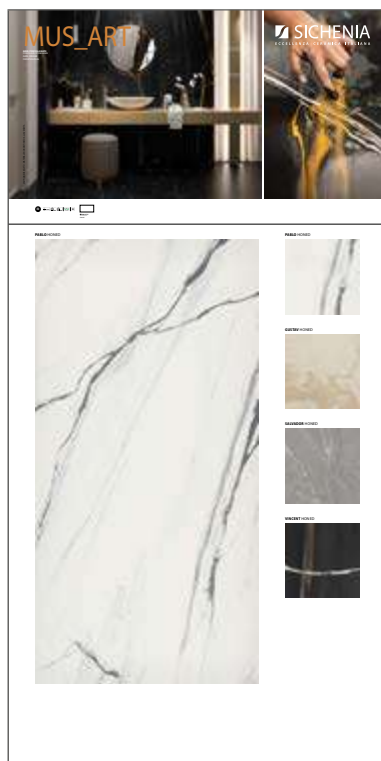

PREZZO PRICE
83,00 EURO

DIMENSIONI DIMENSIONS

PANNELLI PER ESPOSITORE 100X200

Pannelli in nobilitato campionati.

Melamine sampled panels.

LARGHEZZA LENGTH	PROFONDITÀ WIDTH	ALTEZZA HEIGHT
100 CM	2 CM	200 CM