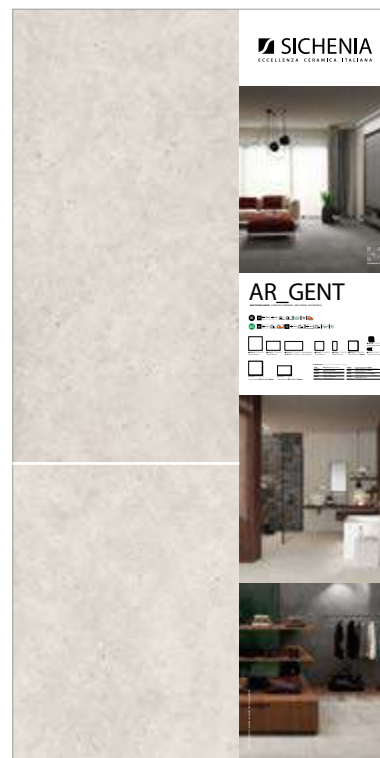

CODICE C1ARG02 Cream Matt 60x120
CODICE C1ARG03 Greige Matt 60x120
CODICE C1ARG01 Ash Matt 60x120
CODICE C1ARG04 Dark Matt 60x120

PREZZO PRICE
94,00 EURO