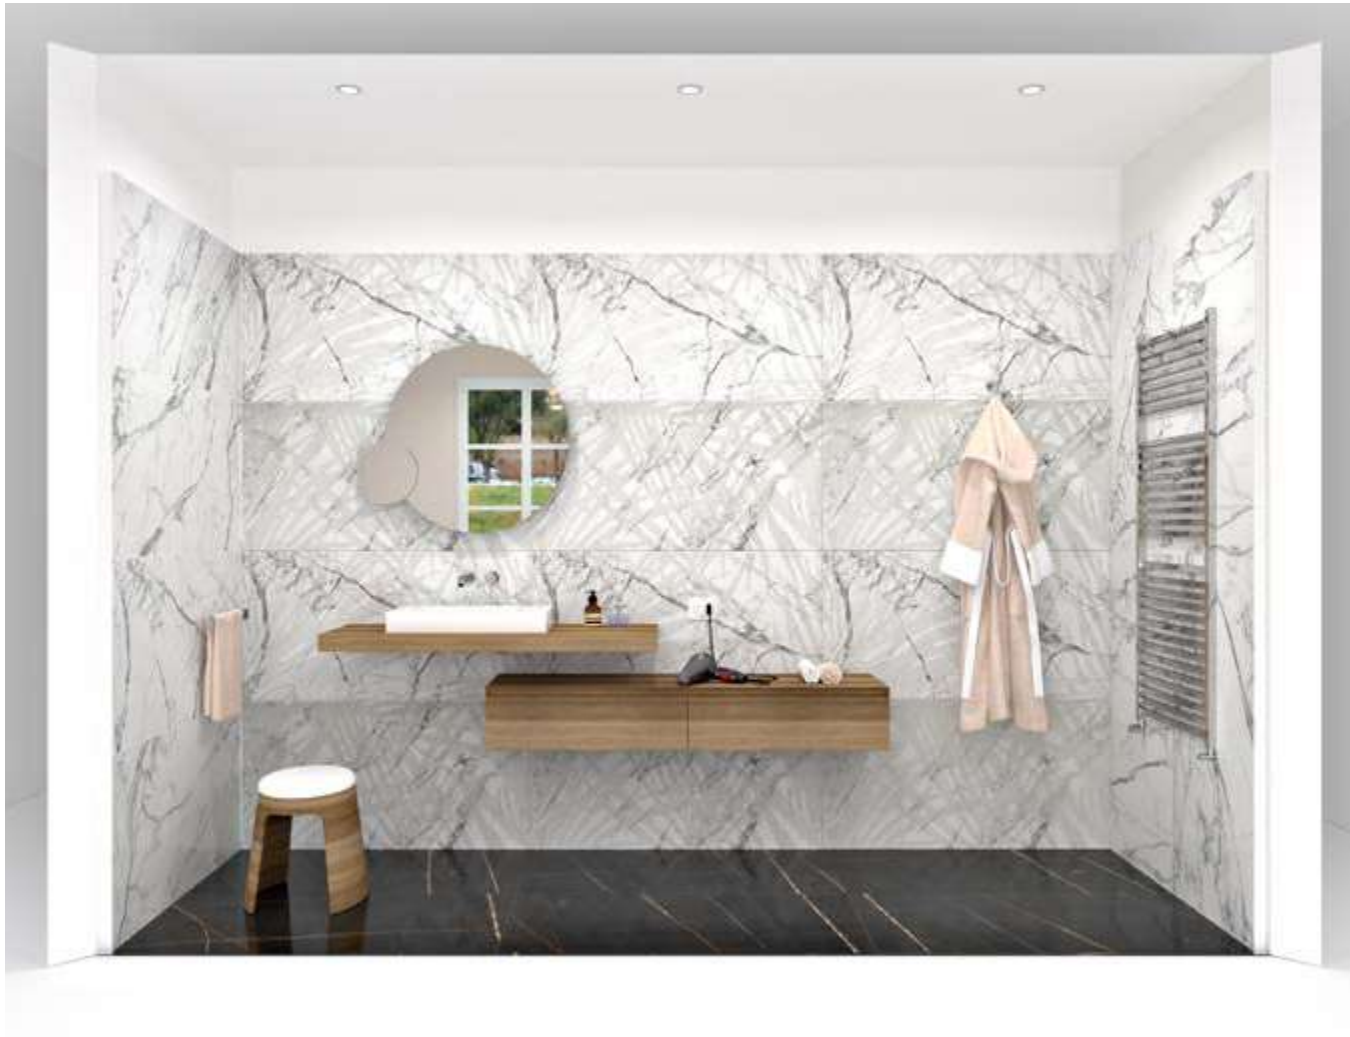

MATERIALE / FURNITURE:

Art - 59x117,5
Tropical Statuario Ret-Lux

Mus_eum - 59x117,5
Statuario Lux

Mus_eum - 59x117,5
St. Laurent Lux