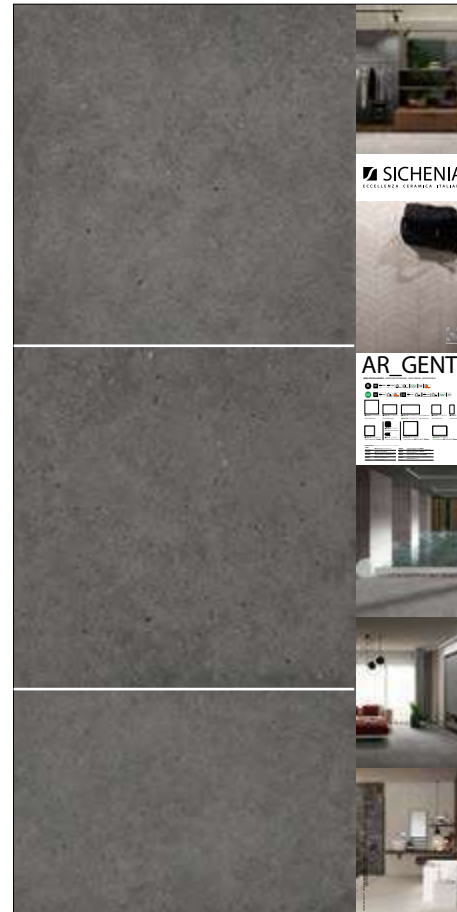

CODICE FLARG22 Cream Matt 90x90
CODICE FLARG23 Greige Matt 90x90
CODICE FLARG21 Ash Matt 90x90
CODICE FLARG24 Dark Matt 90x90

PREZZO PRICE
126,00 EURO