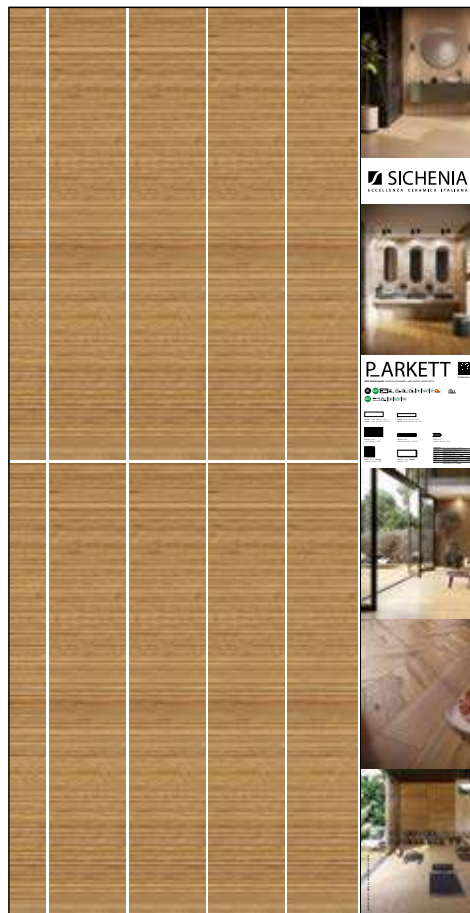

PREZZO PRICE
114,00 EURO

PANNELLI PER ESPOSITORE 120X240

Pannelli in nobilitato campionati.
Melamine sampled panels.

DIMENSIONI DIMENSIONS

LARGHEZZA LENGTH	PROFONDITÀ WIDTH	ALTEZZA HEIGHT
120 CM	2,4 CM	240 CM