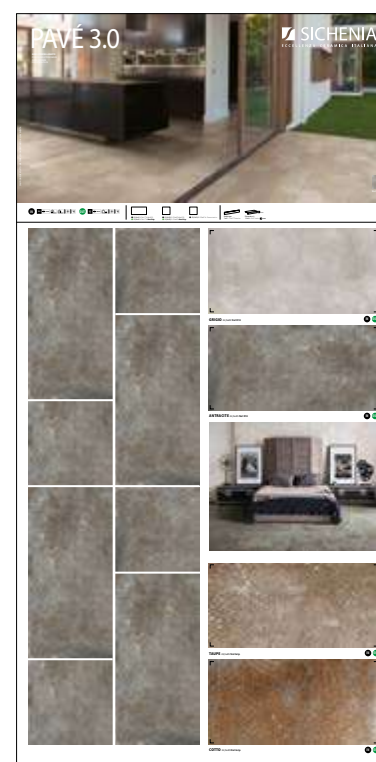

CODICE C1P3021 Grigio Nat - R10
CODICE C1P3022 Taupe Nat R10
CODICE C1P3023 Cotto Nat - R10
CODICE C1P3024 Antracite Nat - R10
PREZZO PRICE
86,00 EURO

CARTELLA MDF

LARGHEZZA
LENGTH

70 CM

ALTEZZA
HEIGHT

80 CM