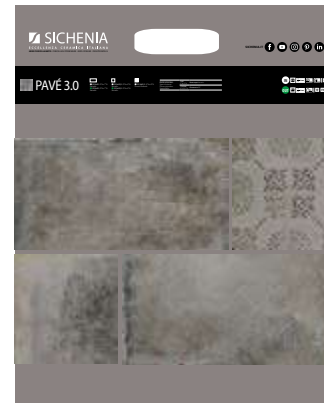

CODICE CARP304
Antracite In/Out 22,5x22, -22,5x45
PREZZO PRICE
12,61 EURO