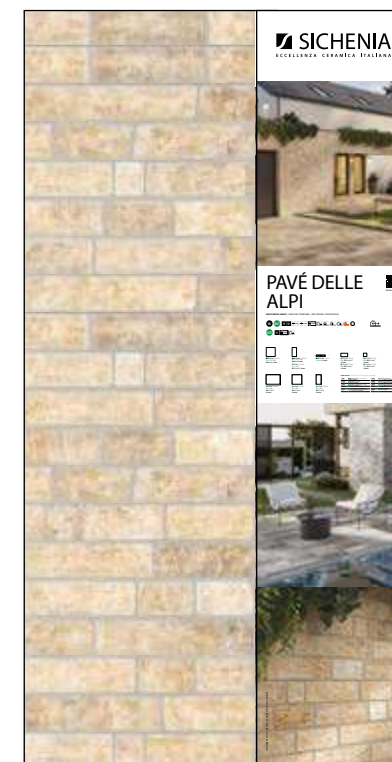

CODICE C1PDA31 Sestriere Muretto
CODICE C1PDA32 Quarzo Grigio Muretto
CODICE C1PDA33 Quarzo Multicolore Muretto
CODICE C1PDA36 Valmalenco Muretto

PREZZO PRICE
93,00 EURO