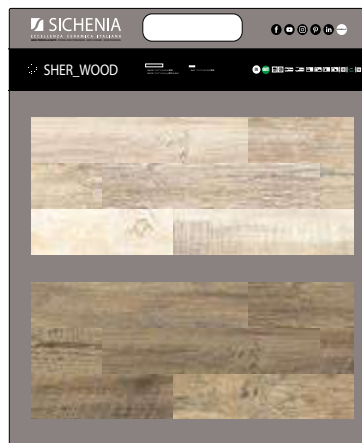

CARTELLA MDF

DIMENSIONI DIMENSIONS		
LARGHEZZA LENGTH	PROFONDITÀ WIDTH	PREZZO PRICE
70 CM	80 CM	16,00 EURO

CODICE **CAT0412**

Beige | Red Brown 8X41 Sher_wood
CODICE **MDSWO01**

FOLDER DI LINEA

DIMENSIONI DIMENSIONS		
LARGHEZZA LENGTH	ALTEZZA HEIGHT	PREZZO PRICE
21CM	29,5 CM	16,50 EURO