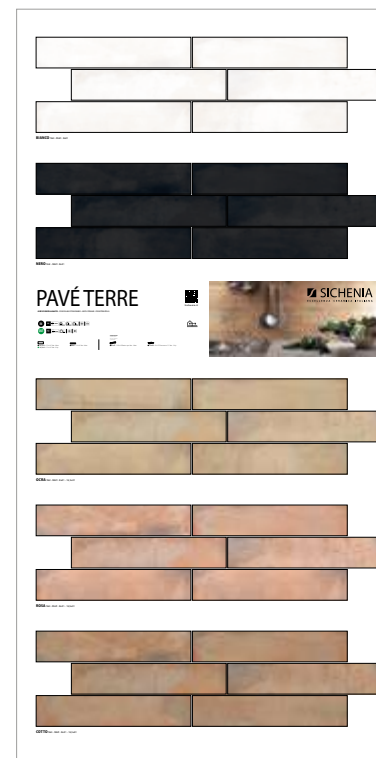

CODICE **C1PVT00**
Sinottico 8x41

PREZZO PRICE
87,00 EURO