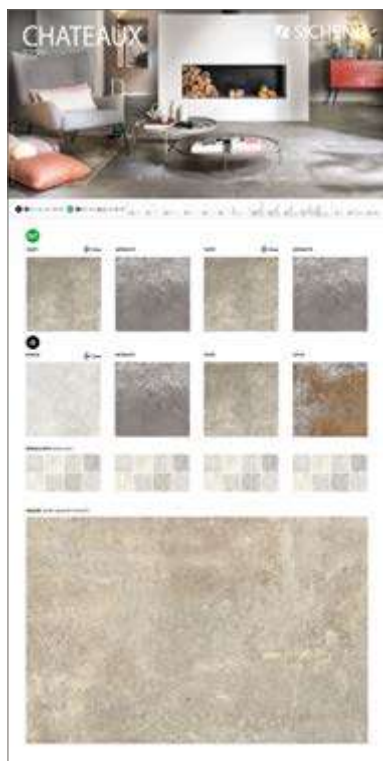

DIMENSIONI DIMENSIONS

PANNELLI PER ESPOSITORE 100X200

Pannelli in nobilitato campionati.
Melamine sampled panels.

LARGHEZZA LENGTH	PROFONDITÀ WIDTH	ALTEZZA HEIGHT
100 CM	2 CM	200 CM

* I pannelli posati sono disponibili anche con BordoVintage, nelle sole colorazioni Taupe e Antracite con codifica CX.

* The installed panels are also available with Vintage Edge, only in Taupe and Anthracite colors, with CX coding.

CODICE C1CHT00
Sinottico

PREZZO PRICE
95,00 EURO