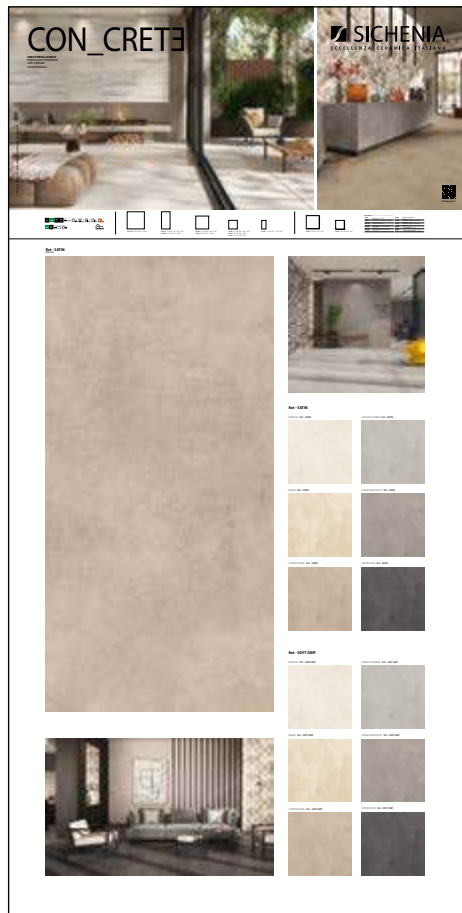

DIMENSIONI DIMENSIONS

PANNELLI PER ESPOSITORE
120X240

Pannelli in nobilitato campionati.
Melamine sampled panels.

LARGHEZZA LENGTH	PROFONDITÀ WIDTH	ALTEZZA HEIGHT
120 CM	2,4 CM	240 CM

CODICE **FLCNC00** Sinottico

PREZZO PRICE
118,00 EURO