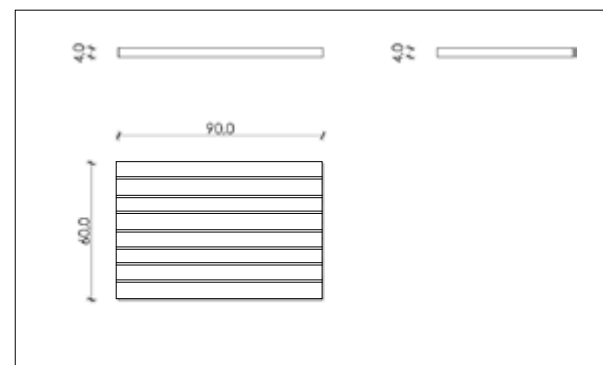

DIMENSIONI DIMENSIONS

LARGHEZZA LENGTH	PROFONDITÀ WIDTH	ALTEZZA HEIGHT	PREZZO PRICE
60 CM	60 CM	19 CM	50,00 EURO

CODICE **BELE180**

DIMENSIONI DIMENSIONS

REVERSO 90X90

Espositore composto da 5 telai in metallo estraibili dotati di cornice interna girevole di 180° (Nr. 10 alloggi). *Pezzi non inclusi.

LARGHEZZA LENGTH	PROFONDITÀ WIDTH	ALTEZZA HEIGHT	PREZZO PRICE
65 CM	76 CM	130 CM	641,00 EURO *

CODICE **MLE6020**

BASE 45

Espositore da banco generico.
Generic counter display.

DIMENSIONI DIMENSIONS

LARGHEZZA LENGTH	PROFONDITÀ WIDTH	ALTEZZA HEIGHT	PREZZO PRICE
45 CM	31 CM	4 CM	15,00 EURO

CODICE BEAS045

BASE CULLA EASY 60

Culla generica Easy.
Generic cradle Easy.

DIMENSIONI DIMENSIONS

LARGHEZZA LENGTH	PROFONDITÀ WIDTH	ALTEZZA HEIGHT	PREZZO PRICE
60 CM	60 CM	4 CM	41,00 EURO

CODICE BEAS060

DIMENSIONI DIMENSIONS**BASE CULLA EASY 90**

Culla generica Easy.
Generic cradle Easy.

LARGHEZZA LENGTH	PROFONDITÀ WIDTH	ALTEZZA HEIGHT	PREZZO PRICE
90 CM	60 CM	4 CM	48,00 EURO

CODICE BEAS090

**DIMENSIONI** DIMENSIONS**BASE CULLA EASY 120**

Culla generica Easy.
Generic cradle Easy.