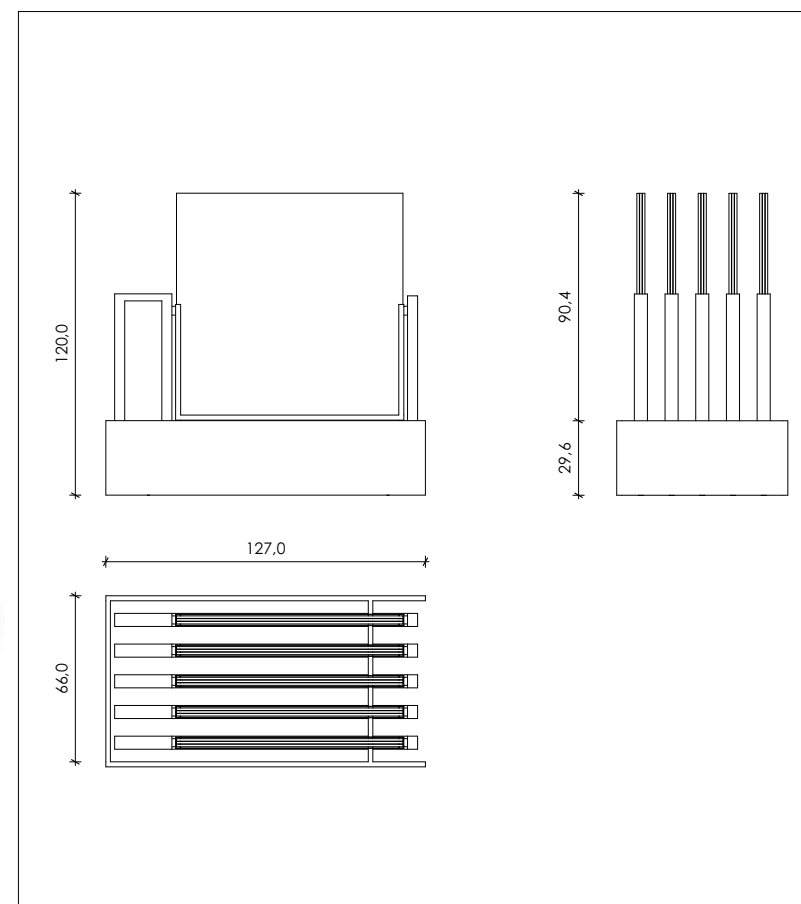

DIMENSIONI DIMENSIONS

LARGHEZZA LENGTH	PROFONDITÀ WIDTH	ALTEZZA HEIGHT	PREZZO PRICE
60 CM	60 CM	19 CM	50,00 EURO

CODICE **BELE180**

DIMENSIONI DIMENSIONS

REVERSO 90X90

Espositore composto da 5 telai in metallo estraibili dotati di cornice interna girevole di 180° (Nr. 10 alloggi). *Pezzi non inclusi.

Exhibitor made by 5 removable metal frame with inner border that can rotate 180° (10 spaces). *Pieces not included.

LARGHEZZA LENGTH	PROFONDITÀ WIDTH	ALTEZZA HEIGHT	PREZZO PRICE
66 CM	127 CM	120 CM	1030,00 EURO *

CODICE **MLINEXL**

DIMENSIONI DIMENSIONS

ESTRAIBILE 90X90

Espositore composto da 10 telai in metallo estraibili monofacciali. I carrelli sono estraibili per permettere di mostrare la lastra a terra e poi riportarla nell'espositore. *Pezzi non inclusi.

CODICE **MLE9090**

DIMENSIONI DIMENSIONS

ESTRAIBILE 60X120 BIFACCIALE

Espositore composto da 10 telai in metallo estraibili bifacciali, contiene fino a 20 lastre. I carrelli sono estraibili per permettere di mostrare le lastre a terra e poi riportarli nell'espositore. *Pezzi non inclusi.