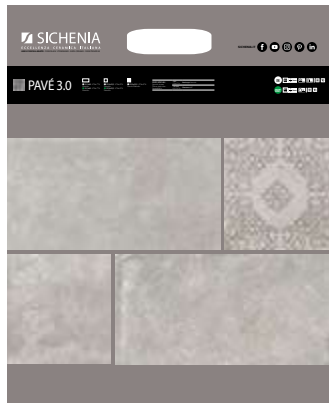

CODICE C1P3021 Grigio Nat - R10
CODICE C1P3022 Taupe Nat R10
CODICE C1P3023 Cotto Nat - R10
CODICE C1P3024 Antracite Nat - R10
PREZZO PRICE
86,00 EURO

CARTELLA MDF

LARGHEZZA
LENGTH

70 CM

ALTEZZA
HEIGHT

80 CM