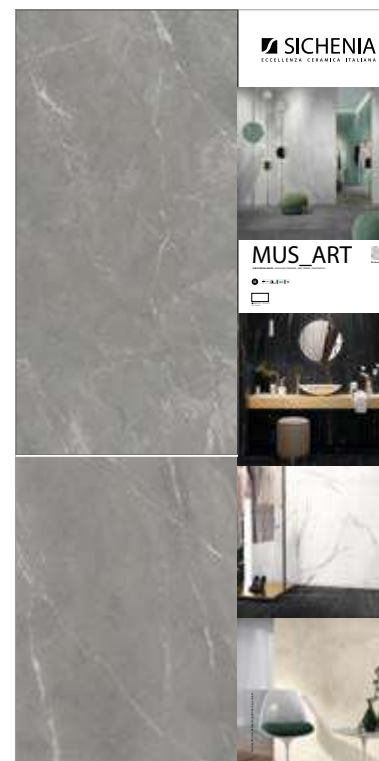

CODICE C1MUS13
Salvador Rett Honed 59x117,5

PREZZO PRICE
91,00 EURO