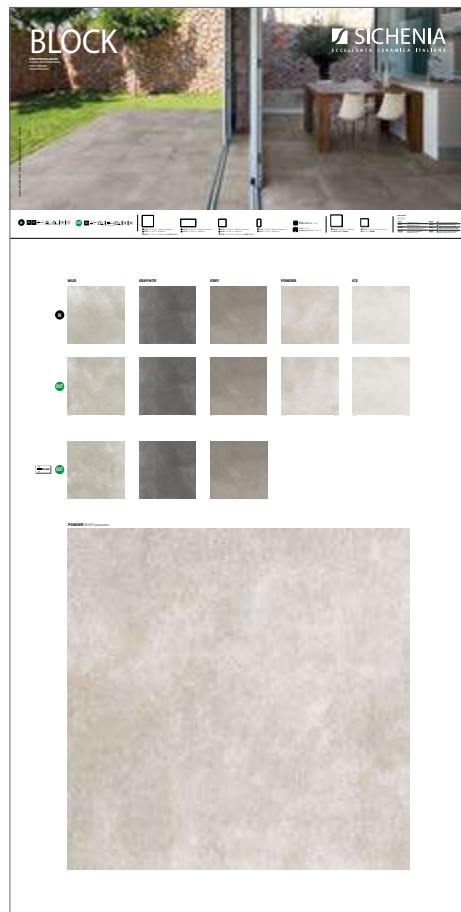

DIMENSIONI DIMENSIONS

PANNELLI PER ESPOSITORE

120X240

Pannelli in nobilitato campionati.
Melamine sampled panels.

LARGHEZZA LENGTH	PROFONDITÀ WIDTH	ALTEZZA HEIGHT
120 CM	2,4 CM	240 CM

CODICE FLBLO00
Sinottico

PREZZO PRICE
111,00 EURO