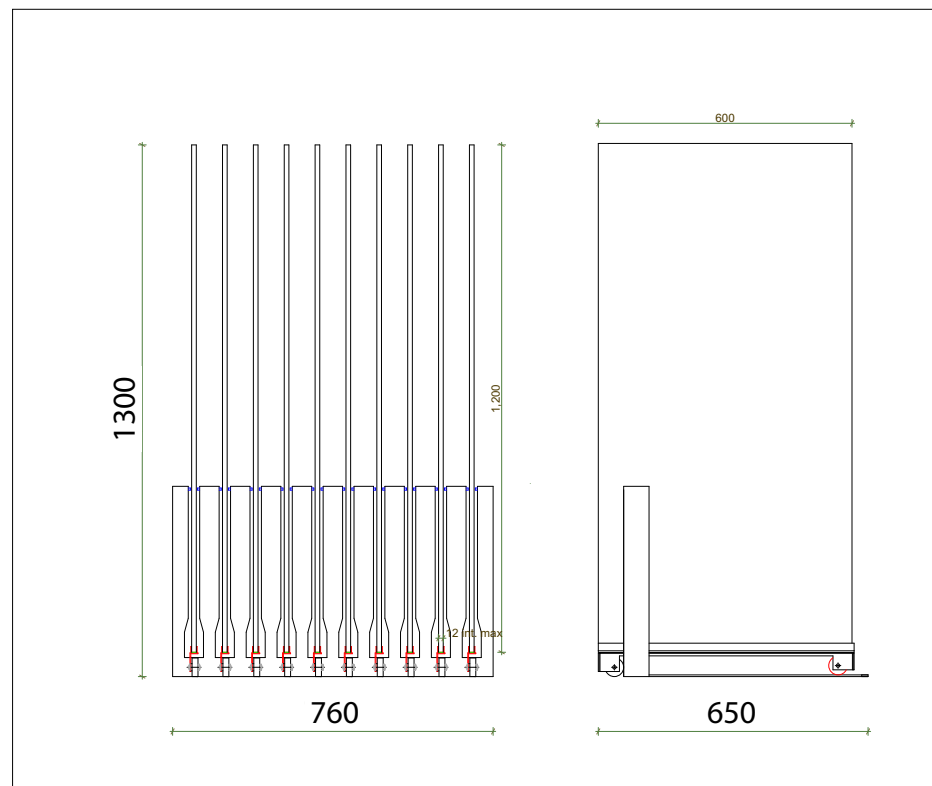

DIMENSIONI DIMENSIONS

ESTRAIBILE 60X120 BIFACCIALE

Espositore composto da 10 telai in metallo estraibili bifacciali, contiene fino a 20 lastre. I carrelli sono estraibili per permettere di mostrare le lastre a terra e poi riportarli nell'espositore. *Pezzi non inclusi.

Display made up of 10 double-sided removable metal frames, contains up to 20 plates. The trolleys are extractable to allow you to show the plates on the ground and then return them to the display. *Pieces not included.

LARGHEZZA LENGTH	PROFONDITÀ WIDTH	ALTEZZA HEIGHT	PREZZO PRICE
65 CM	76 CM	130 CM	641,00 EURO *

CODICE **MLE6020**