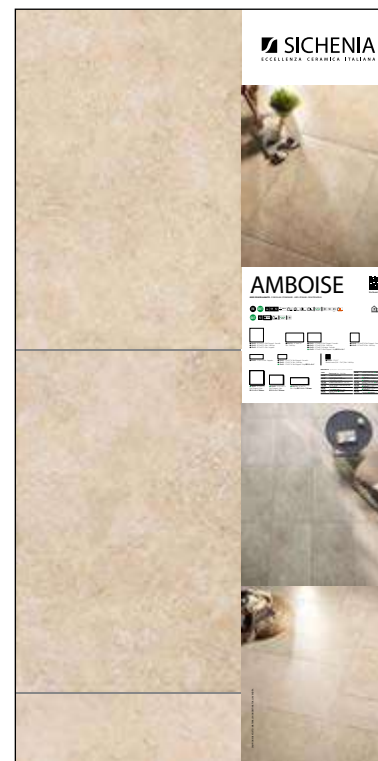

CODICE **C1ABS21** Bianco Ret Chipped-Smooth 60x90
CODICE **C1ABS22** Beige Ret Chipped-Smooth 60x90
CODICE **C1ABS23** Grigio Ret Chipped-Smooth 60x90
CODICE **C1ABS25** Oro Ret Chipped-Smooth 60x90

PREZZO PRICE
103,00 EURO

CODICE **C1ABS32** Beige Vintage-Smooth 60x90
CODICE **C1ABS33** Grigio Vintage-Smooth 60x90
CODICE **C1ABS35** Oro Vintage-Smooth 60x90

PREZZO PRICE
125,00 EURO