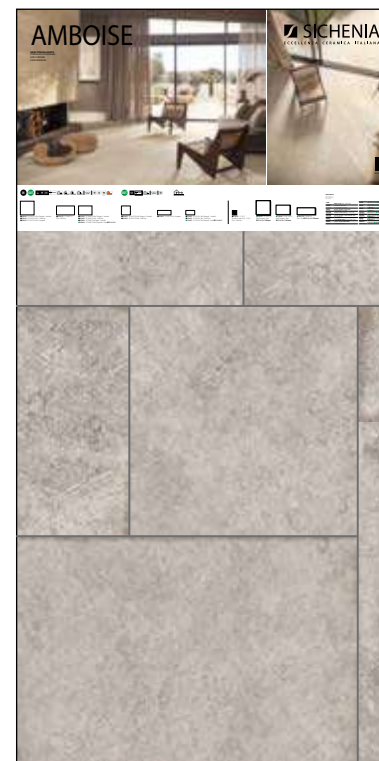

CODICE C1ABS81 Bianco Ret Chipped-Smooth Multiformato 30x60 - 60x60 - 60x90
CODICE C1ABS82 Beige Ret Chipped-Smooth Multiformato 30x60 - 60x60 - 60x90
CODICE C1ABS83 Grigio Ret Chipped-Smooth Multiformato 30x60 - 60x60 - 60x90
CODICE C1ABS85 Oro Ret Chipped-Smooth Multiformato 30x60 - 60x60 - 60x90

PREZZO PRICE
111,00 EURO