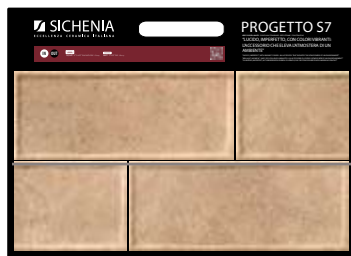

- CODICE **MDPS701** Bianco 16,5x41 Vaschetta
- CODICE **MDPS702** Grigio 16,5x41 Vaschetta
- CODICE **MDPS704** Rosa 16,5x41 Vaschetta
- CODICE **MDPS705** Ocra 16,5x41 Vaschetta
- CODICE **MDPS706** Verde 16,5x41 Vaschetta
- CODICE **MDPS708** Blu 16,5x41 Vaschetta
- CODICE **MDPS709** Nero 16,5x41 Vaschetta

PREZZO PRICE
13,00 EURO