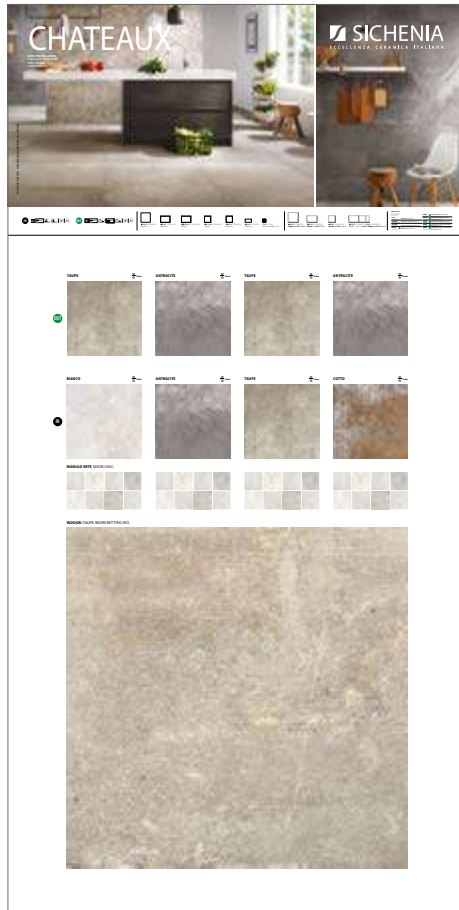

PANNELLI PER ESPOSITORE 120X240

Pannelli in nobilitato campionati.
Melamine sampled panels.

LARGHEZZA LENGTH	PROFONDITÀ WIDTH	ALTEZZA HEIGHT
120 CM	2,4 CM	240 CM

* I pannelli posati sono disponibili anche con BordoVintage, nelle sole colorazioni Taupe e Antracite con codifica CX.

* The installed panels are also available with Vintage Edge, only in Taupe and Anthracite colors, with CX coding.

CODICE FLCHT00
Sinottico

PREZZO PRICE
119,00 EURO