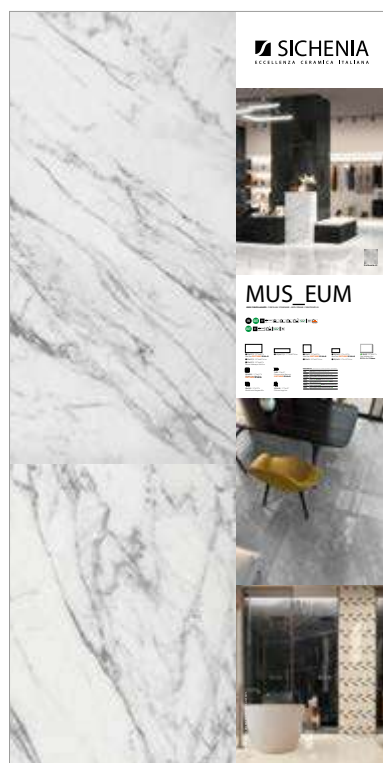

DIMENSIONI DIMENSIONS

PANNELLI PER ESPOSITORE 100X200

Pannelli in nobilitato campionati.
Melamine sampled panels.

LARGHEZZA LENGTH	PROFONDITÀ WIDTH	ALTEZZA HEIGHT
100 CM	2 CM	200 CM

CODICE C1EUM31
Statuario Rett Lux 59x117,5
CODICE C1EUM41
Statuario Ret Matt Soft Grip 59x117,5

PREZZO PRICE
87,00 EURO Lux
79,00 EURO Matt