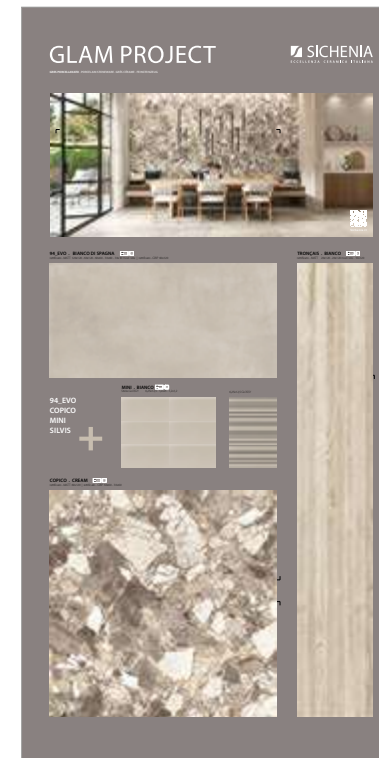

CODICE C1GLM03
Sinottico Mica

PREZZO PRICE
90,00 EURO