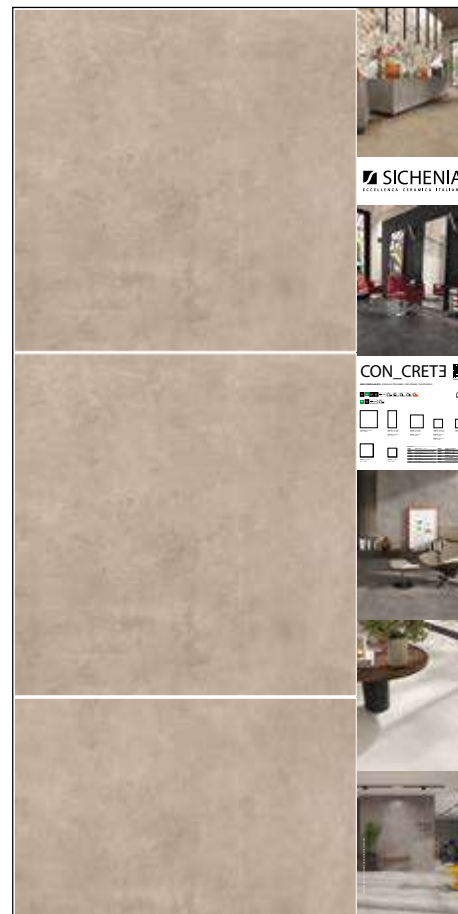

- CODICE **FLCNC51** Bianco 90x90 Ret-SATIN
- CODICE **FLEVO52** Beige 90x90 Ret-SATIN
- CODICE **FLEVO53** Cappuccino 90x90 Ret-SATIN
- CODICE **FLEVO54** Grigio Cenere 90x90 Ret-SATIN
- CODICE **FLEVO55** Grigio Basalto 90x90 Ret-SATIN
- CODICE **FLEVO56** Antracite 90x90 Ret-SATIN

PREZZO PRICE
118,00 EURO

- CODICE **FLCNC61** Bianco 90x90 Ret-SOFT GRIP

- CODICE **FLEVO63** Cappuccino 90x90 Ret-SOFT GRIP
- CODICE **FLEVO64** Grigio Cenere 90x90 Ret-SOFT GRIP
- CODICE **FLEVO65** Grigio Basalto 90x90 Ret-SOFT GRIP

PREZZO PRICE
120,00 EURO