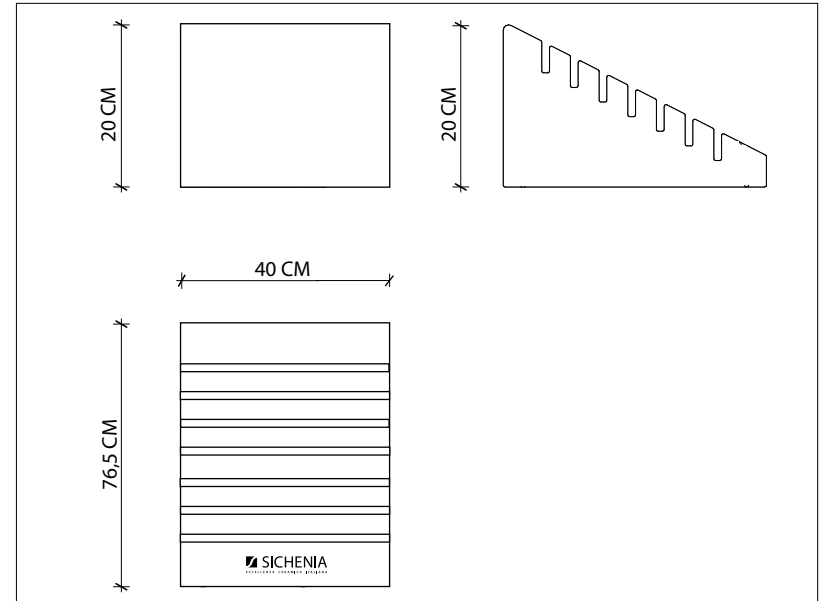

DIMENSIONI DIMENSIONS

CULLA OUTDOOR 7 20mm

Culla da esterno in materiale NEXT con 7 alloggi.
Outdoor base in NEXT material with 7 slots.

LARGHEZZA LENGTH	PROFONDITÀ WIDTH	ALTEZZA HEIGHT	PREZZO PRICE
76,5 CM	40 CM	20 CM	53,00 EURO

CODICE CPOL7P0