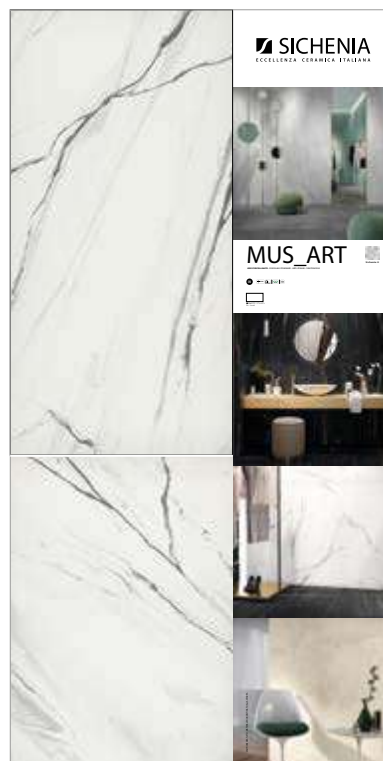

CODICE C1MUS00

Sinottico

PREZZO PRICE

96,00 EURO

DIMENSIONI DIMENSIONS

PANNELLI PER ESPOSITORE
100X200

Pannelli in nobilitato campionati.
Melamine sampled panels.

LARGHEZZA LENGTH	PROFONDITÀ WIDTH	ALTEZZA HEIGHT
100 CM	2 CM	200 CM