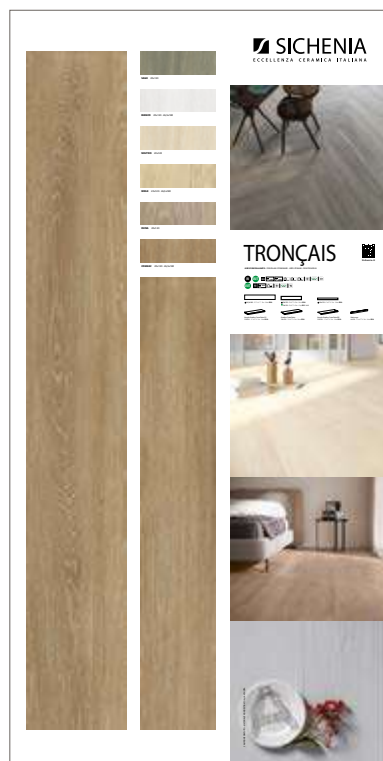

DIMENSIONI DIMENSIONS

PANNELLI PER ESPOSITORE 100X200

Pannelli in nobilitato campionati.
Melamine sampled panels.

LARGHEZZA LENGTH	PROFONDITÀ WIDTH	ALTEZZA HEIGHT
100 CM	2 CM	200 CM

CODICE C1TRN00
Sinottico

PREZZO PRICE
87,00 EURO