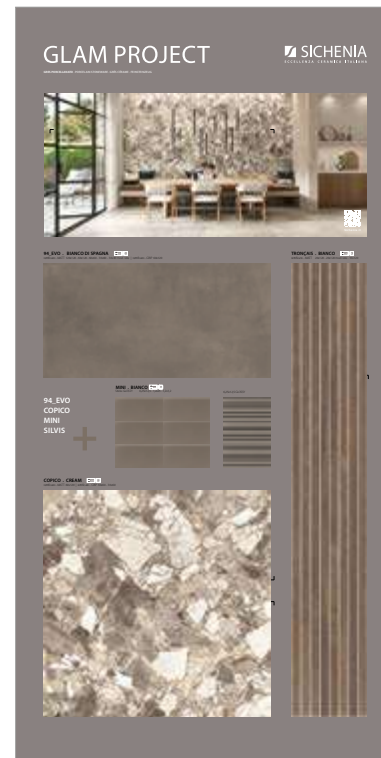

CODICE C1GLM06
Sinottico Marrone

PREZZO PRICE
90,00 EURO