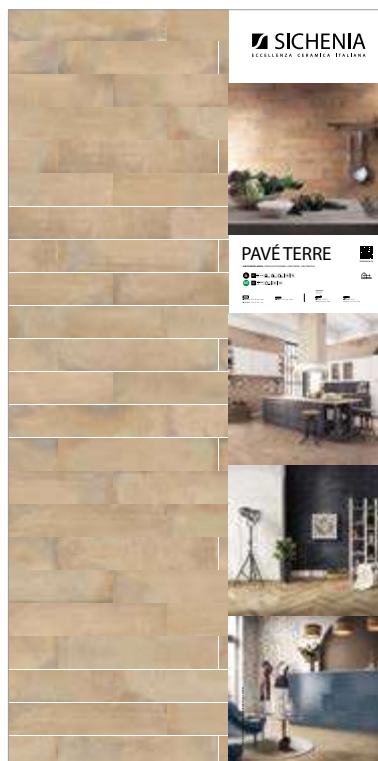

CODICE **C1PVT30** Bianco 8x41
CODICE **C1PVT31** Ocra 8x41
CODICE **C1PVT32** Rosa 8x41
CODICE **C1PVT33** Cotto 8x41
CODICE **C1PVT35** Nero 8x41

PREZZO PRICE
91,00 EURO