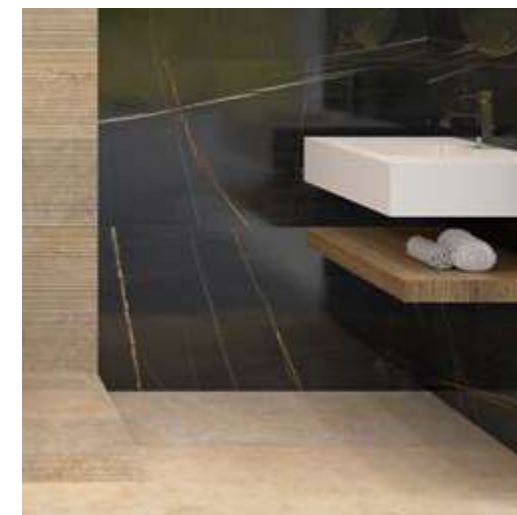

MATERIALE / FURNITURE: