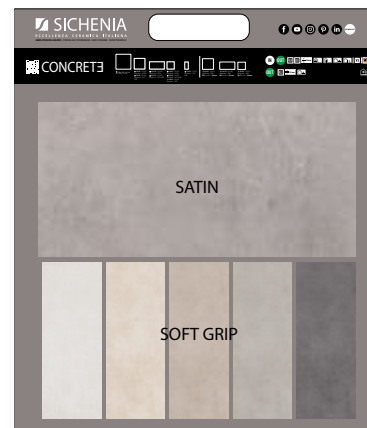

PREZZO PRICE
42,00 EURO

CARTELLE MDF

LARGHEZZA LENGTH	ALTEZZA HEIGHT
70 CM	80 CM

CODICE MDCNC20 SATIN
30x60 Grigio Basalto rettificato - Satin
10x30 Tutti i colori

CODICE MDCNC00 SOFT GRIP **R10 A+B**
30x60 Grigio Basalto rettificato - Soft Grip
10x30 Tutti i colori