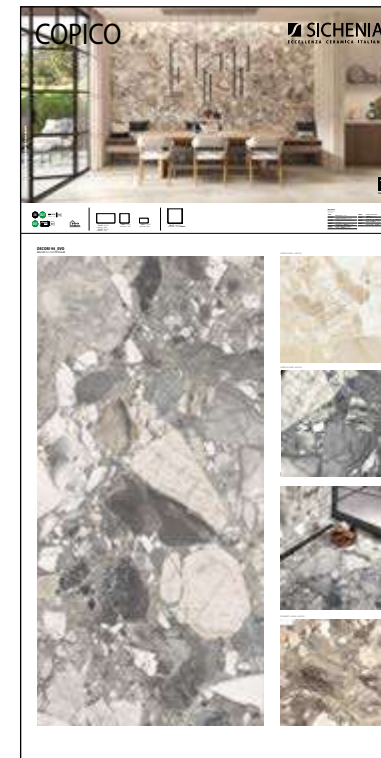

CODICE C1CPC00
Sinottico COPICO

PREZZO PRICE
93,00 EURO