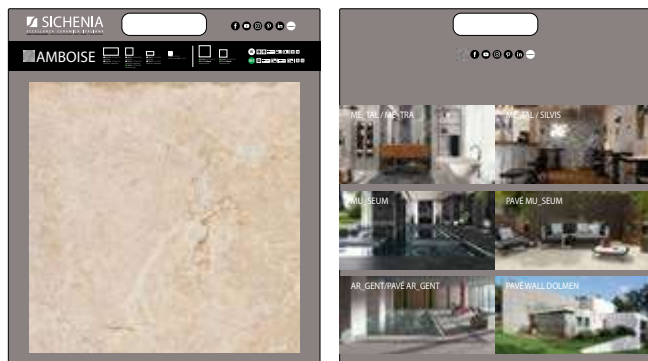

PREZZO PRICE
 45,00 EURO

CARTELLA MDF

LARGHEZZA LENGTH	ALTEZZA HEIGHT
70 CM	80 CM

- CODICE MDABS01** Bianco 60x60 Ret - Soft Grip
- CODICE MDABS02** Beige 60x60 Ret - Soft Grip
- CODICE MDABS03** Grigio 60x60 Ret - Soft Grip
- CODICE MDABS05** Oro 60x60 Ret - Soft Grip