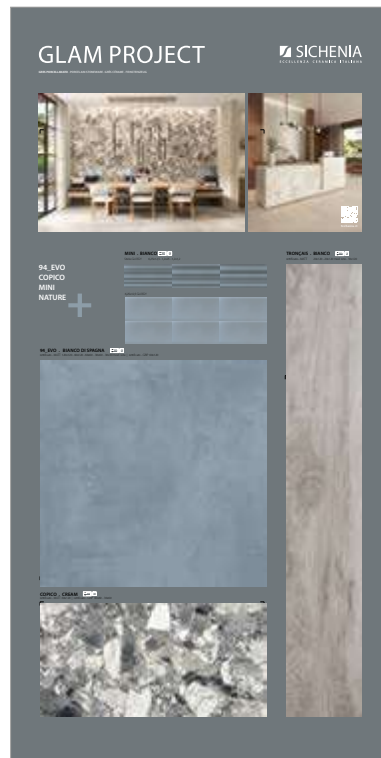

PANNELLI PER ESPOSITORE 100X200

Pannelli in nobilitato campionati.
Melamine sampled panels.

DIMENSIONI DIMENSIONS

LARGHEZZA LENGTH	PROFONDITÀ WIDTH	ALTEZZA HEIGHT
100 CM	2 CM	200 CM

CODICE C1GLM05
Sinottico Blu