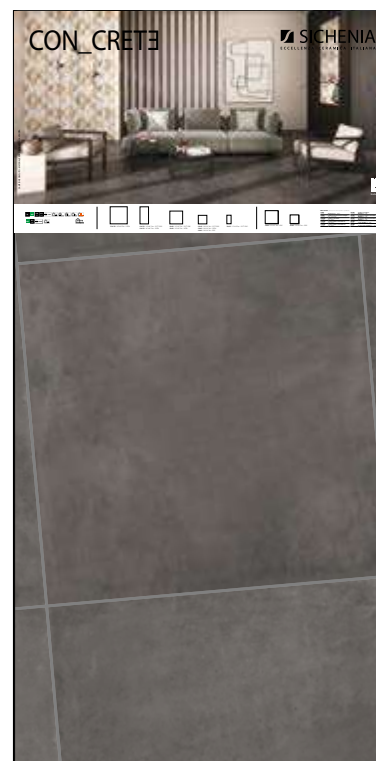

CODICE C1CNC51 Bianco 90x90 Ret-SATIN
CODICE C1CNC52 Beige 90x90 Ret-SATIN
CODICE C1CNC53 Cappuccino 90x90 Ret-SATIN
CODICE C1CNC54 Grigio Cenere 90x90 Ret-SATIN
CODICE C1CNC55 Grigio Basalto 90x90 Ret-SATIN
CODICE C1CNC56 Antracite 90x90 Ret-SATIN

PREZZO PRICE
113,00 EURO

CODICE C1CNC61 Bianco 90x90 Ret-SOFT GRIP

CODICE C1CNC63 Cappuccino 90x90 Ret-SOFT GRIP
CODICE C1CNC64 Grigio Cenere 90x90 Ret-SOFT GRIP
CODICE C1CNC65 Grigio Basalto 90x90 Ret-SOFT GRIP

PREZZO PRICE
115,00 EURO