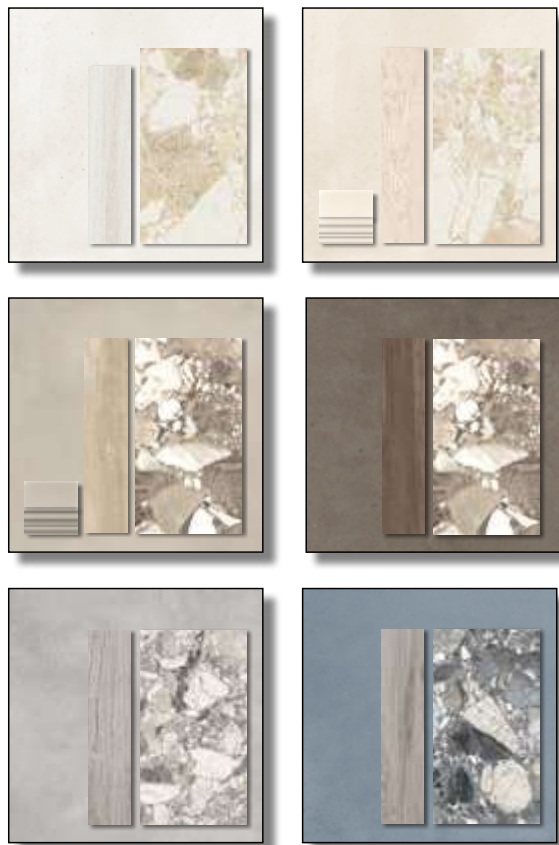

Edged melamine tablets. Double Kit tablet attachment.

LARGHEZZA
LENGTH

60 CM

ALTEZZA
HEIGHT

60 CM

PREZZO
PRICE

245,00 EURO

KIT TAVOLETTE IN FOREX