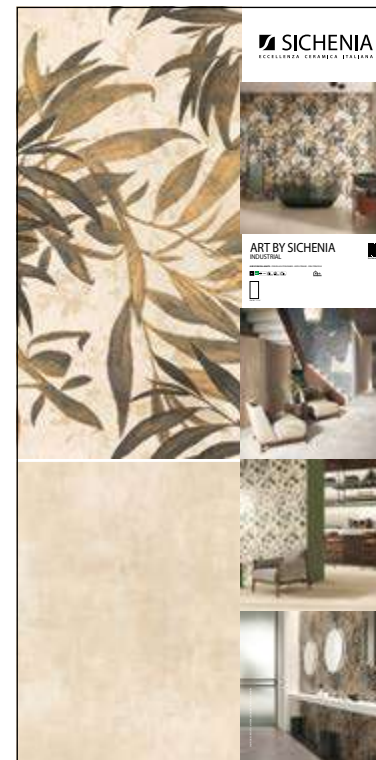

CODICE **C1ASI15** Hanami Blu + Blu d'Egitto EVO
CODICE **C1ASI16** Bamboo Beige + Beige CNC
CODICE **C1ASI17** Bamboo Gr. Basalto + Gr. Basalto CNC
CODICE **C1ASI18** Spring + Beige CNC

PREZZO PRICE
107,00 EURO