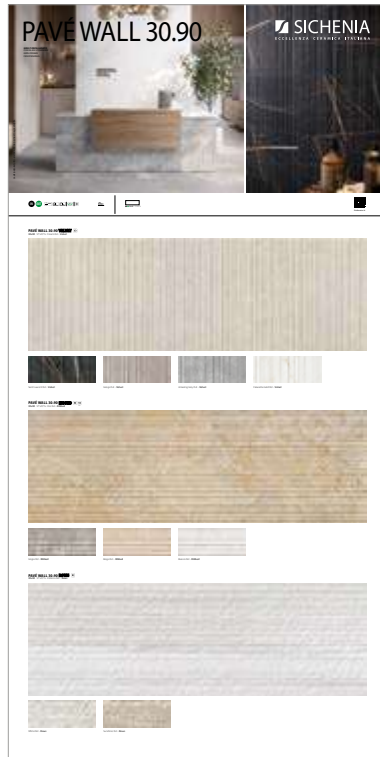

PANNELLI PER ESPOSITORE 100X200

Pannelli in nobilitato campionati.
Melamine sampled panels.

LARGHEZZA LENGTH	PROFONDITÀ WIDTH	ALTEZZA HEIGHT
100 CM	2 CM	200 CM

CODICE C1P3900
Pannello Sinottico Pavé Wall 30.90
PREZZO PRICE
56,00 EURO