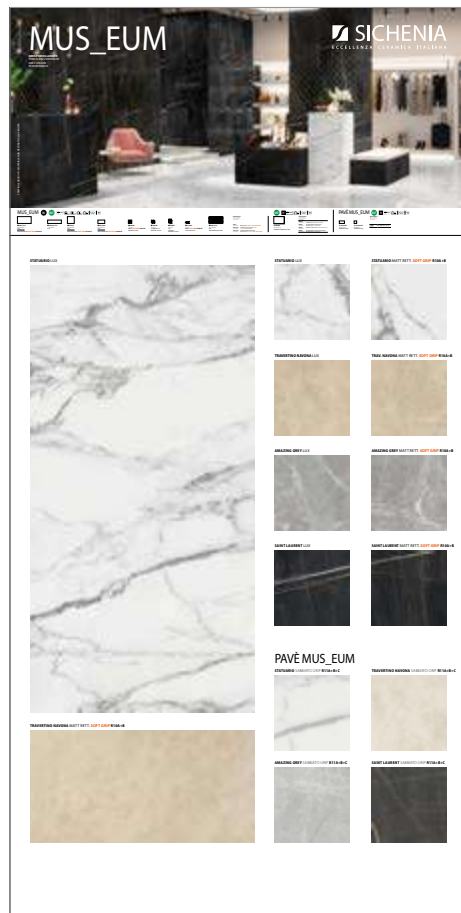

DIMENSIONI DIMENSIONS

PANNELLI PER ESPOSITORE

120X240

Pannelli in nobilitato campionati.
Melamine sampled panels.

LARGHEZZA LENGTH	PROFONDITÀ WIDTH	ALTEZZA HEIGHT
120 CM	2,4 CM	240 CM

CODICE **FLEUM00**
Sinottico

PREZZO PRICE
116,00 EURO

CODICE **FLEUM20** Trav. Navona Fondi Lux +Decori
CODICE **FLEUM30** Amazing Grey Fondi Lux +Decori
CODICE **FLEUM40** Saint Laurent Fondi Lux +Decori
CODICE **FLEUM50** Statuario Fondi Lux+Decori

PREZZO PRICE
125,00 EURO

CODICE **FLEUM01** Statuario Lux 59x117,5
CODICE **FLEUM02** Travertino Navona Lux 59x117,5
CODICE **FLEUM03** Amazing Grey Lux 59x117,5
CODICE **FLEUM04** Saint Laurent Lux 59x117,5

PREZZO PRICE
127,00 EURO