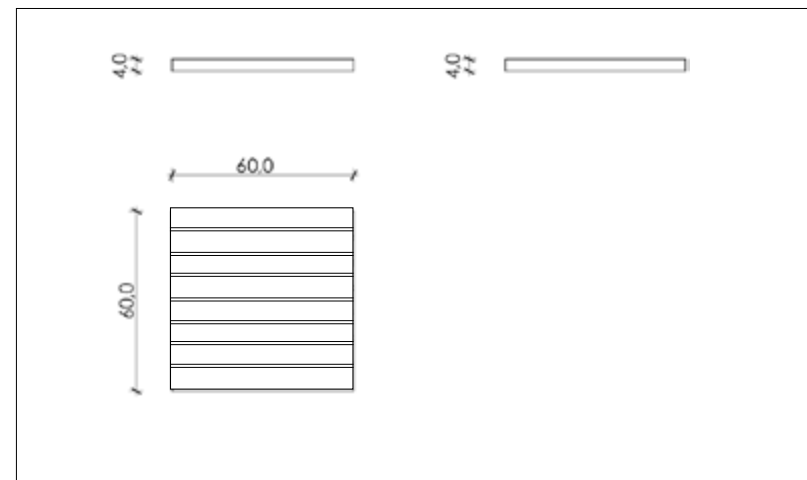

DIMENSIONI DIMENSIONS

LARGHEZZA LENGTH	PROFONDITÀ WIDTH	ALTEZZA HEIGHT	PREZZO PRICE
60 CM	60 CM	19 CM	50,00 EURO

CODICE **BELE180**

DIMENSIONI DIMENSIONS

REVERSO 90X90

Espositore composto da 5 telai in metallo estraibili dotati di cornice interna girevole di 180° (Nr. 10 alloggi). *Pezzi non inclusi.

CODICE **MLE9090**

DIMENSIONI DIMENSIONS

ESTRAIBILE 60X120 BIFACCIALE

Espositore composto da 10 telai in metallo estraibili bifacciali, contiene fino a 20 lastre. I carrelli sono estraibili per permettere di mostrare le lastre a terra e poi riportarli nell'espositore. *Pezzi non inclusi.

CODICE BEAS045

BASE CULLA EASY 60

Culla generica Easy.
Generic cradle Easy.

DIMENSIONI DIMENSIONS

LARGHEZZA LENGTH	PROFONDITÀ WIDTH	ALTEZZA HEIGHT	PREZZO PRICE
60 CM	60 CM	4 CM	41,00 EURO

CODICE BEAS060

DIMENSIONI DIMENSIONS**BASE CULLA EASY 90**

Culla generica Easy.
Generic cradle Easy.

LARGHEZZA LENGTH	PROFONDITÀ WIDTH	ALTEZZA HEIGHT	PREZZO PRICE
90 CM	60 CM	4 CM	48,00 EURO

CODICE BEAS090

**DIMENSIONI** DIMENSIONS**BASE CULLA EASY 120**

Culla generica Easy.
Generic cradle Easy.