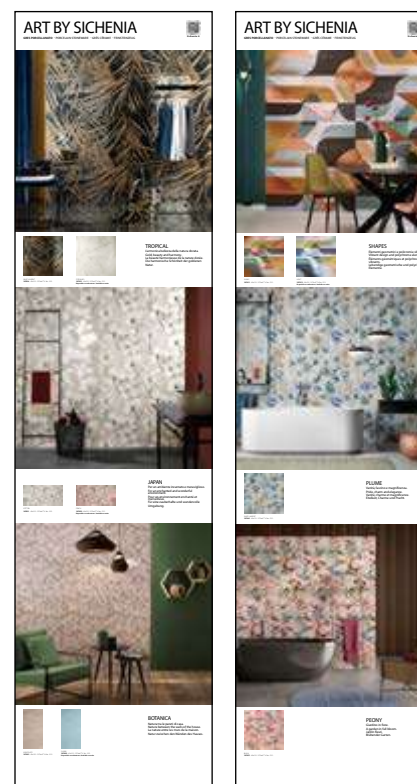

DIMENSIONI DIMENSIONS

LARGHEZZA LENGTH	PROFONDITÀ WIDTH	ALTEZZA HEIGHT	PREZZO PRICE
30 CM	1 CM	122 CM	20,00 EURO