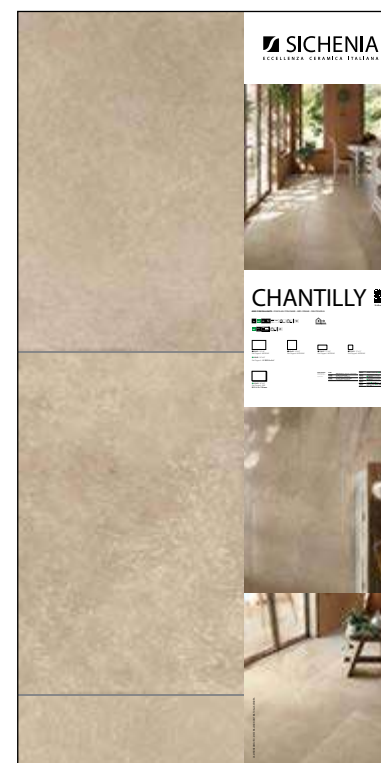

CODICE C1CHN31 Blanc Ret Chipped-NATURALE 60x90
CODICE C1CHN32 Crème Ret Chipped-NATURALE 60x90
CODICE C1CHN33 Beige Ret Chipped-NATURALE 60x90

PREZZO PRICE
100,00 EURO