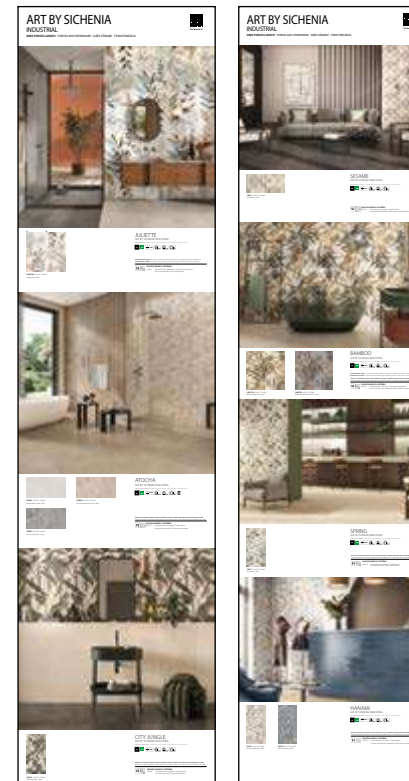

DIMENSIONI DIMENSIONS

LARGHEZZA LENGTH	PROFONDITÀ WIDTH	ALTEZZA HEIGHT	PREZZO PRICE
30 CM	1 CM	122 CM	27,00 EURO