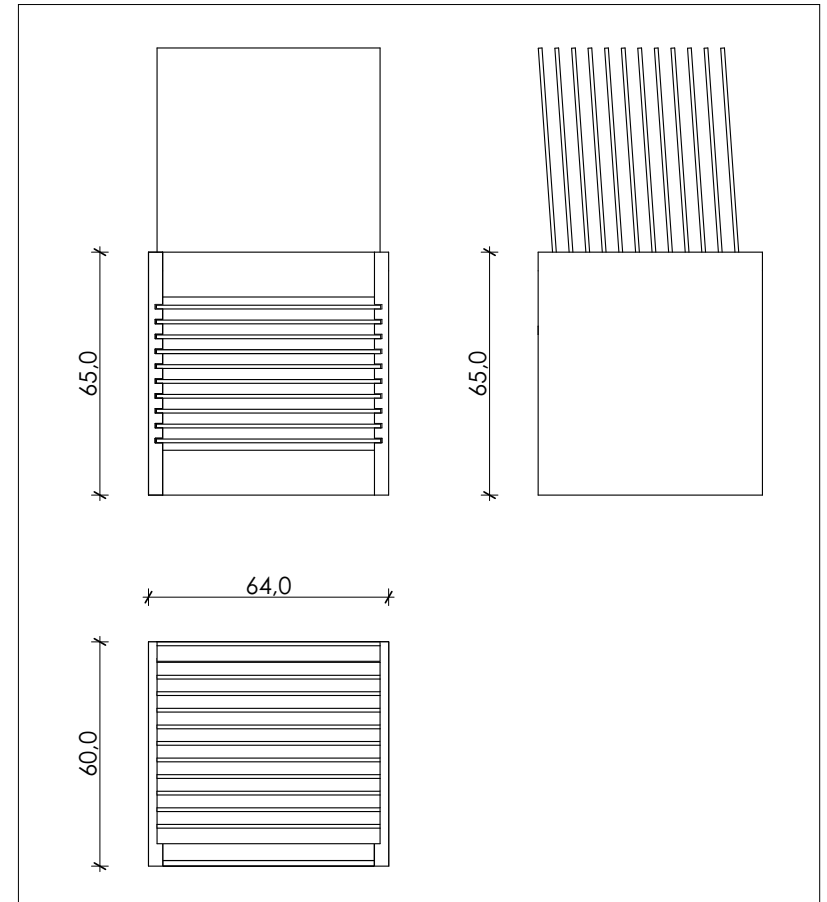

DIMENSIONI DIMENSIONS

CUBO 60X60

Base laccata per appoggio di piastrelle (22 alloggi).

Lacquered base for tiles (spaces).

LARGHEZZA LENGTH	PROFONDITÀ WIDTH	ALTEZZA HEIGHT	PREZZO PRICE
64 CM	60CM	65 CM	155,00 EURO

CODICE **CUBO060**