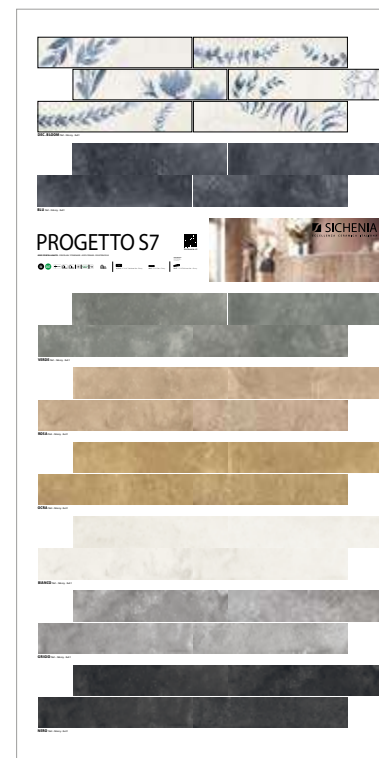

CODICE **C1PS750**
Sinottico

PREZZO PRICE
87,00 EURO