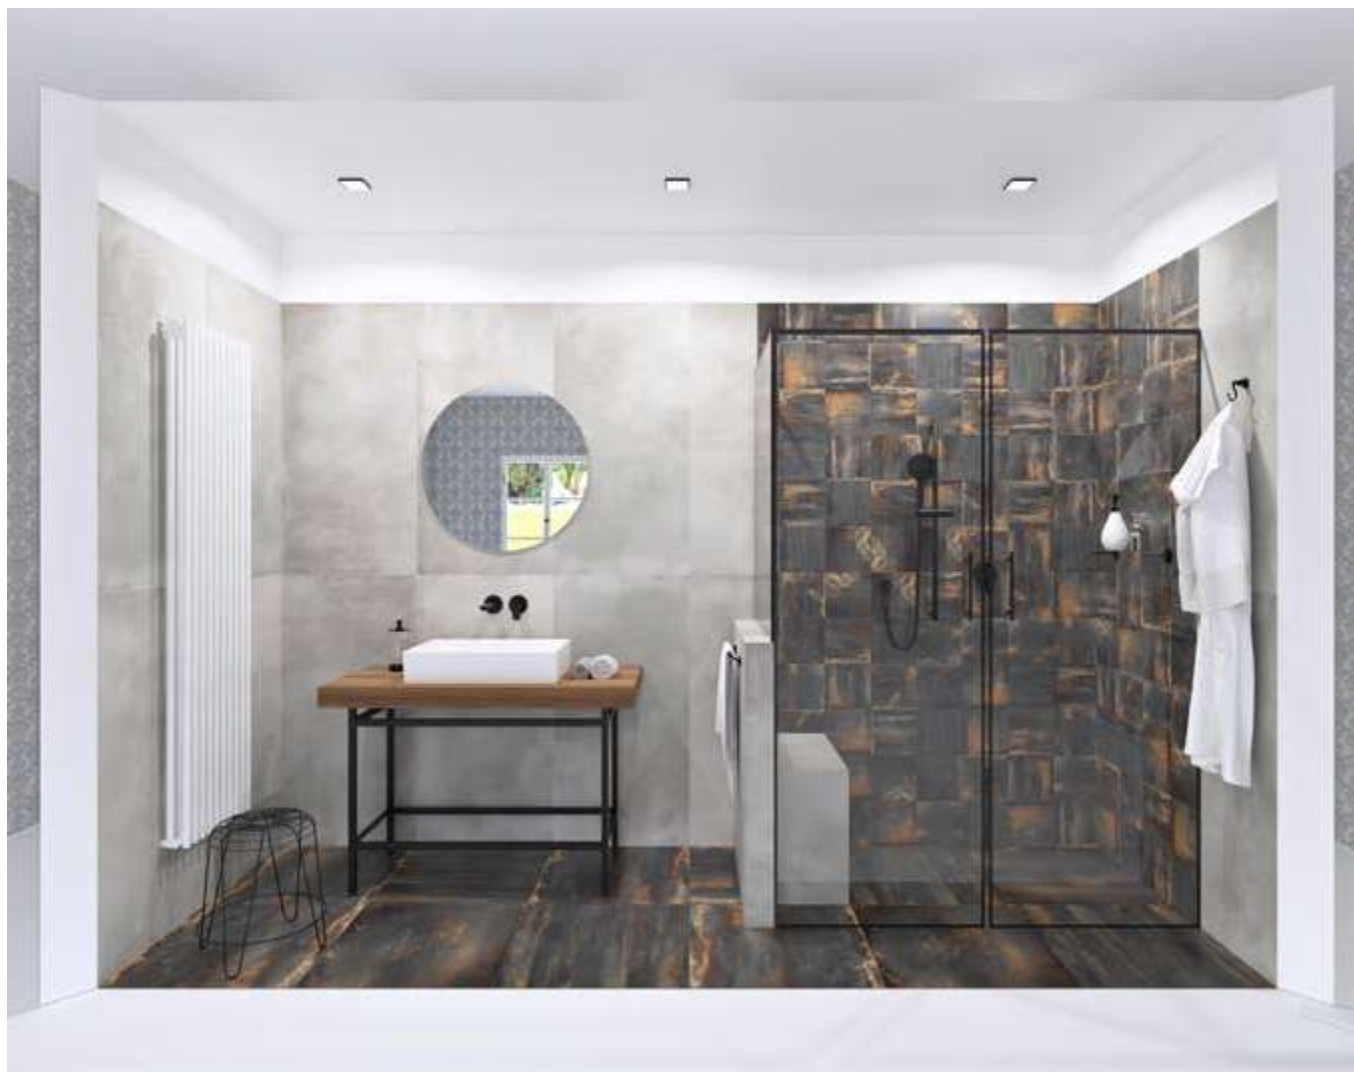

PREZZO PRICE
118,00 EURO

MATERIALE / FURNITURE:

Me_tal - 60x120
Dark Blue Ret-R10 **Soft Grip**

94_EVO - 60x120
Mica Perlata . Ret - Matt

94_EVO - 60x60
Mica Perlata . Ret - Matt

**MATERIALE / FURNITURE:**