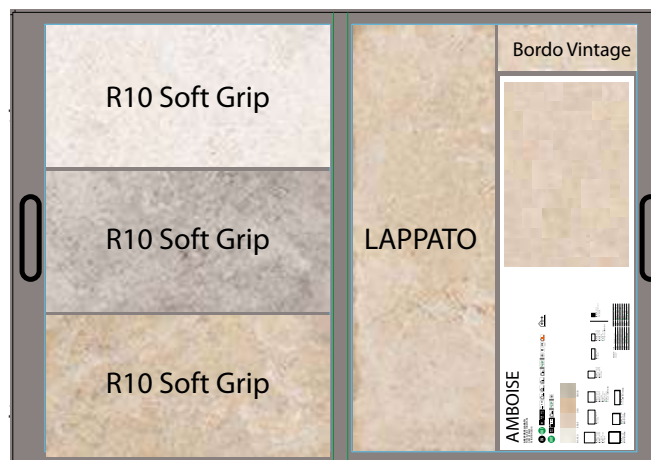

LARGHEZZA LENGTH	ALTEZZA HEIGHT
65 CM	95 CM

CODICE CVAABS1
 Oro30x60 Ret Chipped - Smooth
 Oro 60x60 Ret Chipped - Smooth
 Oro 60x90 Ret Chipped - Smooth

PREZZO PRICE
 44,00 EURO

FOLDER DI LINEA

DIMENSIONI DIMENSIONS

LARGHEZZA LENGTH	ALTEZZA HEIGHT	PREZZO PRICE
21CM	29,5 CM	16,50 EURO

CODICE C0ABSP4/1

CODICE CVAABS2
 Bianco 30x60 Ret - Soft Grip
 Grigio 30x60 Ret - Soft Grip
 Oro 30x60 Ret - Soft Grip
 Beige 30x90 Ret - Lappato
 Beige 10x30 Vintage - Smooth

PREZZO PRICE
 45,00 EURO

CARTELLA MDF

LARGHEZZA LENGTH	ALTEZZA HEIGHT
70 CM	80 CM

- CODICE MDABS01** Bianco 60x60 Ret - Soft Grip
- CODICE MDABS02** Beige 60x60 Ret - Soft Grip
- CODICE MDABS03** Grigio 60x60 Ret - Soft Grip
- CODICE MDABS05** Oro 60x60 Ret - Soft Grip