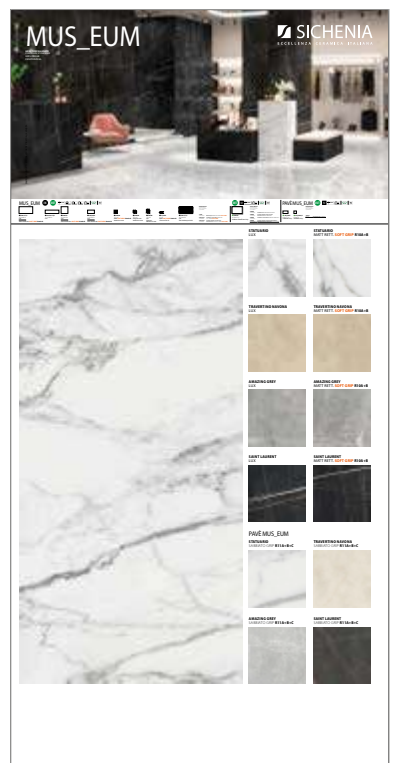

PANNELLI PER ESPOSITORE 100X200

Pannelli in nobilitato campionati.
Melamine sampled panels.

DIMENSIONI DIMENSIONS

LARGHEZZA LENGTH	PROFONDITÀ WIDTH	ALTEZZA HEIGHT
100 CM	2 CM	200 CM

CODICE **C1EUM00**
PREZZO PRICE
94,00 EURO