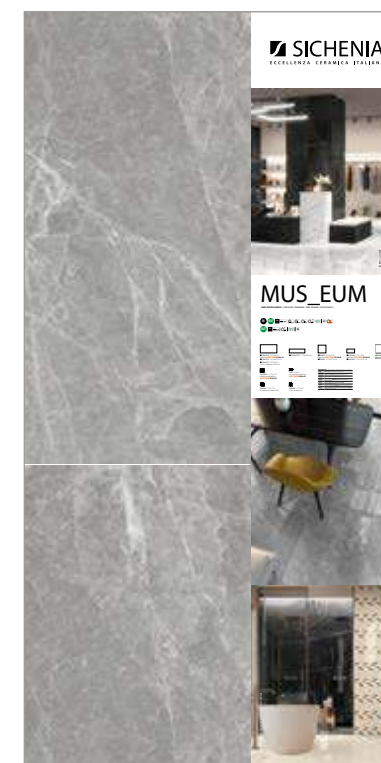

CODICE C1EUM33
Amazing Grey Lux 59x117,5
CODICE C1EUM43
Amazing Grey Rett Matt Soft Grip 59x117,5

PREZZO PRICE
87,00 EURO Lux
79,00 EURO Matt