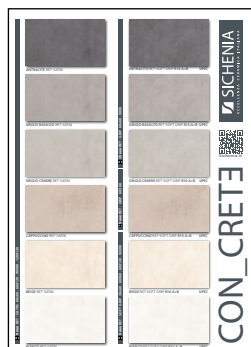

FOREX DI LINEA

DIMENSIONI DIMENSIONS

LARGHEZZA LENGTH	ALTEZZA HEIGHT	PREZZO PRICE
21CM	29,5 CM	6,40 EURO