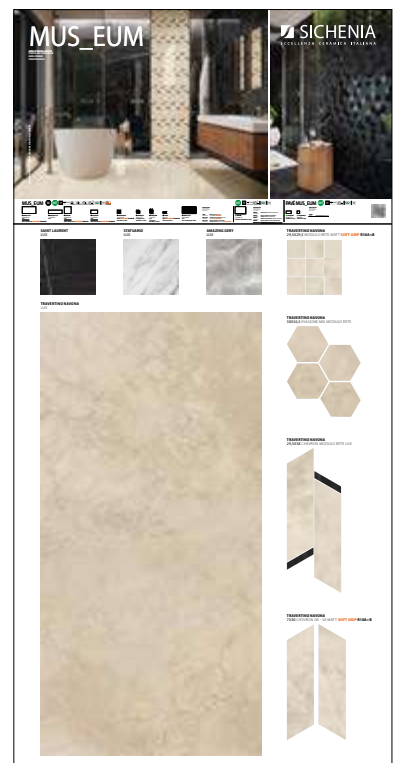

CODICE **C1EUM50** Statuario Lux Fondi+Decori
CODICE **C1EUM20** Travertino Navona Lux Fondi+Decori
CODICE **C1EUM30** Amazing Grey Lux Fondi+Decori
CODICE **C1EUM40** Saint Laurent Lux Fondi+Decori
PREZZO PRICE
98,00 EURO