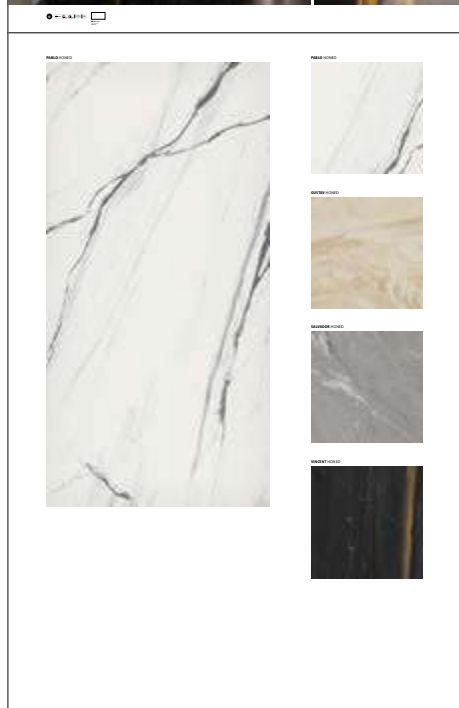

DIMENSIONI DIMENSIONS

PANNELLI PER ESPOSITORE
120X240

Pannelli in nobilitato campionati.
Melamine sampled panels.

LARGHEZZA LENGTH	PROFONDITÀ WIDTH	ALTEZZA HEIGHT
120 CM	2,4 CM	240 CM

CODICE FLMUS00
Mus_art Sinottico

PREZZO PRICE
116,00 EURO

CODICE FLMUS01 Pablo 59x117,5
CODICE FLMUS02 Gustav 59x117,5
CODICE FLMUS03 Salvador 59x117,5
CODICE FLMUS04 Vincent 59x117,5

PREZZO PRICE
134,00 EURO