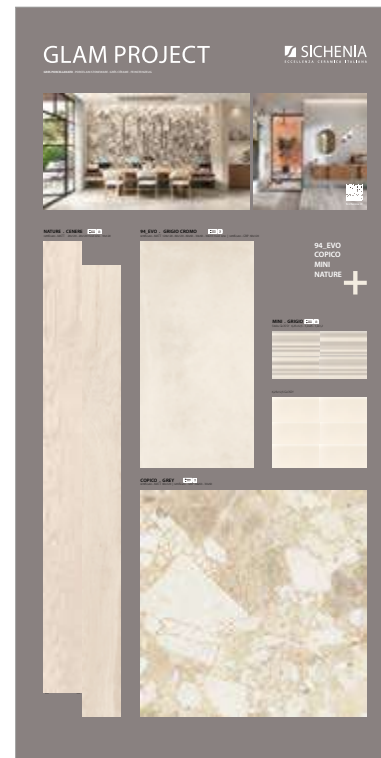

CODICE C1GLM02
Sinottico Avorio

PREZZO PRICE
90,00 EURO