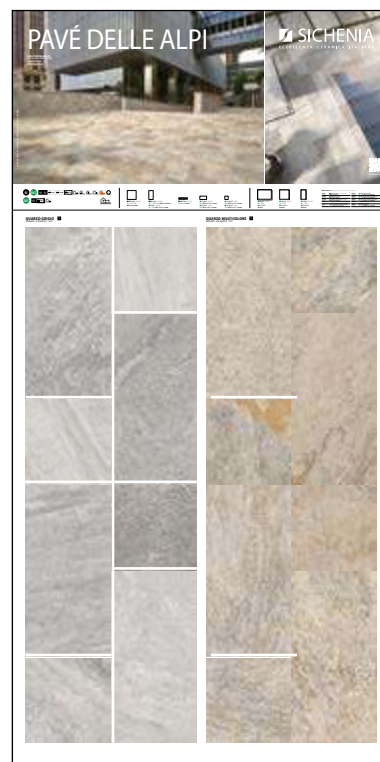

CODICE C1PDA01 Quarzo Grigio-Quarzo Mult Grip
CODICE C1PDA02 Porfido-Sestriere Grip
CODICE C1PDA03 Piasentina-Valmalenco Grip
Sinottico + Posa

PREZZO PRICE
94,00 EURO