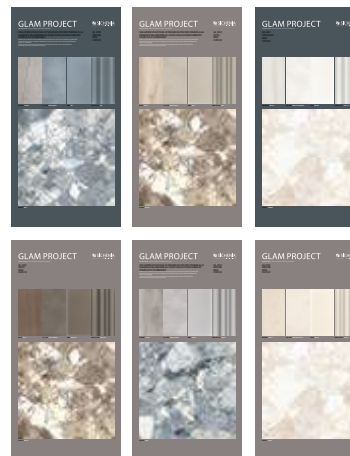

CODICE **FGLMKIT** n°6 Tavolette 30x60

CODICE **MOODGLM** * n°6 Tavolette MoodBord 60x60

* Non disponibili a magazzino, ordinabili con tempistiche simili ai Pannelli

Sistema di aggancio a parete
1 Set per Tavoletta