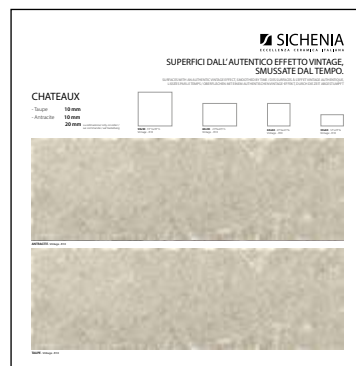

Fronte

Retro

 CODICE **FXSPE14/3**
DIMENSIONI DIMENSIONS

FOREX BORDO VINTAGE

Comunicazione su forex con pezzi.
Communication on forex with pieces.

LARGHEZZA LENGTH	PROFONDITÀ WIDTH	ALTEZZA HEIGHT	PREZZO PRICE
34,00 CM	2,00 CM	34,00 CM	12,00 EURO