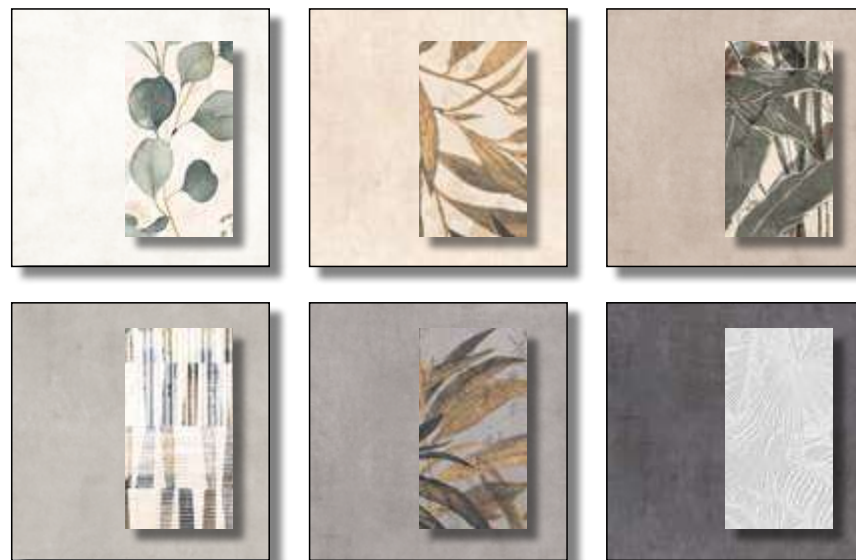

DIMENSIONI DIMENSIONS

DIMENSIONI DIMENSIONS

CON_CRETE

CATALOGO DI LINEA

LARGHEZZA LENGTH	ALTEZZA HEIGHT	PREZZO PRICE
24 CM	30 CM	2,50 EURO

MOODBOARD

Tavolette in nobilitato bordato.
Kit aggancio per tavoletta.
Edged melamine tablets.
Kit tablet attachment.

LARGHEZZA LENGTH	ALTEZZA HEIGHT	PREZZO PRICE
60 CM	60 CM	247,00 EURO

CODICE CAT0436

CODICE **MOODCNC** * n°6 Tavolette MoodBord 60x60

* Non disponibili a magazzino, ordinabili con tempistiche simili ai Pannelli

Kit agganci per parete

FOREX DI LINEA

DIMENSIONI DIMENSIONS

LARGHEZZA LENGTH	ALTEZZA HEIGHT	PREZZO PRICE
21CM	29,5 CM	6,40 EURO

CODICE **FXCNC01**