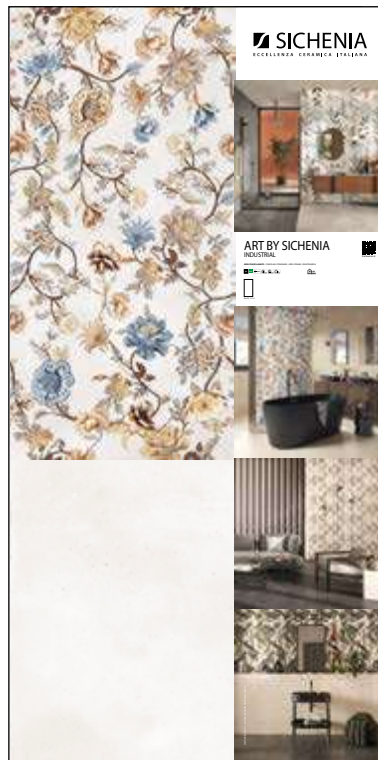

CODICE **C1ASI11** Hanami White + B. di Spagna EVO
CODICE **C1ASI12** Sesame + Cappuccino CNC
CODICE **C1ASI13** City Jungle + Beige CNC
CODICE **C1ASI14** Juliette + T.terra di Vicenza EVO

PREZZO PRICE
107,00 EURO