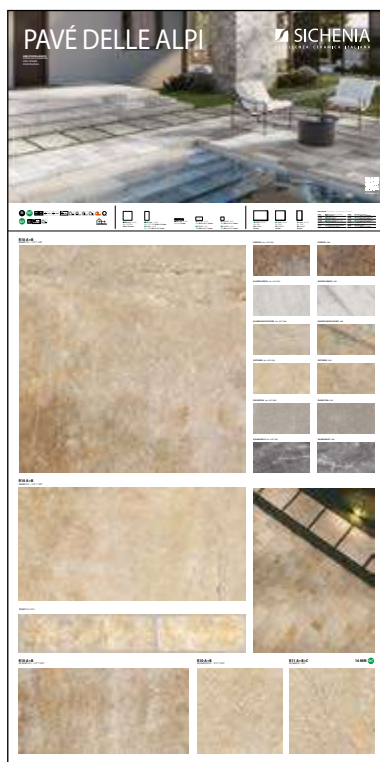

LARGHEZZA LENGTH	ALTEZZA HEIGHT	PREZZO PRICE
62 CM	32 CM	23,00 EURO cad

CODICE VAPDA01 Sestriere 10x60 Muretto - Matt
CODICE VAPDA02 Quarzo Grigio 10x60 Muretto - Matt
CODICE VAPDA03 Quarzo Multicolore 10x60 Muretto - Matt
CODICE VAPDA06 Valmalenco 10x60 Muretto - Matt

CODICE CLIPPDA
Sistema di aggancio a parete
PREZZO PRICE 1 Set per Vaschetta
6,50 EURO

PANNELLI PER ESPOSITORE 100X200

Pannelli in nobilitato campionati.
Melamine sampled panels.

DIMENSIONI DIMENSIONS

LARGHEZZA LENGTH	PROFONDITÀ WIDTH	ALTEZZA HEIGHT
100 CM	2 CM	200 CM