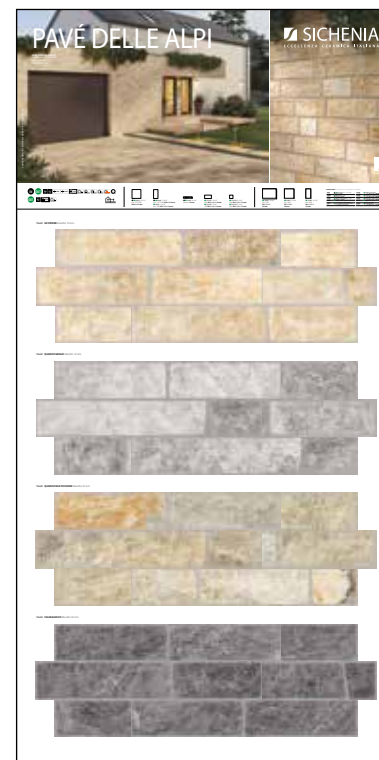

CODICE C1PDA30
Sestriere - Q.Grigio - Q.Multicolore - Valmalenco
CODICE C1PDA40
Piasentina - Porfido - Granito - Pietra Luserna
Sinottici Muretto

PREZZO PRICE
102,00 EURO