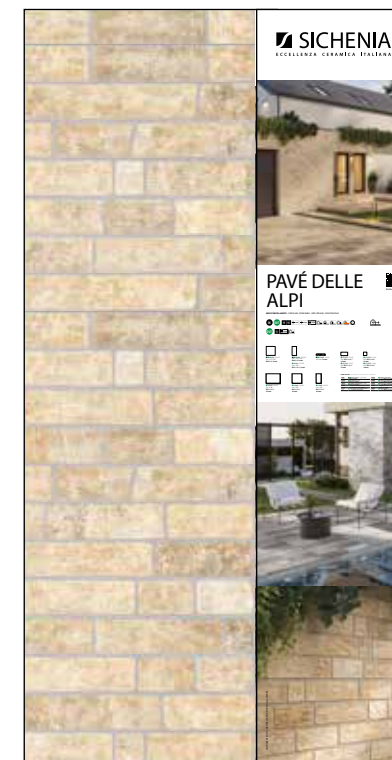

Sistema di aggancio a parete

PREZZO PRICE 1 Set per Vaschetta
6,50 EURO

PANNELLI PER ESPOSITORE 100X200

Pannelli in nobilitato campionati.
Melamine sampled panels.

DIMENSIONI DIMENSIONS

LARGHEZZA LENGTH	PROFONDITÀ WIDTH	ALTEZZA HEIGHT
100 CM	2 CM	200 CM

CODICE C1PDA00/1
Sinottico

PREZZO PRICE
87,00 EURO

CODICE C1PDA01 Quarzo Grigio-Quarzo Mult Grip
CODICE C1PDA02 Porfido-Sestriere Grip
CODICE C1PDA03 Piasentina-Valmalenco Grip
CODICE C1PDA04 Granito-P. Luserna Grip
Sinottico + Posa

PREZZO PRICE
94,00 EURO

CODICE C1PDA30
Sestriere - Q.Grigio - Q.Multicolore - Valmalenco
CODICE C1PDA40
Piasentina - Porfido - Granito - Pietra Luserna
Sinottici Muretto

PREZZO PRICE
102,00 EURO

CODICE C1PDA31 Sestriere Muretto
CODICE C1PDA32 Quarzo Grigio Muretto
CODICE C1PDA33 Quarzo Multicolore Muretto
CODICE C1PDA34 Piasentina Muretto
CODICE C1PDA35 Porfido Muretto
CODICE C1PDA36 Valmalenco Muretto
CODICE C1PDA38 Granito Muretto
CODICE C1PDA3A Pietra Luserna Muretto