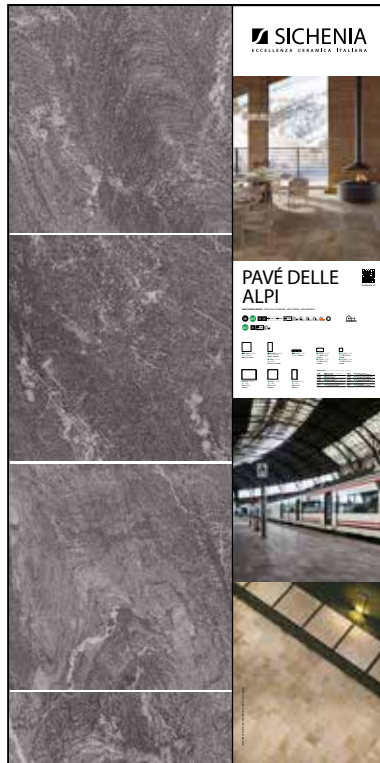

PREZZO PRICE
94,00 EURO

CODICE C1PDA30
Sestriere - Q.Grigio - Q.Multicolore - Valmalenco
CODICE C1PDA40
Piasentina - Porfido - Granito - Pietra Luserna
Sinottici Muretto

PREZZO PRICE
102,00 EURO

CODICE C1PDA31 Sestriere Muretto
CODICE C1PDA32 Quarzo Grigio Muretto
CODICE C1PDA33 Quarzo Multicolore Muretto
CODICE C1PDA34 Piasentina Muretto
CODICE C1PDA35 Porfido Muretto
CODICE C1PDA36 Valmalenco Muretto
CODICE C1PDA38 Granito Muretto
CODICE C1PDA3A Pietra Luserna Muretto

PREZZO PRICE
93,00 EURO

PANNELLI PER ESPOSITORE 100X200

Pannelli in nobilitato campionati.
Melamine sampled panels.

DIMENSIONI DIMENSIONS

LARGHEZZA LENGTH	PROFONDITÀ WIDTH	ALTEZZA HEIGHT
100 CM	2 CM	200 CM