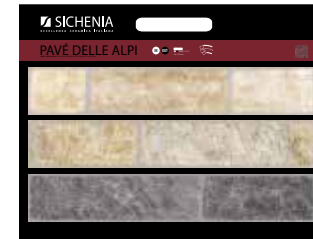

SET 1: Vaschetta Q. Grigio+MDF 3 colori (MDPDA30)

SET 2: Vaschetta Porfido+MDF 3 colori (MDPDA40)

SET 1: Board Q.Grigio + MDF 3 colours (MDPDA30)

SET 1: Board Porfido + MDF 3 colours (MDPDA40)

SET 1

LARGHEZZA LENGTH	ALTEZZA HEIGHT	PREZZO PRICE
47,5 CM	65 CM	34,0 EURO a set