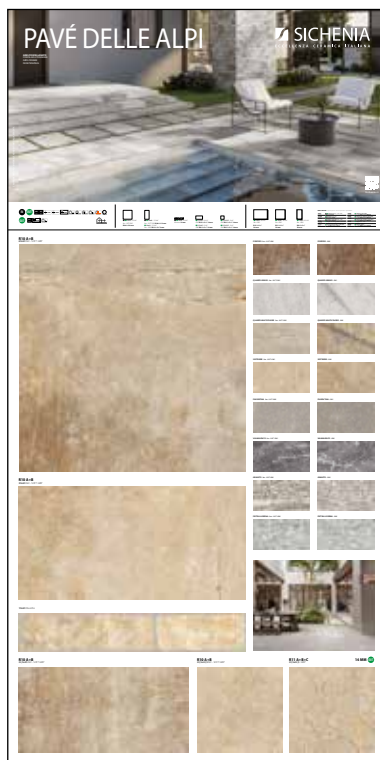

CODICE **VAPDA05** Porfido 10x60 Muretto - Matt

CODICE **VAPDA06** Valmalenco 10x60 Muretto - Matt

CODICE **VAPDA08** Granito 10x60 Muretto - Matt

CODICE **VAPDA0A** Pietra Luserna 10x60 Muretto - Matt

CODICE CLIPPDA

Sistema di aggancio a parete

PREZZO PRICE 1 Set per Vaschetta
6,50 EURO

PANNELLI PER ESPOSITORE 100X200

Pannelli in nobilitato campionati.
Melamine sampled panels.

DIMENSIONI DIMENSIONS

LARGHEZZA LENGTH	PROFONDITÀ WIDTH	ALTEZZA HEIGHT
100 CM	2 CM	200 CM

CODICE C1PDA00/1
Sinottico

PREZZO PRICE
87,00 EURO

CODICE C1PDA01 Quarzo Grigio-Quarzo Mult Grip
CODICE C1PDA02 Porfido-Sestriere Grip
CODICE C1PDA03 Piasentina-Valmalenco Grip
CODICE C1PDA04 Granito-P. Luserna Grip
Sinottico + Posa