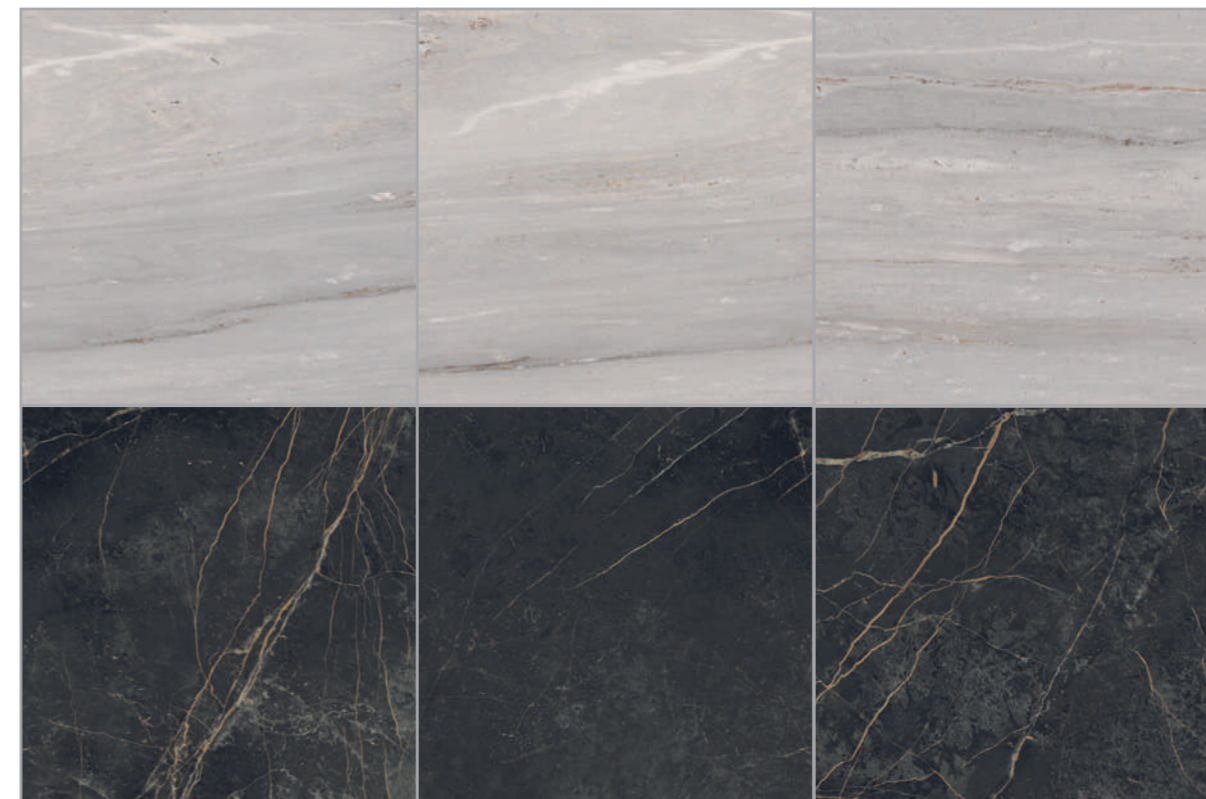

Palissandro - Port Laurent Ret - SATIN 3D
Stucco | Grout: Mapei 112