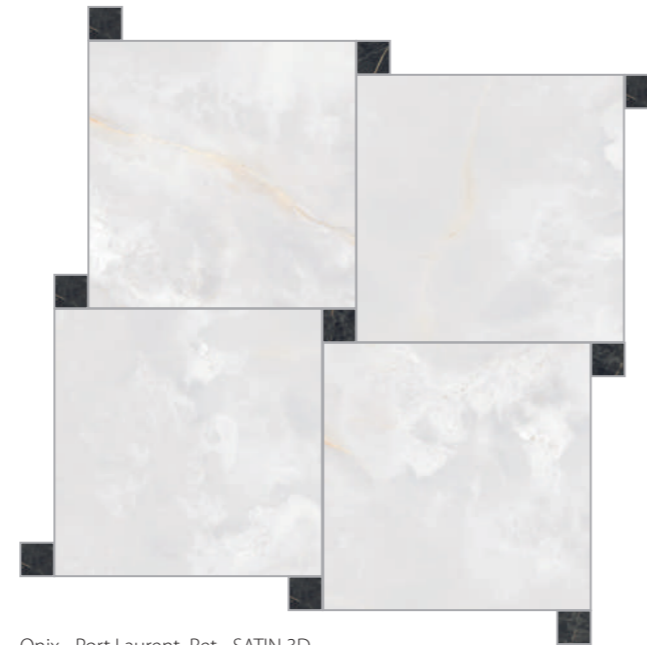

## FLY

FLY | LAYOUT 2  
60x60 . 24"x24" 98,58%  
7,2x7,2 . 3"x3" 1,42%

\* In fase di ordine specificare i nomi dei colori dei prodotti  
\* Please specify the names of the products when ordering

82

Dolomite - Port Laurent Ret - SATIN 3D  
Stucco | Grout: Mapei 111