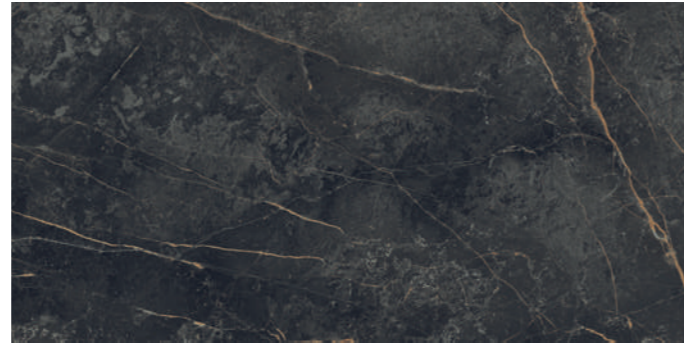

198373 - 60x120 . 24"x48"
Ret - SATIN 3D

198383 - 60x120 . 24"x48"
Ret - LAPPATO