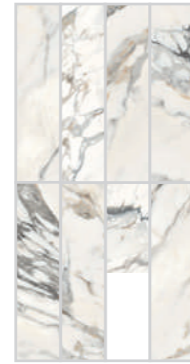

\* In fase di ordine specificare i nomi dei colori dei prodotti  
\* Please specify the names of the products when ordering

54

Dolomite Ret - SATIN 3D  
Stucco | Grout: Mapei 103

Calacatta Gold Ret - SATIN 3D  
Stucco | Grout: Mapei 103