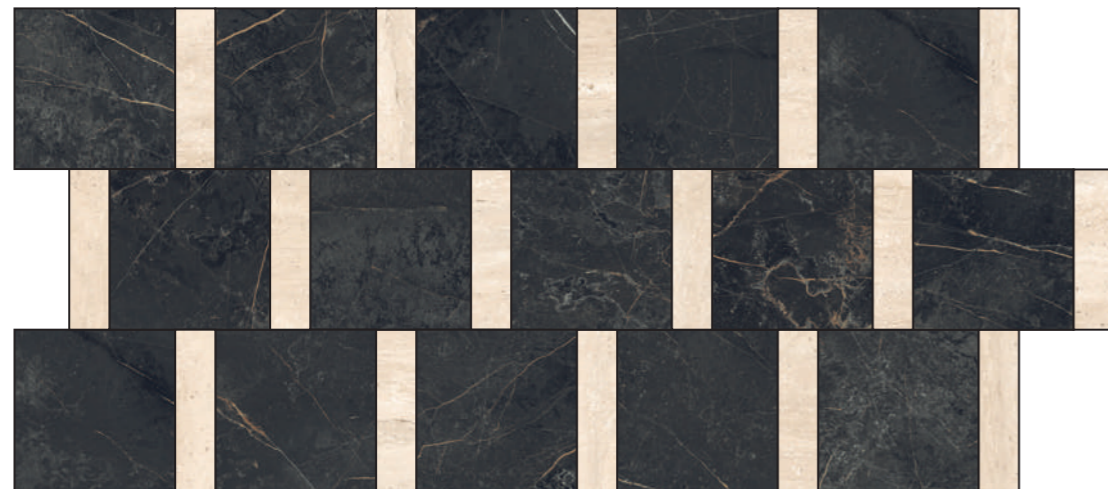

Travertine - Port laurent Ret - SATIN 3D
Stucco | Grout: Mapei 119

117