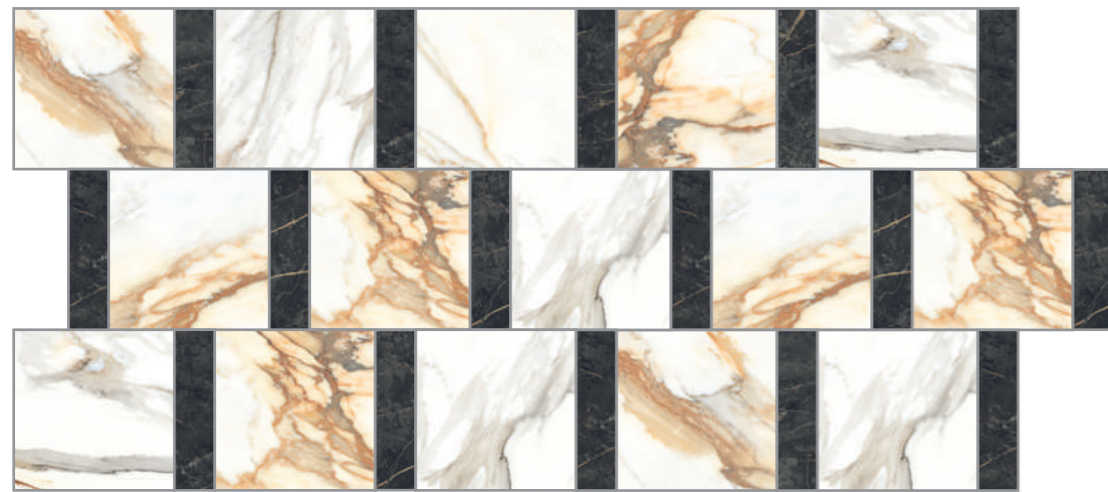

Calacatta Gold - Port Laurent Ret - SATIN 3D
Stucco | Grout: Mapei 112