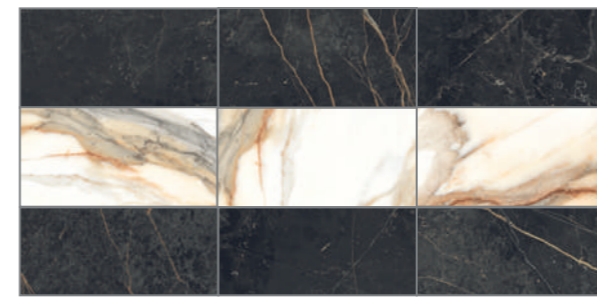

Port Laurent - Calacatta Gold Ret - SATIN 3D
Stucco | Grout: Mapei 112