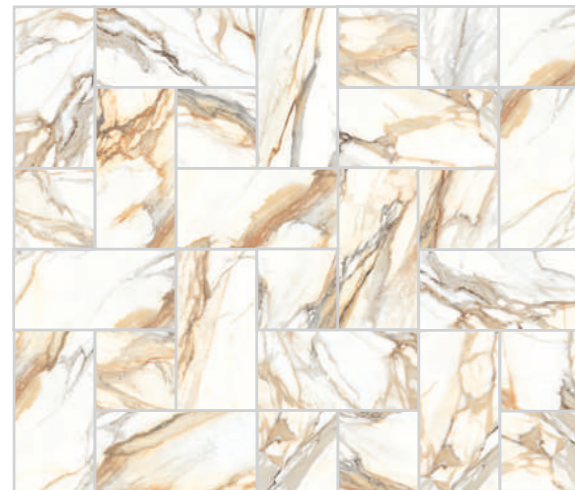

## CROSSING FRAME

**CROSSING FRAME | LAYOUT 1**  
30x60 . 12"x24" 80,00%  
30x30 . 24"x24" 20,00%

\* In fase di ordine specificare i nomi dei colori dei prodotti  
\* Please specify the names of the products when ordering