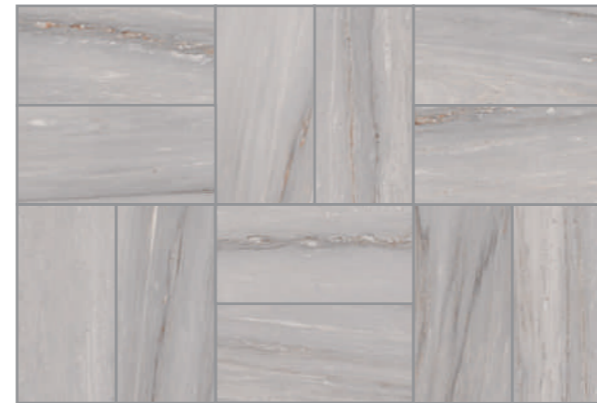

Palissandro Ret - SATIN 3D
Stucco | Grout: Mapei 112