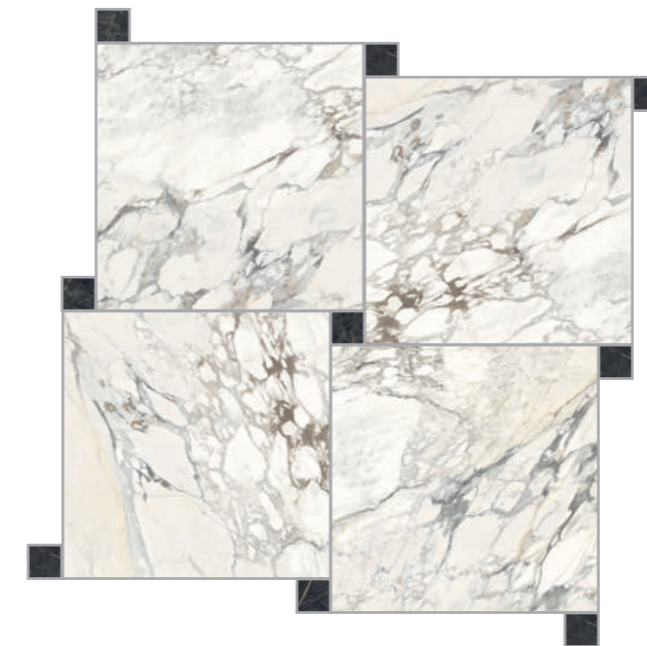

Arabesque - Port Laurent Ret - SATIN 3D
Stucco | Grout: Mapei 111