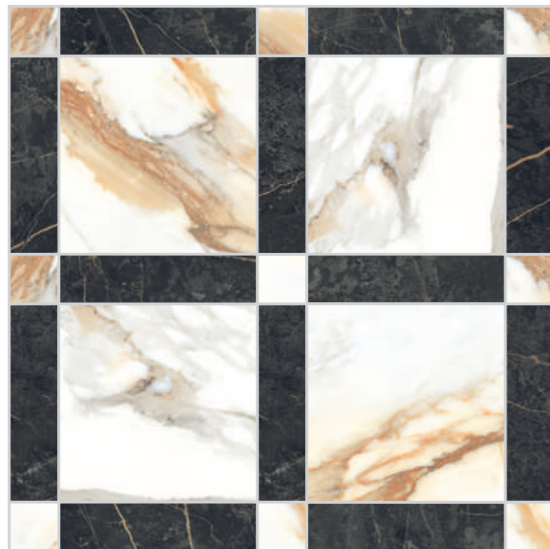

Calacatta Gold - Port Laurent Ret - SATIN 3D
Stucco | Grout: Mapei 111