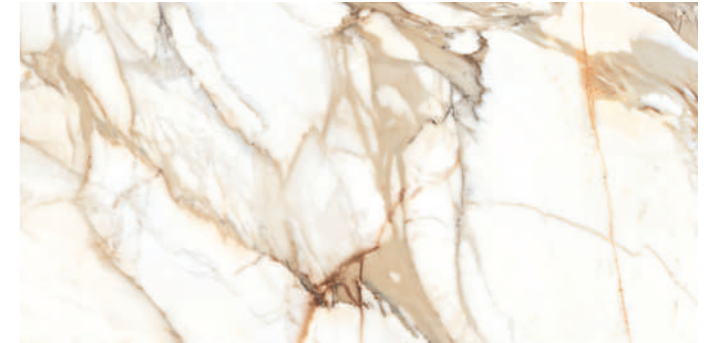

198372 - 60x120 . 24"x48"
Ret - SATIN 3D

198382 - 60x120 . 24"x48"
Ret - LAPPATO