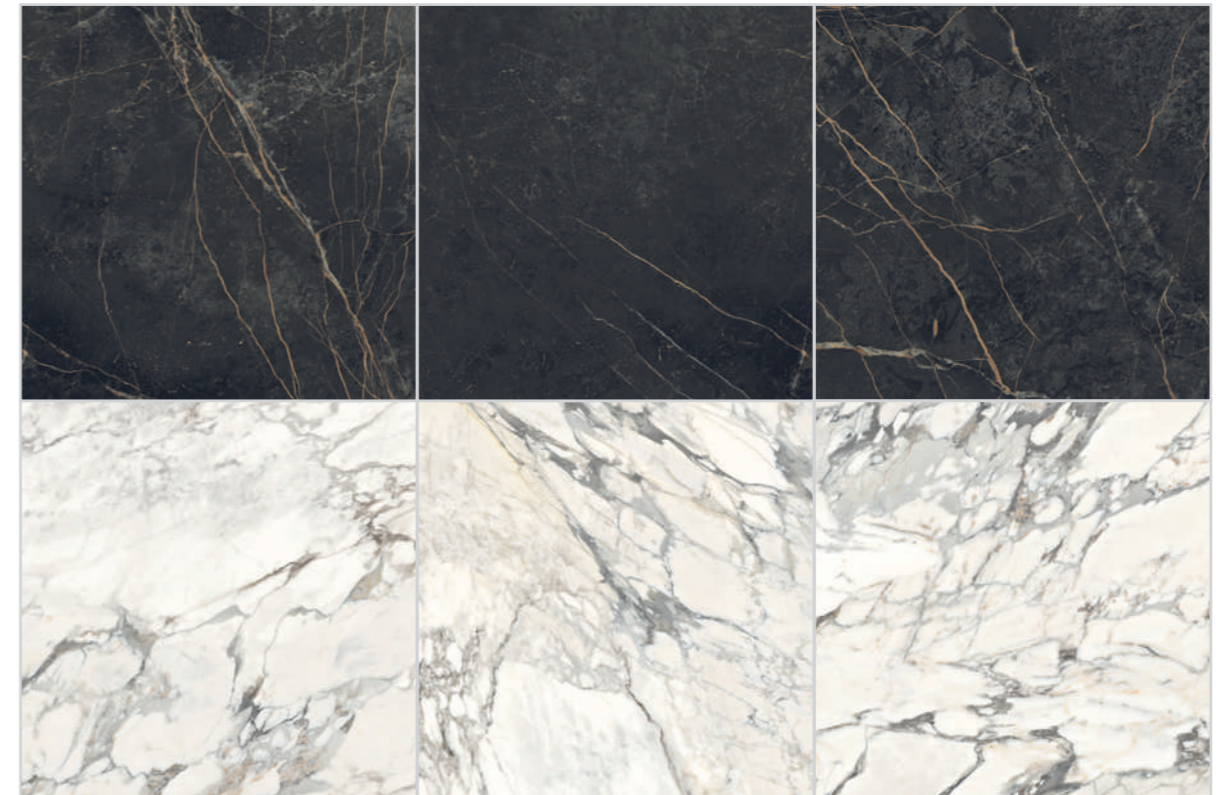

Arabesque - Port Laurent Ret - SATIN 3D
Stucco | Grout: Mapei 111