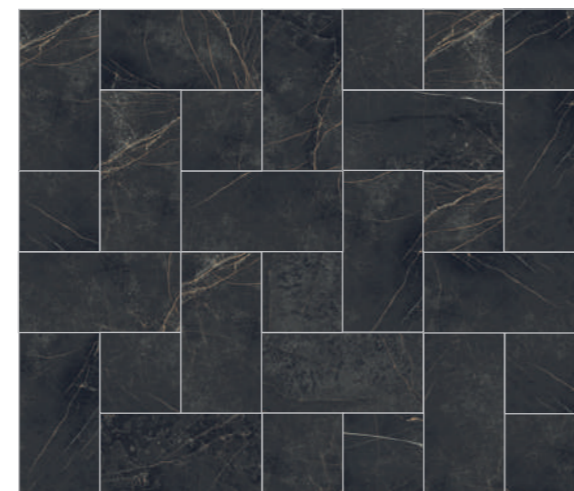

Port Laurent Ret - SATIN 3D
Stucco | Grout: Mapei 111