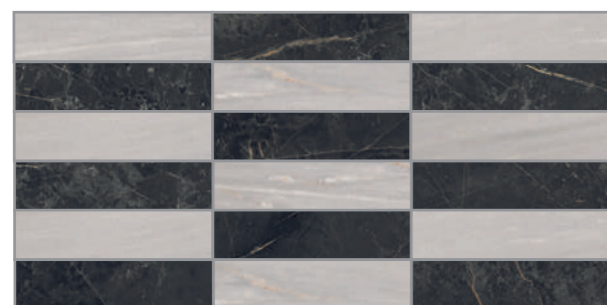

Port Laurent - Palissandro Ret - SATIN 3D
Stucco | Grout: Mapei 112