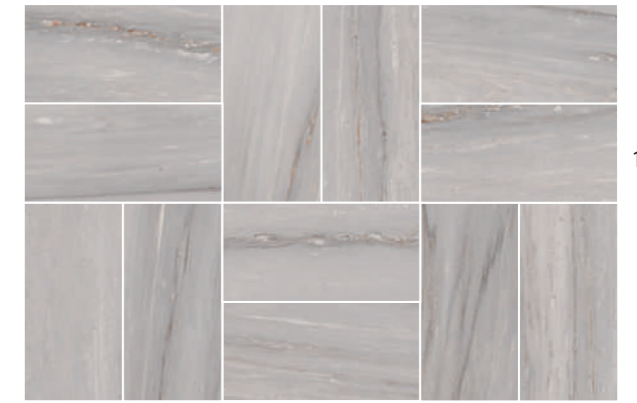

Palissandro Ret - SATIN 3D
Stucco | Grout: Mapei 111