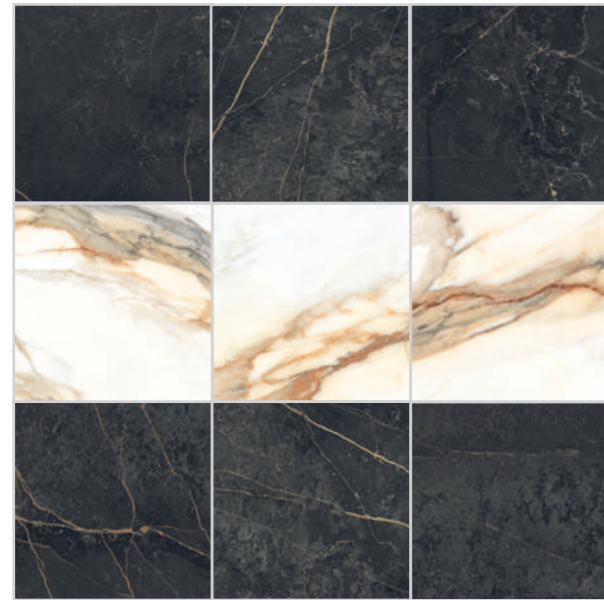

## SPOT LINE

**SPOT LINE | LAYOUT 2**  
30x30 . 12"x12" 50,00%  
30x30 . 12"x12" 50,00%

\* In fase di ordine specificare i nomi dei colori dei prodotti  
\* Please specify the names of the products when ordering