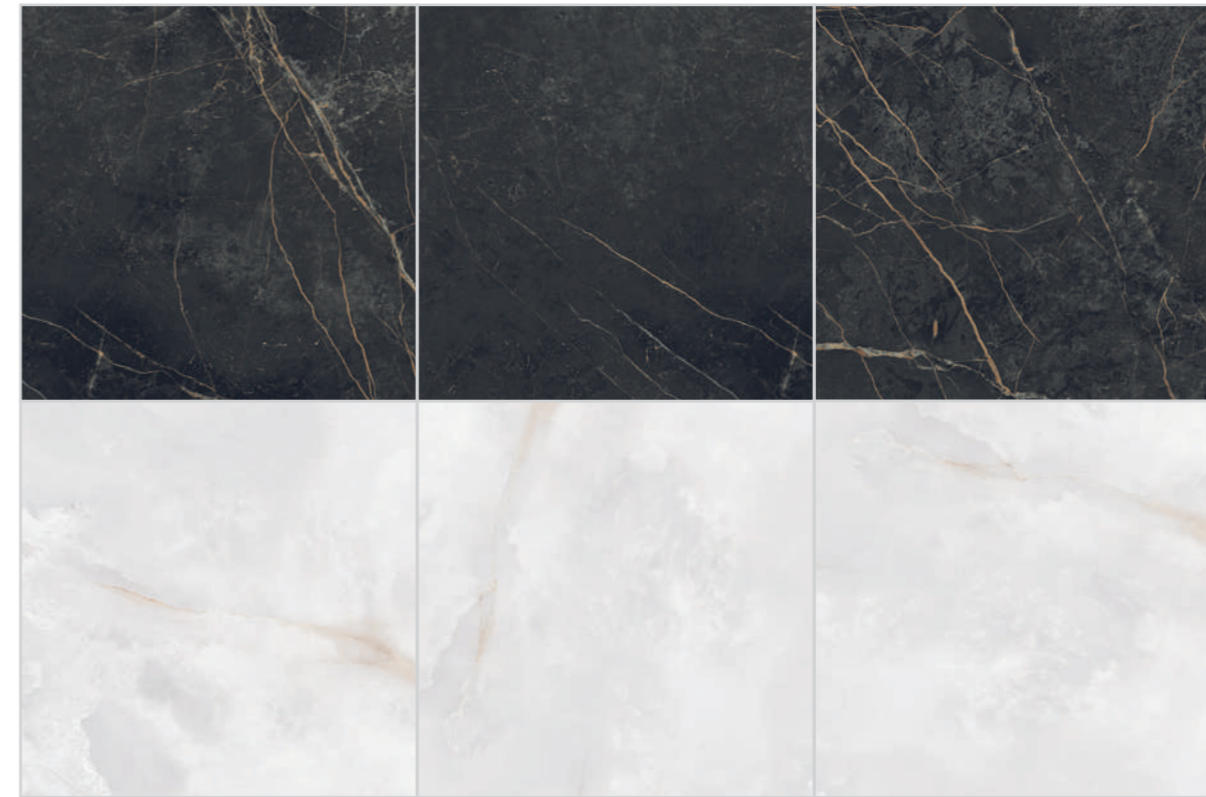

Port Laurent - Onix Ret - SATIN 3D
Stucco | Grout: Mapei 111