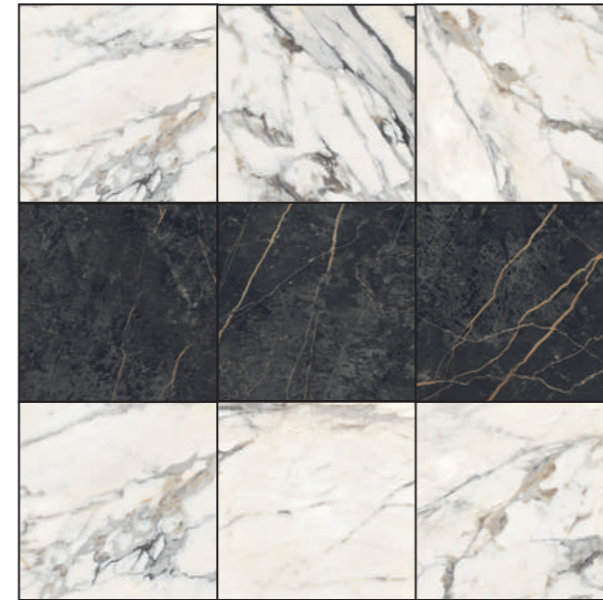

Arabesque - Port Laurent Ret - SATIN 3D
Stucco | Grout: Mapei 119

SPOT LINE

SPOT LINE | LAYOUT 3
7,2x7,2 . 3"x3" 50,00%
7,2x7,2 . 3"x3" 50,00%

* In fase di ordine specificare i nomi dei colori dei prodotti
* Please specify the names of the products when ordering