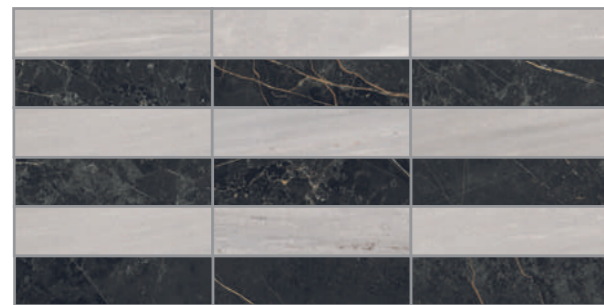

## LINE

**LINE | LAYOUT 2**  
30x60 . 12"x3"  
30x60 . 12"x3" 50,00%

\* In fase di ordine specificare i nomi dei colori dei prodotti  
\* Please specify the names of the products when ordering

Port Laurent - Calacatta Gold Ret - SATIN 3D  
Stucco | Grout: Mapei 112