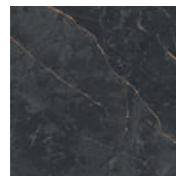

## PORT LAURENT

**198343** - 90x90 . 36"x36"  
Ret - SATIN 3D

**198353** - 90x90 . 36"x36"  
Ret - LAPPATO

**198393** - 60x60 . 24"x24"  
Ret - SATIN 3D

**199093** 30x60 . 12"x24"  
Ret - SATIN 3D

**199083** - 30x30 . 12"x12"  
Ret - SATIN 3D