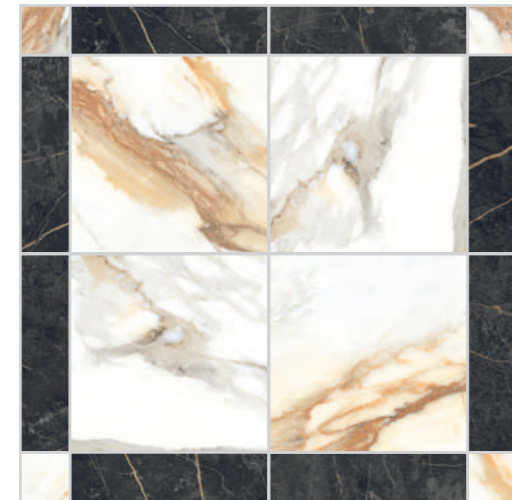

## TARTAN

TARTAN | LAYOUT 2  
30x30 . 12"x12" 65,04%  
7,2x30 . 3"x12" 31,22%  
7,2x7,2 . 3"x3" 3,75%

\* In fase di ordine specificare i nomi dei colori dei prodotti  
\* Please specify the names of the products when ordering