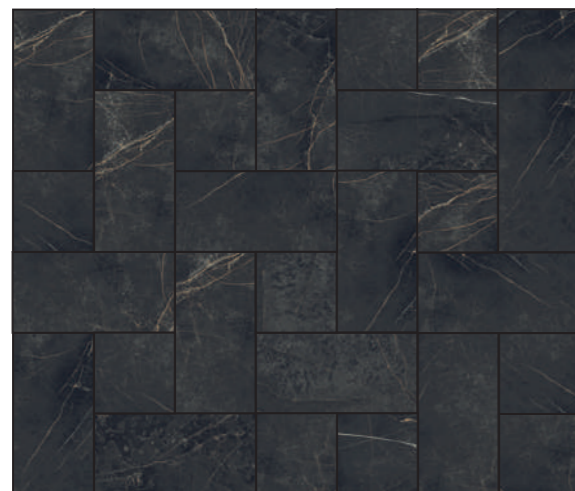

Port Laurent Ret - SATIN 3D
Stucco | Grout: Mapei 119