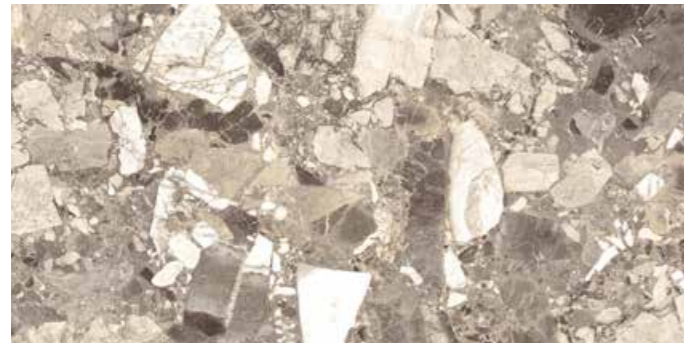

BROWN

194773 - 60x120 . 24"x48" Ret - MATT