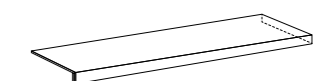

Battiscopa
7x60 . 2,5x24" Ret - MATT

PL - 13,50

Angolo Gradino Costa Retta SX
33x120 . 13"x48" Ret - MATT

PP - 300,00

Gradino Costa Retta
33x120 . 13"x48" Ret - MATT

PP - 250,00

Ang. Grad. Costa Retta DX
33x120 . 13"x48" Ret - MATT

PP - 300,00

194951 - Cream
194953 - Brown
194952 - Grey
194954 - Blue

194941 - Cream
194943 - Brown
194942 - Grey
194944 - Blue

194921 - Cream
194923 - Brown
194922 - Grey
194924 - Blue

194931 - Cream
194933 - Brown
194932 - Grey
194934 - Blue