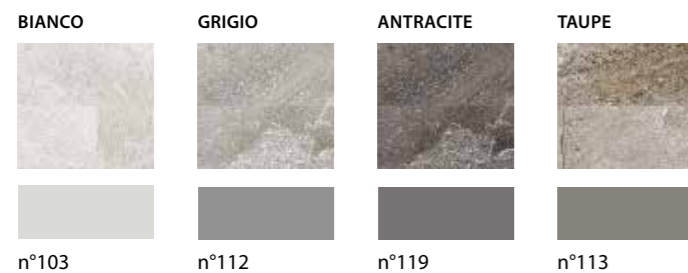

070

BIANCO

GRIGIO

ANTRACITE

TAUPE

PAVÉ WALL ARDES

GRES PORCELLANATO . PORCELAIN STONEWARE . GRÈS CÉRAME . FEINSTEINZEUG

BIANCO

181781 - 15x60,5 . 6"x24"
Muretto PM - 44,00

GRIGIO

181782 - 15x60,5 . 6"x24"
Muretto PM - 44,00

ANTRACITE

181784 - 15x60,5 . 6"x24"
Muretto PM - 44,00

TAUPE

181783 - 15x60,5 . 6"x24"
Muretto PM - 44,00

072

V3 **SVILUPPO GRAFICO / PATTERNS**
15x60,5 **14** Facce differenti / Different Patterns

ATTENZIONE . N.B. . ATTENTION . ACHTUNG

Il Muretto 15x60,5 deve essere posato con stucco tono su tono.
The 15x60.5 Muretto tile must be laid with tone-on-tone grout.
Le Muret de 15x60,5 doit être posé avec un mortier de jointoiement ton sur ton.
Die Fliese Muretto 15x60,5 muss mit farblich passendem Mörtel verlegt werden.

COLORE STUCCHI "MAPEI"

"Mapei" grout colours.
Couleur des mortiers de jointoiement "Wall Mapei".
Fugenfarben "Mapei".

073

 **SICHENIA**
ECCELLENZA CERAMICA ITALIANA