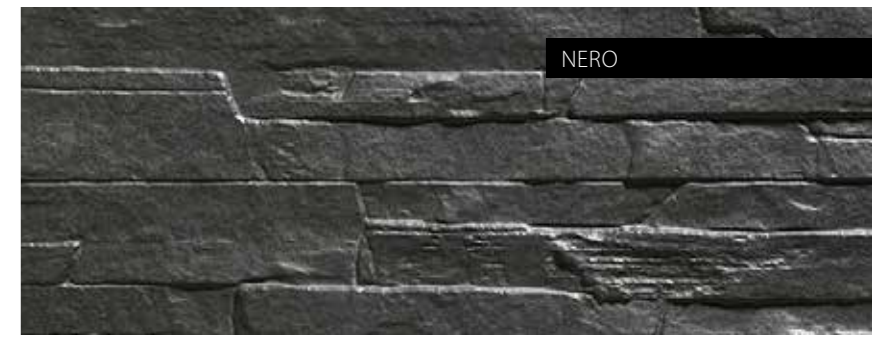

PAVÉ WALL DOLMEN

GRES PORCELLANATO . PORCELAIN STONEWARE . GRÈS CÉRAME . FEINSTEINZEUG